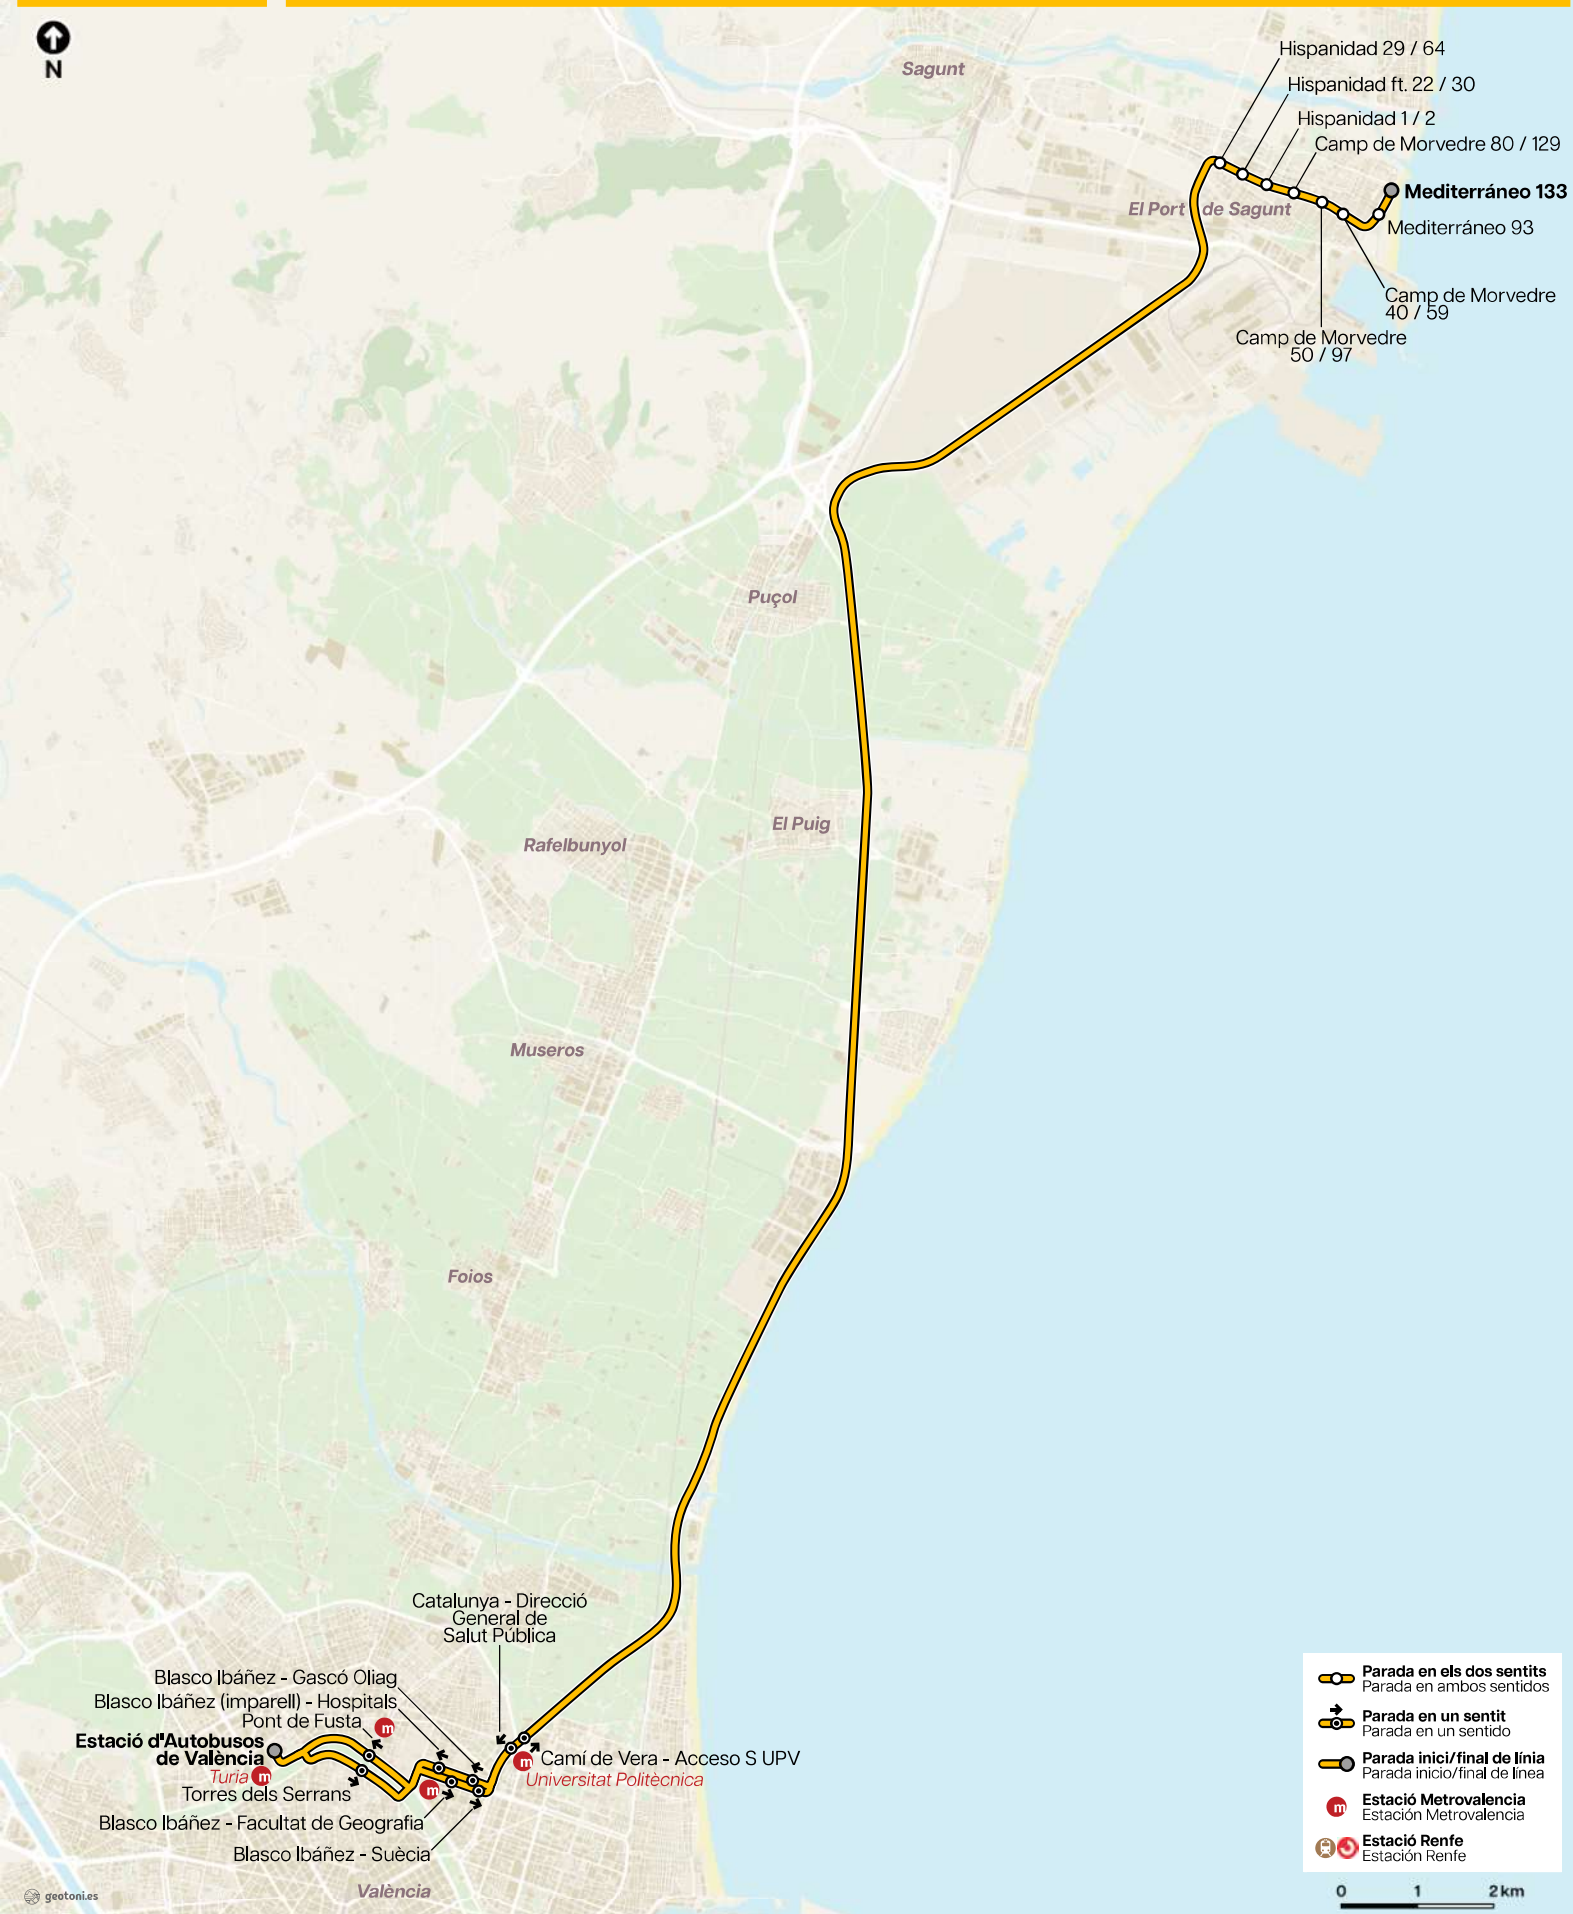

# València ↔ Port de Sagunt

Hispanidad 29 / 64  
Hispanidad ft. 22 / 30  
Hispanidad 1 / 2  
Camp de Morvedre 80 / 129  
**Mediterráneo 133**  
Mediterráneo 93  
Camp de Morvedre 40 / 59  
Camp de Morvedre 50 / 97

Catalunya - Direcció General de Salut Pública  
Blasco Ibáñez - Gascó Oliag  
Blasco Ibáñez (ímparell) - Hospitals  
Pont de Fusta  
**Estació d'Autobusos de València**  
Turia  
Torres dels Serrans  
Blasco Ibáñez - Facultat de Geografia  
Blasco Ibáñez - Suècia  
Camí de Vera - Acceso S UPV  
Universitat Politècnica