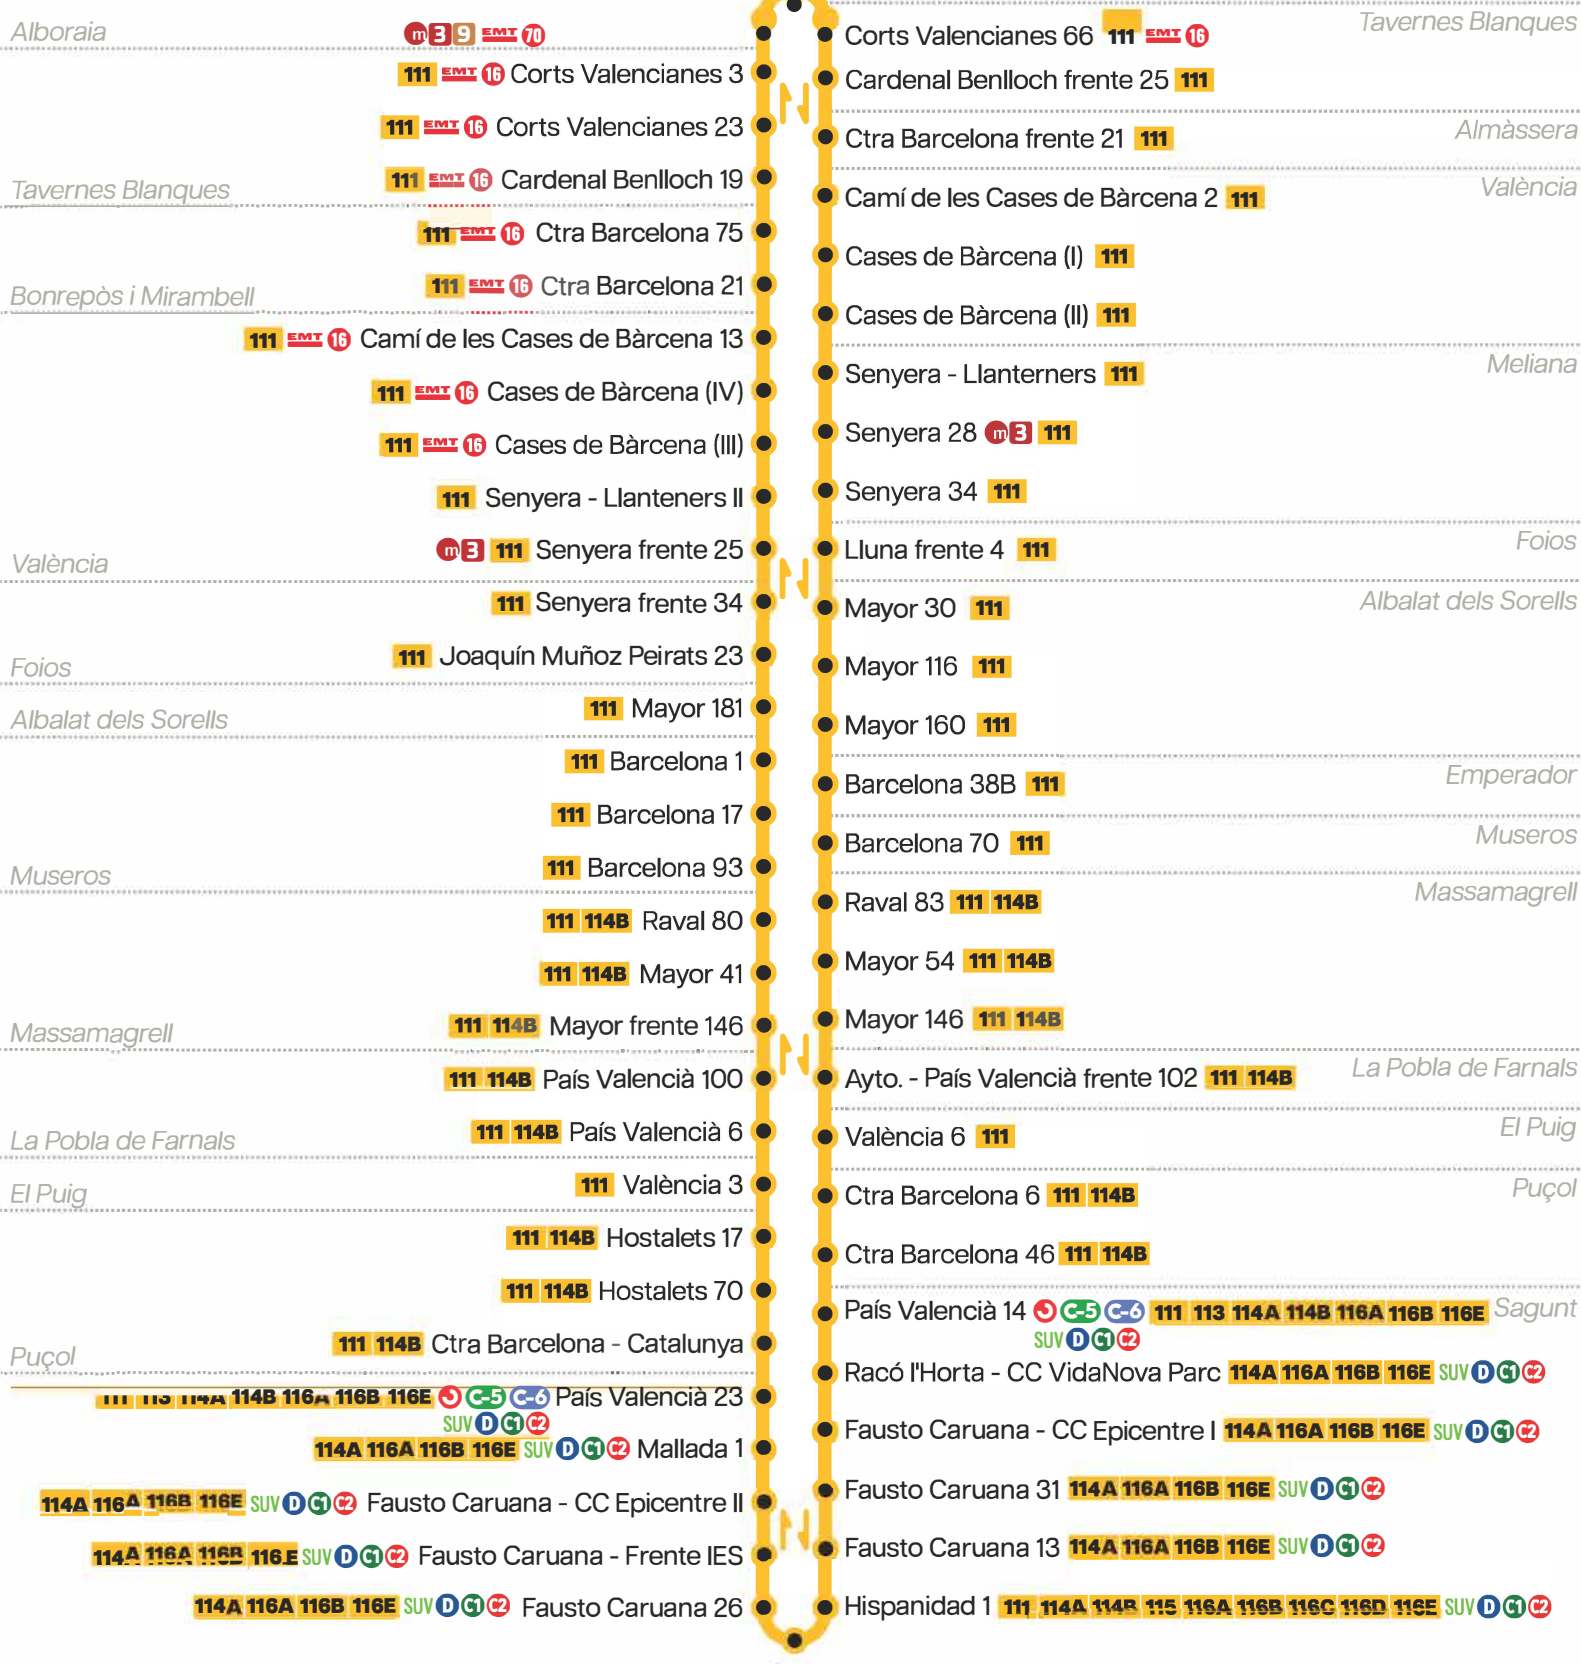

110

Alboraja ↔ Hospital Sagunt

per Massamagrell, Rafelbunyol, El Puig i Puçol

Alboraja

Orxata 37 **3** **9** **EMT 70**

Sagunt

Hospital de Sagunt **111**