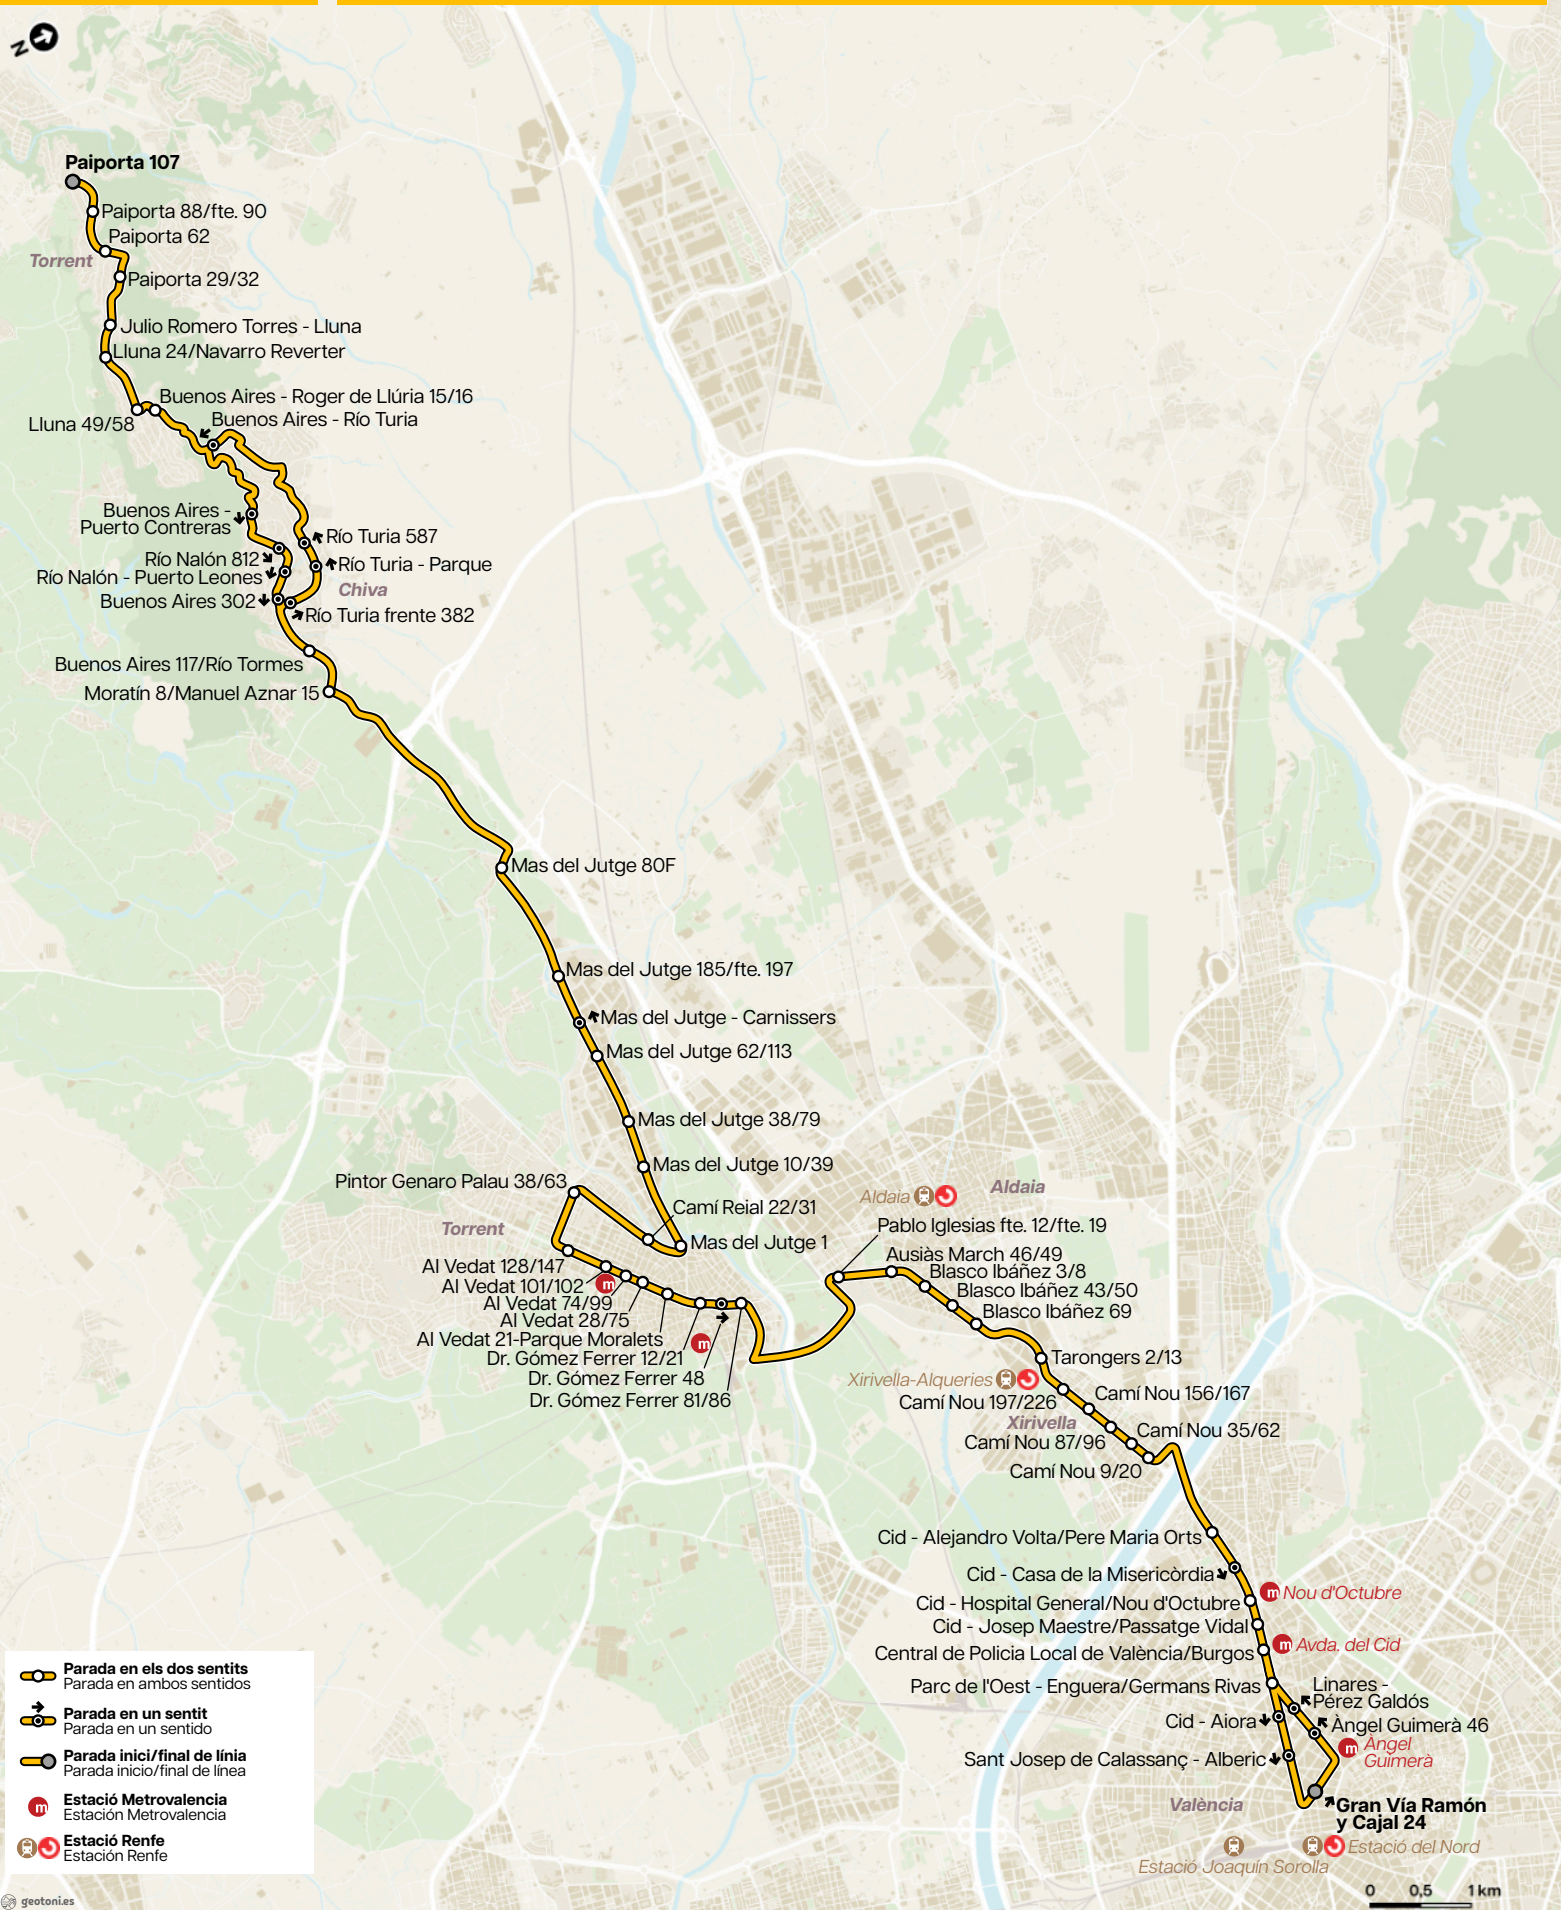

170A

Calicanto ↔ València

Paiporta 107

Paiporta 88/fte. 90
Paiporta 62

Torrent
Paiporta 29/32

Julio Romero Torres - Lluna
Lluna 24/Navarro Reverter

Buenos Aires - Roger de Llúria 15/16
Lluna 49/58
Buenos Aires - Río Turia

Buenos Aires - Puerto Contreras
Río Turia 587
Río Nalón 812
Río Nalón - Puerto Leones
Buenos Aires 302
Chiva
Río Turia frente 382

Buenos Aires 117/Río Tormes
Moratín 8/Manuel Aznar 15

Mas del Jutge 80F

Mas del Jutge 185/fte. 197

Mas del Jutge - Carnissers

Mas del Jutge 62/113

Mas del Jutge 38/79

Mas del Jutge 10/39

Pintor Genaro Palau 38/63

Camí Reial 22/31

Mas del Jutge 1

Torrent
Al Vedat 128/147

Torrent	Paiporta 107	8:42	14:45
Chiva	Río Nalón - Puerto de los Leones	8:50	14:53
Torrent	Mas del Jutge 1	9:05	15:08
Torrent	Al Vedat 101	9:17	15:20
Alaquàs	Blasco Ibáñez 8	9:30	15:33
Xirivella	Camí Nou 87	9:39	15:42
València	Gran Vía Ramón y Cajal, 24	9:55	15:58