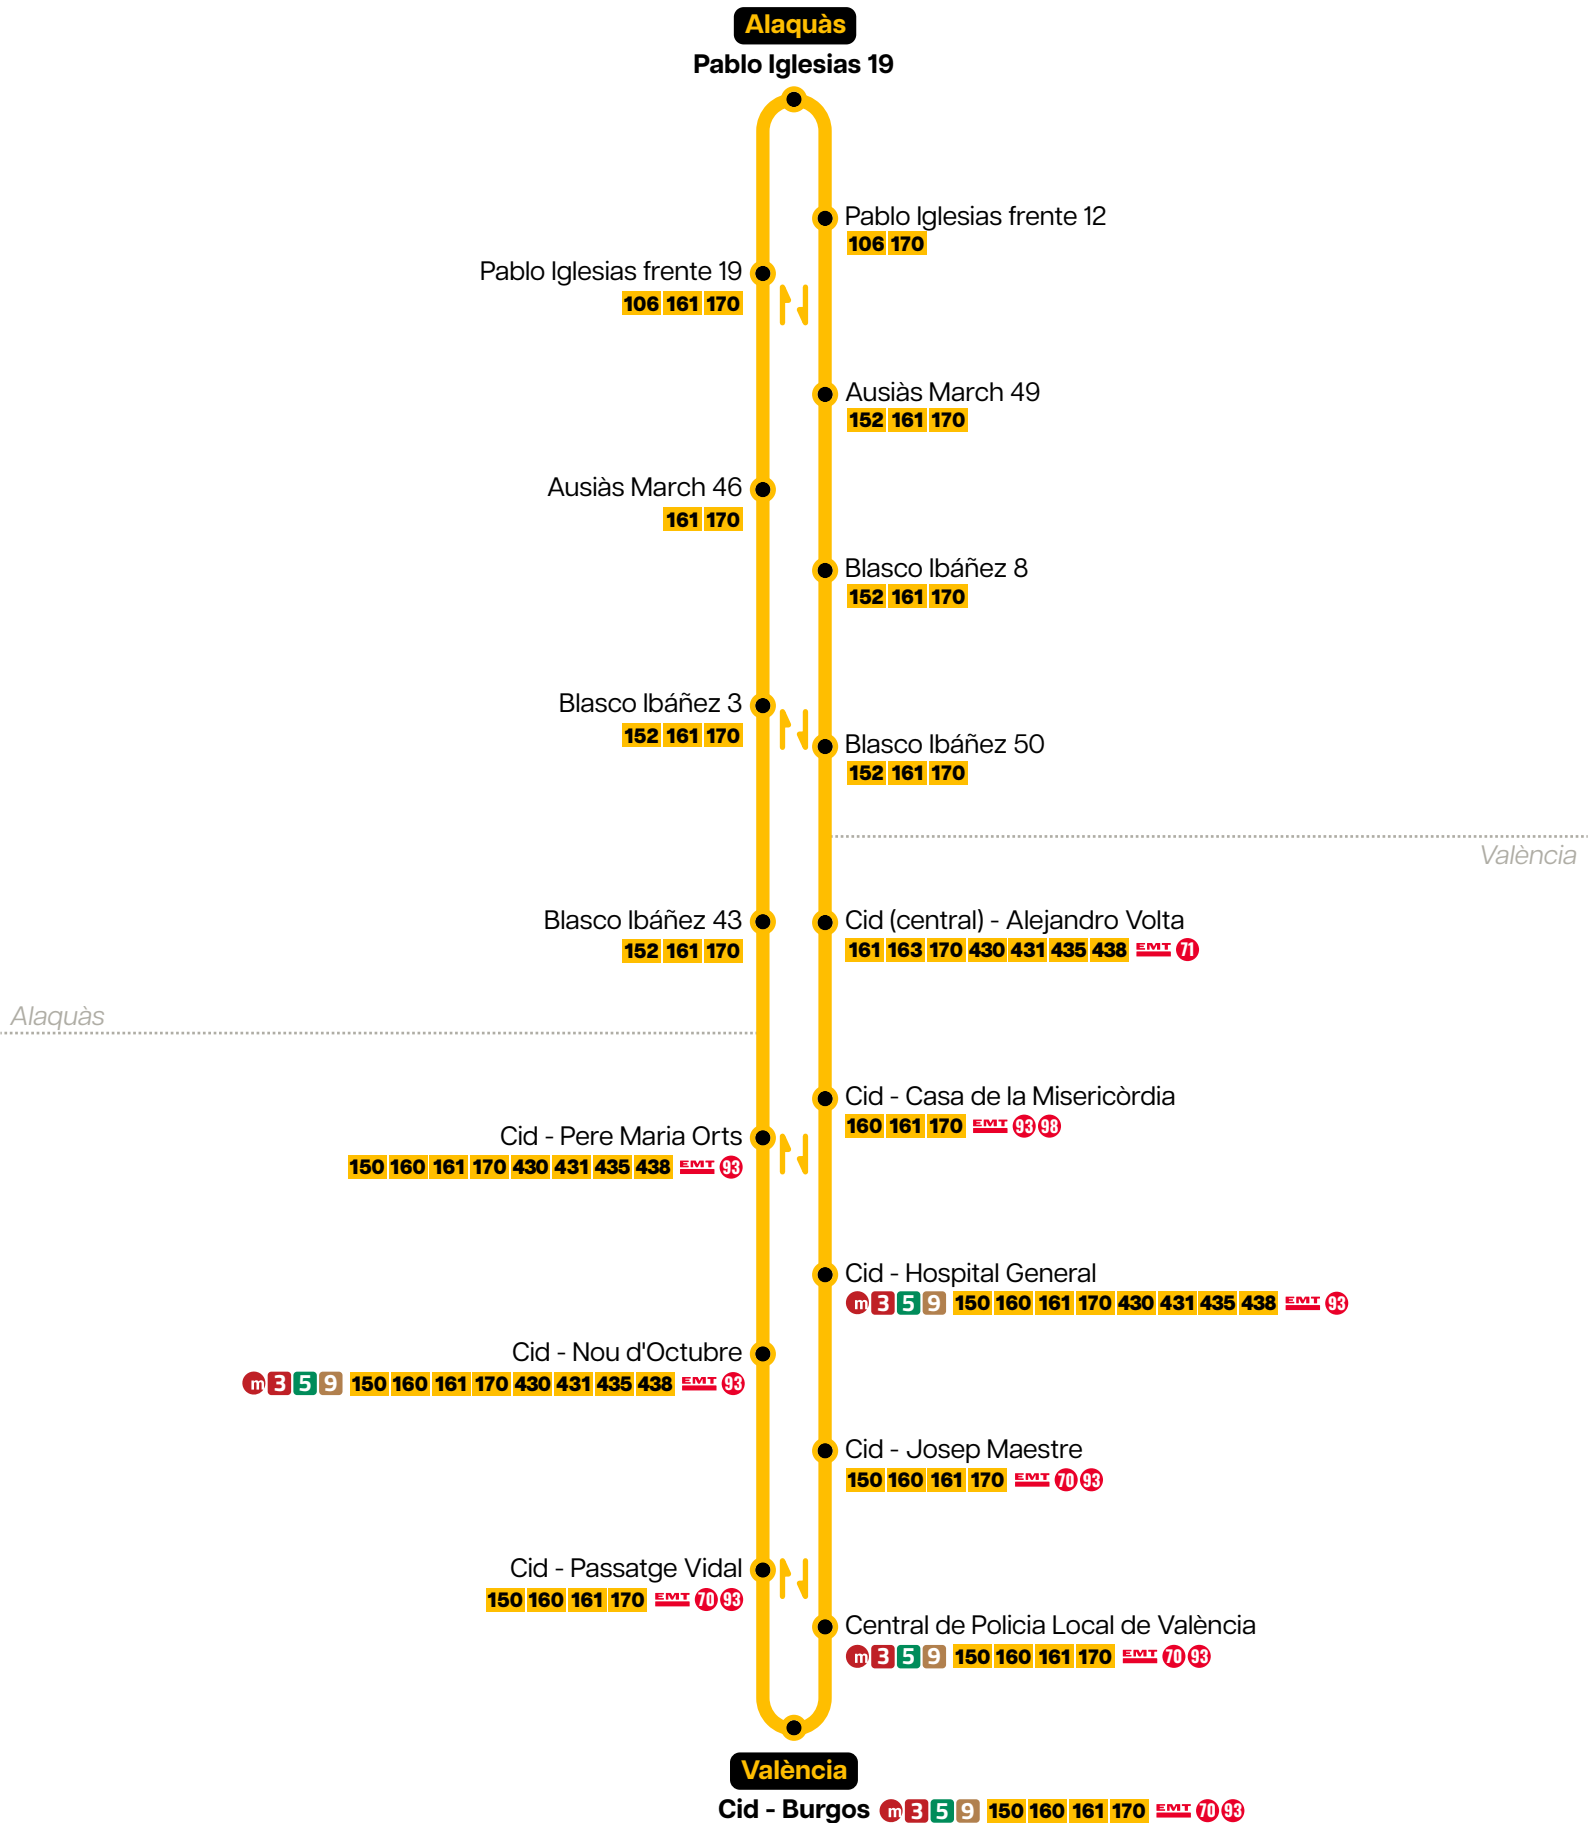

- Parada en els dos sentits**
Parada en ambos sentidos
- Parada en un sentit**
Parada en un sentido
- Parada inici/final de línia**
Parada inicio/final de línea
- Estació Metrovalència**
Estación Metrovalencia
- Estació Renfe**
Estación Renfe

Horaris Horarios

Dilluns a divendres (hivern) Lunes a viernes (invierno)

Alaquàs > València

Alaquàs	Pablo Iglesias 19	6:00	6:30	cada 30-35 minuts	8:50	9:35	10:10	cada 30-35 minuts	14:43	15:30	16:05	cada 30-35 minuts	22:40
Alaquàs	Blasco Ibáñez 8	6:04	6:34		8:54	9:39	10:14		14:47	15:34	16:09		22:44
València	Cid - Burgos	6:28	6:58		9:18	10:03	10:38		15:11	15:58	16:33		23:08

València > Alaquàs

València	Cid - Burgos	6:33	7:05	cada 30-35 minuts	9:25	10:10	cada 30-35 minuts	14:43	15:30	16:05	cada 30-35 minuts	23:10
Alaquàs	Blasco Ibáñez 43	6:55	7:27		9:47	10:32		15:05	15:52	16:27		23:32
Alaquàs	Pablo Iglesias 19	7:02	7:34		9:54	10:39		15:12	15:59	16:34		23:39

València > Alaquàs

València	Cid - Burgos	6:34	7:40	8:46	9:52	10:58	12:04	13:10	14:16	15:22	16:28	17:34	18:40	19:46	20:52	21:58
Alaquàs	Blasco Ibáñez 43	6:59	8:05	9:11	10:17	11:23	12:29	13:35	14:41	15:47	16:53	17:59	19:05	20:11	21:17	22:23
Alaquàs	Pablo Iglesias 19	7:04	8:10	9:16	10:22	11:28	12:34	13:40	14:46	15:52	16:58	18:04	19:10	20:16	21:22	22:28