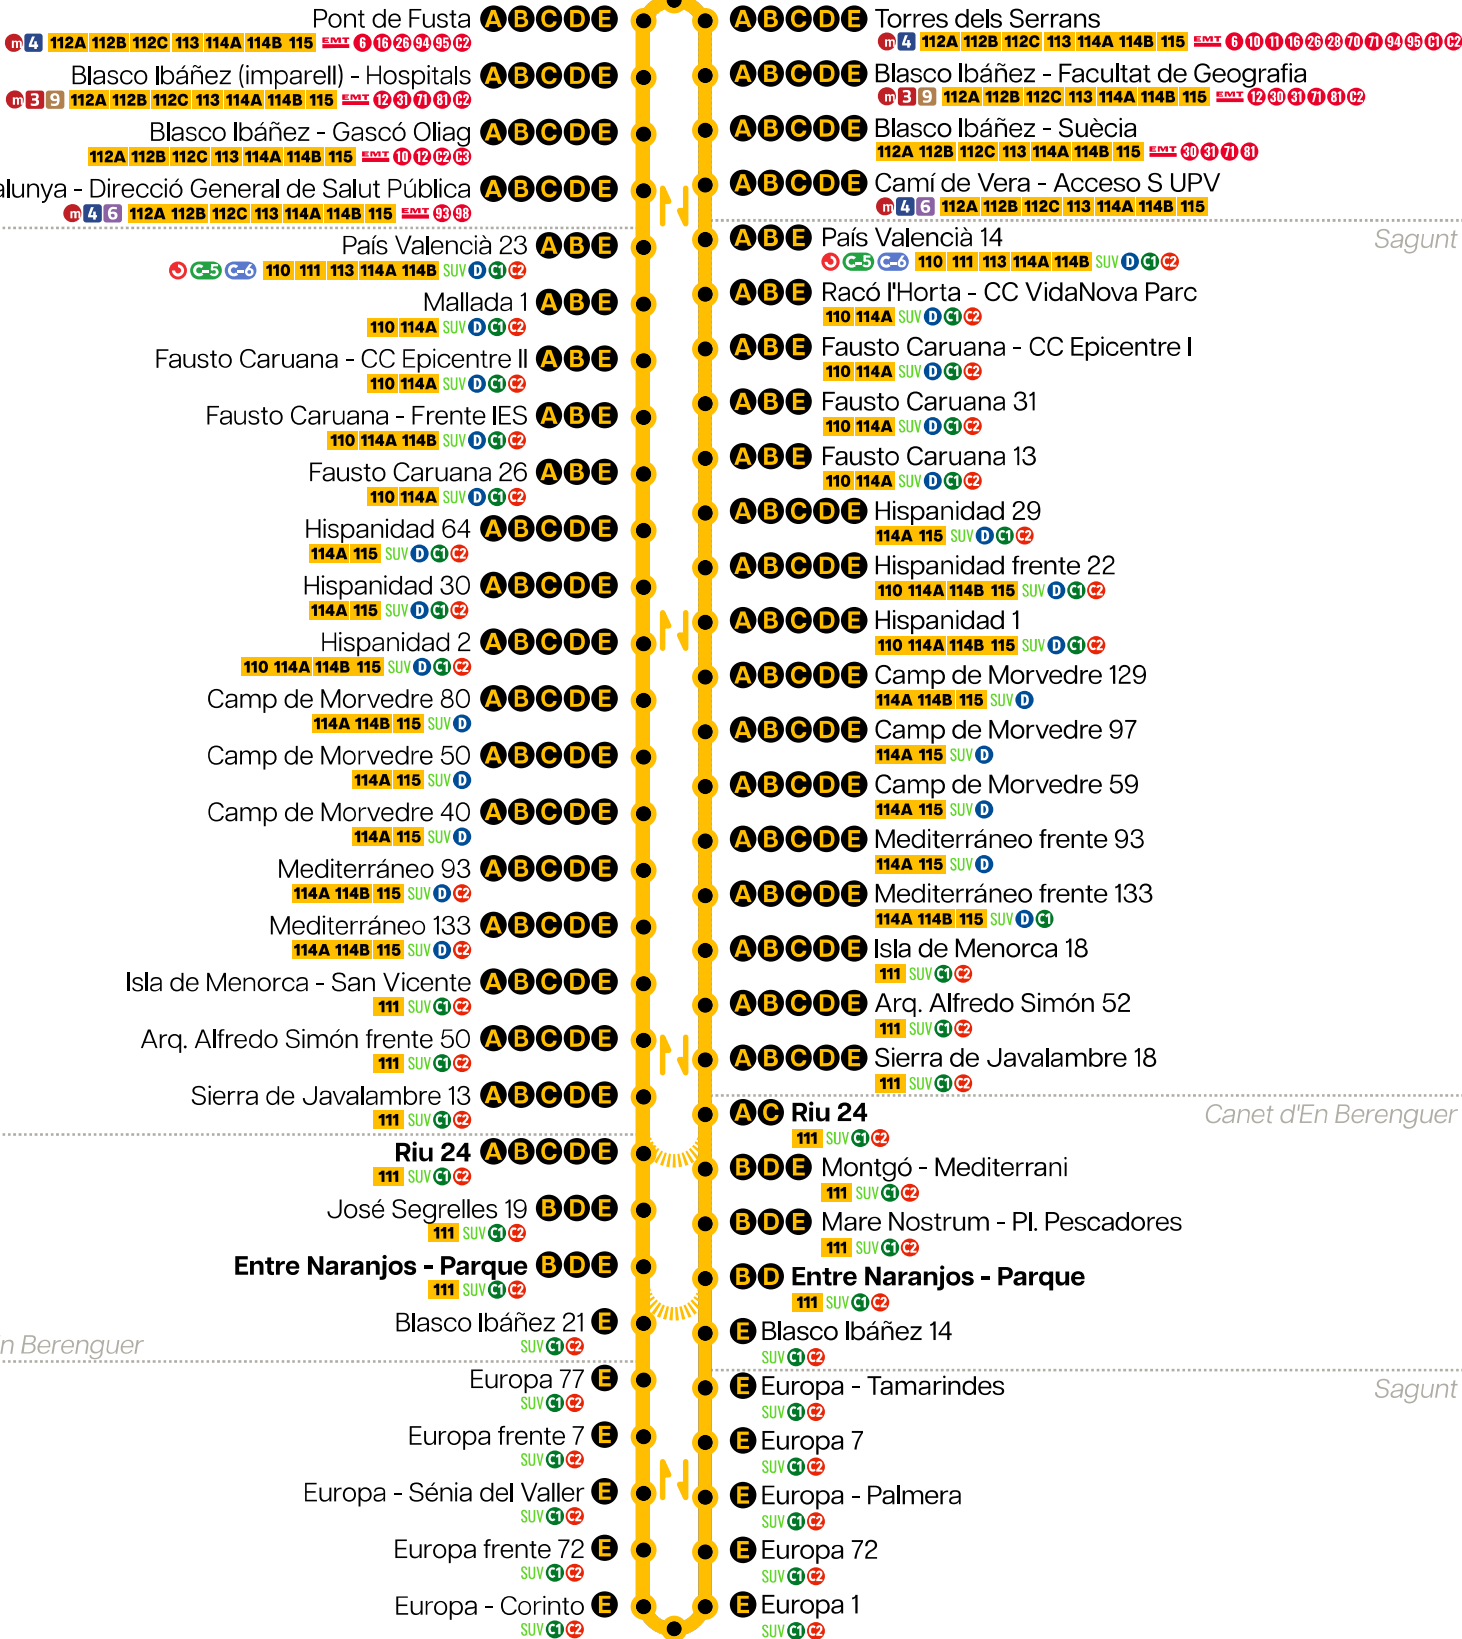

- Parada en els dos sentits
Parada en ambos sentidos
- Parada en un sentit
Parada en un sentido
- Parada inici/final de línia
Parada inicio/final de línea
- Parada totes línies
Parada todas líneas
- Parada línia 116A
Parada línea 116A
- Parada línia 116B
Parada línea 116B
- Parada línia 116C
Parada línea 116C
- Parada línia 116D
Parada línea 116D
- Parada línia 116E
Parada línea 116E
- Estació Metrovalència
Estación Metrovalencia
- Estació Renfe
Estación Renfe

València

A B C D E Estació d'Autobusos **m 1 2 111 112A 112B 112C 113 114A 114B 115** **EMT 60 62 63 64 92 95 98 92**

- A** Parada línia 116A València - Sagunt - Port de Sagunt - Canet
- B** Parada línia 116B València - Sagunt - Port de Sagunt - Canet - Platja Canet
- C** Parada línia 116C València - Port de Sagunt - Canet
- D** Parada línia 116D València - Port de Sagunt - Canet - Platja Canet
- E** Parada línia 116B València - Sagunt - Port de Sagunt - Canet - Platja Canet - Almadrà

Horaris Horarios

Dilluns a divendres lectius Lunes a viernes lectivos

València > Port de Sagunt		C	C	A	D	A	B	D	B	D
València	Estació d'autobusos	8:35	12:45	13:20	13:40	14:30	20:25	21:20	21:25	22:41
València	Blasco Ibáñez - Facultat de Geografia	8:46	12:56	13:20	13:51	14:40	20:35	21:31	21:35	22:52
Sagunt	País Valencià 14	-	-	13:45	-	15:05	21:05	-	22:05	-
Sagunt	Fausto Caruana - CC Epicentre I	-	-	13:50	-	15:10	21:10	-	22:10	-
Port de Sagunt	Hispanidad frente 22	9:20	13:30	13:54	14:20	15:14	21:14	22:00	22:14	23:21
Port de Sagunt	Mediterráneo frente 133	9:28	13:38	14:03	14:34	15:23	21:23	22:14	22:23	23:35
Canet d'En Berenguer	Riu 24	9:35	13:45	14:20	-	15:30	-	-	-	-
Canet d'En Berenguer	Montgó - Mediterrani	-	-	-	14:40	-	21:30	22:20	22:30	23:41
Canet d'En Berenguer	Entre Naranjos - Parque	-	-	-	14:46	-	21:35	22:26	22:35	23:47
Sagunt	Europa 7	-	-	-	-	-	-	-	-	-
Sagunt	Europa - Les Salines	-	-	-	-	-	-	-	-	-