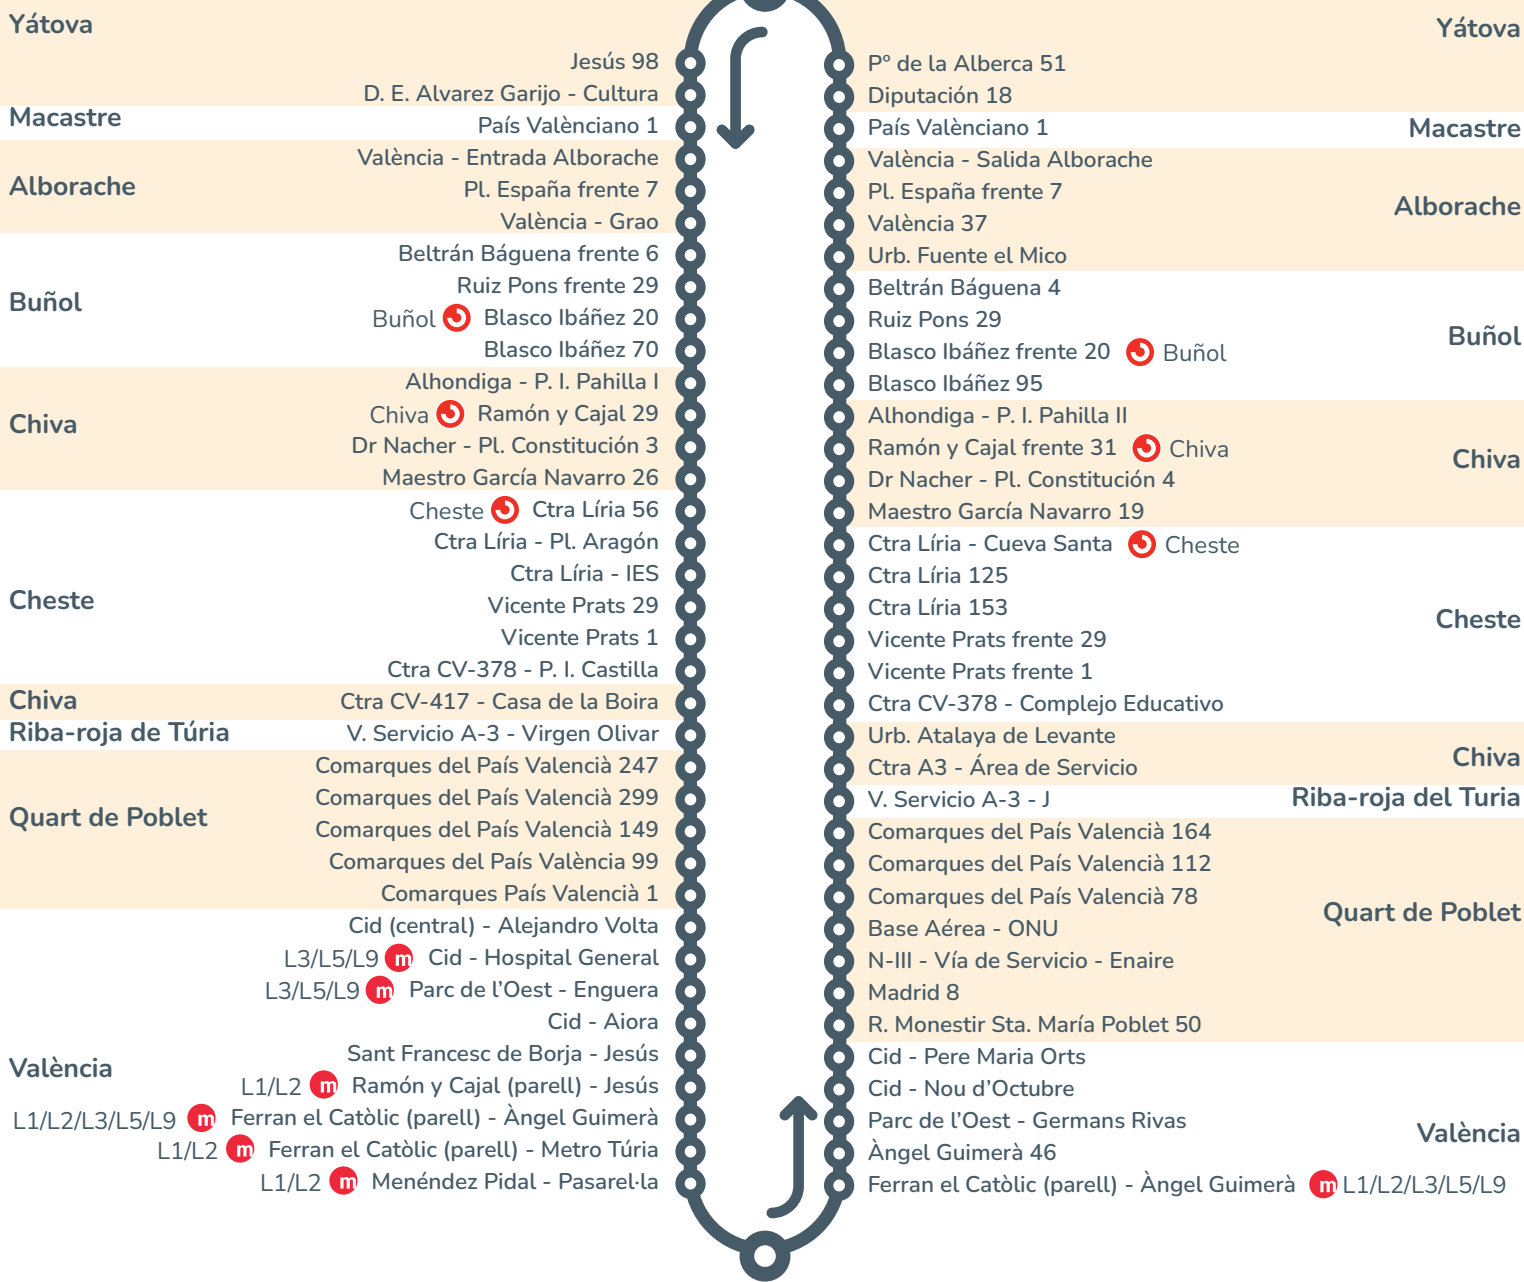

Usted está aquí

Pº de la Alberca 13

Estación de Autobuses de València

## HORARIOS INVIERNO

Yátova - València				
Laborables Lunes a Viernes				
Salida Yátova	5:35	14:15	18:15	20:10
Llegada València	7:10	15:50	19:50	21:45
Sábados				
Salida Yátova	8:00	13:00	14:30	18:00 19:30
Llegada València	9:27	14:27	15:57	19:27 20:57
Domingos y Festivos				
Salida Yátova	9:00	16:30	19:30	
Llegada València	10:27	17:57	20:57	

València - Yátova				
Laborables Lunes a Viernes				
Salida València	6:00	17:15	19:00	21:27
Llegada Yátova	7:39	18:54	20:39	23:06
Sábados				
Salida València	8:00	10:00	12:35	15:00 17:25 20:30
Llegada Yátova	9:31	11:31	14:06	16:31 18:56 22:01
Domingos y Festivos				
Salida València	10:30	14:30	17:00	21:00
Llegada Yátova	12:01	16:01	18:31	22:31