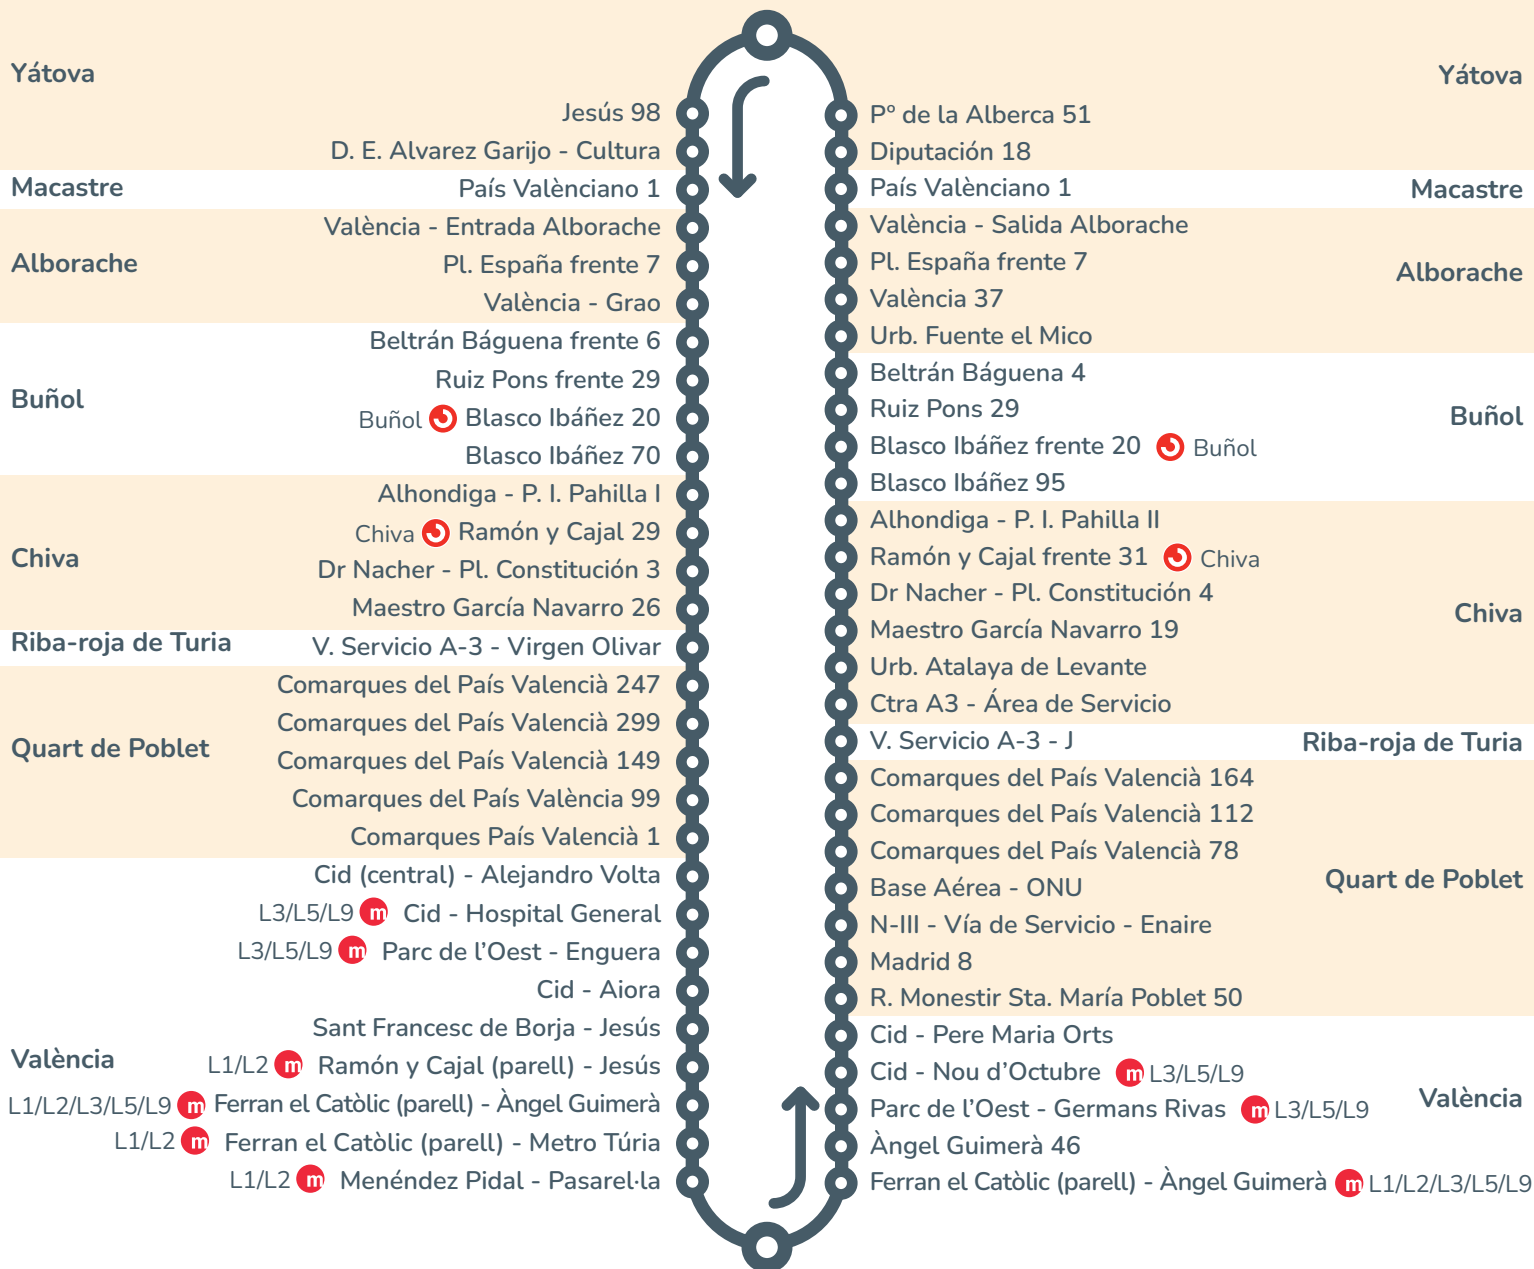

Usted está aquí

Pº de la Alberca 13

Estación de Autobuses de València

❄️ HORARIOS INVIERNO ❄️

### Yátova - València

#### Laborables Lunes a Viernes

Salida Yátova	6:45	7:50	9:50	10:55	11:50	13:10	15:30	17:20	19:10
Llegada València	8:20	9:25	11:25	12:30	13:25	14:45	17:05	18:55	20:45

#### Laborables Lunes a Viernes

Salida València	7:30	8:40	10:15	11:35	12:30	13:30	15:00	16:00	20:00
Llegada Yátova	8:59	10:09	11:44	12:59	13:54	14:54	16:24	17:29	21:24