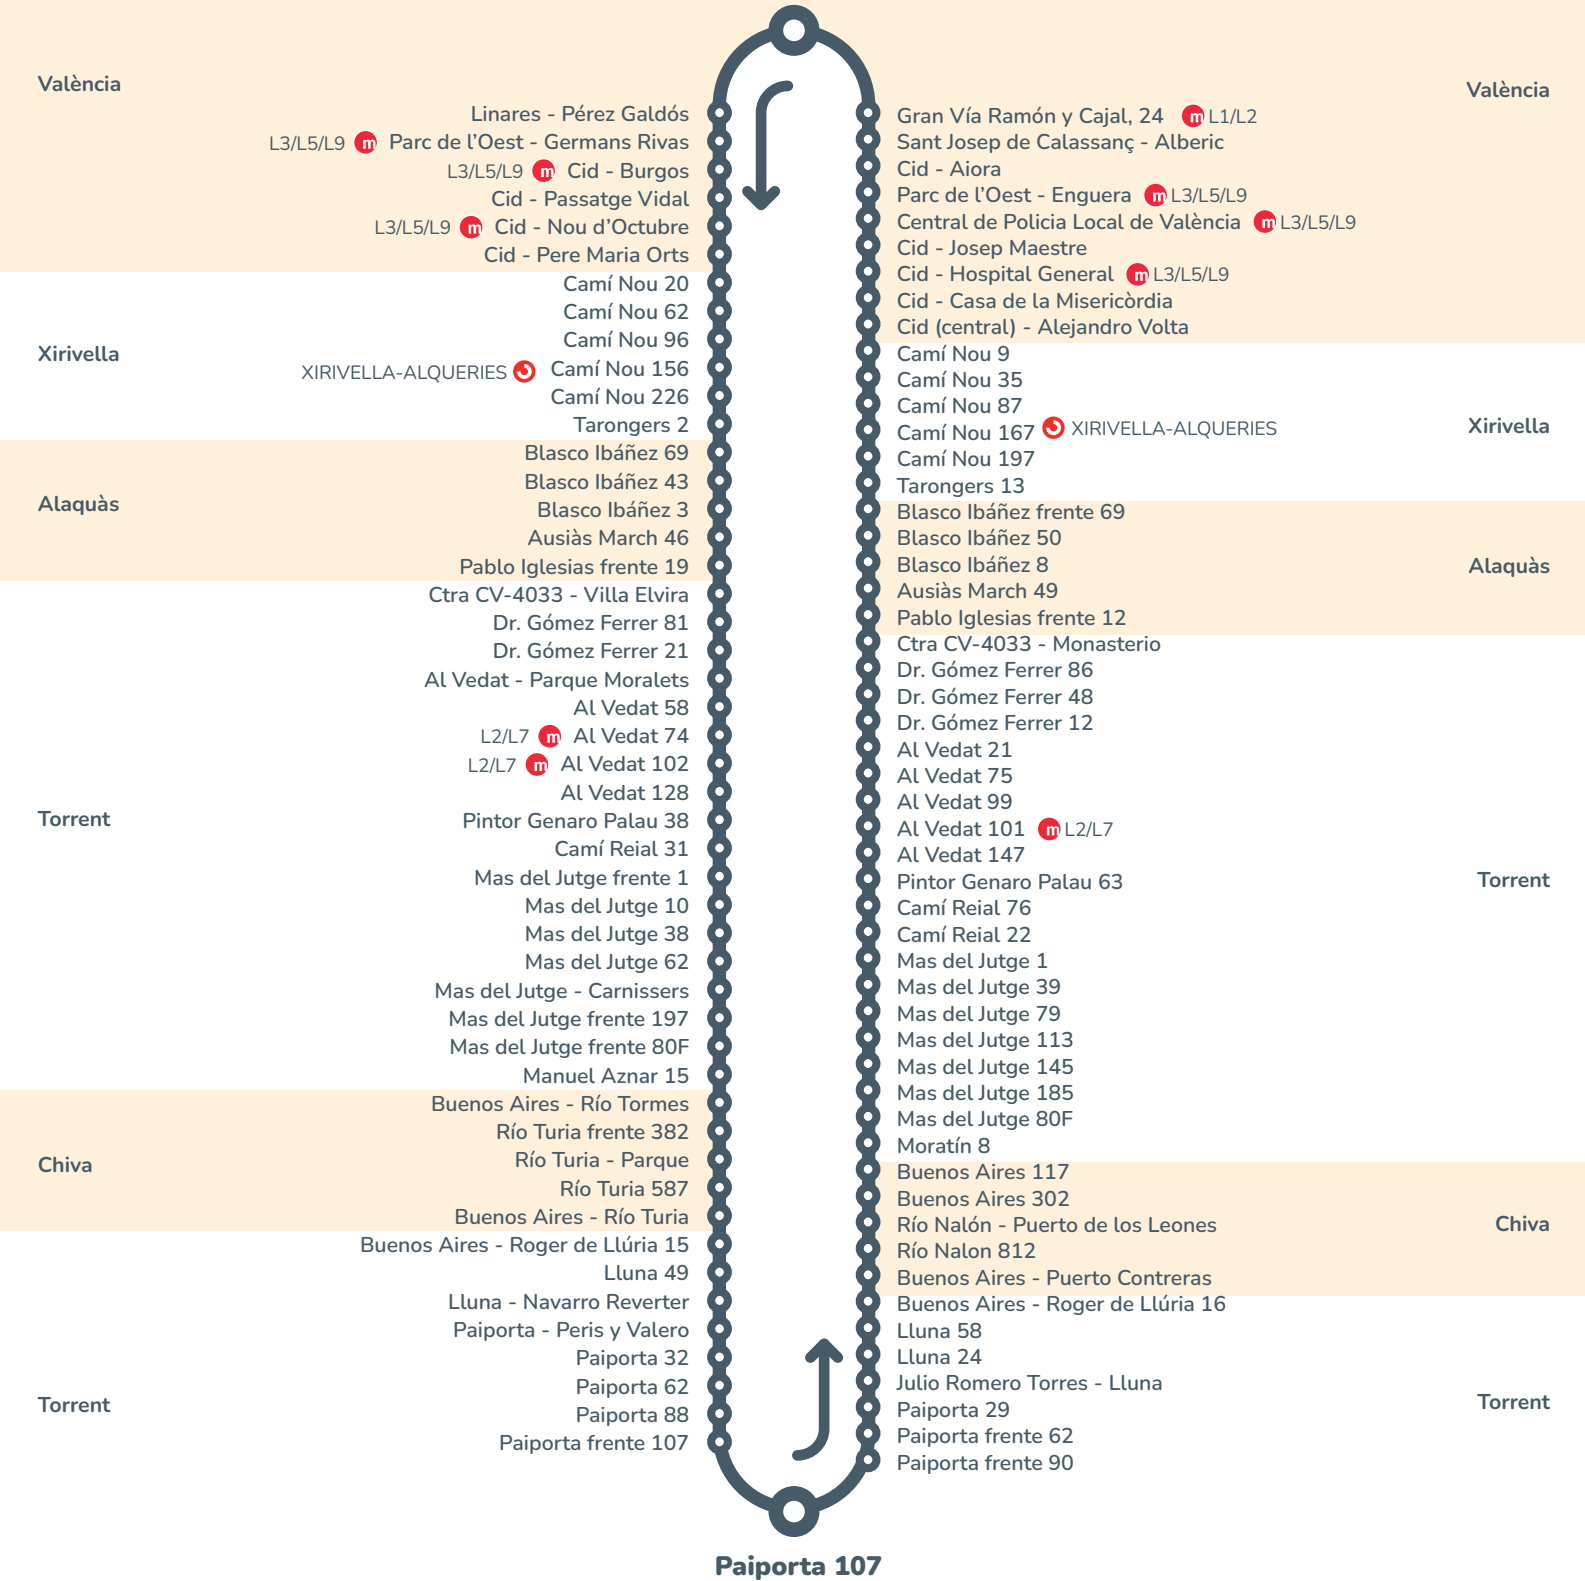

## Àngel Guimerà 46 - Andén 3

## HORARIO TODO EL AÑO

València - Calicanto			Calicanto - València		
Laborables			Laborables		
Salida València	7:29	13:30	Salida Torrent (Calicanto)	8:42	14:45
Llegada Torrent (Calicanto)	8:39	14:40	Llegada València	9:55	15:58