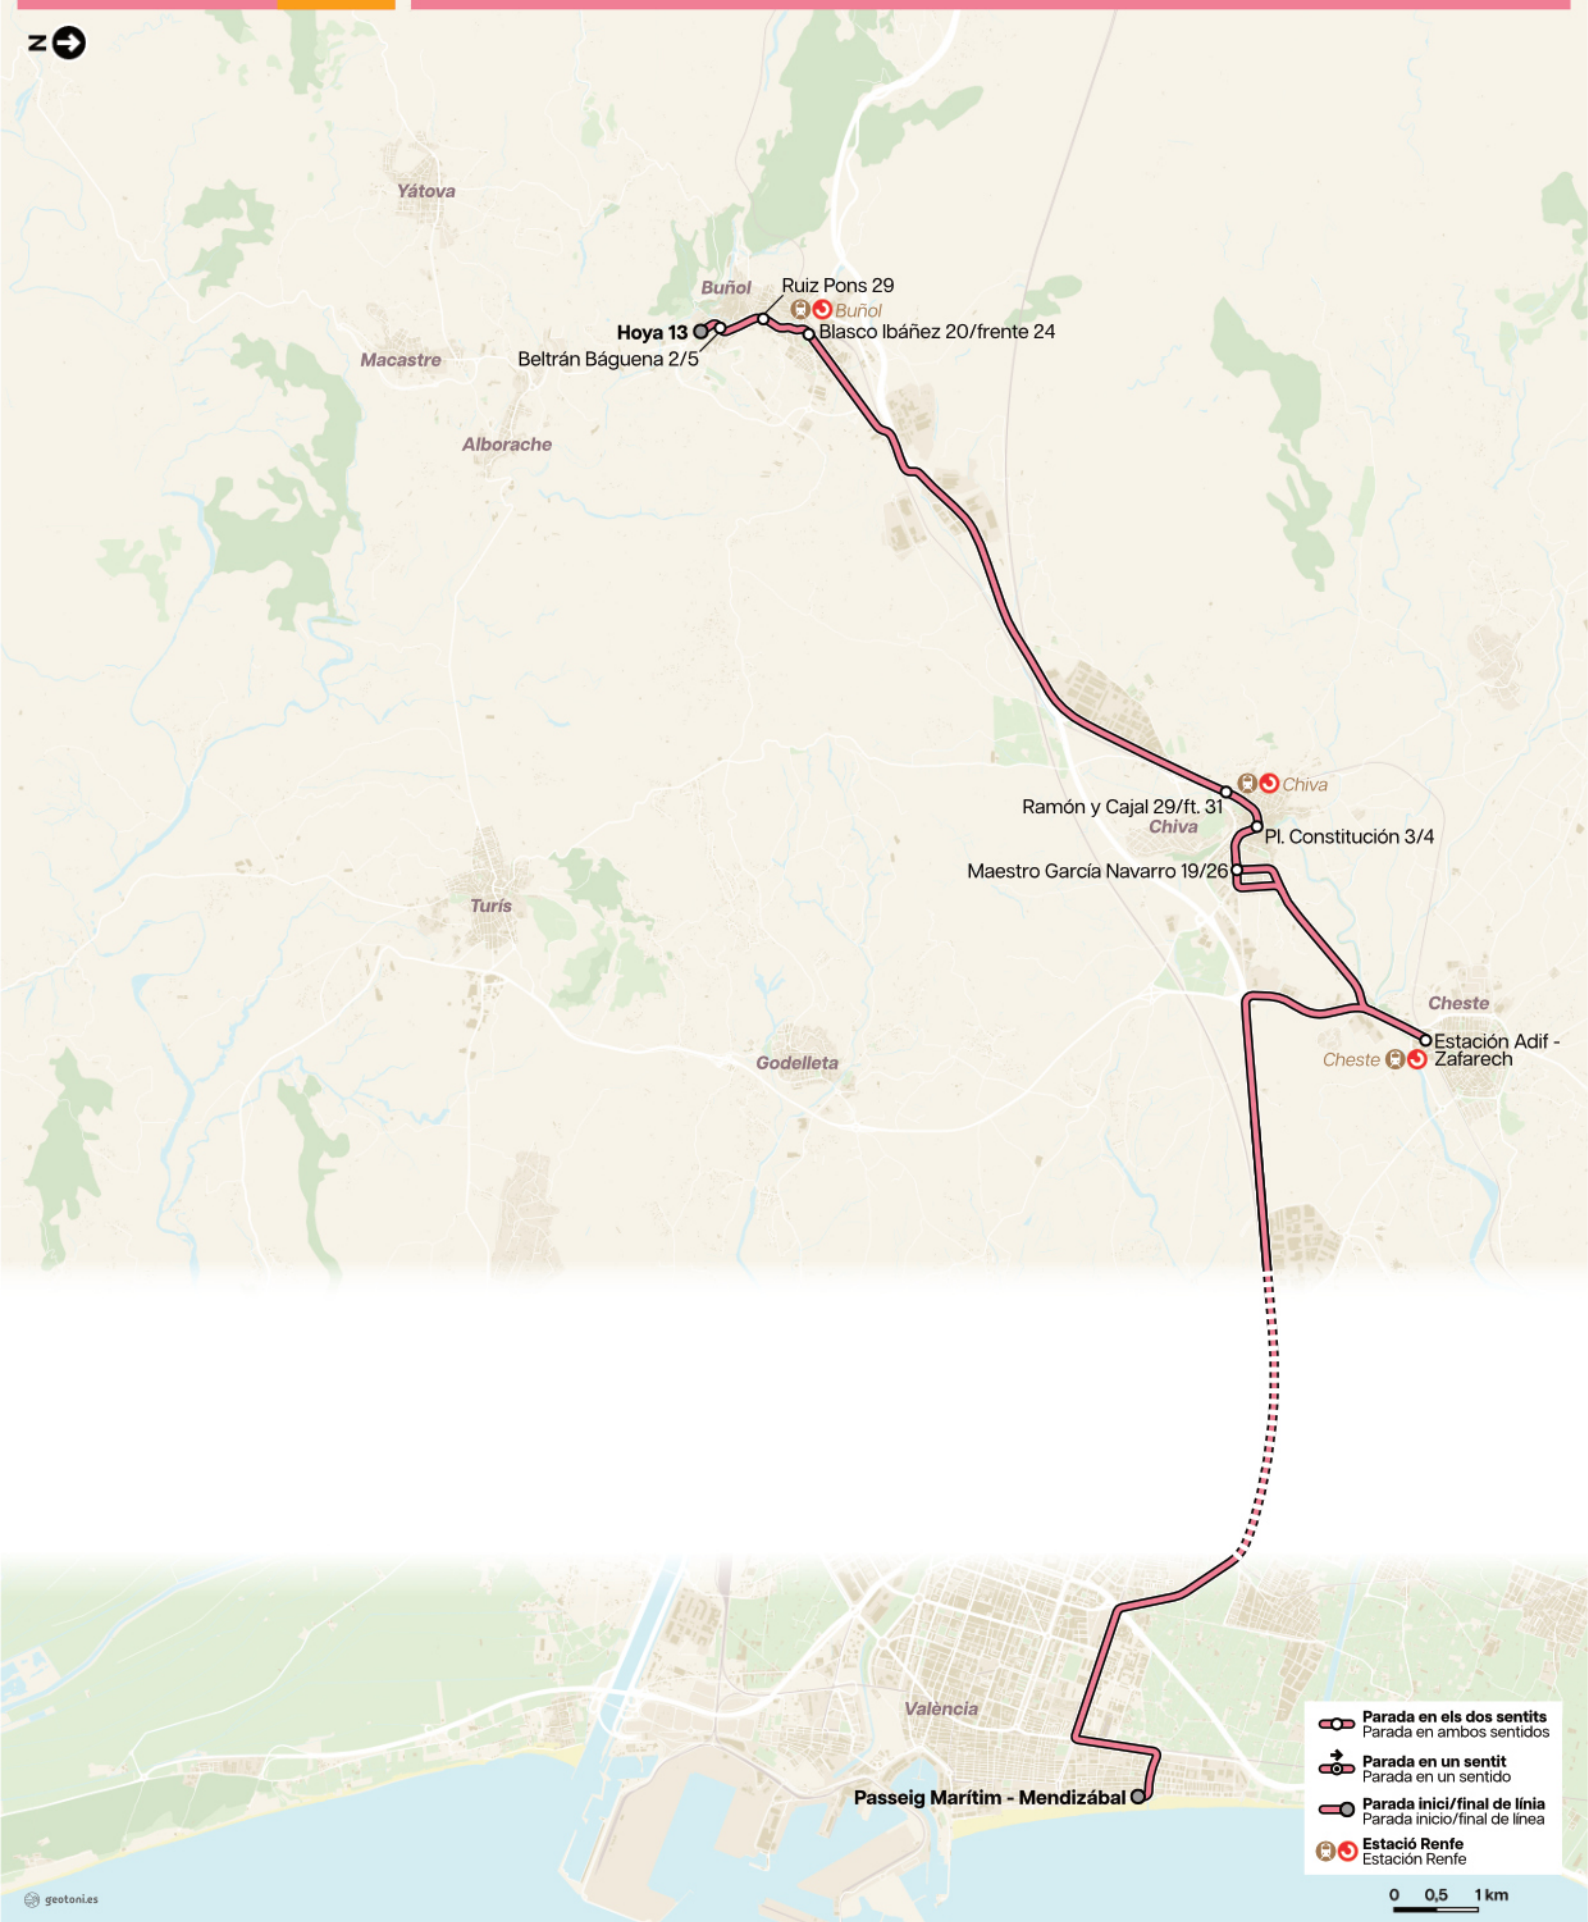

436

Buñol ↔ València (Passeig Marítim)

- Parada en els dos sentits
Parada en ambos sentidos
- Parada en un sentit
Parada en un sentido
- Parada inici/final de línia
Parada inicio/final de línea
- Estació Renfe
Estación Renfe

0 0,5 1 km

geoton.es

436

Buñol ↔ València (Passeig Marítim)

Horaris Horarios

Dimecres, divendres i diumenges/festius del 30/06 al 31/08

Miércoles, viernes y domingos/festivos del 30/06 al 31/08

Buñol	Hoya 13	9:45
Chiva	Pl. Constitución 3	10:04
Cheste	Estación Adif	10:15
València	Passeig Marítim - Mendizábal	11:00
València	Passeig Marítim - Mendizábal	18:30
Cheste	Estación Adif	19:12
Chiva	Pl. Constitución 4	19:25
Buñol	Hoya 13	19:45