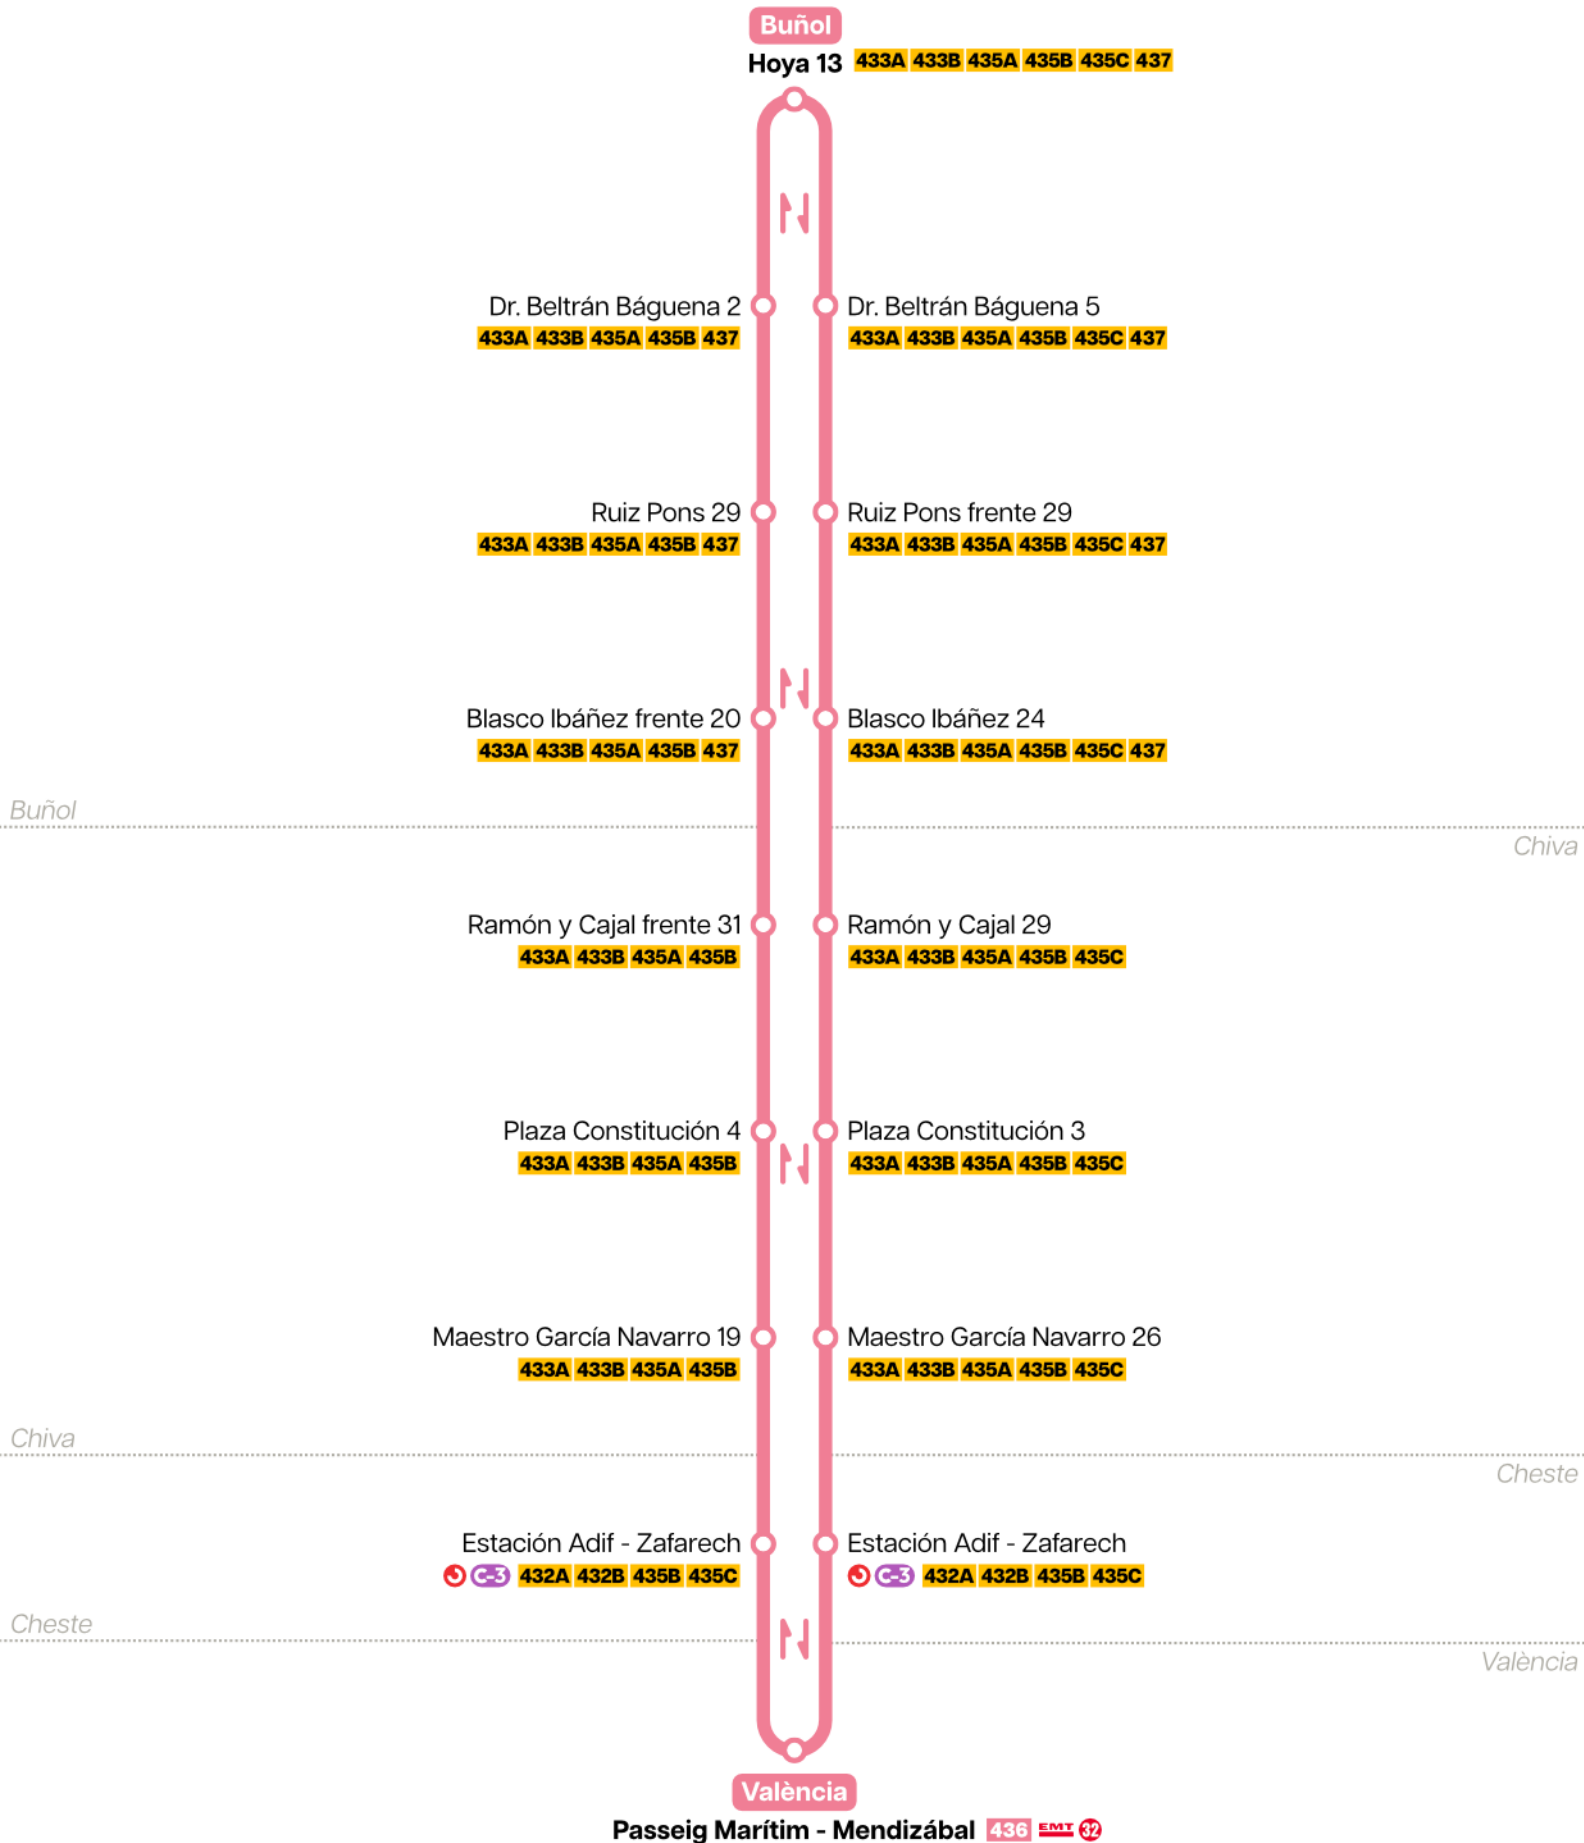

436

Buñol ↔ València (Passeig Marítim)

- Parada en els dos sentits
Parada en ambos sentidos
- Parada en un sentit
Parada en un sentido
- Parada inici/final de línia
Parada inicio/final de línea
- Estació Renfe
Estación Renfe

0 0,5 1 km

geoton.es

436

Buñol ↔ València (Passeig Marítim)

Horaris Horarios

Dimecres, divendres i diumenges/festius del 30/06 al 31/08

Miércoles, viernes y domingos/festivos del 30/06 al 31/08

Buñol	Hoya 13	9:45
Chiva	Pl. Constitución 3	10:04
Cheste	Estación Adif	10:15
València	Passeig Marítim - Mendizábal	11:00
València	Passeig Marítim - Mendizábal	18:30
Cheste	Estación Adif	19:12
Chiva	Pl. Constitución 4	19:25
Buñol	Hoya 13	19:45