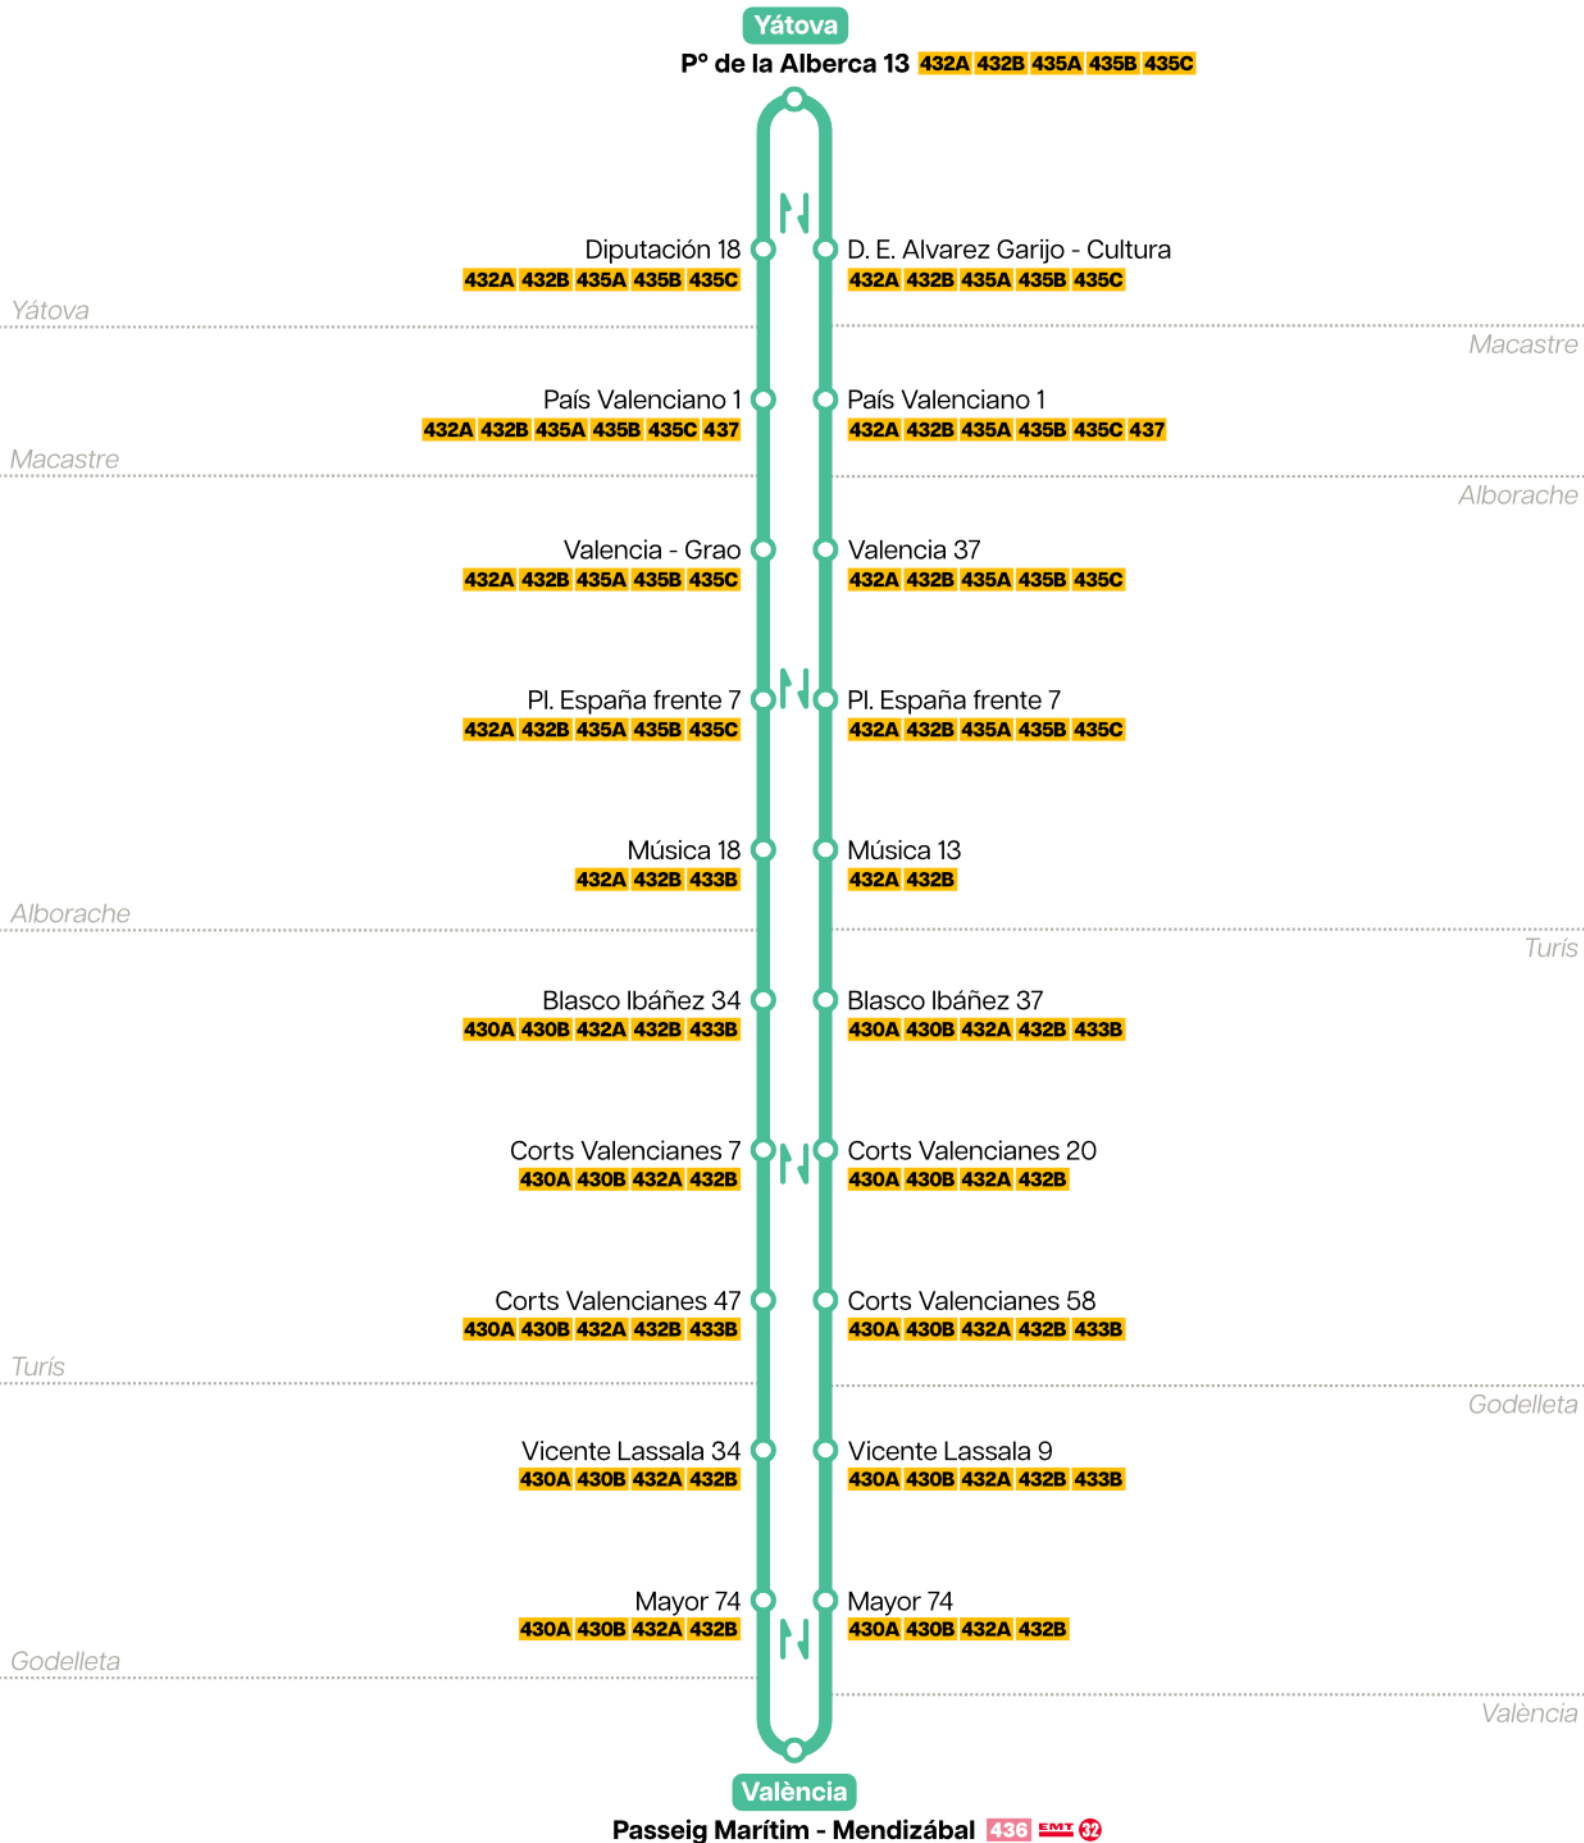

434

Yátova ↔ València (Passeig Marítim)

GENERALITAT VALENCIANA
Conselleria de Medi Ambient,
Infraestructures i Territori

ATMV
Autoritat de Transport
Metropolità de València

metrobús

met
.GO

metgovalencia.com