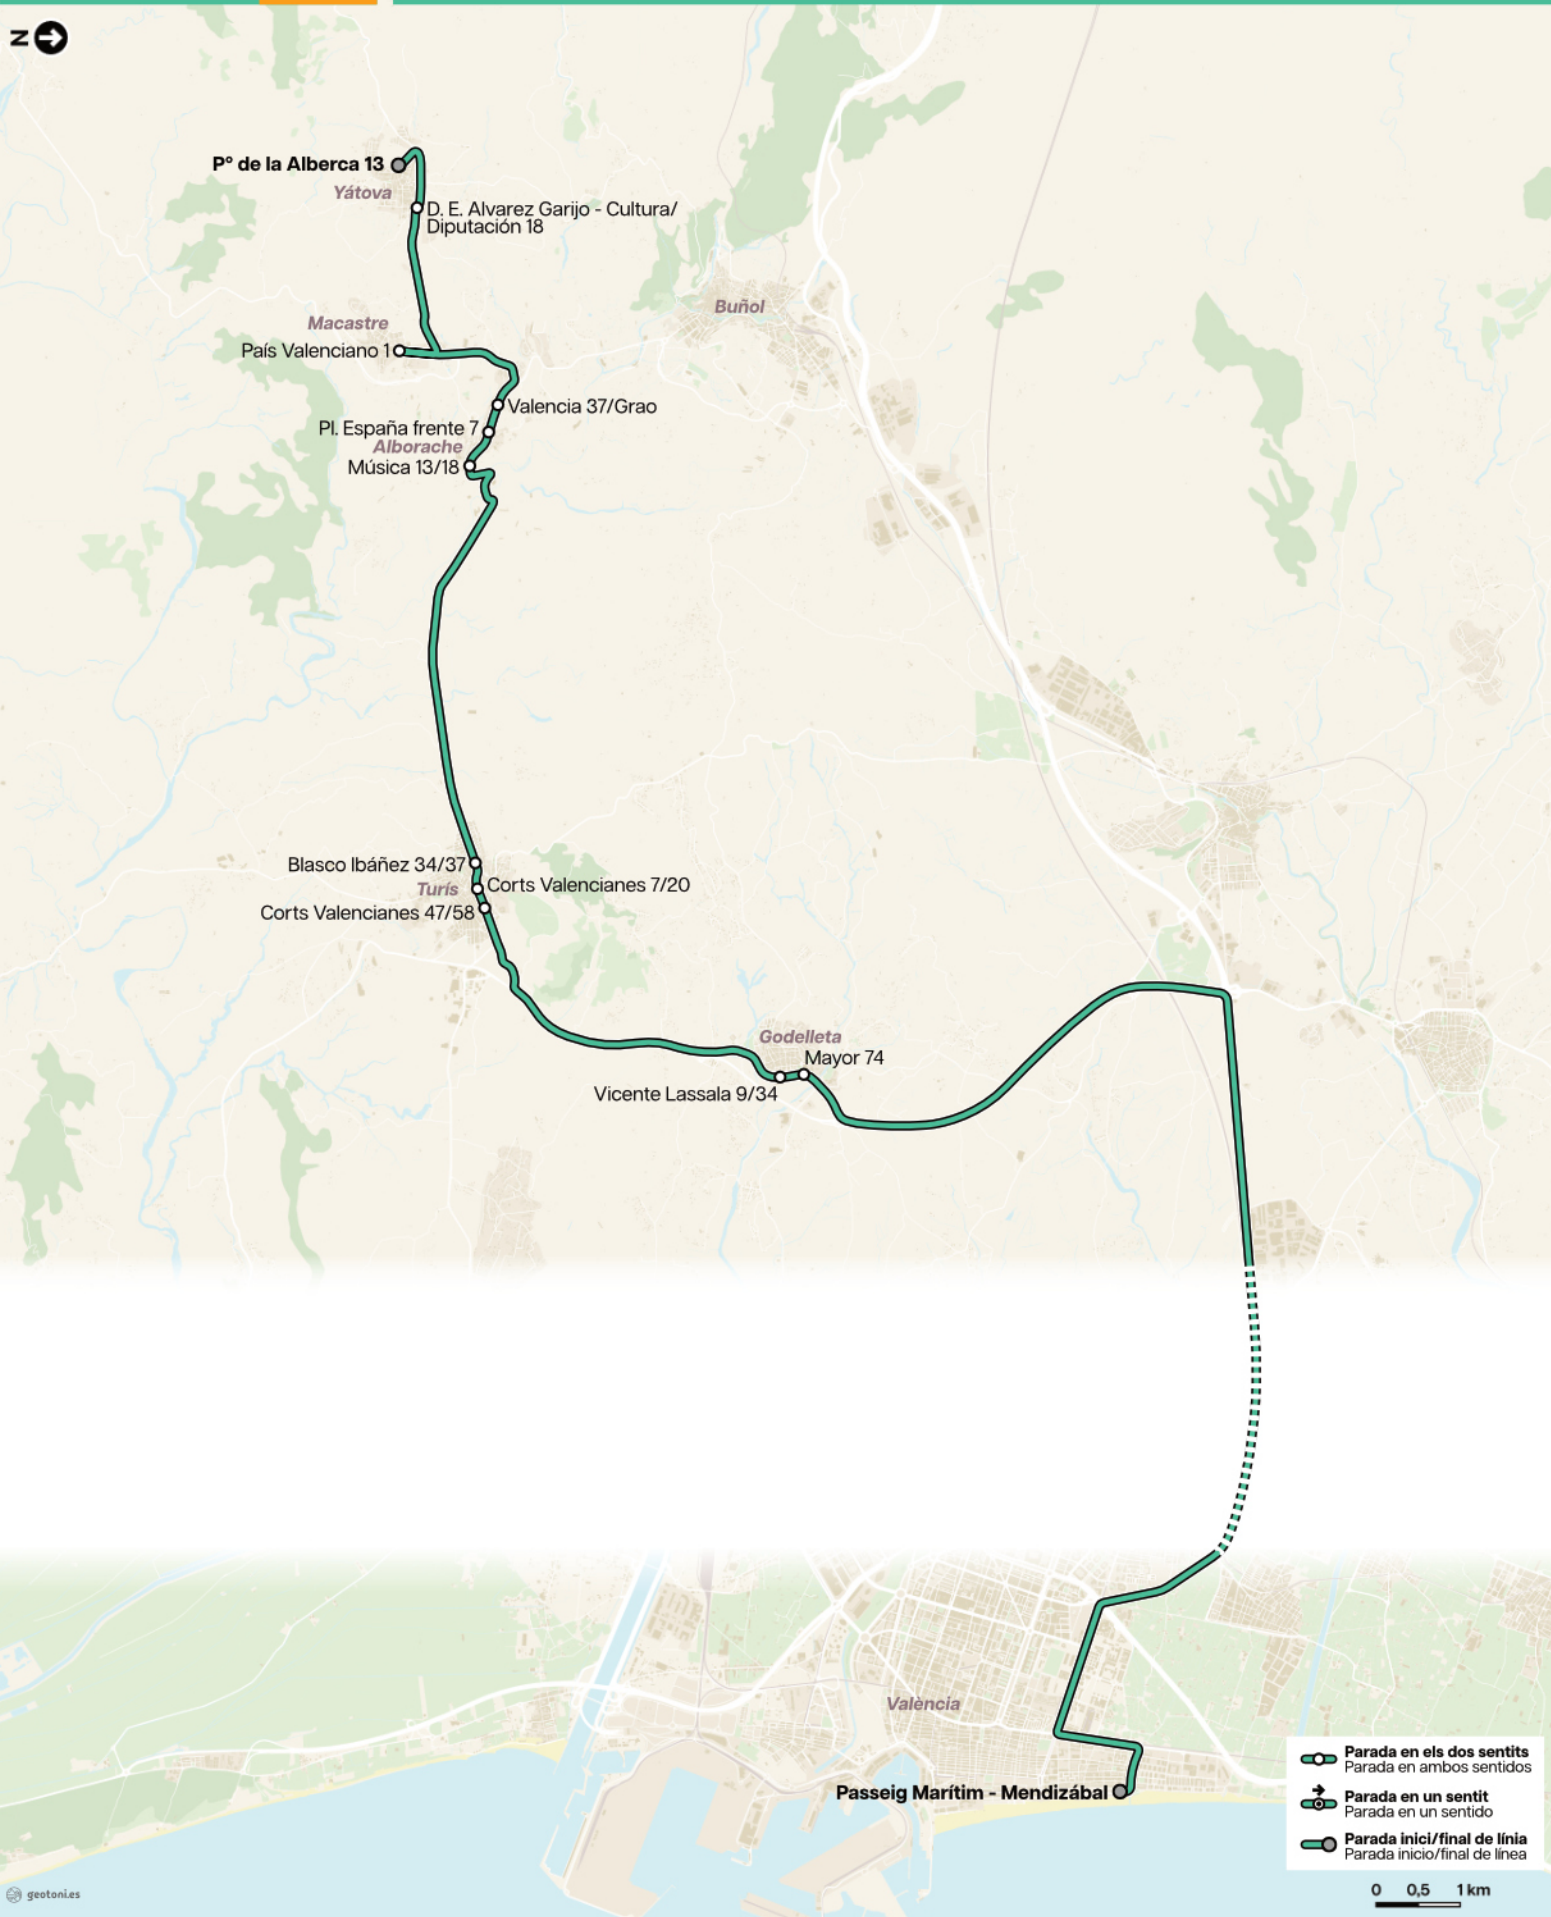

# Yátova ↔ València (Passeig Marítim)

geotoni.es

# Yátova ↔ València (Passeig Marítim)

## Horaris Horarios

**Dimarts, dijous i dissabtes del 30/06 al 31/08**

Martes, jueves y sábados del 30/06 al 31/08

Yátova	Pº de la Alberca 13	9:45
Macastre	País Valencià 1	9:50
Alborache	Pl. España frente 7	9:55
Turís	Corts Valencianes 20	10:10
Godolleta	Mayor 74	10:25
València	Passeig Marítim - Mendizábal	11:15

València	Passeig Marítim - Mendizábal	18:30
Godolleta	Mayor 74	19:19
Turís	Corts Valencianes 7	19:34
Alborache	Pl. España frente 7	19:50
Macastre	País Valencià 1	19:55
Yátova	Pº de la Alberca 13	20:00