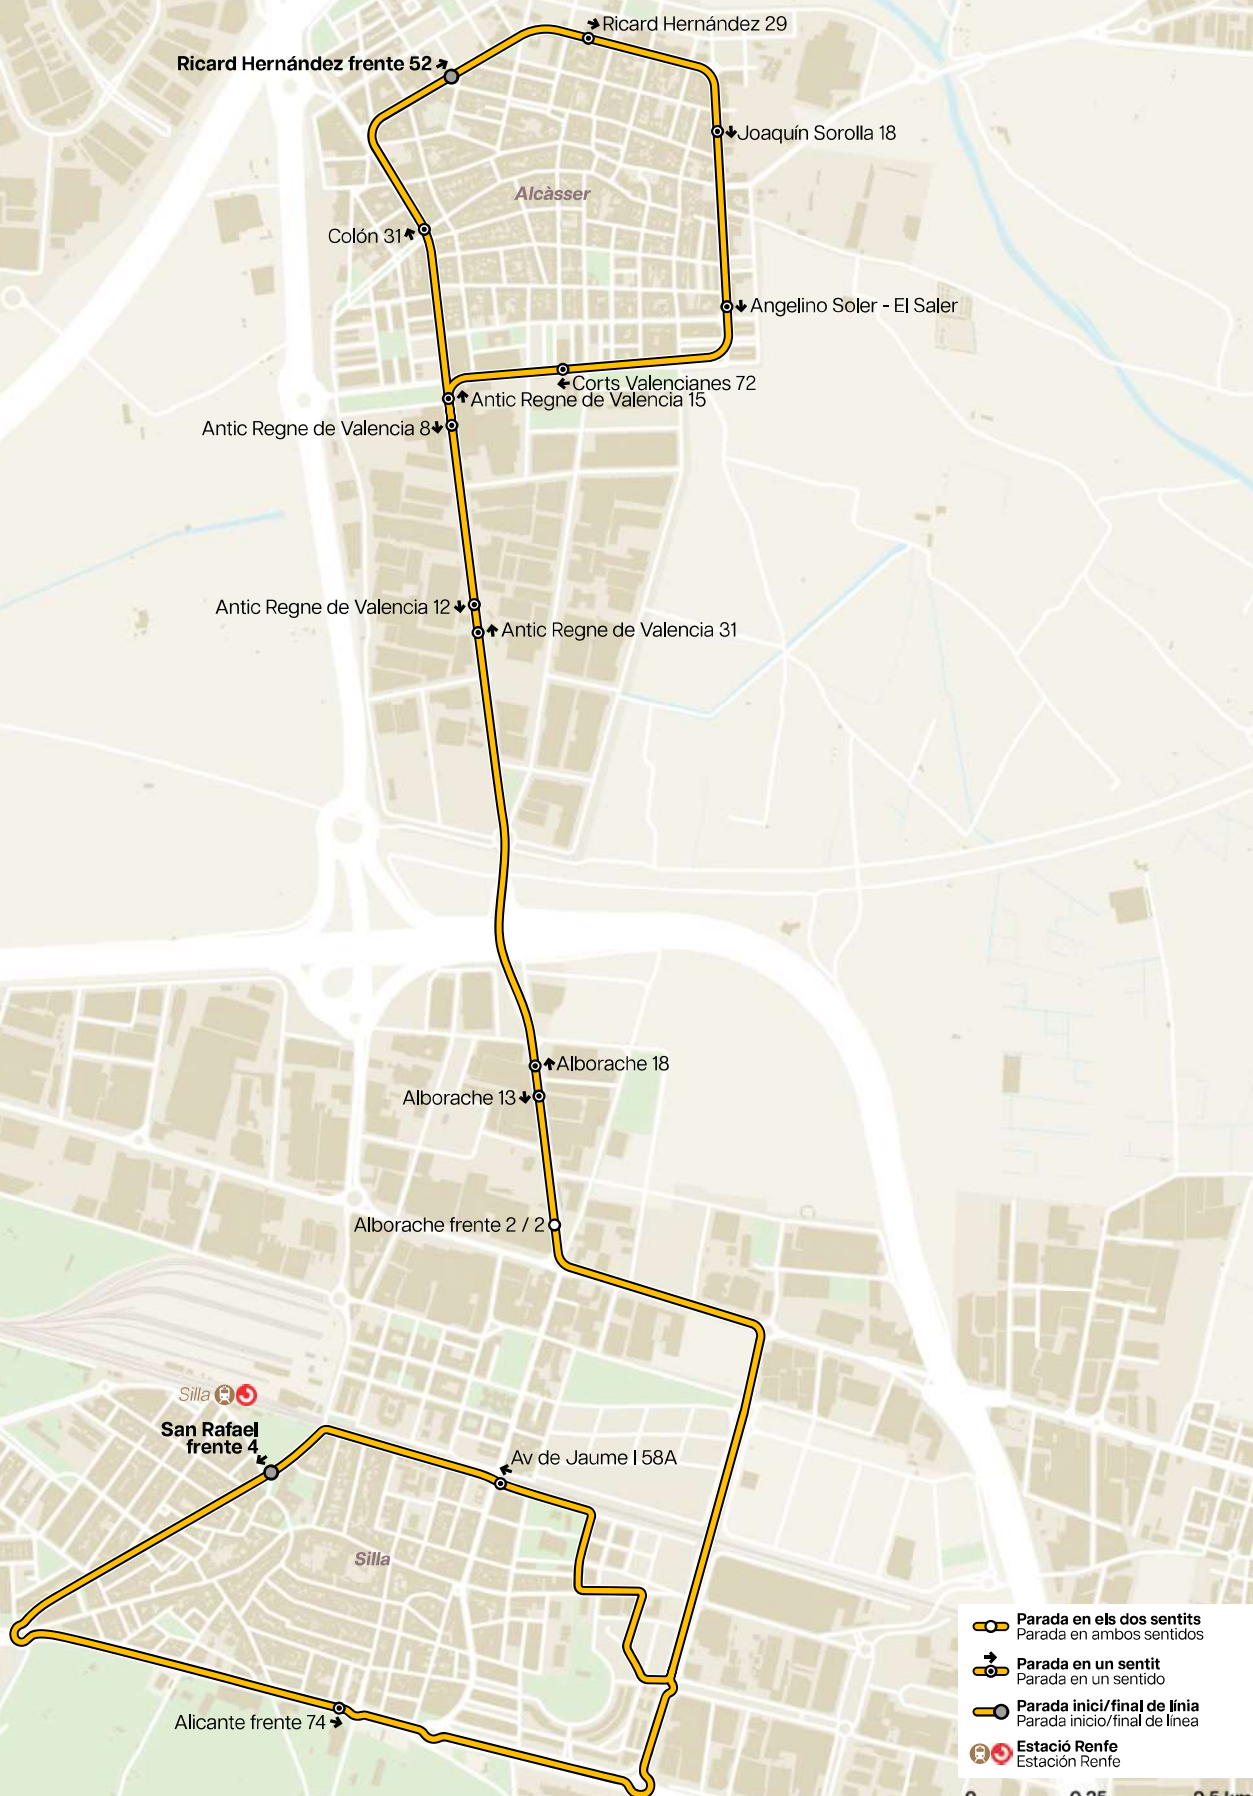

187

Alcàsser ↔ Silla

geotoni.es