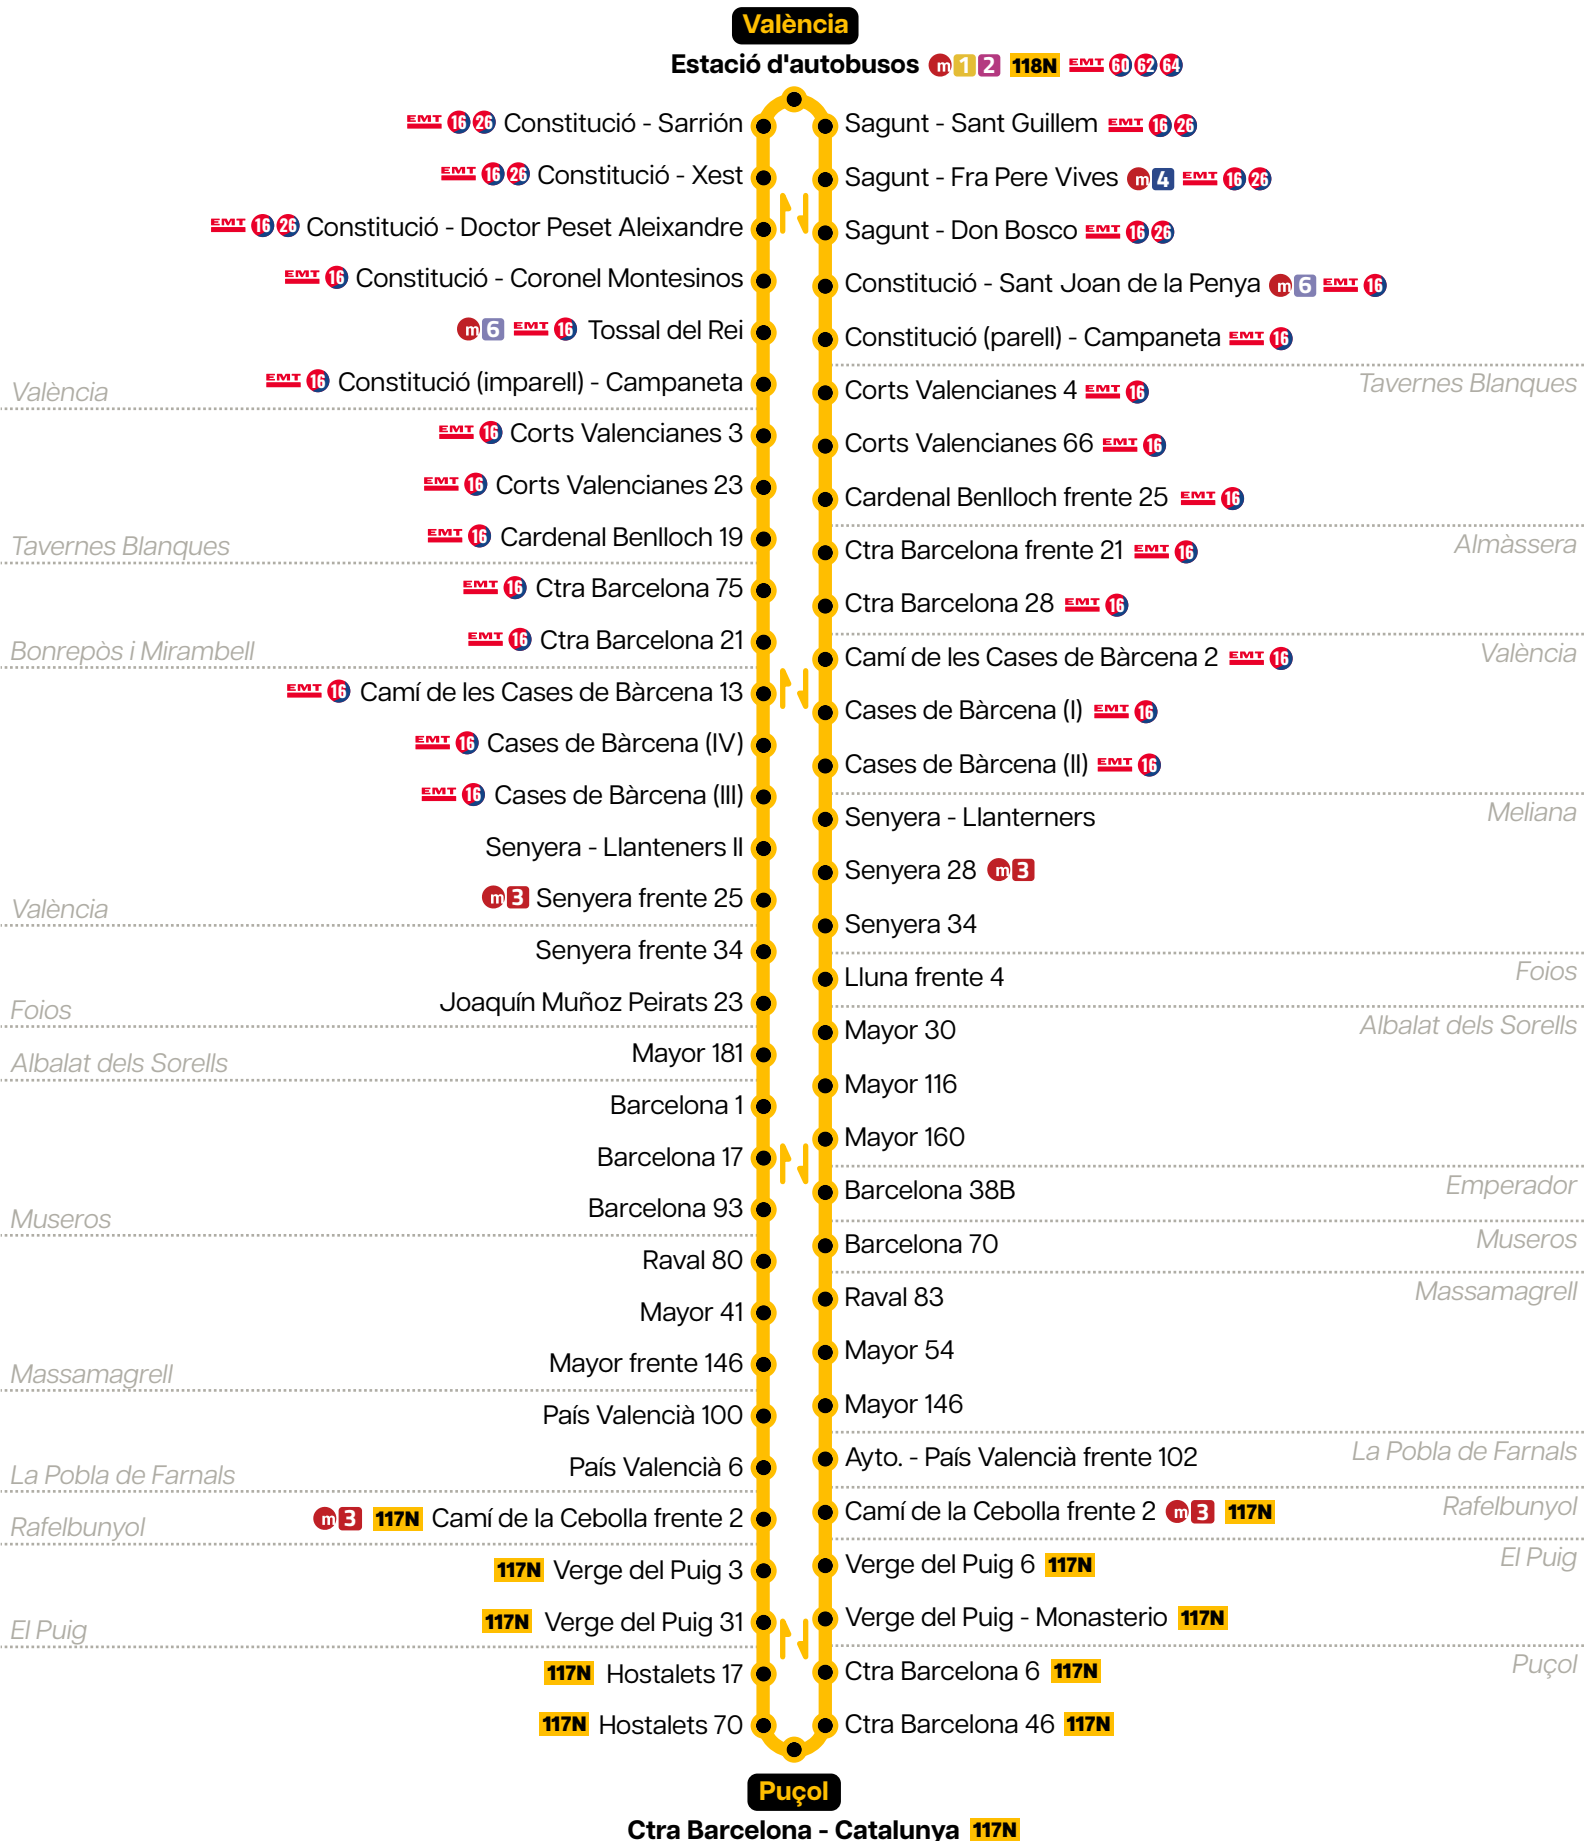

# València ↔ Puçol (nocturna)

- Parada en els dos sentits  
Parada en ambos sentidos
- Parada en un sentit  
Parada en un sentido
- Parada inici/final de línia  
Parada inicio/final de línea
- Estació Metrovalència  
Estación Metrovalencia
- Estació Renfe  
Estación Renfe

# València ↔ Puçol (nocturna)

Puçol	Ctra Barcelona - Catalunya	2:00	3:00	4:00	5:00
El Puig	Verge del Puig 31	2:12	3:12	4:12	5:12
Rafelbunyol	Camí de la Cebolla frente 2	2:19	3:19	4:19	5:19
La Pobla de Farnals	País Valencià 100	2:23	3:23	4:23	5:23
Massamagrell	Mayor 41	2:25	3:25	4:25	5:25
Albalat dels Sorells	Mayor 181	2:33	3:33	4:33	5:33
Folios	Senyera frente 34	2:40	3:40	4:40	5:40
Tavernes Blanques	Corts Valencianes 23	2:48	3:48	4:48	5:48
València	Tossal del Rei	2:51	3:51	4:51	5:51
València	Estació d'autobusos	3:00	4:00	5:00	6:00