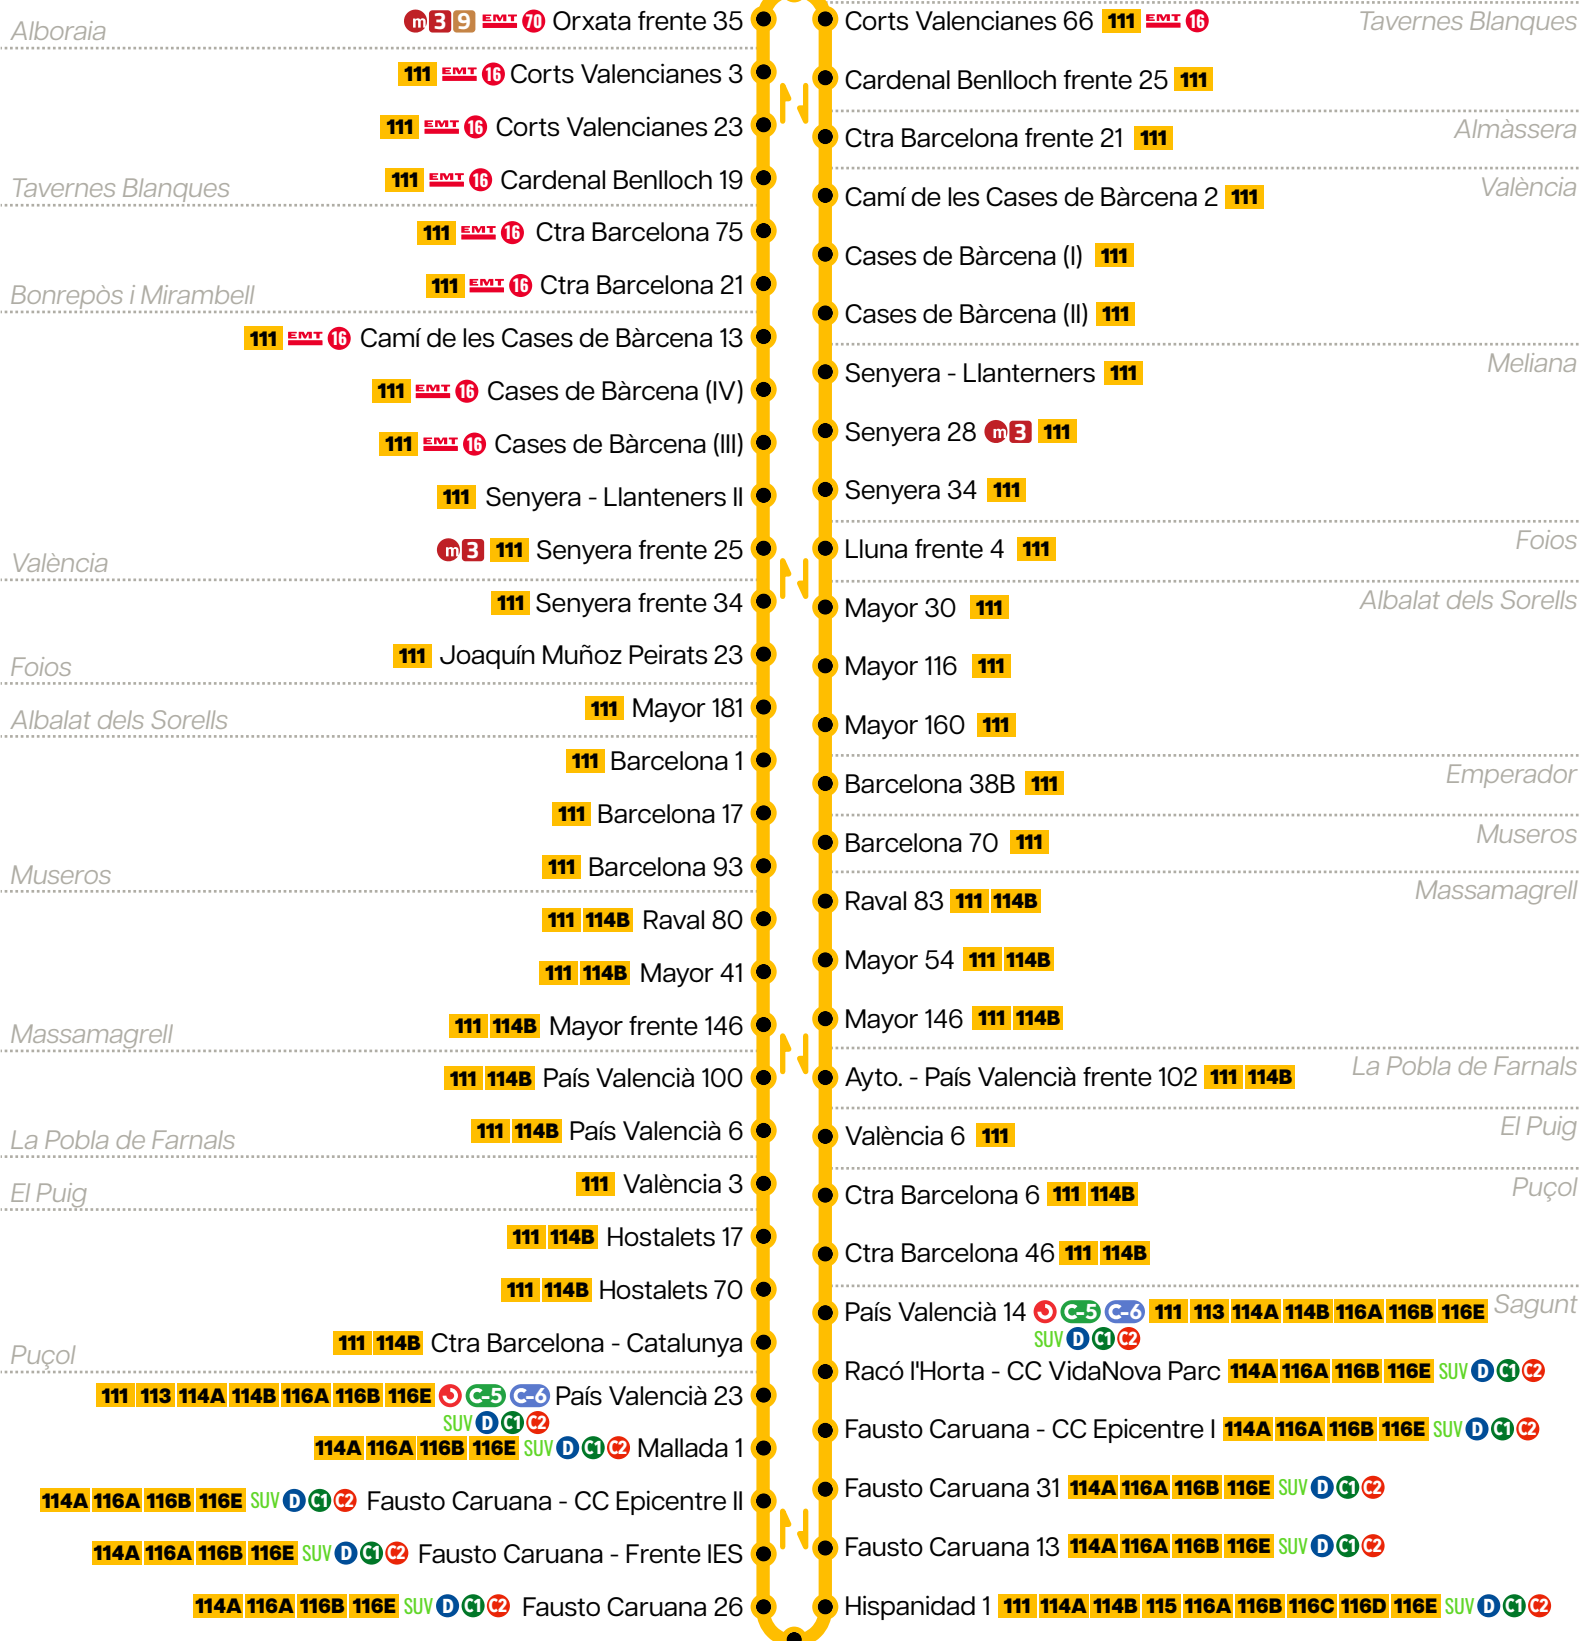

110

Alboraia ↔ Hospital Sagunt

per Massamagrell, Rafelbunyol, El Puig i Puçol

Alboraia

Orxata 37

Sagunt

Hospital de Sagunt