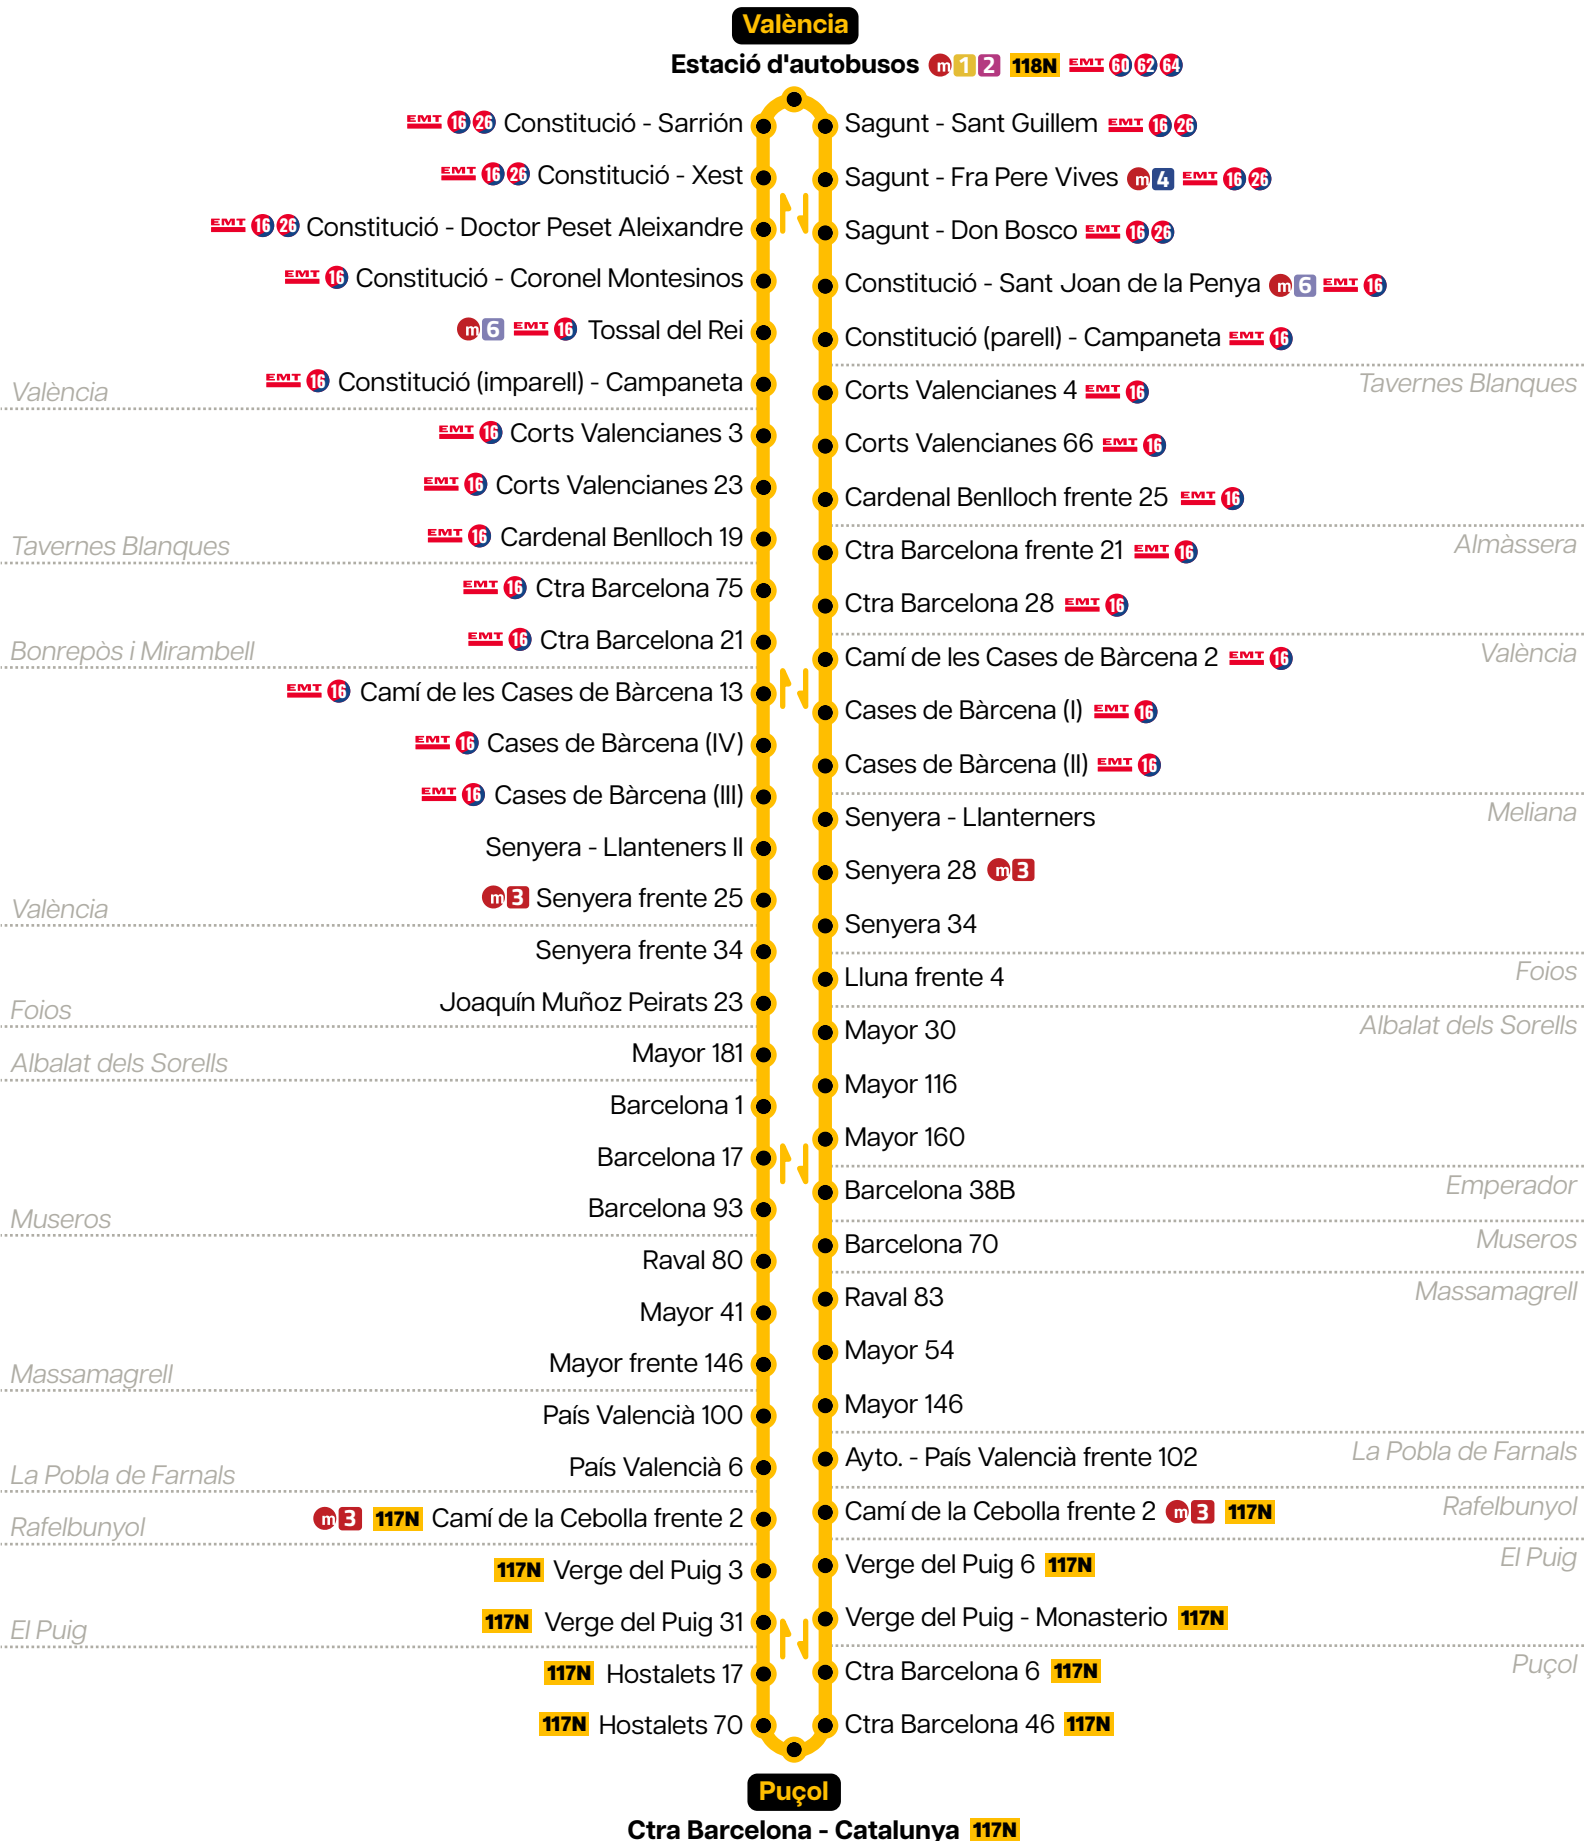

119N

València ↔ Puçol (nocturna)

- Parada en els dos sentits
Parada en ambos sentidos
- Parada en un sentit
Parada en un sentido
- Parada inici/final de línia
Parada inicio/final de línea
- Estació Metrovalència
Estación Metrovalencia
- Estació Renfe
Estación Renfe

119N

València ↔ Puçol (nocturna)

119N

València ↔ Puçol (nocturna)

Horaris Horarios

Divendres lectius Viernes lectivos

València	Estació d'autobusos	2:30	3:00	4:30	5:00
València	Sagunt - Don Bosco	2:36	3:06	4:36	5:06
Tavernes Blanques	Corts Valencianes 66	2:41	3:11	4:41	5:11
Meliana	Senyera 28	2:48	3:18	4:48	5:18
Albalat dels Sorells	Mayor 30	2:57	3:27	4:57	5:27
Massamagrell	Mayor 54	3:05	3:35	5:05	5:35
La Pobla de Farnals	Ayto. - País Valencià frente 102	3:06	3:36	5:06	5:36
Rafelbunyol	Camí de la Cebolla frente 2	3:11	3:41	5:11	5:41
El Puig	Verge del Puig 6	3:17	3:47	5:17	5:47
Puçol	Ctra Barcelona - Catalunya	3:30	4:00	5:30	6:00

Puçol	Ctra Barcelona - Catalunya	2:00	3:00	4:00	5:00
El Puig	Verge del Puig 31	2:12	3:12	4:12	5:12
Rafelbunyol	Camí de la Cebolla frente 2	2:19	3:19	4:19	5:19
La Pobla de Farnals	País Valencià 100	2:23	3:23	4:23	5:23
Massamagrell	Mayor 41	2:25	3:25	4:25	5:25
Albalat dels Sorells	Mayor 181	2:33	3:33	4:33	5:33
Folios	Senyera frente 34	2:40	3:40	4:40	5:40
Tavernes Blanques	Corts Valencianes 23	2:48	3:48	4:48	5:48
València	Tossal del Rei	2:51	3:51	4:51	5:51
València	Estació d'autobusos	3:00	4:00	5:00	6:00