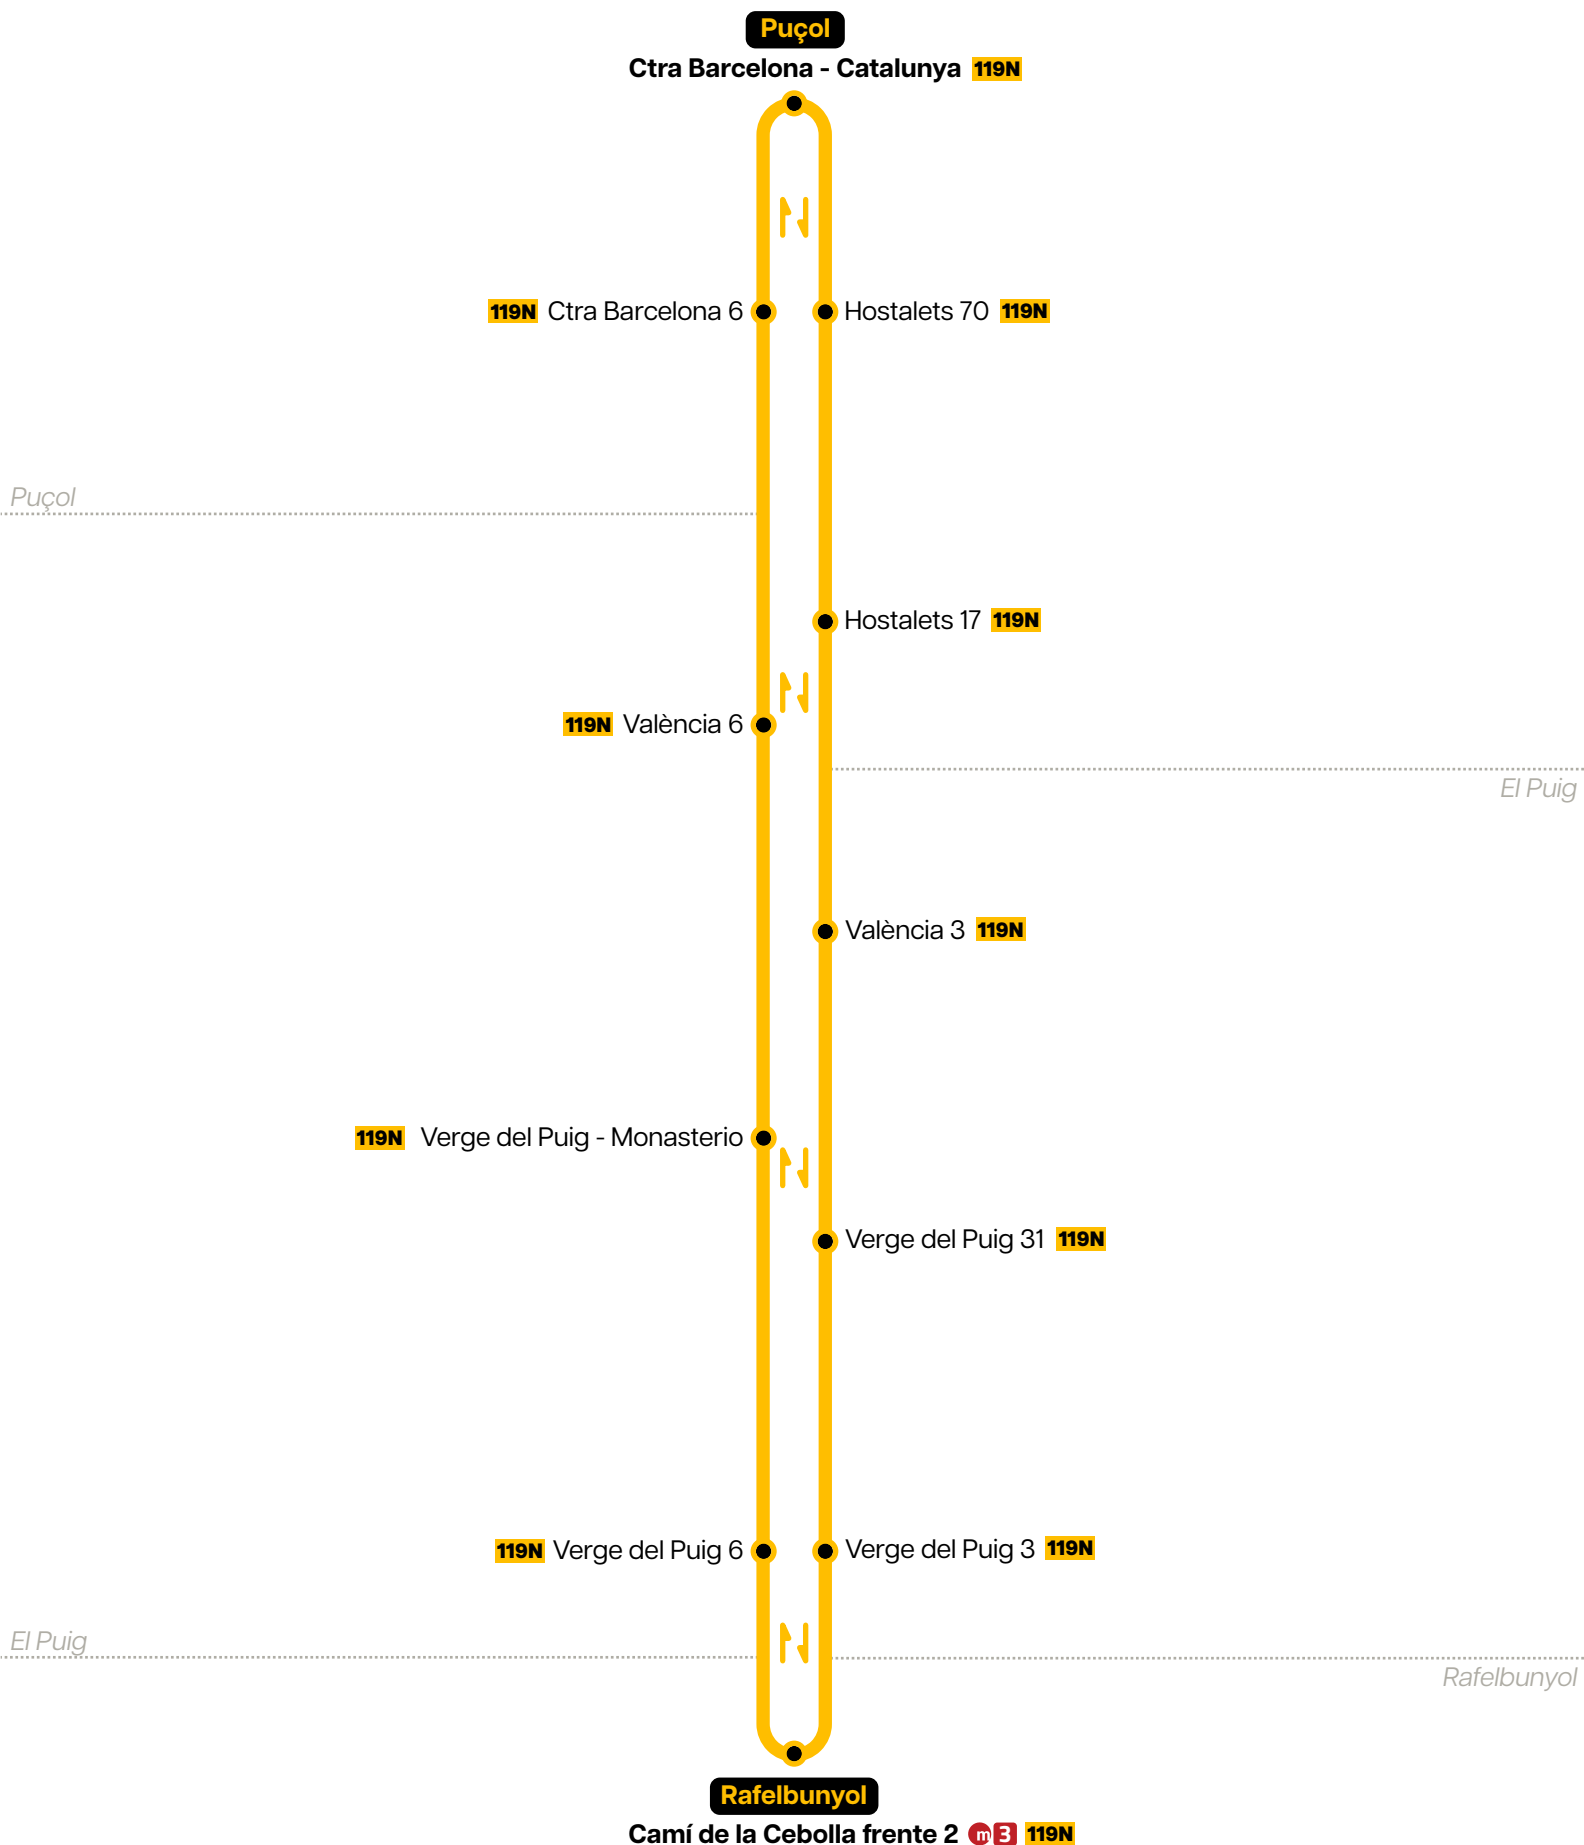

117N

Puçol ↔ Rafelbunyol (nocturna)