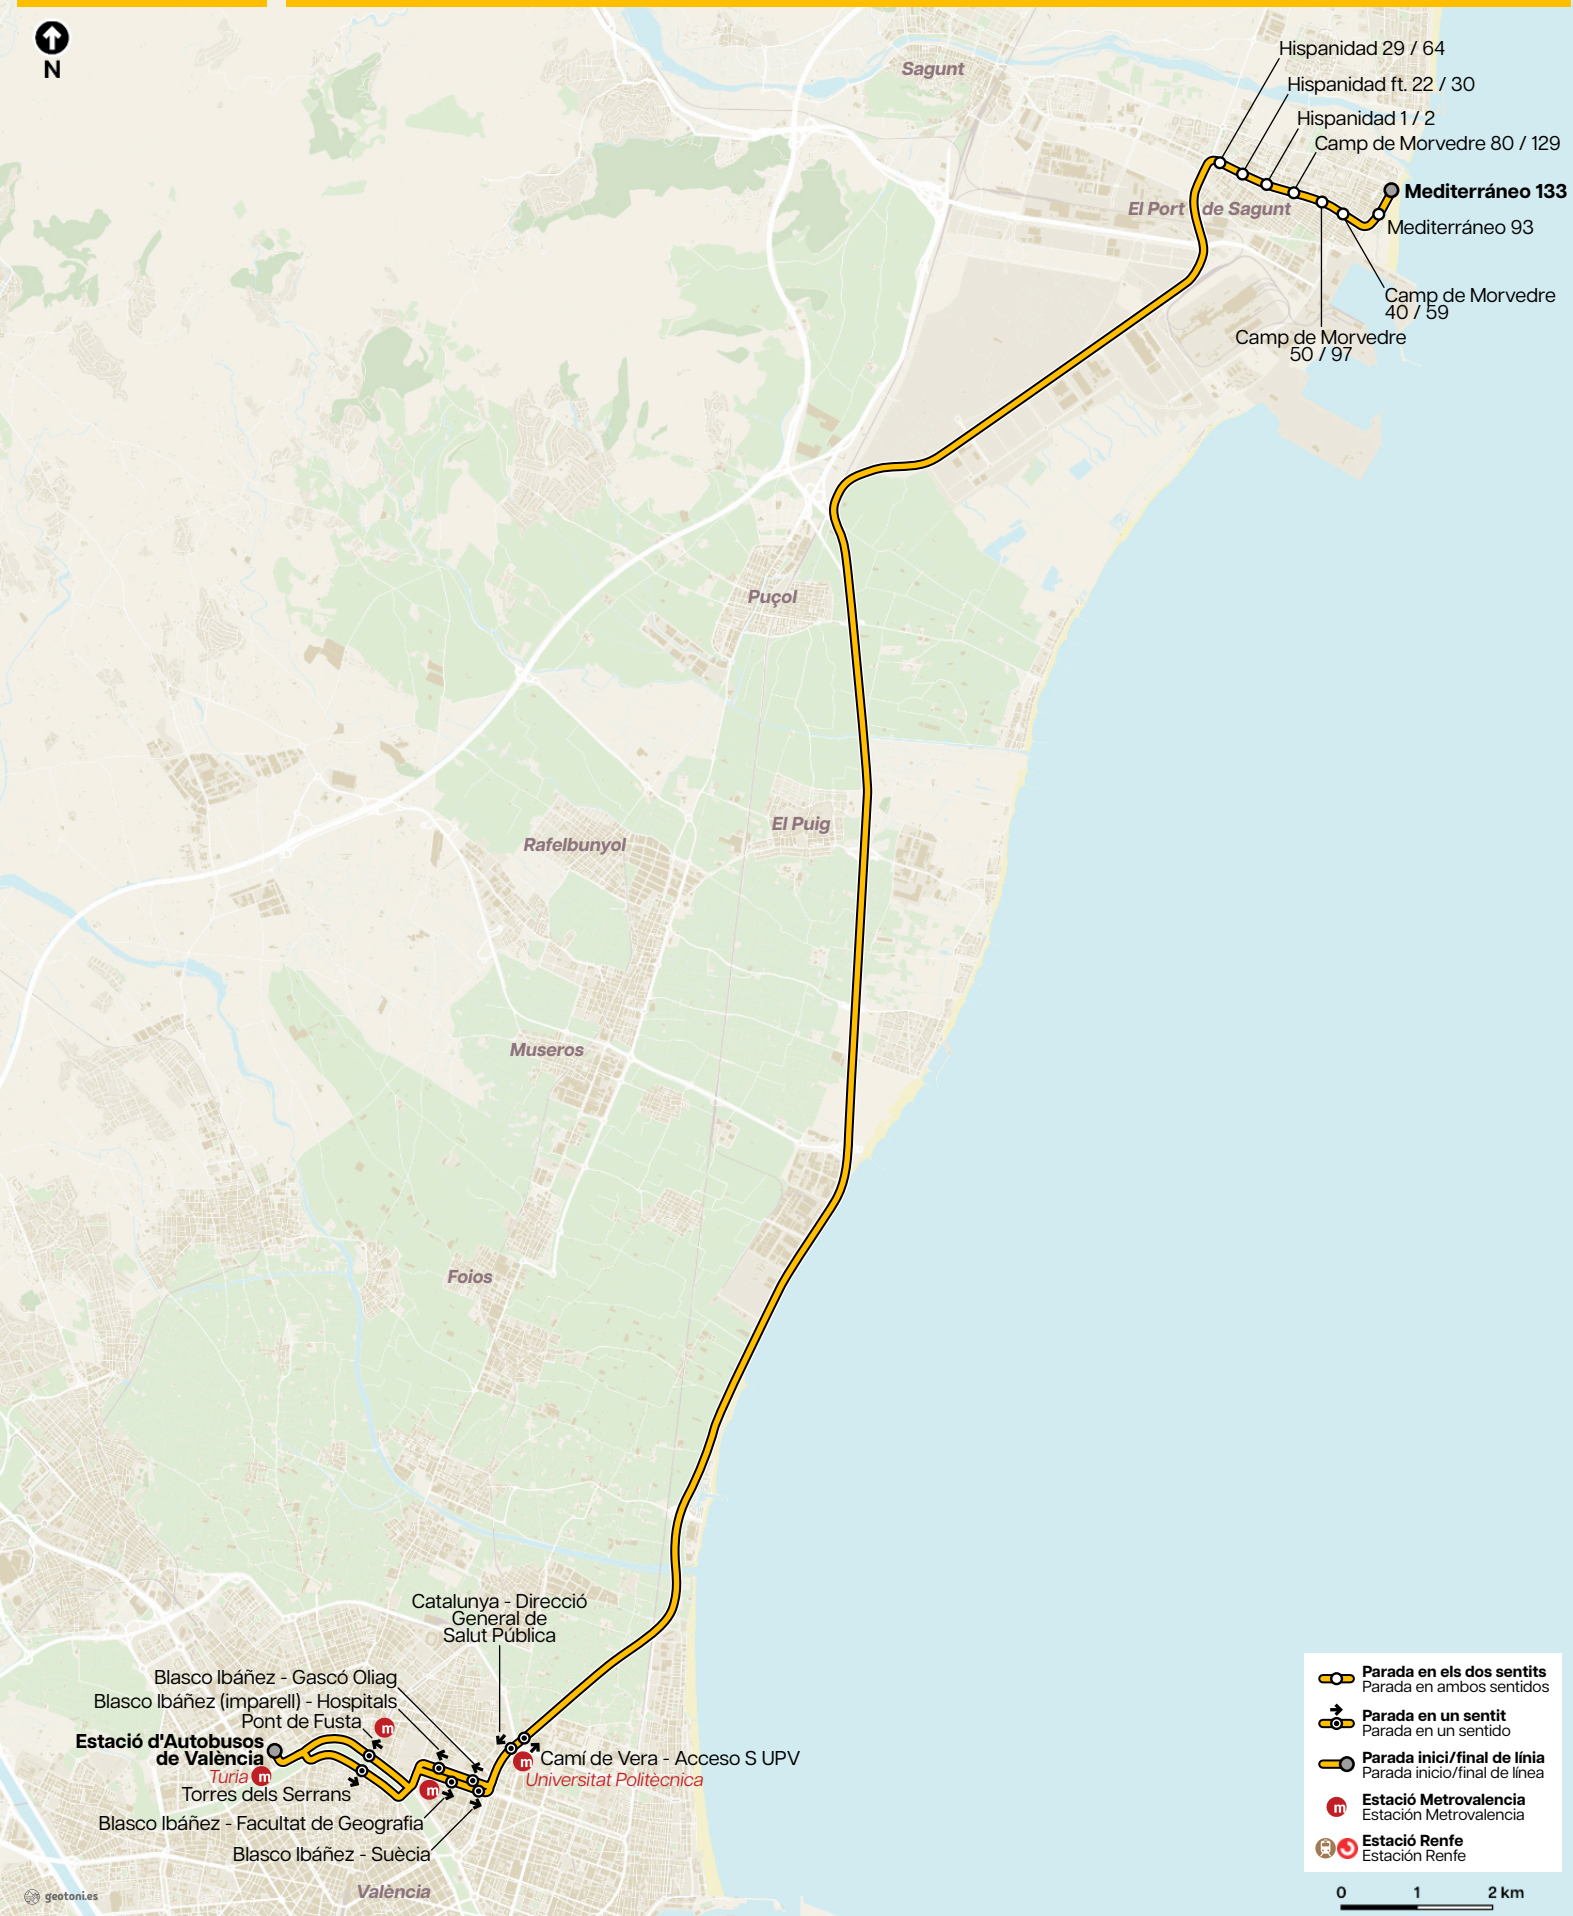

115

València ↔ Port de Sagunt

Hispanidad 29 / 64
Hispanidad ft. 22 / 30
Hispanidad 1 / 2
Camp de Morvedre 80 / 129
Mediterráneo 133
Mediterráneo 93
Camp de Morvedre 40 / 59
Camp de Morvedre 50 / 97

Blasco Ibáñez - Gascó Oliag
Blasco Ibáñez (imparell) - Hospitals
Pont de Fusta
Estació d'Autobusos de València
Turia
Torres dels Serrans
Blasco Ibáñez - Facultat de Geografia
Blasco Ibáñez - Suecia
Catalunya - Direcció General de Salut Pública
Camí de Vera - Acceso S UPV
Universitat Politècnica

- Parada en els dos sentits
Parada en ambos sentidos
- Parada en un sentit
Parada en un sentido
- Parada inici/final de línia
Parada inicio/final de línea
- Estació Metrovalencia
Estación Metrovalencia
- Estació Renfe
Estación Renfe

0 1 2 km

València

Estació d'Autobusos **111 112A 112B 112C 113 114A 114B 116A 116B 116C 116D 116E**
 m 1 2 EMT 60 62 63 64 92 95 98 C2

Pont de Fusta

m 4 **112A 112B 112C 113 114A 114B 116A 116B 116C 116D 116E**
 EMT 6 16 26 94 95 C2