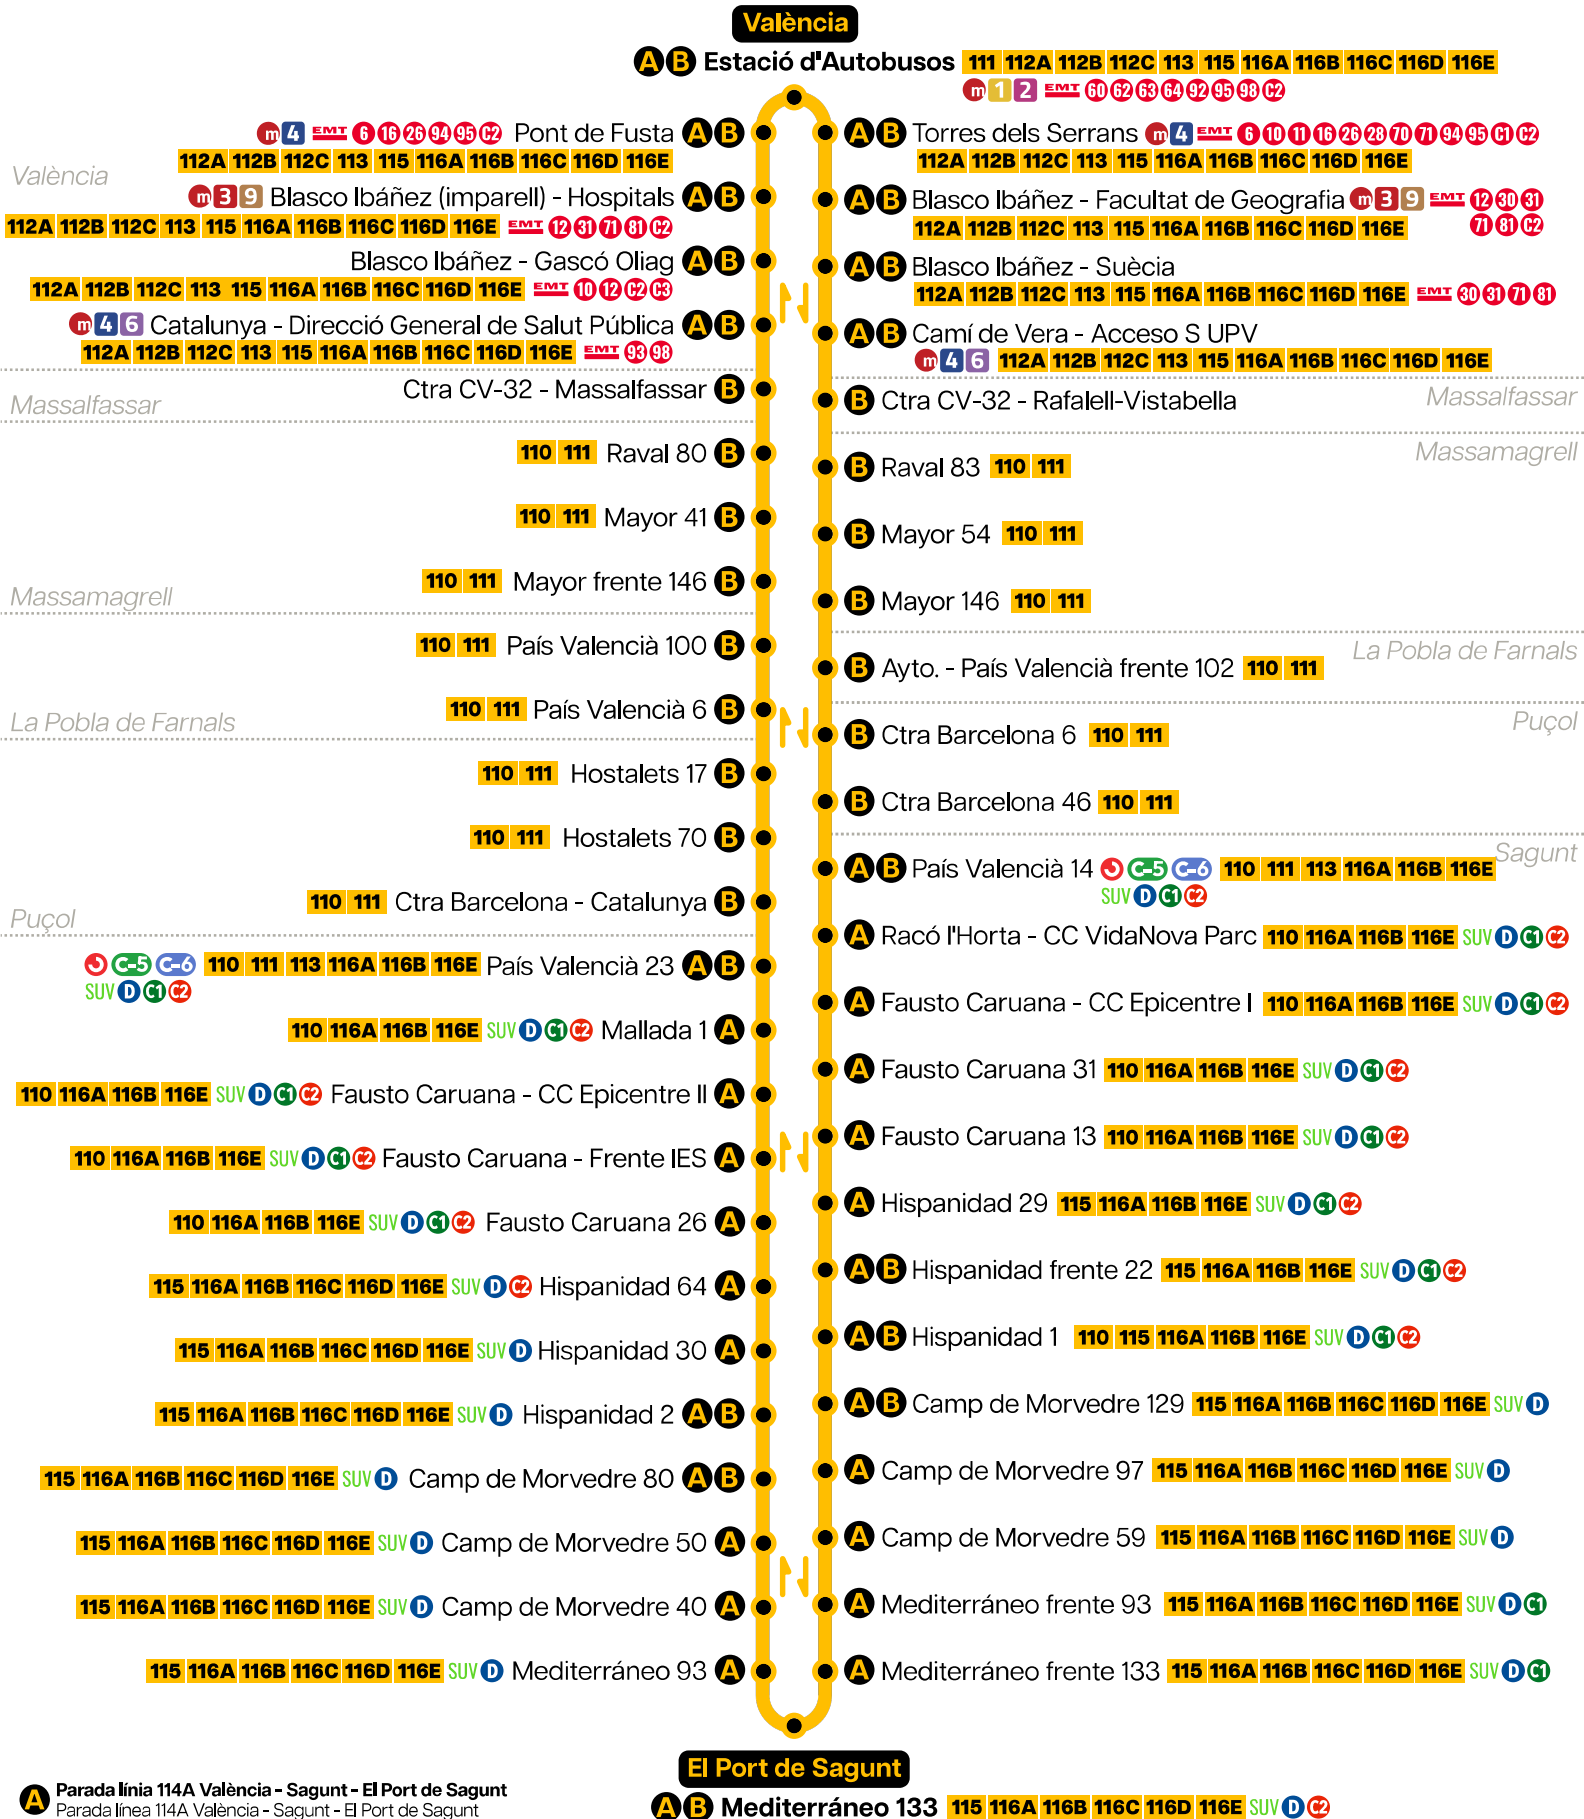

- Parada en els dos sentits**
Parada en ambos sentidos
- Parada en un sentit**
Parada en un sentido
- Parada inici/final de línia**
Parada inicio/final de línea
- Parada línia 114A**
Parada línea 114A
- Parada línia 114B**
Parada línea 114B
- Estació Metrovalència**
Estación Metrovalencia
- Estació Renfe**
Estación Renfe

A Parada línia 114A València - Sagunt - El Port de Sagunt
Parada línia 114A València - Sagunt - El Port de Sagunt

B Parada línia 114B València - Rafelbunyol - Sagunt - El Port de Sagunt
Parada línia 114B València - Rafelbunyol - Sagunt - El Port de Sagunt

		A	A	A	A	B	A	A	A	A
Port de Sagunt	Mediterráneo 133	6:59	8:12	8:30	9:10	11:30	12:35	13:00	16:46	21:15
Sagunt	Hispanidad 2	7:10	8:23	8:41	9:21	11:35	12:46	13:11	16:57	21:22
Sagunt	Fausto Caruana - CC Epicentre II	7:16	8:29	8:47	9:27	-	12:52	13:17	17:03	21:27
Sagunt	País Valencià 23	7:22	8:35	8:53	9:33	11:48	12:58	13:23	17:09	21:33
Puçol	Hostalets 70	-	-	-	-	11:59	-	-	-	-
La Pobla de Farnals	País Valencià 100	-	-	-	-	12:06	-	-	-	-
Massamagrell	Mayor 41	-	-	-	-	12:08	-	-	-	-
Massalfassar	Ctra CV-32 - Massalfassar	-	-	-	-	12:10	-	-	-	-
València	Blasco Ibáñez (imparell) - Hospitals	7:53	9:06	9:24	10:04	12:30	13:29	13:54	17:40	22:04
València	Estació d'autobusos	8:04	9:17	9:35	10:15	12:41	13:40	14:05	17:51	22:15

		A	A	A	A	A
Port de Sagunt	Mediterráneo 133	9:05	11:35	16:15	18:45	20:55
Port de Sagunt	Hispanidad 2	9:16	11:46	16:26	18:56	21:02
Sagunt	Fausto Caruana - CC Epicentre II	9:22	11:52	16:32	19:02	21:07
Sagunt	País Valencià 23	9:28	11:58	16:38	19:08	21:13
Puçol	Hostalets 70	-	-	-	-	-
La Pobla de Farnals	País Valencià 100	-	-	-	-	-
Massamagrell	Mayor 41	-	-	-	-	-
Massalfassar	Ctra CV-32 - Massalfassar	-	-	-	-	-
València	Blasco Ibáñez (imparell) - Hospitals	9:59	12:29	17:09	19:39	21:44
València	Estació d'autobusos	10:10	12:40	17:20	19:50	21:55