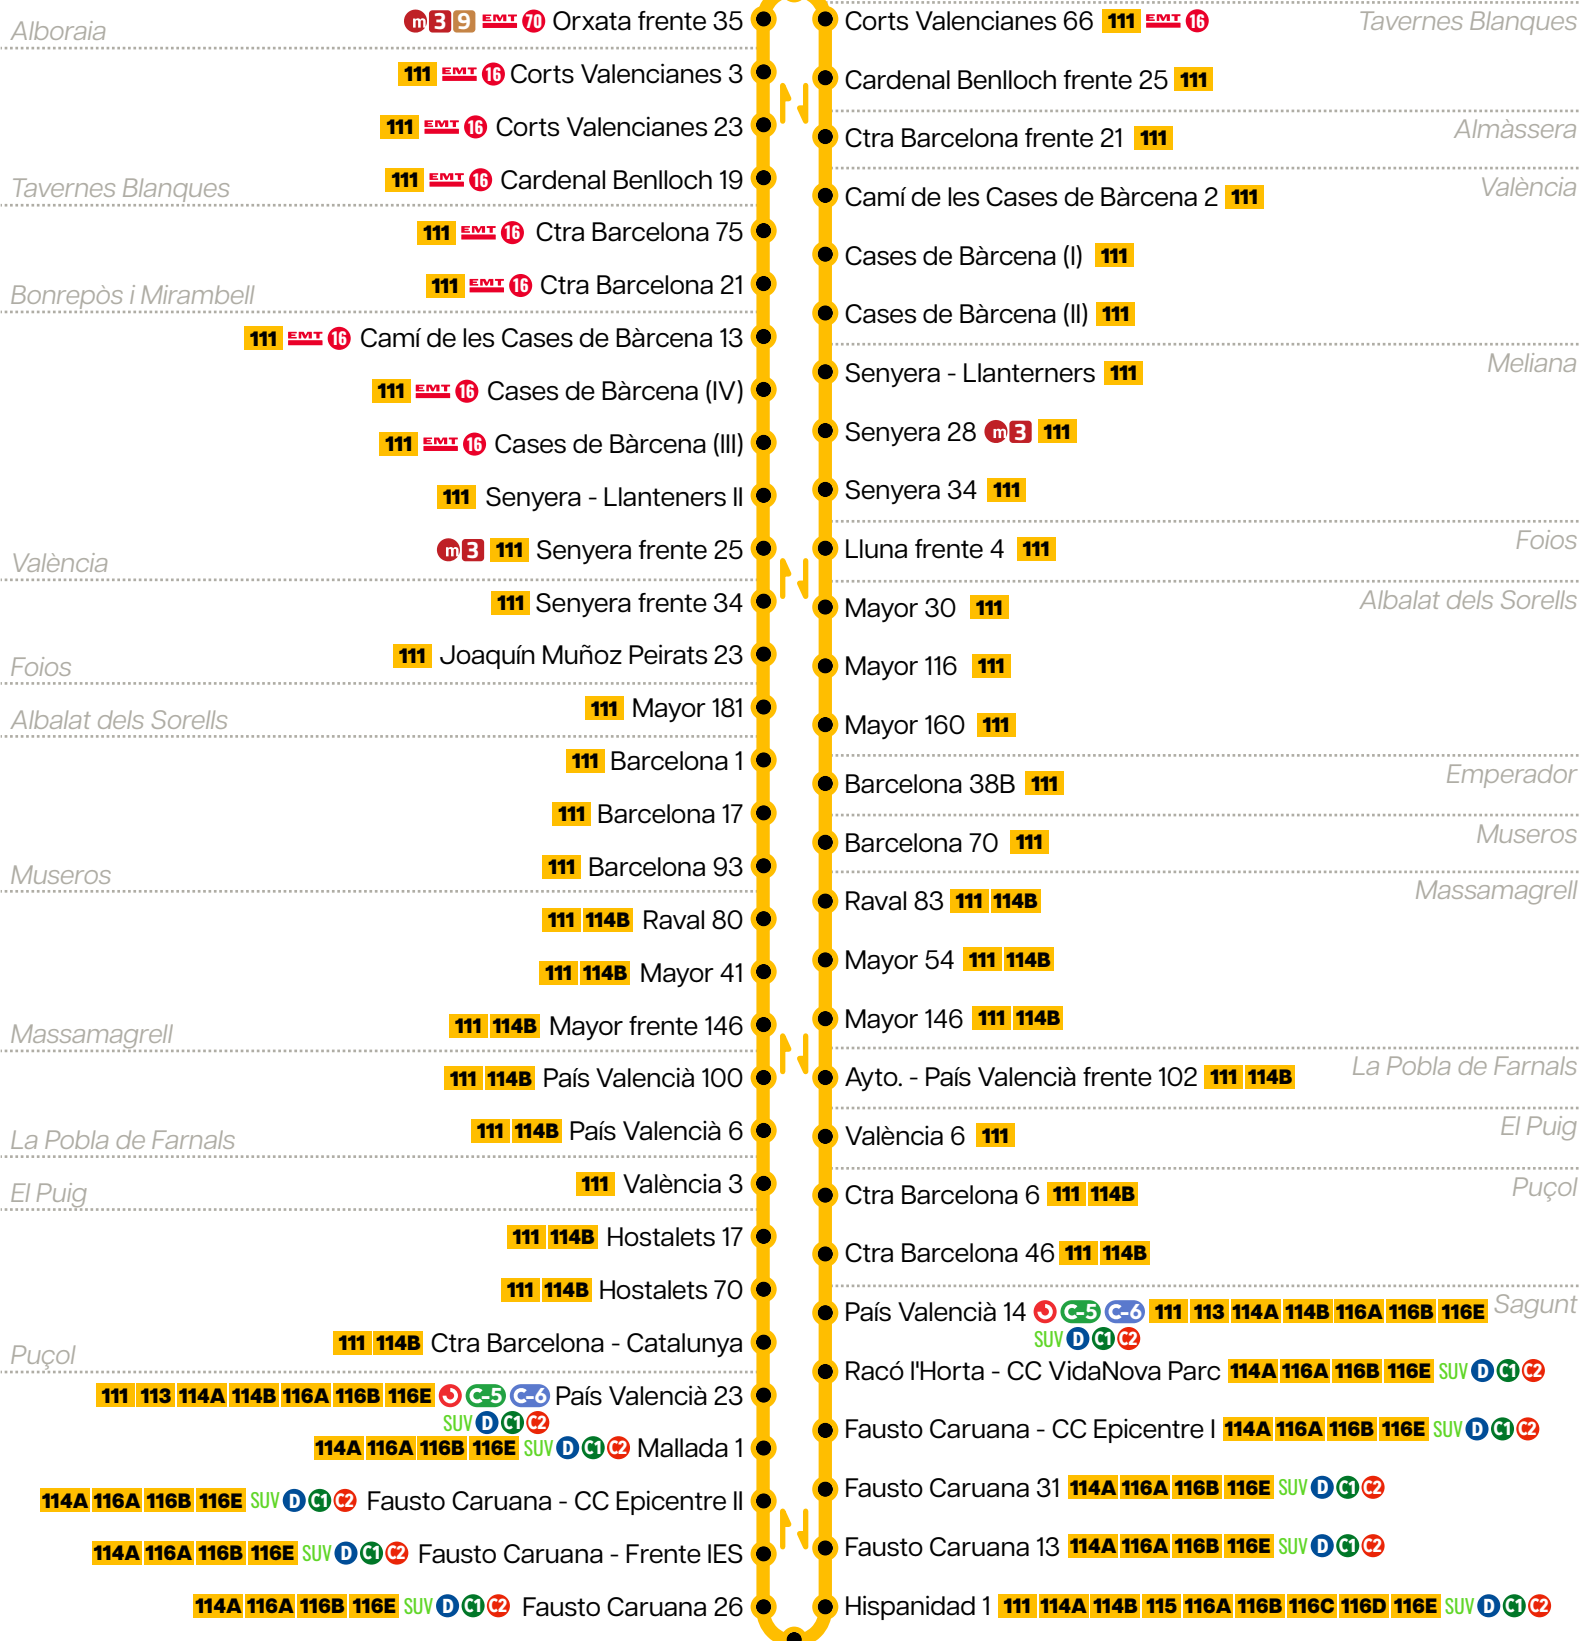

110

Alboraia ↔ Hospital Sagunt

per Massamagrell, Rafelbunyol, El Puig i Puçol

Alboraia

Orxata 37