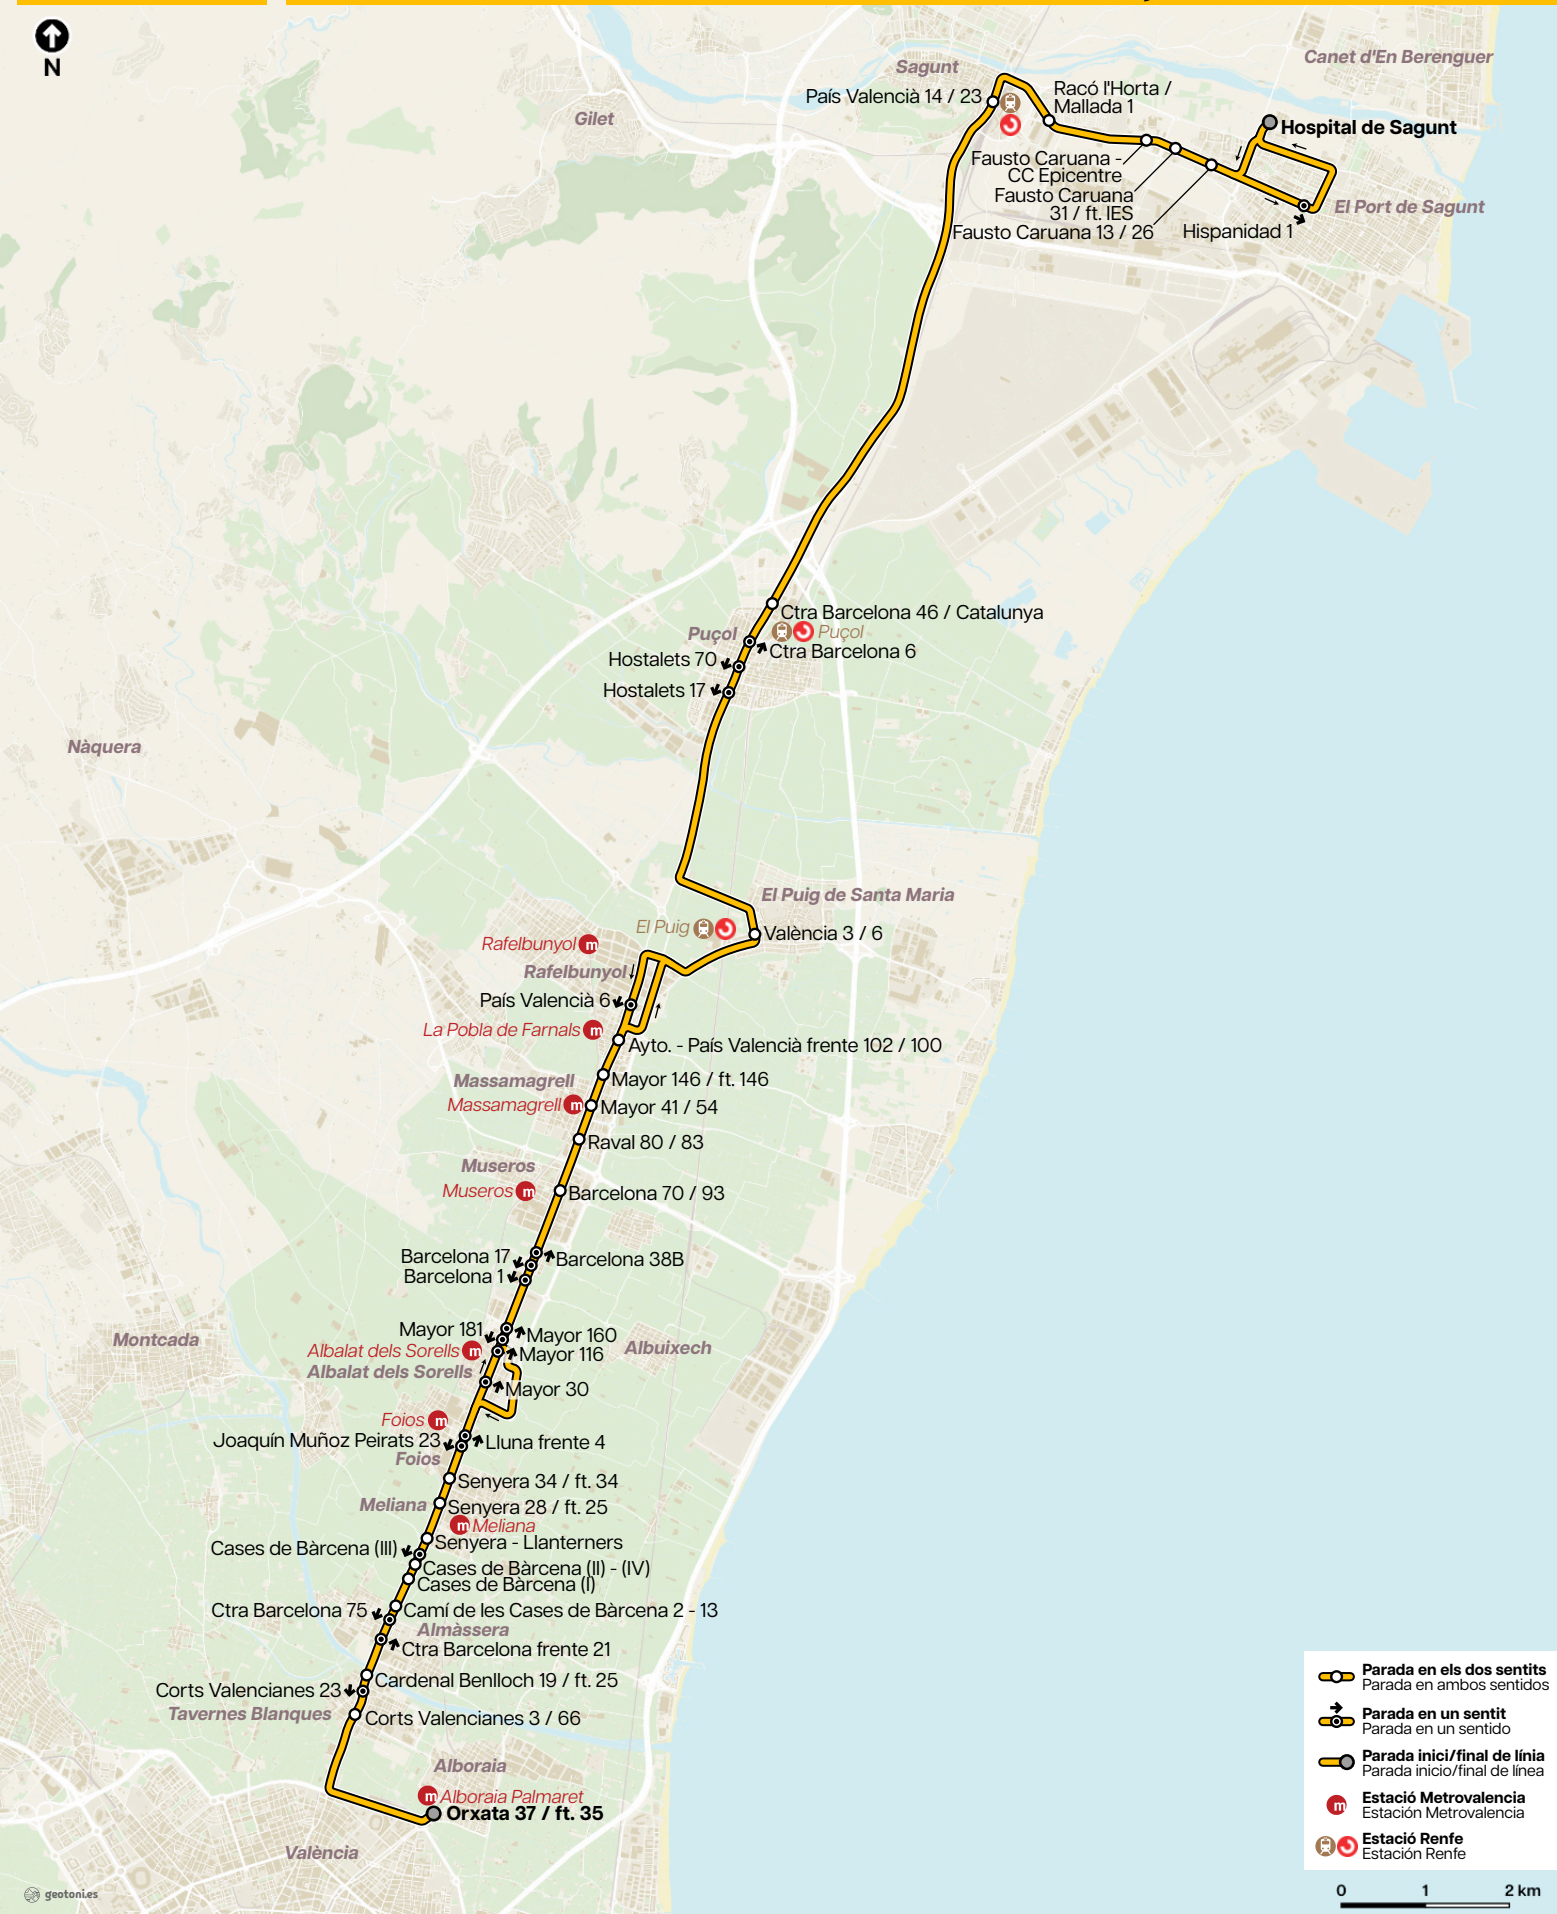

# Alboraia ↔ Hospital Sagunt

per Massamagrell, Rafelbunyol, El Puig i Puçol

geotonies

<b>Sagunt</b>	<b>Hospital de Sagunt</b>	7:00	9:00	11:15
<b>Sagunt</b>	<b>País Valencià 23</b>	7:15	9:15	11:30
<b>Puçol</b>	<b>Hostalets 70</b>	7:23	9:23	11:38
<b>Puig</b>	<b>València 3</b>	7:27	9:27	11:42
<b>La Pobra de Farnals</b>	<b>País Valencià 100</b>	7:30	9:30	11:45
<b>Massamagrell</b>	<b>Mayor 41</b>	7:32	9:32	11:47
<b>Albalat dels Sorells</b>	<b>Mayor 181</b>	7:39	9:39	11:54
<b>Bonrepòs i Mirambell</b>	<b>Ctra Barcelona 75</b>	7:50	9:50	12:05
<b>Tavernes Blanques</b>	<b>Corts Valencianes 3</b>	7:52	9:52	12:07
<b>Alboraia</b>	<b>Orxata 37</b>	8:00	10:00	12:15