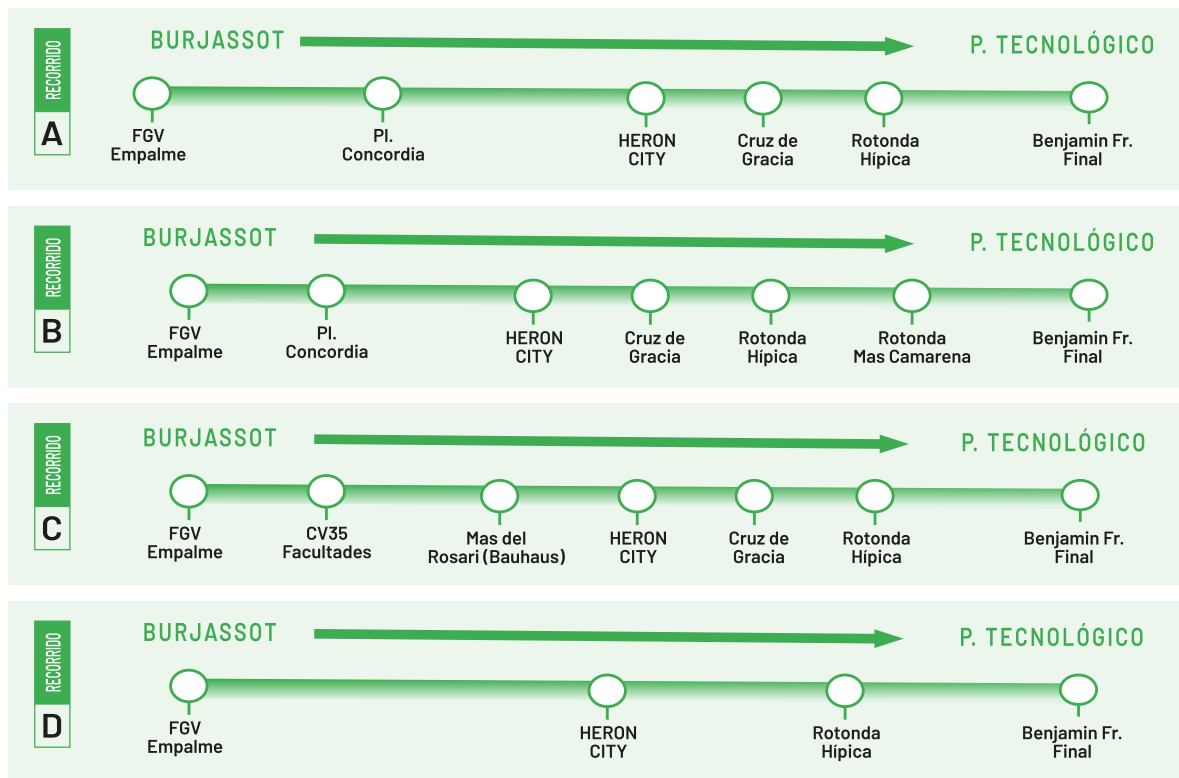

130

LÍNEA 130

A-Estació FGV Empalme - Facultats - Parc Tecnològic
 B-Estació FGV Empalme - Burjassot- Parc Tecnològic

NUEVOS HORARIOS DESDE EL 9 DE MAYO 2025

Lunes a Viernes Laborables

DIRECCIÓN P. TECNOLÓGICO

RECORRIDO	Burjassot			Paterna	Mas Camarena	Paterna P. Tecnológico
	Est. FGV Empalme	Pl. Concordia	Facultades CV-35	Heron City	Rotonda	Avda. B. Franklin Final
A	07:30	07:37	-	07:45	-	07:57
B	08:20	08:27	-	08:35	08:41	08:47
C	09:10	-	09:13	09:18	-	09:30
C	10:00	-	10:03	10:08	-	10:20
D	14:05	-	-	14:08	-	14:25
D	14:55	-	-	15:03	-	15:15

DIRECCIÓN ESTACIÓN FGV EMPALME

RECORRIDO	Paterna P. Tecnológico	Paterna	Burjassot	
	Avda. B. Franklin Final	Heron City	Facultades CV-35	Est. FGV Empalme
E	08:00	08:08	08:11	08:20
E	08:50	08:58	09:01	09:10
E	13:40	13:47	13:50	14:04
E	14:25	14:32	14:35	14:50
E	15:15	15:22	15:25	15:39

Recorridos simplificados sentido P. Tecnológico

Recorridos simplificados sentido FGV Emplame