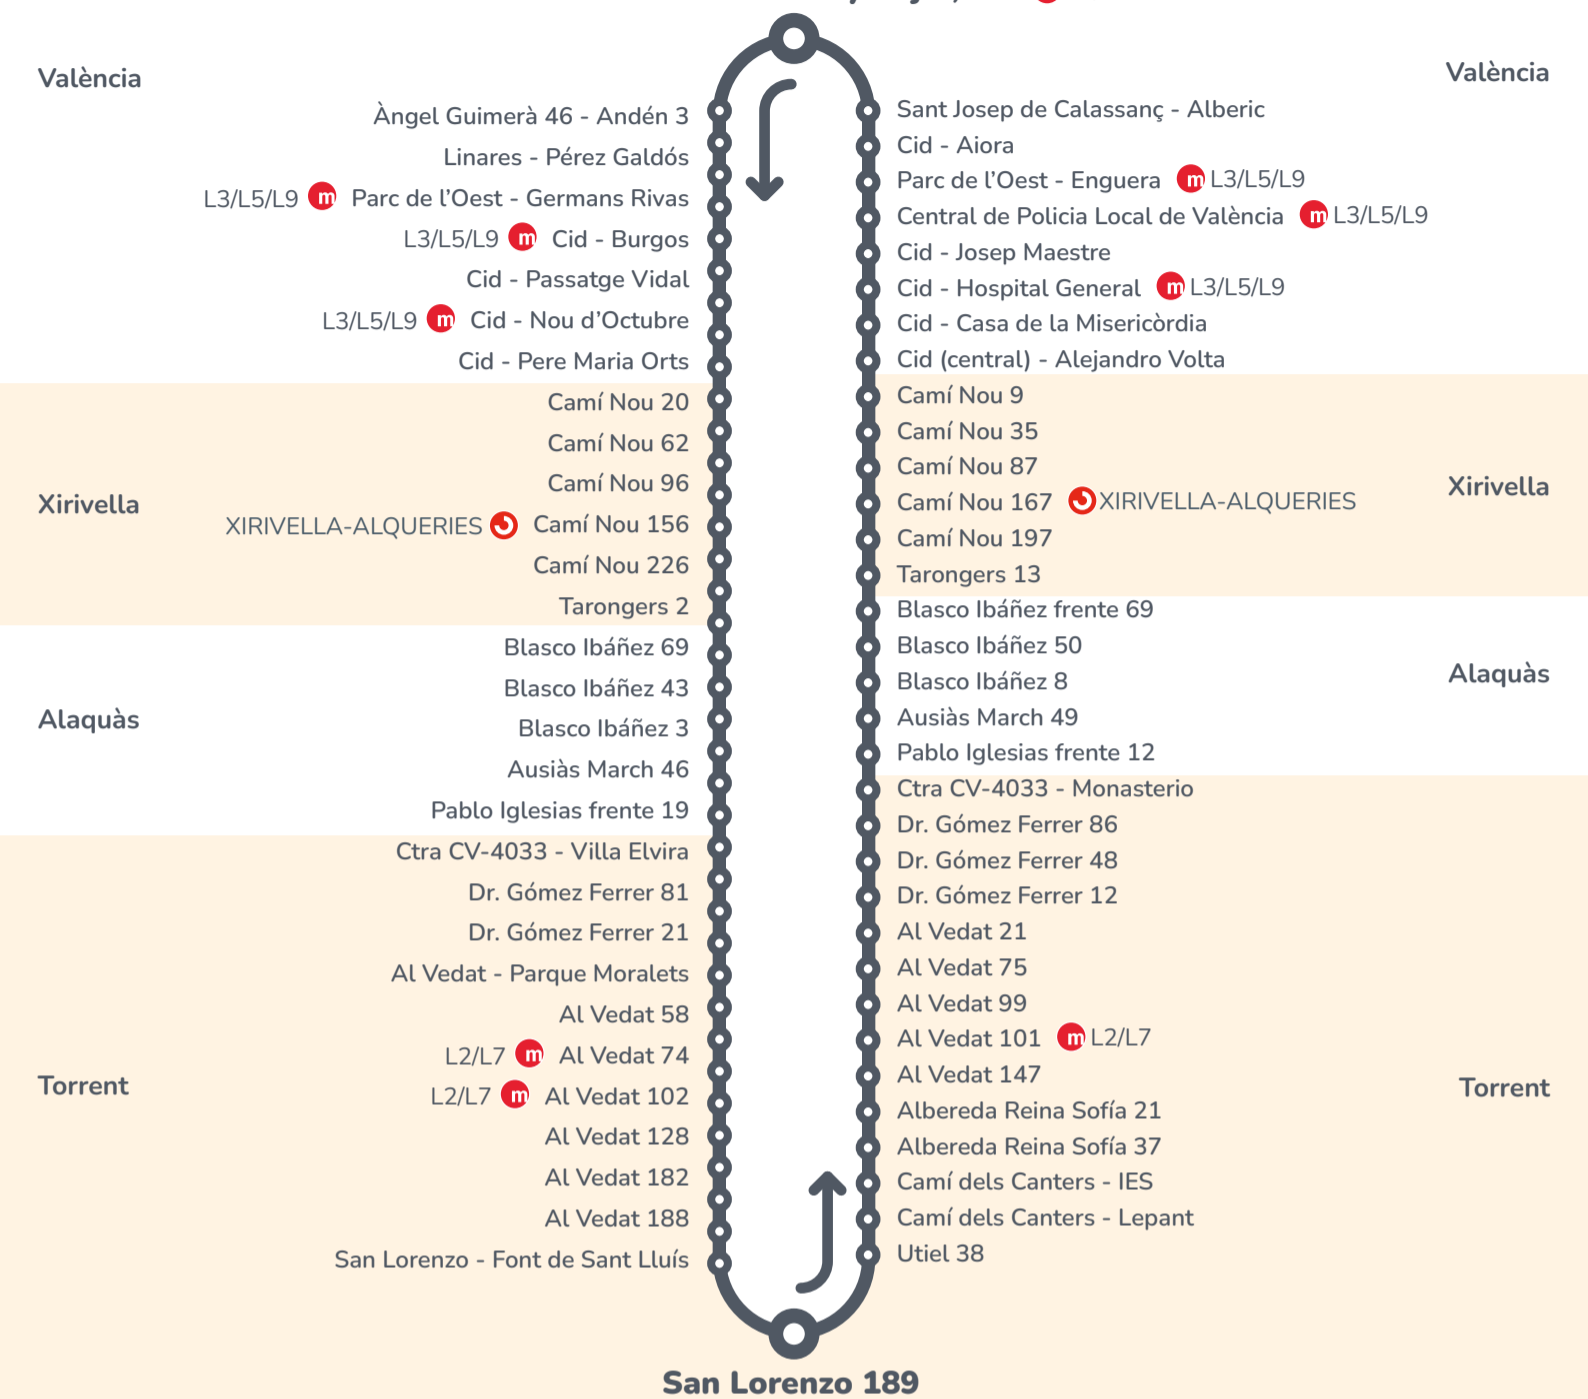

Gran Vía Ramón y Cajal, 24 L1/L2

HORARIOS INVIERNO

Valencia - Torrent			
Laborables			
Salida Valencia	6:10	cada 20-30 min	21:25
Llegada Torrent	6:49	aprox.	22:06
Sábados Laborables			
Salida Valencia	6:20	cada 20-30 min	21:35
Llegada Torrent	6:55	aprox.	22:11
Domingos y Festivos			
Salida Valencia	6:00	cada 20-30 min	22:10
Llegada Torrent	6:32	aprox.	22:44

Torrent - Valencia			
Laborables			
Salida Torrent	6:41	cada 20-30 min	21:50
Llegada Valencia	7:28	aprox.	22:31
Sábados Laborables			
Salida Torrent	7:00	cada 20-30 min	22:00
Llegada Valencia	7:49	aprox.	22:42
Domingos y Festivos			
Salida Torrent	6:40	cada 20-30 min	22:28
Llegada Valencia	7:22	aprox.	23:10

HORARIOS VERANO

Valencia - Torrent			
Laborables			
Salida Valencia	6:10	cada 20-30 min	21:43
Llegada Torrent	6:55	aprox.	22:28
Sábados Laborables			
Salida Valencia	6:15	cada 20-30 min	21:43
Llegada Torrent	7:00	aprox.	22:28
Domingos y Festivos			
Salida Valencia	6:15	cada 20-30 min	21:43
Llegada Torrent	7:00	aprox.	22:28

Torrent - Valencia			
Laborables			
Salida Torrent	6:55	cada 20-30 min	22:04
Llegada Valencia	7:40	aprox.	22:49
Sábados Laborables			
Salida Torrent	6:55	cada 20-30 min	22:04
Llegada Valencia	7:40	aprox.	22:49
Domingos y Festivos			
Salida Torrent	7:00	cada 20-30 min	22:04
Llegada Valencia	7:45	aprox.	22:49