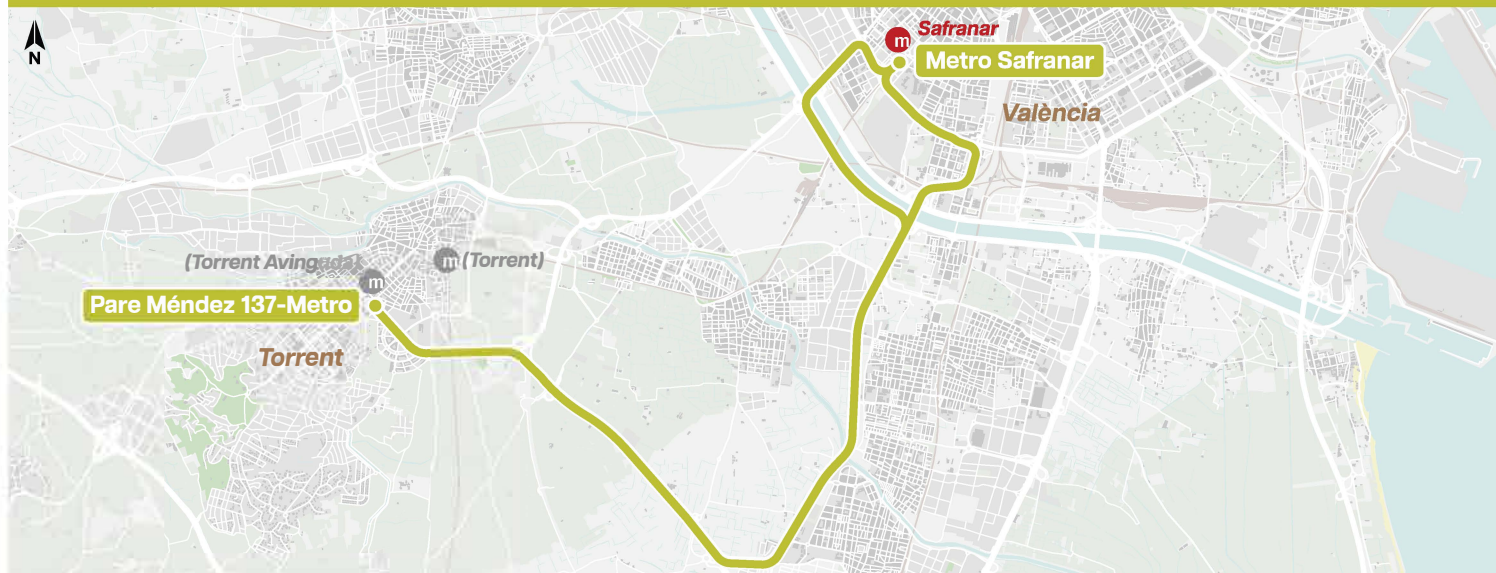

Llançadora Lanzadera

Torrent ↔ València

Horaris Horarios

Dilluns a divendres no festius Lunes a viernes no festivos

Eixida des de Torrent i València cada 7-10 minuts de les 6.00 a les 22.00

Salida desde Torrent y València cada 7-10 minutos de las 6:00 a las 22:00

Dissabtes no festius Sábados no festivos

Eixida des de Torrent i València cada 10 minuts de les 6.00 a les 15.00

cada 7 minuts de les 15.00 a les 22.00

Salida desde Torrent y València cada 10 minutos de las 6:00 a las 15:00

cada 7 minutos de las 15:00 a las 22:00

Diumenges i festius Domingos y festivos

Eixida des de Torrent i València cada 12-13 minuts de les 6.45 a les 22.00

Salida desde Torrent y València cada 12-13 minutos de las 6:45 a las 22:00