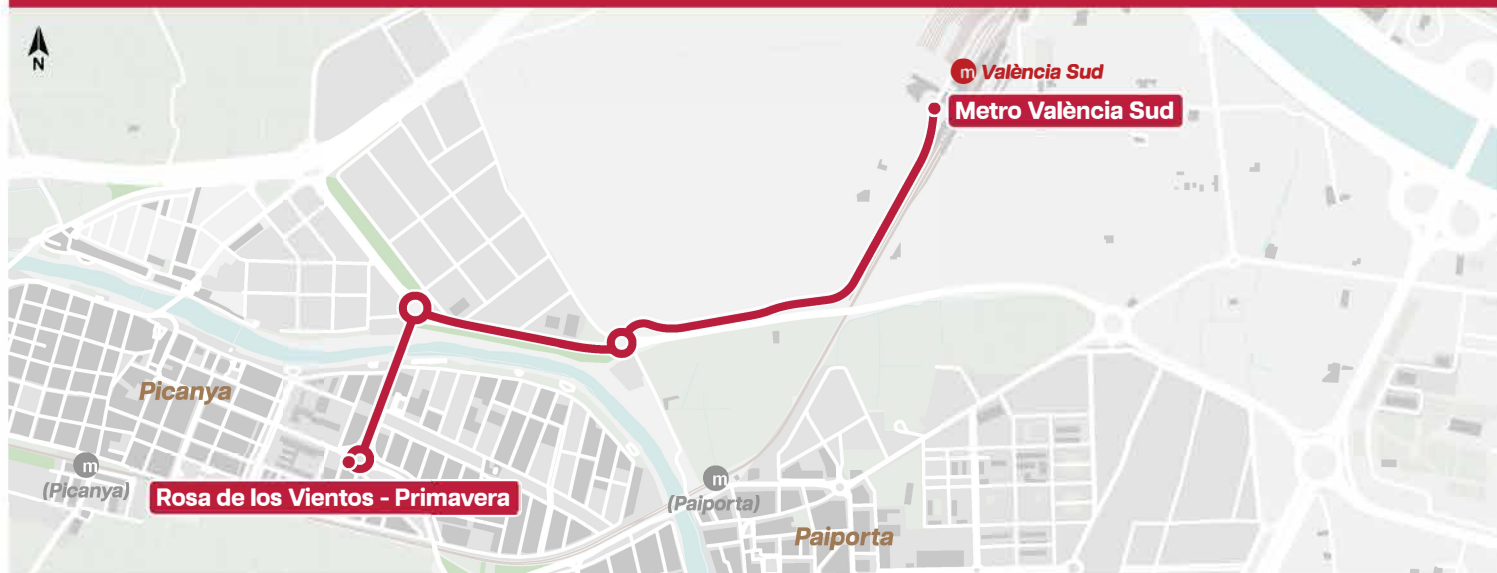

Llançadora Lanzadera Picanya ↔ València

Horaris Horarios

Dilluns a dissabtes no festius Lunes a sábados no festivos

Eixida des de Picanya cada 15 minuts de les 6.00 a les 22.00

Eixida des de València Sud cada 15 minuts de les 6.07 a les 22.30

Salida desde Picanya cada 15 minutos de las 6:00 a las 22:00

Salida desde València Sud cada 15 minutos de las 6:07 a las 22:30

Diumenges i festius Domingos y festivos

Eixida des de Picanya cada 15 minuts de les 6.45 a les 22.00

Eixida des de València Sud cada 15 minuts de les 6.52 a les 22.30

Salida desde Picanya cada 15 minutos de las 6:45 a las 22:00

Salida desde València Sud cada 15 minutos de las 6:52 a las 22:30

L'horari és orientatiu i depèn de les condicions de circulació. El horario es orientativo y depende de las condiciones de circulación.