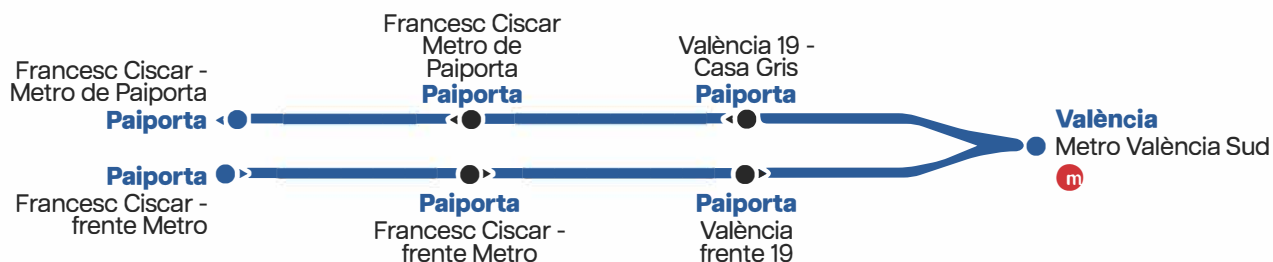

## Paiporta ↔ València

**Diumenges i festius** Domingos y festivos

**Eixida des de Paiporta** cada 20 minuts de les 6.40 a les 22.00  
**Eixida des de València Sud** cada 20 minuts de les 6.50 a les 22.30  
 Salida desde Paiporta cada 20 minutos de las 6:40 a las 22:00  
 Salida desde València Sud cada 20 minutos de las 6:50 a las 22:30