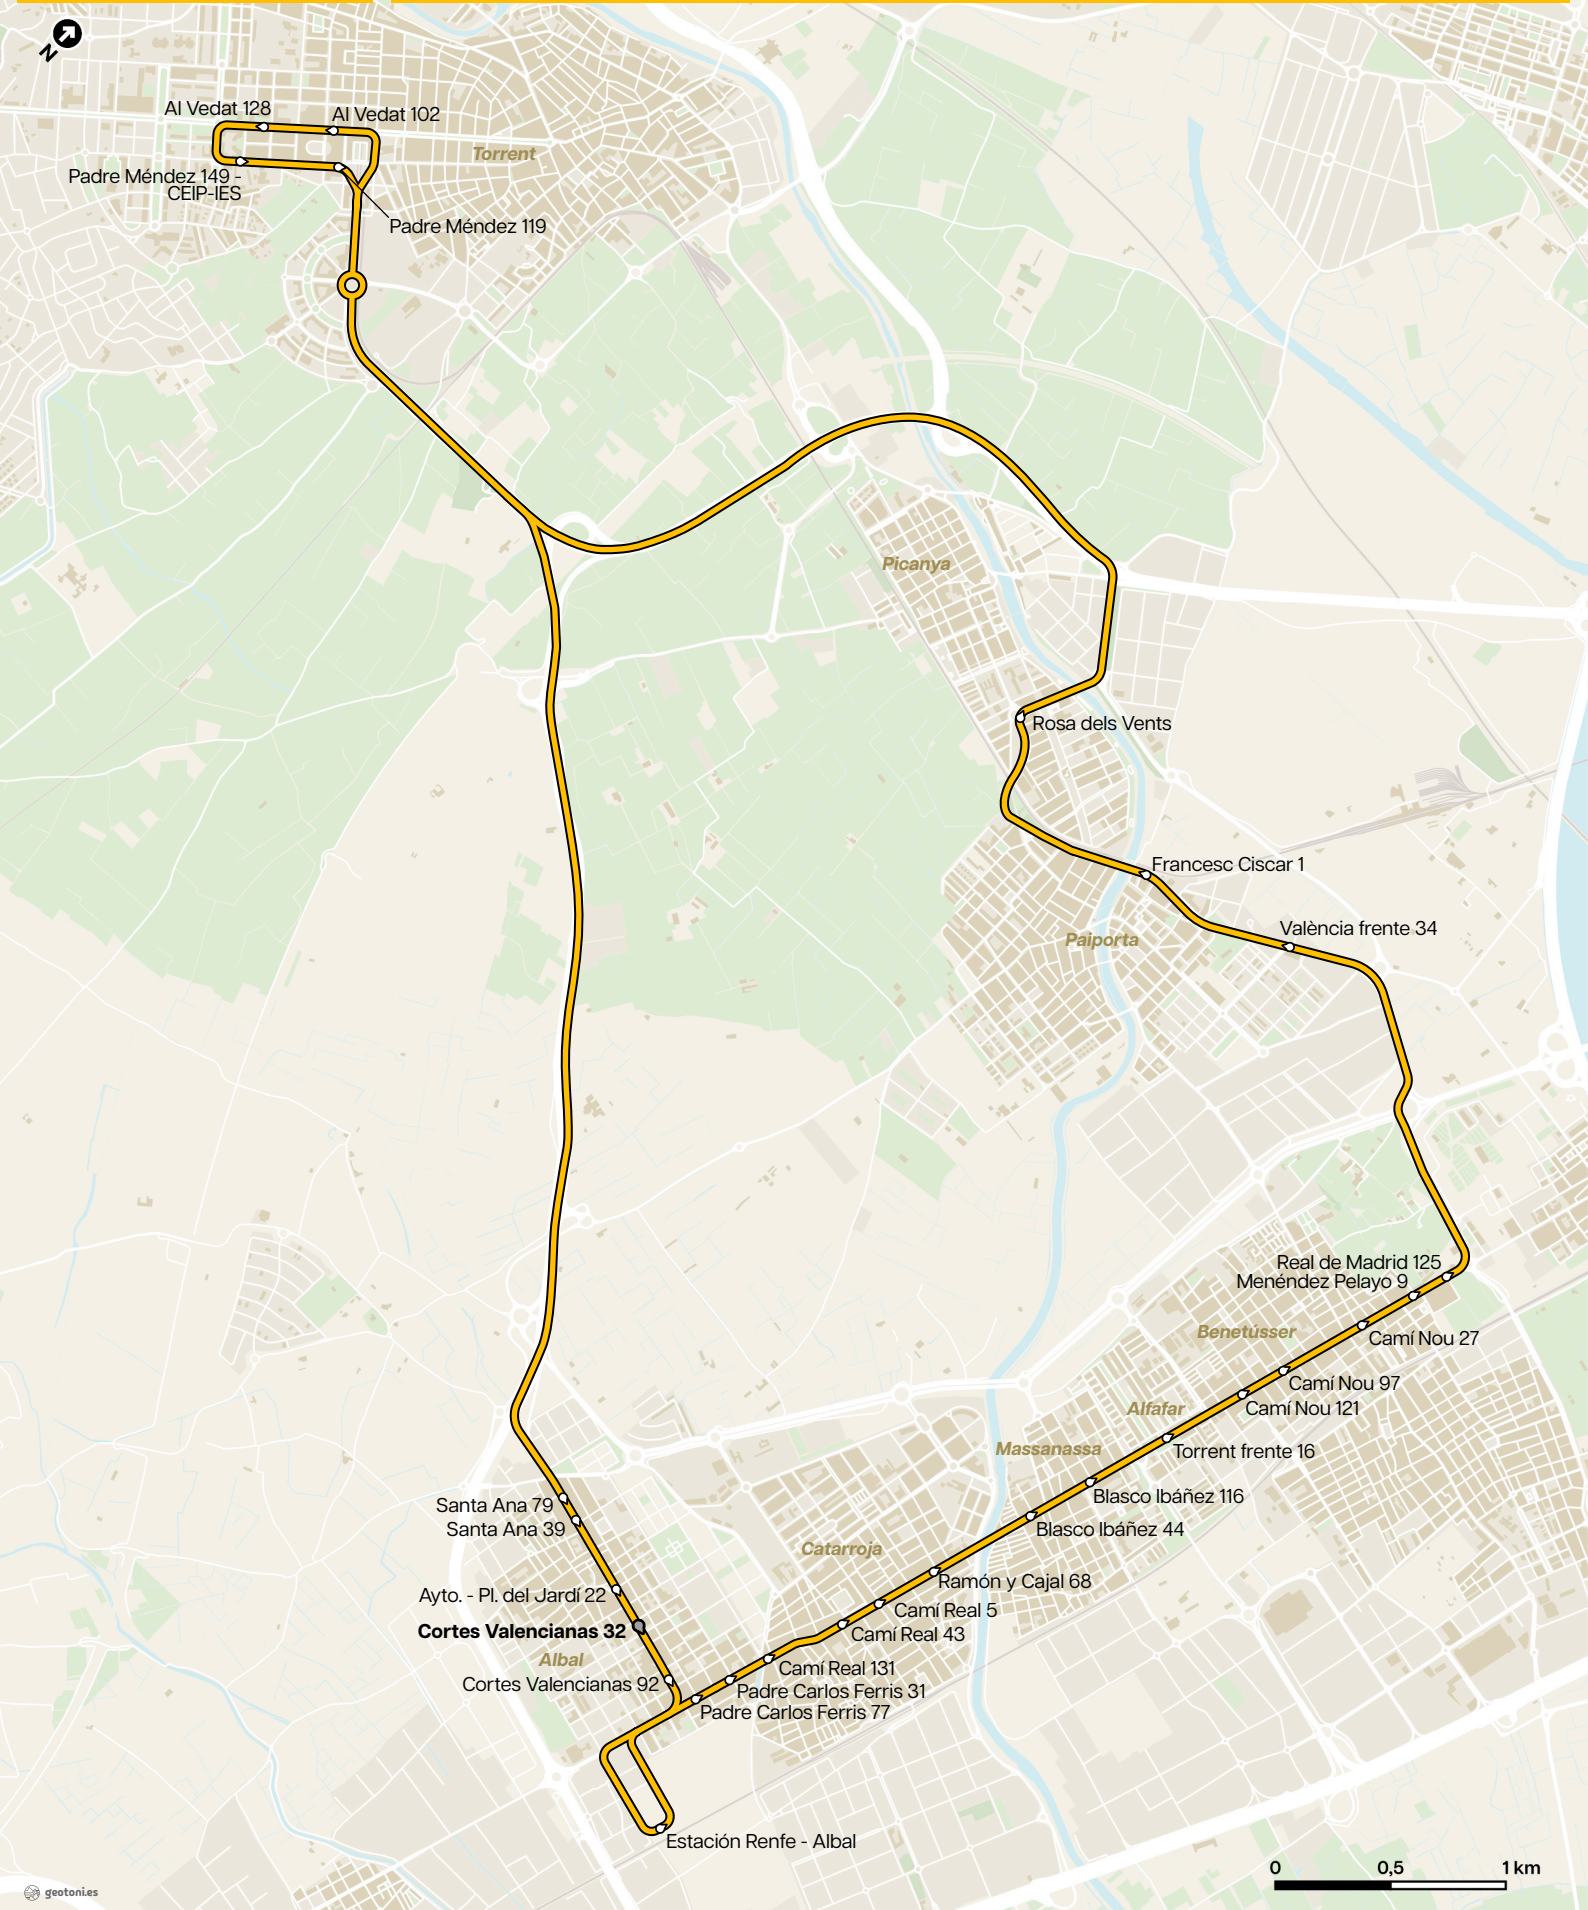

186B

Albal → Paiporta → Torrent

geotonies

186B

Albal → Paiporta → Torrent

186B

Albal → Paiporta → Torrent

Horaris Horarios

Dilluns a divendres no festius Lunes a viernes no festivos

Albal	Cortes Valencianas 32	5:25	6:00	6:30	7:05	7:35	8:10	8:40	9:15	9:45	10:18	10:48	11:36	12:07	12:40	13:10	13:45	14:15
Albal	Estación Renfe - Albal	5:31	6:06	6:36	7:11	7:41	8:16	8:46	9:21	9:51	10:24	10:54	11:42	12:13	12:46	13:16	13:51	14:21
Catarroja	Camí Real 5	5:39	6:14	6:44	7:19	7:49	8:24	8:54	9:29	9:59	10:32	11:02	11:50	12:21	12:54	13:24	13:59	14:29
Alfafar	Torrent frente 16	5:47	6:22	6:52	7:27	7:57	8:32	9:02	9:37	10:07	10:40	11:10	11:58	12:29	13:02	13:32	14:07	14:37
Paiporta	Francesc Ciscar 1	5:57	6:32	7:02	7:37	8:07	8:42	9:12	9:47	10:17	10:50	11:20	12:08	12:39	13:12	13:42	14:17	14:47
Torrent	Padre Méndez 119	6:18	6:53	7:23	7:58	8:28	9:03	9:33	10:08	10:38	11:11	11:41	12:29	13:00	13:33	14:03	14:38	15:08
Albal	Cortes Valencianas 32	6:28	7:03	7:33	8:08	8:38	9:13	9:43	10:18	10:48	11:21	11:51	12:39	13:10	13:43	14:13	14:48	15:18
Albal	Cortes Valencianas 32	14:50	15:20	15:55	16:25	17:00	17:42	18:15	18:45	19:20	19:50	20:25	20:55	21:30	22:00	22:30	23:00	23:30
Albal	Estación Renfe - Albal	14:56	15:26	16:01	16:31	17:06	17:48	18:21	18:51	19:26	19:56	20:31	21:01	21:35	22:05	22:35	23:05	23:35
Catarroja	Camí Real 5	15:04	15:34	16:09	16:39	17:14	17:56	18:29	18:59	19:34	20:04	20:39	21:09	21:42	22:12	22:42	23:12	23:42
Alfafar	Torrent frente 16	15:12	15:42	16:17	16:47	17:22	18:04	18:37	19:07	19:42	20:12	20:47	21:17	21:49	22:19	22:49	23:19	23:49
Paiporta	Francesc Ciscar 1	15:22	15:52	16:27	16:57	17:32	18:14	18:47	19:17	19:52	20:22	20:57	21:27	21:59	22:29	22:59	23:29	23:59
Torrent	Padre Méndez 119	15:43	16:13	16:48	17:18	17:53	18:35	19:08	19:38	20:13	20:43	21:18	21:48	22:20	22:50	23:20	23:50	0:20
Albal	Cortes Valencianas 32	15:53	16:23	16:58	17:28	18:03	18:45	19:18	19:48	20:23	20:53	21:28	21:58	22:30	23:00	23:30	0:00	0:30