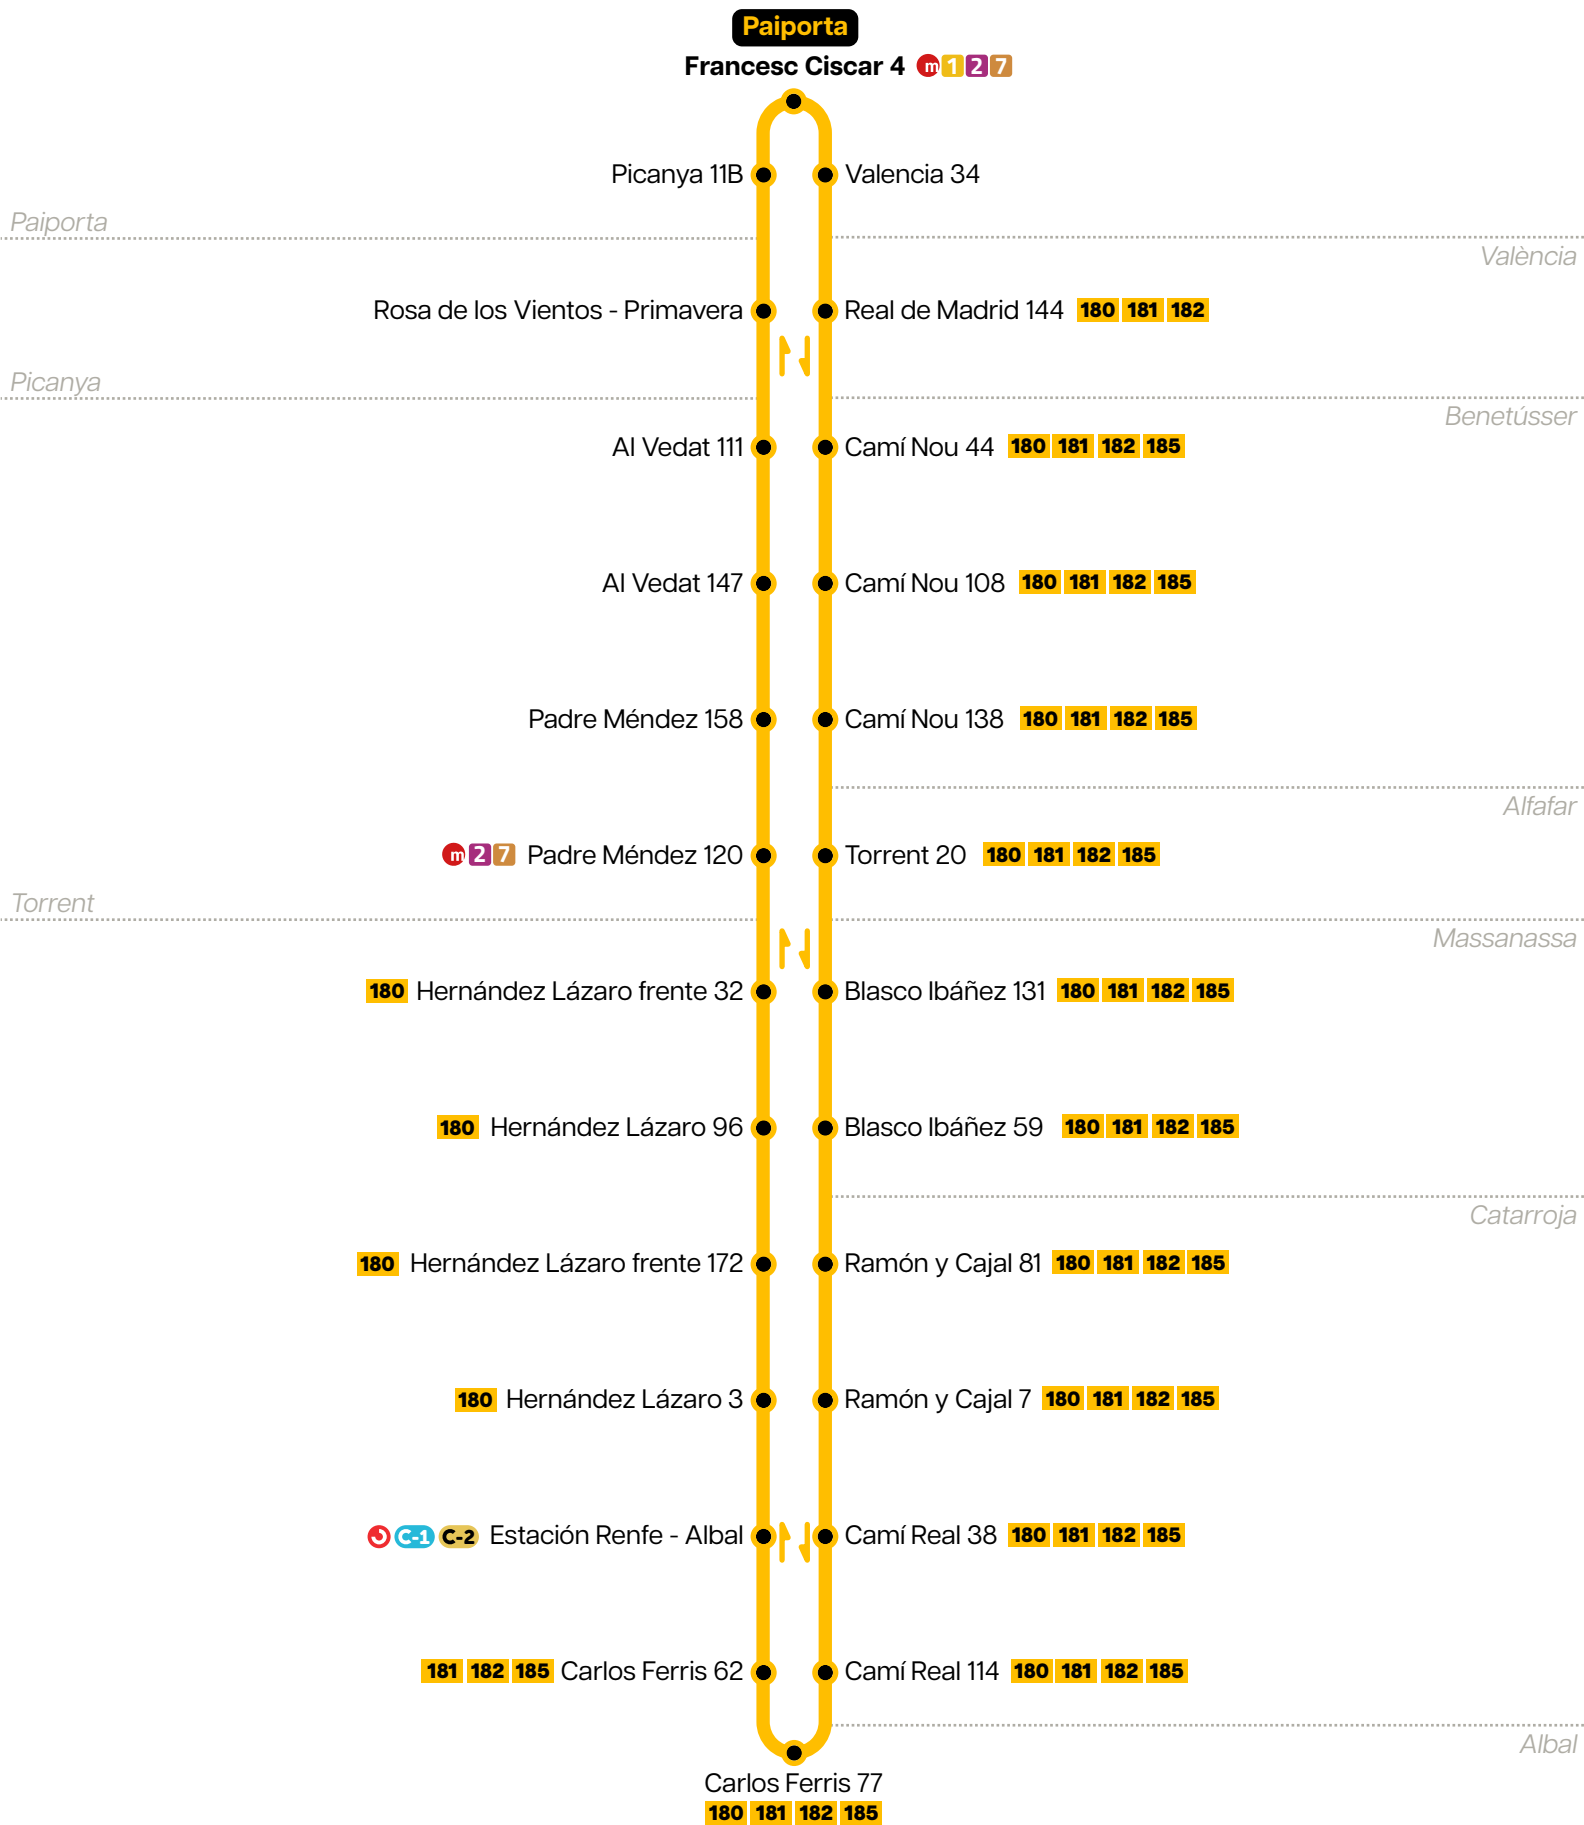

186A

Paiporta → Albal → Torrent

geoton.es

186A

Paiporta → Albal → Torrent

186A

Paiporta → Albal → Torrent

Horaris Horarios

Dilluns a divendres no festius Lunes a viernes no festivos

Paiporta	Francesc Ciscar 4	5:30	6:00	6:35	7:05	7:40	8:10	8:45	9:15	9:50	10:20	11:08	11:40	12:13	12:45	13:20	13:50	14:25
Alfafar	Torrent 20	5:38	6:08	6:43	7:14	7:49	8:19	8:54	9:24	9:59	10:29	11:17	11:49	12:22	12:54	13:29	13:59	14:34
Albal	Estación Renfe - Albal	5:50	6:20	6:55	7:26	8:01	8:31	9:06	9:36	10:11	10:41	11:29	12:01	12:34	13:06	13:41	14:11	14:46
Torrent	Padre Méndez 120	6:13	6:43	7:19	7:50	8:25	8:55	9:30	10:00	10:35	11:05	11:53	12:25	12:58	13:30	14:05	14:35	15:10
Paiporta	Francesc Ciscar 4	6:29	6:59	7:36	8:08	8:43	9:13	9:48	10:18	10:53	11:23	12:11	12:43	13:16	13:48	14:23	14:53	15:28
Paiporta	Francesc Ciscar 4	14:55	15:30	16:15	16:50	17:20	17:55	18:25	19:00	19:30	20:05	20:35	21:10	21:40	22:10	22:40	23:10	23:40
Alfafar	Torrent 20	15:04	15:39	16:24	16:59	17:29	18:04	18:34	19:09	19:39	20:13	20:43	21:18	21:48	22:18	22:48	23:18	23:48
Albal	Estación Renfe - Albal	15:16	15:51	16:36	17:11	17:41	18:16	18:46	19:21	19:51	20:25	20:55	21:30	22:00	22:30	23:00	23:30	0:00
Torrent	Padre Méndez 120	15:40	16:15	17:00	17:35	18:05	18:40	19:10	19:45	20:15	20:49	21:19	21:54	22:24	22:54	23:24	23:54	0:24
Paiporta	Francesc Ciscar 4	15:58	16:33	17:18	17:53	18:23	18:58	19:28	20:03	20:32	21:06	21:35	22:10	22:40	23:10	23:40	0:10	0:40

Dissabtes, diumenges i festius Sábados, domingos y festivos

Sense servici Sin servicio