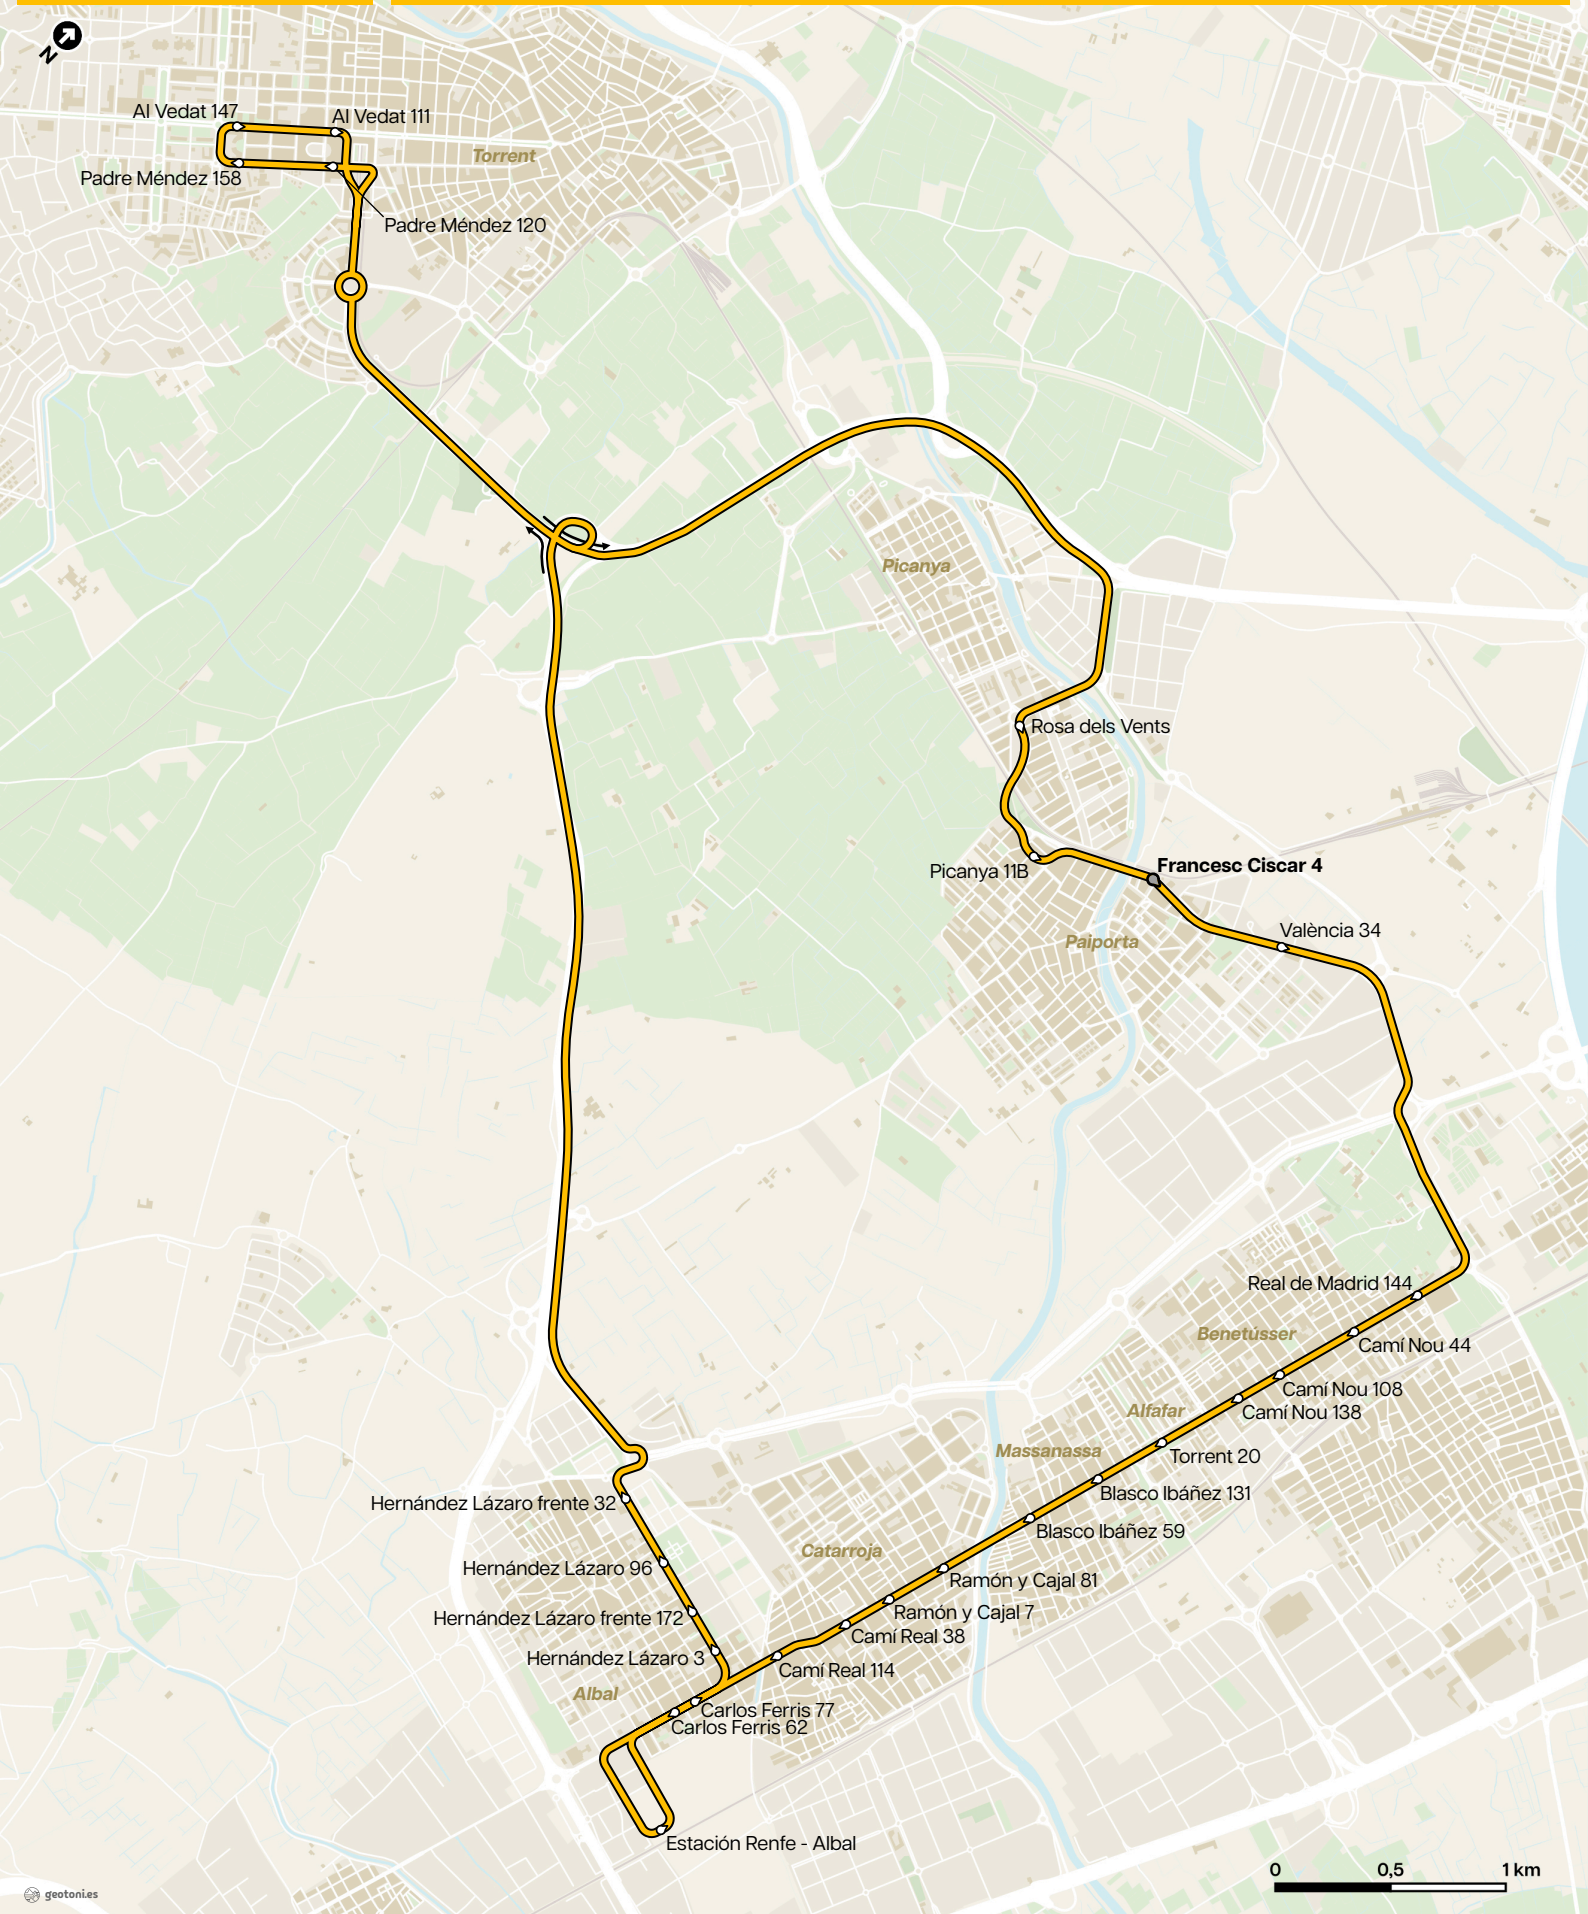

186A

Paiporta → Albal → Torrent

geoton.es

186A

Paiporta → Albal → Torrent

186A

Paiporta → Albal → Torrent

Horaris Horarios

Dilluns a divendres no festius Lunes a viernes no festivos

Paiporta	Francesc Ciscar 4	5:30	6:00	6:35	7:05	7:40	8:10	8:45	9:15	9:50	10:20	11:08	11:40	12:13	12:45	13:20	13:50	14:25
Alfafar	Torrent 20	5:38	6:08	6:43	7:14	7:49	8:19	8:54	9:24	9:59	10:29	11:17	11:49	12:22	12:54	13:29	13:59	14:34
Albal	Estación Renfe - Albal	5:50	6:20	6:55	7:26	8:01	8:31	9:06	9:36	10:11	10:41	11:29	12:01	12:34	13:06	13:41	14:11	14:46
Torrent	Padre Méndez 120	6:13	6:43	7:19	7:50	8:25	8:55	9:30	10:00	10:35	11:05	11:53	12:25	12:58	13:30	14:05	14:35	15:10
Paiporta	Francesc Ciscar 4	6:29	6:59	7:36	8:08	8:43	9:13	9:48	10:18	10:53	11:23	12:11	12:43	13:16	13:48	14:23	14:53	15:28
Paiporta	Francesc Ciscar 4	14:55	15:30	16:15	16:50	17:20	17:55	18:25	19:00	19:30	20:05	20:35	21:10	21:40	22:10	22:40	23:10	23:40
Alfafar	Torrent 20	15:04	15:39	16:24	16:59	17:29	18:04	18:34	19:09	19:39	20:13	20:43	21:18	21:48	22:18	22:48	23:18	23:48
Albal	Estación Renfe - Albal	15:16	15:51	16:36	17:11	17:41	18:16	18:46	19:21	19:51	20:25	20:55	21:30	22:00	22:30	23:00	23:30	0:00
Torrent	Padre Méndez 120	15:40	16:15	17:00	17:35	18:05	18:40	19:10	19:45	20:15	20:49	21:19	21:54	22:24	22:54	23:24	23:54	0:24
Paiporta	Francesc Ciscar 4	15:58	16:33	17:18	17:53	18:23	18:58	19:28	20:03	20:32	21:06	21:35	22:10	22:40	23:10	23:40	0:10	0:40