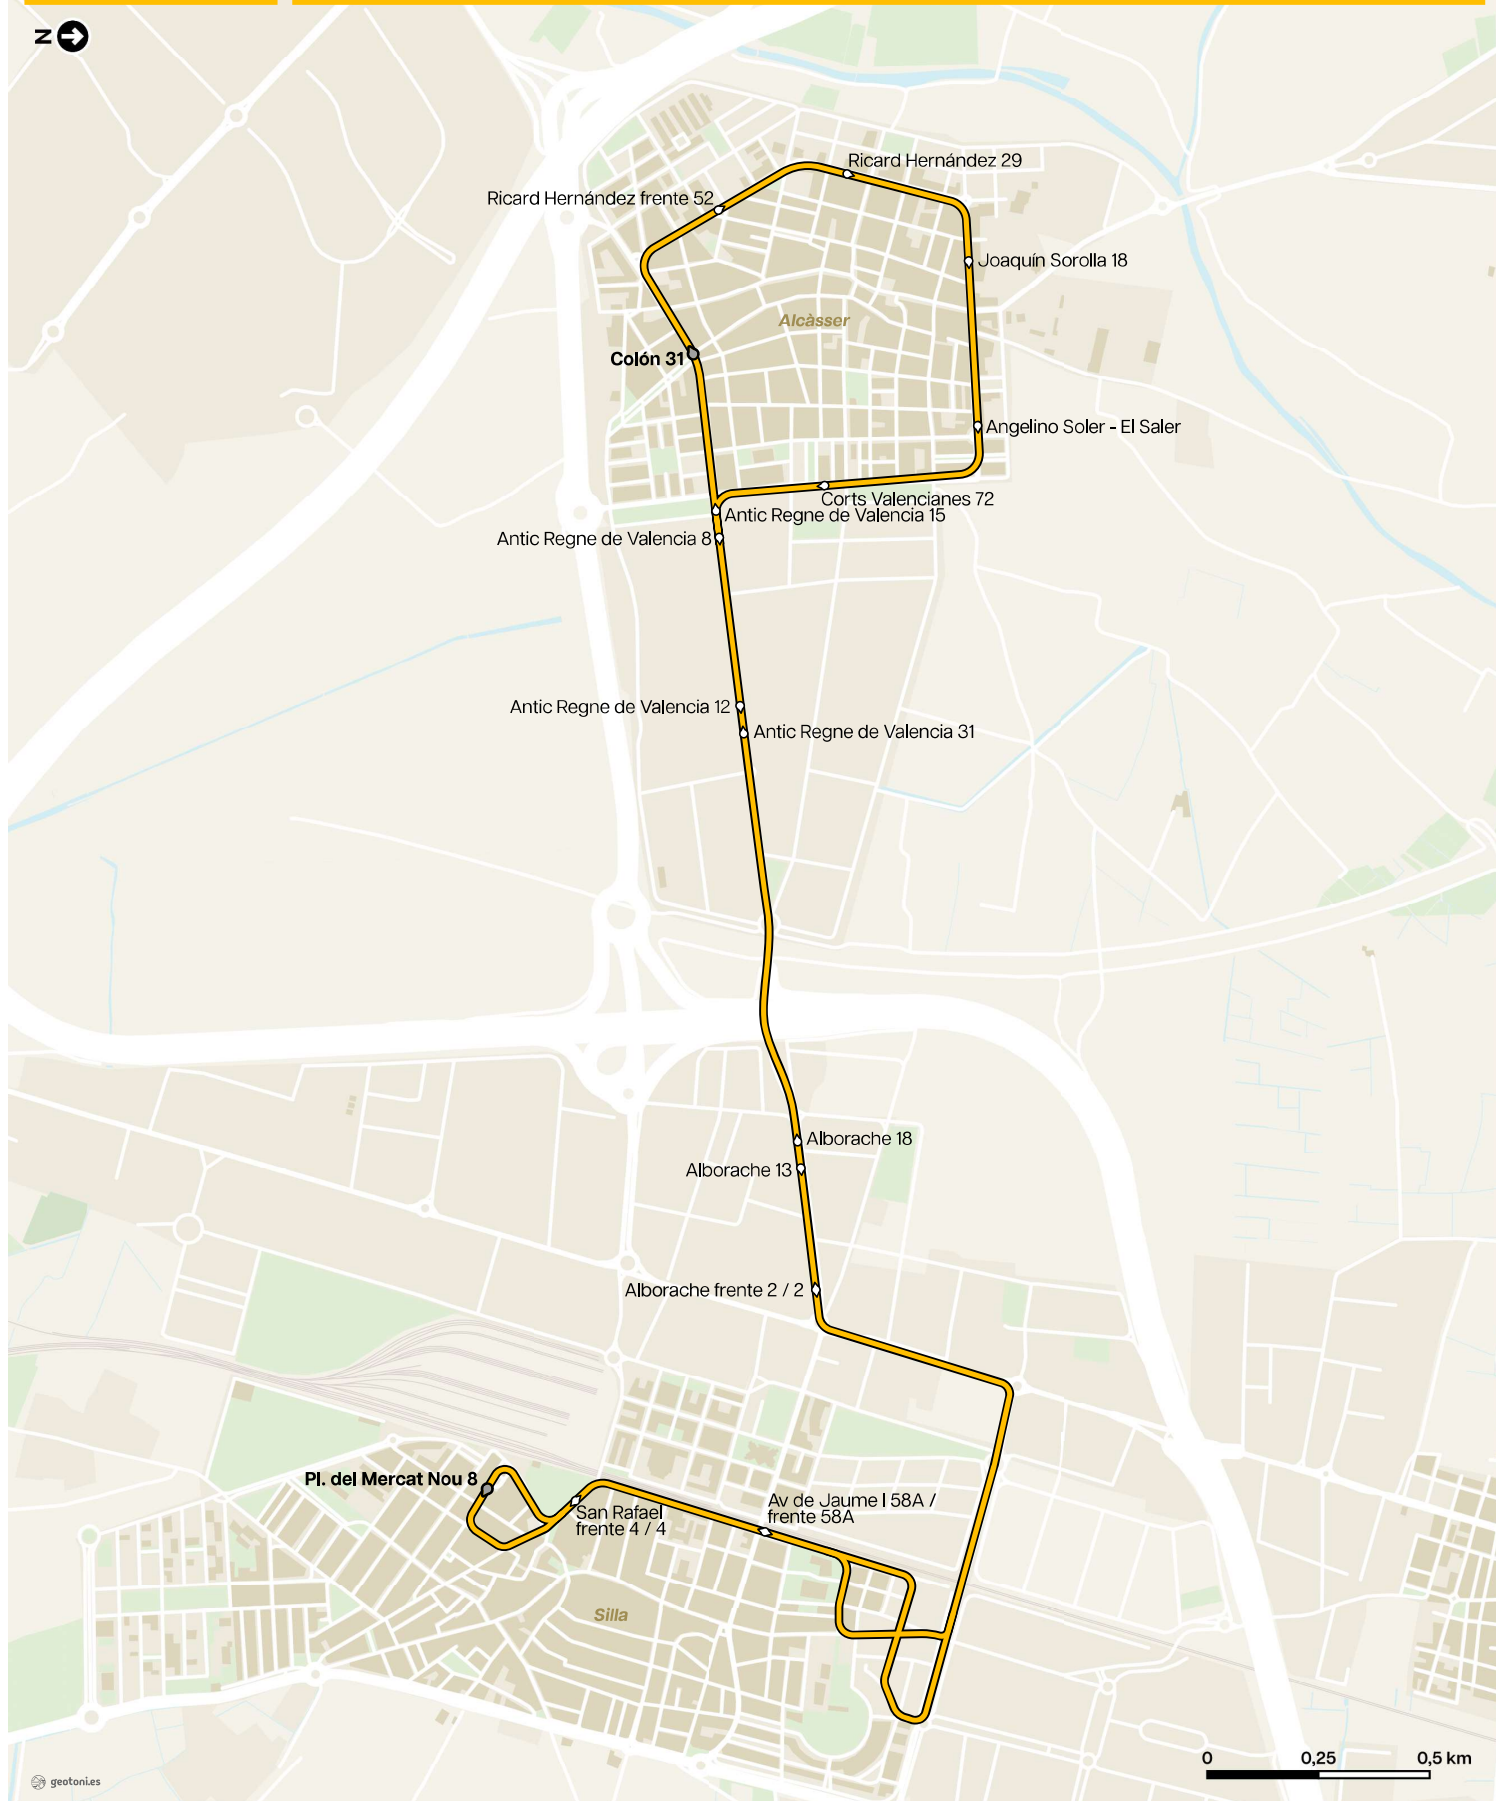

187

Alcàsser ↔ Silla

geotonies

Horaris Horarios

Dilluns a divendres no festius Lunes a viernes no festivos

Alcàsser	Colón 31	6:00	6:25	6:50	7:15	7:40	8:05	8:30	8:55	9:20	10:00	10:30	11:00	11:30	12:00	12:30	13:00
Alcàsser	Corts Valencianes 72	6:03	6:28	6:53	7:18	7:43	8:08	8:33	8:58	9:23	10:03	10:33	11:03	11:33	12:03	12:33	13:03
Silla	Alborache frente 2	6:07	6:32	6:57	7:22	7:47	8:12	8:37	9:02	9:27	10:07	10:37	11:07	11:37	12:07	12:37	13:07
Silla	Pl. del Mercat Nou 8	6:12	6:37	7:02	7:27	7:52	8:17	8:42	9:07	9:32	10:12	10:42	11:12	11:42	12:12	12:42	13:12
Alcàsser	Colón 31	13:25	13:50	14:15	14:40	15:05	15:35	16:05	16:35	17:05	17:35	18:05	18:36	19:05	19:45	20:45	
Alcàsser	Corts Valencianes 72	13:28	13:53	14:18	14:43	15:08	15:38	16:08	16:38	17:08	17:38	18:08	18:39	19:08	19:48	20:48	
Silla	Alborache frente 2	13:32	13:57	14:22	14:47	15:12	15:42	16:12	16:42	17:12	17:42	18:12	18:43	19:12	19:52	20:52	
Silla	Pl. del Mercat Nou 8	13:37	14:02	14:27	14:52	15:17	15:47	16:17	16:47	17:17	17:47	18:17	18:48	19:17	19:57	20:57	
Silla	Pl. del Mercat Nou 8	6:15	6:40	7:05	7:30	7:55	8:20	8:45	9:10	9:50	10:20	10:50	11:20	11:50	12:20	12:50	13:15
Silla	Alborache 2	6:20	6:45	7:10	7:35	8:00	8:25	8:50	9:15	9:55	10:25	10:55	11:25	11:55	12:25	12:55	13:20
Alcàsser	Colón 31	6:25	6:50	7:15	7:40	8:05	8:30	8:55	9:20	10:00	10:30	11:00	11:30	12:00	12:30	13:00	13:25
Silla	Pl. del Mercat Nou 8	13:40	14:05	14:30	14:55	15:25	15:55	16:25	16:55	17:25	17:55	18:25	18:55	19:35	20:05	21:10	
Silla	Alborache 2	13:45	14:10	14:35	15:00	15:30	16:00	16:30	17:00	17:30	18:00	18:30	19:00	19:40	20:10	21:15	
Alcàsser	Colón 31	13:50	14:15	14:40	15:05	15:35	16:05	16:35	17:05	17:35	18:05	18:35	19:05	19:45	20:15	21:20	