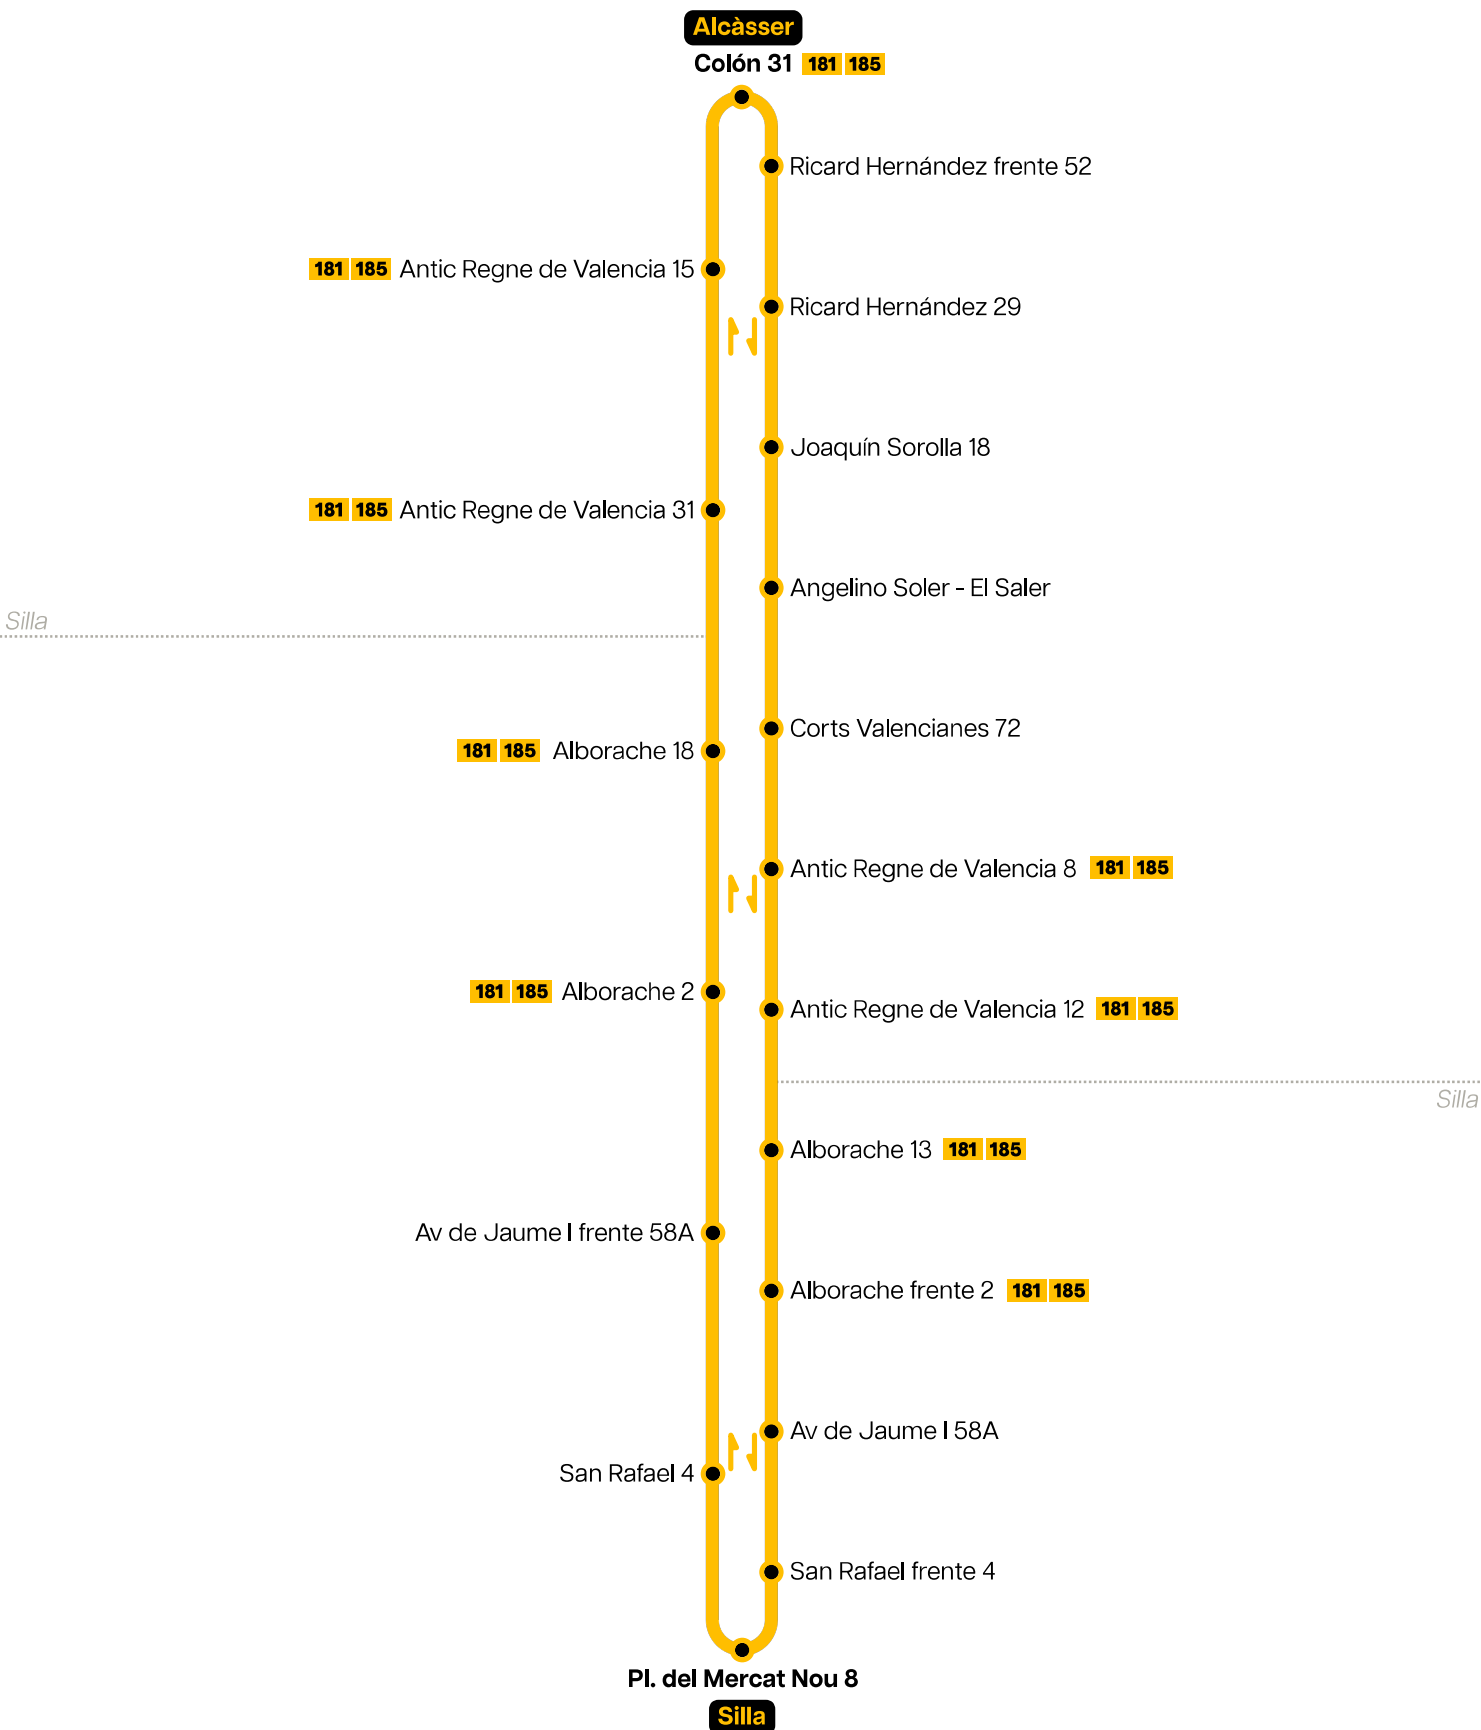

187

Alcàsser ↔ Silla

geotonies

Horaris Horarios

Dilluns a divendres no festius Lunes a viernes no festivos

Alcàsser	Colón 31	6:00	6:25	6:50	7:15	7:40	8:05	8:30	8:55	9:20	10:00	10:30	11:00	11:30	12:00	12:30	13:00
Alcàsser	Corts Valencianes 72	6:03	6:28	6:53	7:18	7:43	8:08	8:33	8:58	9:23	10:03	10:33	11:03	11:33	12:03	12:33	13:03
Silla	Alborache frente 2	6:07	6:32	6:57	7:22	7:47	8:12	8:37	9:02	9:27	10:07	10:37	11:07	11:37	12:07	12:37	13:07
Silla	Pl. del Mercat Nou 8	6:12	6:37	7:02	7:27	7:52	8:17	8:42	9:07	9:32	10:12	10:42	11:12	11:42	12:12	12:42	13:12
Alcàsser	Colón 31	13:25	13:50	14:15	14:40	15:05	15:35	16:05	16:35	17:05	17:35	18:05	18:36	19:05	19:45	20:45	
Alcàsser	Corts Valencianes 72	13:28	13:53	14:18	14:43	15:08	15:38	16:08	16:38	17:08	17:38	18:08	18:39	19:08	19:48	20:48	
Silla	Alborache frente 2	13:32	13:57	14:22	14:47	15:12	15:42	16:12	16:42	17:12	17:42	18:12	18:43	19:12	19:52	20:52	
Silla	Pl. del Mercat Nou 8	13:37	14:02	14:27	14:52	15:17	15:47	16:17	16:47	17:17	17:47	18:17	18:48	19:17	19:57	20:57	
Silla	Pl. del Mercat Nou 8	6:15	6:40	7:05	7:30	7:55	8:20	8:45	9:10	9:50	10:20	10:50	11:20	11:50	12:20	12:50	13:15
Silla	Alborache 2	6:20	6:45	7:10	7:35	8:00	8:25	8:50	9:15	9:55	10:25	10:55	11:25	11:55	12:25	12:55	13:20
Alcàsser	Colón 31	6:25	6:50	7:15	7:40	8:05	8:30	8:55	9:20	10:00	10:30	11:00	11:30	12:00	12:30	13:00	13:25
Silla	Pl. del Mercat Nou 8	13:40	14:05	14:30	14:55	15:25	15:55	16:25	16:55	17:25	17:55	18:25	18:55	19:35	20:05	21:10	
Silla	Alborache 2	13:45	14:10	14:35	15:00	15:30	16:00	16:30	17:00	17:30	18:00	18:30	19:00	19:40	20:10	21:15	
Alcàsser	Colón 31	13:50	14:15	14:40	15:05	15:35	16:05	16:35	17:05	17:35	18:05	18:35	19:05	19:45	20:15	21:20	