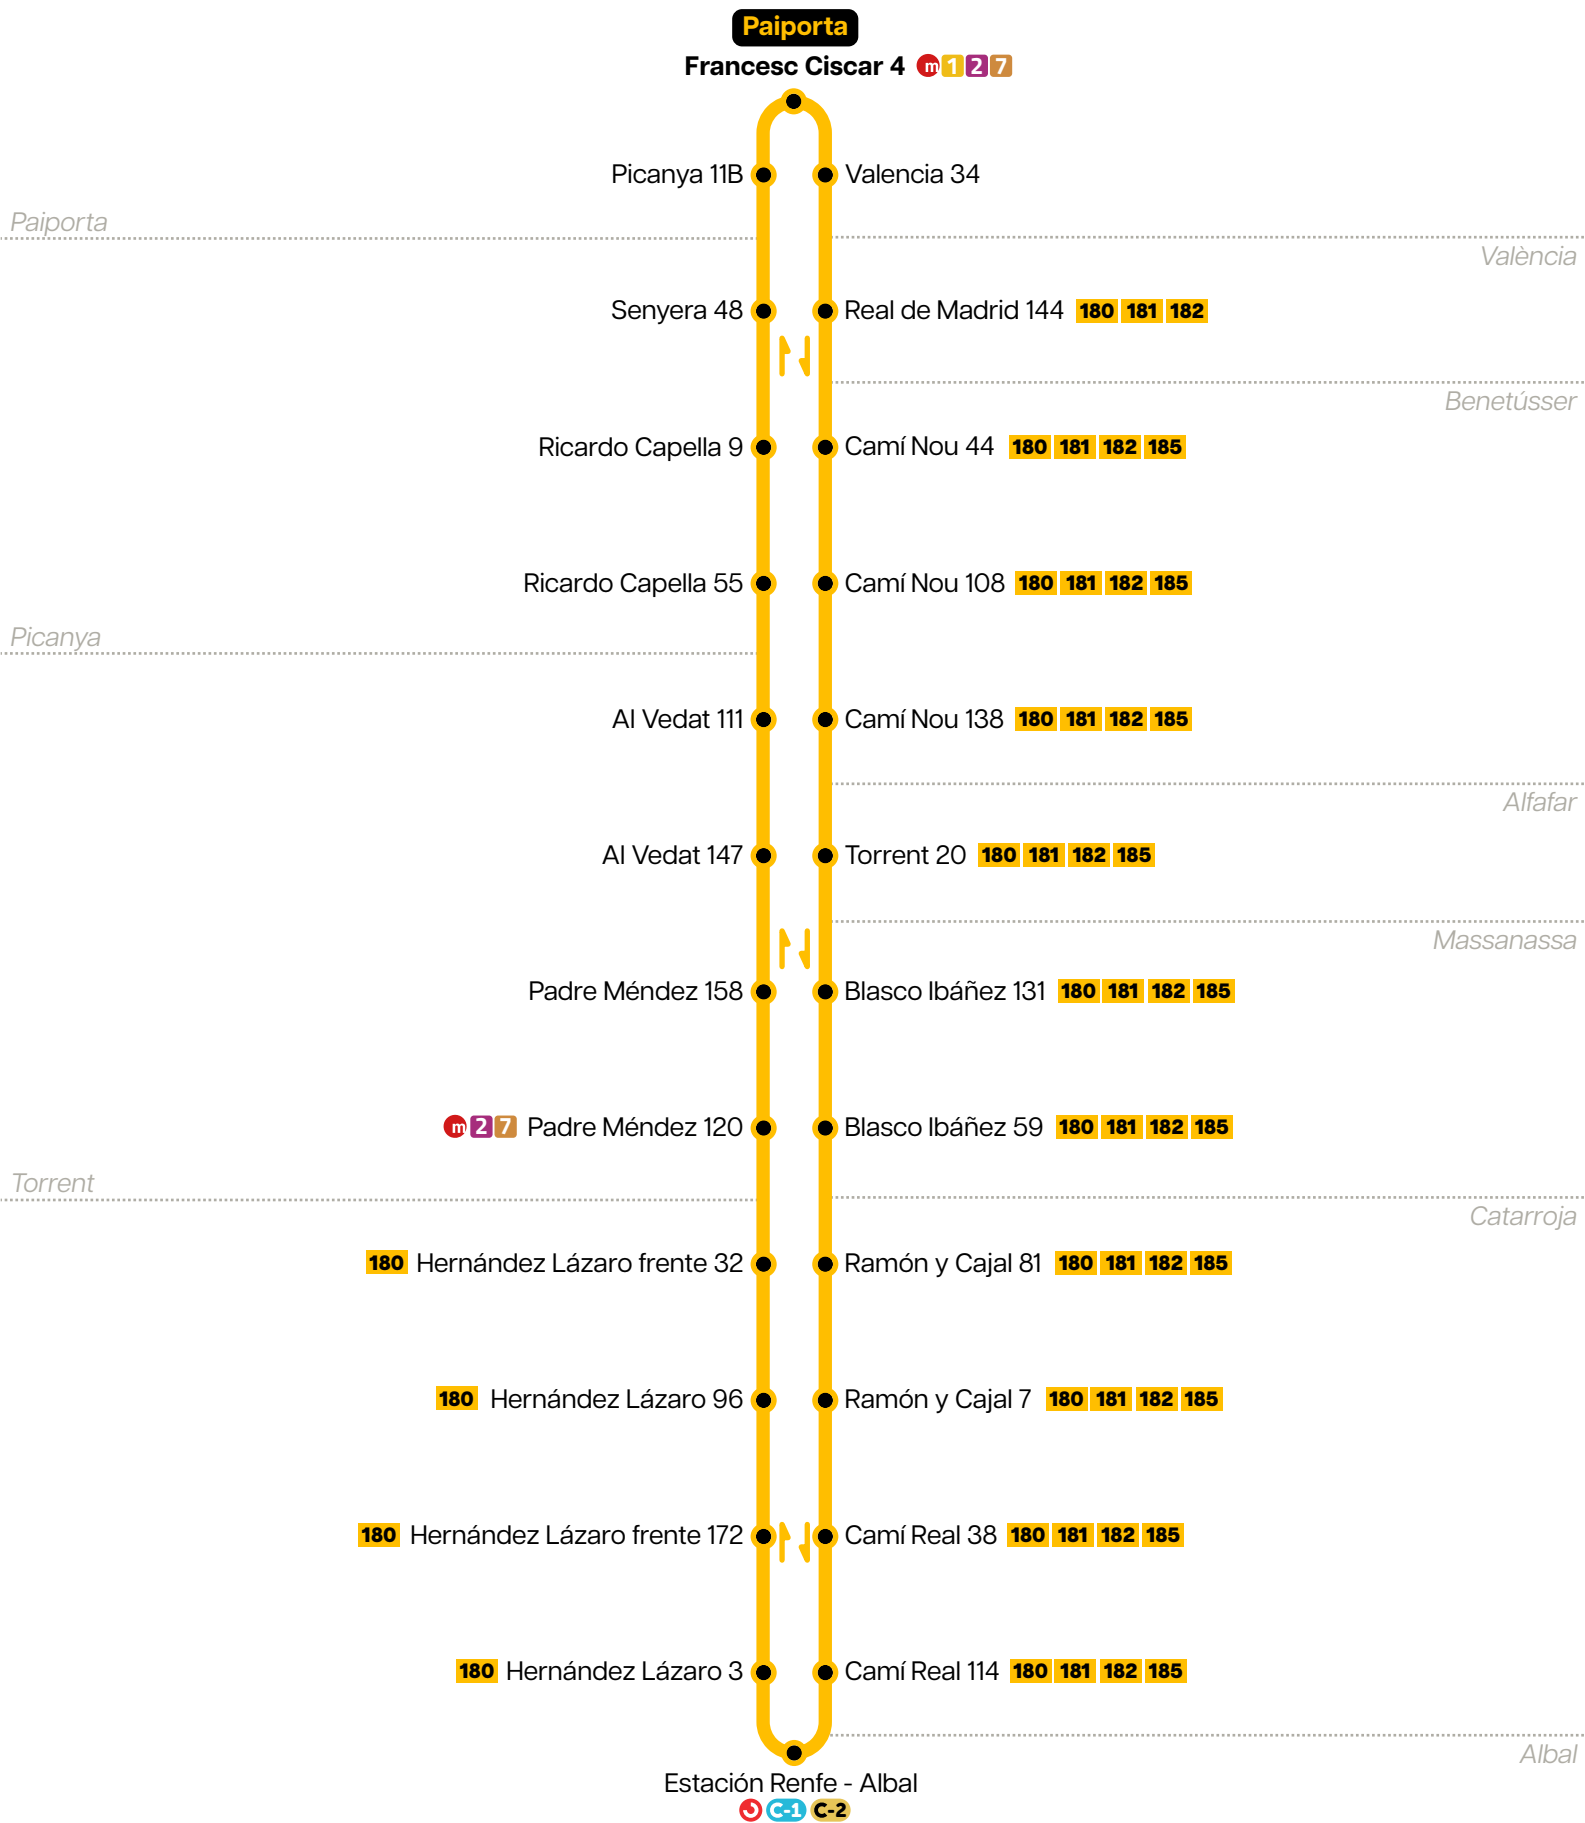

186A

Paiporta ↔ Albal ↔ Torrent

186A

Paiporta ↔ Albal ↔ Torrent

186A

Paiporta ↔ Albal ↔ Torrent

Horaris Horarios

Dilluns a divendres no festius Lunes a viernes no festivos

Paiporta	Francesc Ciscar 4	5:30	6:00	6:35	7:05	7:40	8:10	8:45	9:15	9:50	10:20	11:08	11:40	12:13	12:45	13:20	13:50	14:25
Alfafar	Torrent 20	5:38	6:08	6:43	7:14	7:49	8:19	8:54	9:24	9:59	10:29	11:17	11:49	12:22	12:54	13:29	13:59	14:34
Albal	Estación Renfe - Albal	5:50	6:20	6:55	7:26	8:01	8:31	9:06	9:36	10:11	10:41	11:29	12:01	12:34	13:06	13:41	14:11	14:46
Torrent	Padre Méndez 120	6:13	6:43	7:19	7:50	8:25	8:55	9:30	10:00	10:35	11:05	11:53	12:25	12:58	13:30	14:05	14:35	15:10
Paiporta	Francesc Ciscar 4	6:29	6:59	7:36	8:08	8:43	9:13	9:48	10:18	10:53	11:23	12:11	12:43	13:16	13:48	14:23	14:53	15:28

Paiporta	Francesc Ciscar 4	14:55	15:30	16:15	16:50	17:20	17:55	18:25	19:00	19:30	20:05	20:35	21:10	21:40	22:10	22:40	23:10	23:40
Alfafar	Torrent 20	15:04	15:39	16:24	16:59	17:29	18:04	18:34	19:09	19:39	20:13	20:43	21:18	21:48	22:18	22:48	23:18	23:48
Albal	Estación Renfe - Albal	15:16	15:51	16:36	17:11	17:41	18:16	18:46	19:21	19:51	20:25	20:55	21:30	22:00	22:30	23:00	23:30	0:00
Torrent	Padre Méndez 120	15:40	16:15	17:00	17:35	18:05	18:40	19:10	19:45	20:15	20:49	21:19	21:54	22:24	22:54	23:24	23:54	0:24
Paiporta	Francesc Ciscar 4	15:58	16:33	17:18	17:53	18:23	18:58	19:28	20:03	20:32	21:06	21:35	22:10	22:40	23:10	23:40	0:10	0:40