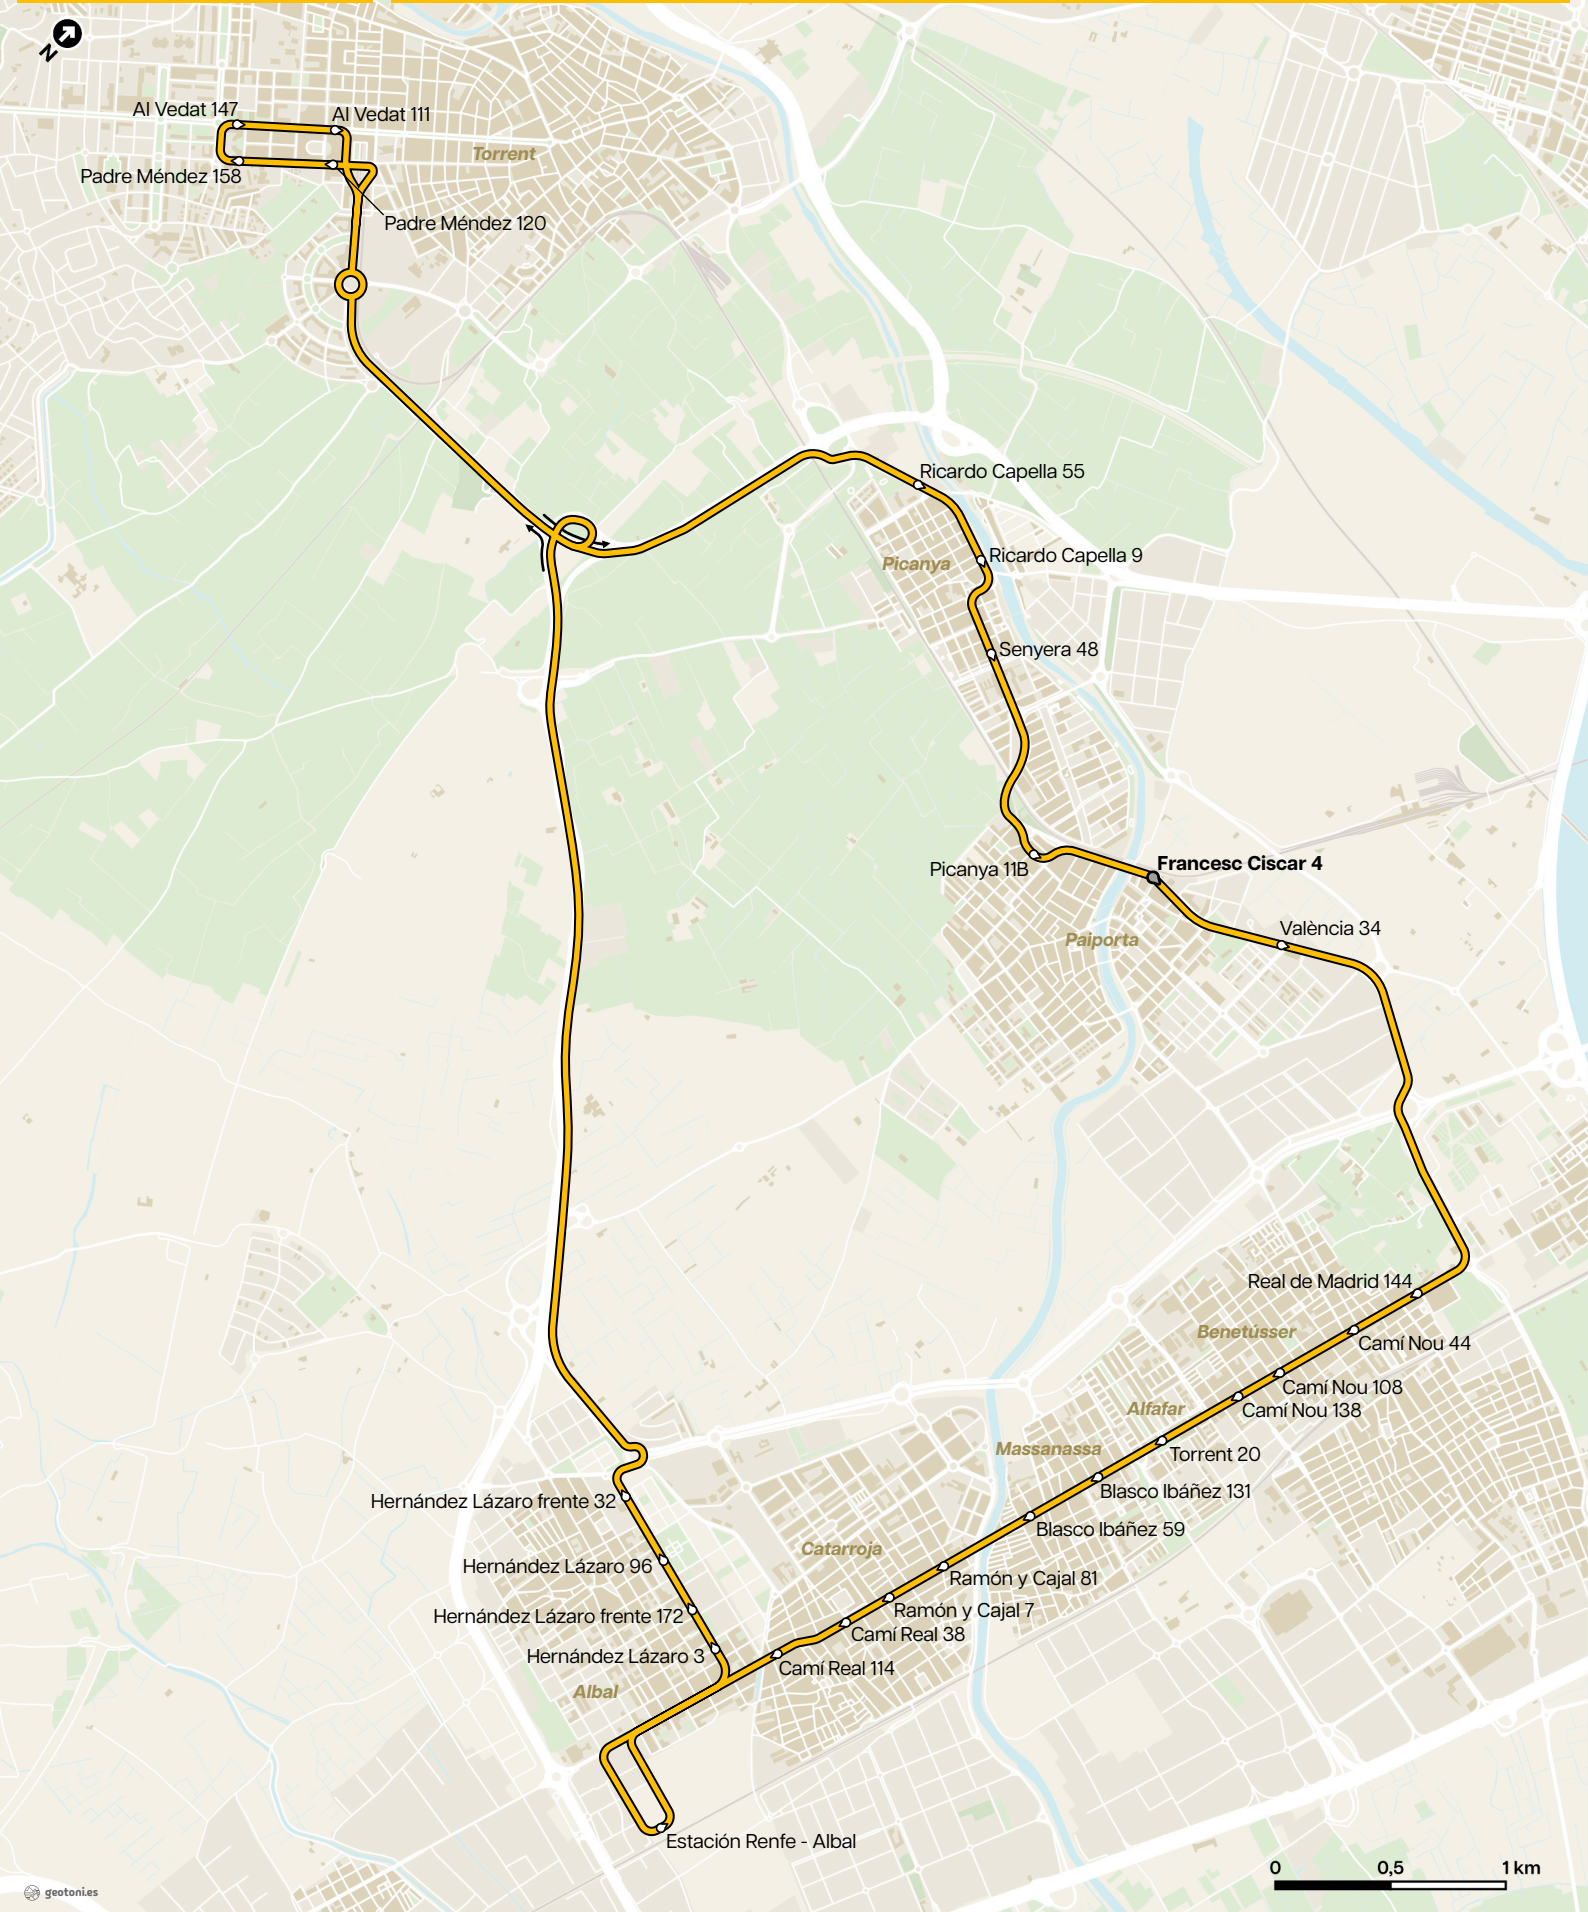

186A

Paiporta ↔ Albal ↔ Torrent

186A

Paiporta ↔ Albal ↔ Torrent

186A

Paiporta ↔ Albal ↔ Torrent

Horaris Horarios

Dilluns a divendres no festius Lunes a viernes no festivos

Paiporta	Francesc Ciscar 4	5:30	6:00	6:35	7:05	7:40	8:10	8:45	9:15	9:50	10:20	11:08	11:40	12:13	12:45	13:20	13:50	14:25
Alfafar	Torrent 20	5:38	6:08	6:43	7:14	7:49	8:19	8:54	9:24	9:59	10:29	11:17	11:49	12:22	12:54	13:29	13:59	14:34
Albal	Estación Renfe - Albal	5:50	6:20	6:55	7:26	8:01	8:31	9:06	9:36	10:11	10:41	11:29	12:01	12:34	13:06	13:41	14:11	14:46
Torrent	Padre Méndez 120	6:13	6:43	7:19	7:50	8:25	8:55	9:30	10:00	10:35	11:05	11:53	12:25	12:58	13:30	14:05	14:35	15:10
Paiporta	Francesc Ciscar 4	6:29	6:59	7:36	8:08	8:43	9:13	9:48	10:18	10:53	11:23	12:11	12:43	13:16	13:48	14:23	14:53	15:28

Paiporta	Francesc Ciscar 4	14:55	15:30	16:15	16:50	17:20	17:55	18:25	19:00	19:30	20:05	20:35	21:10	21:40	22:10	22:40	23:10	23:40
Alfafar	Torrent 20	15:04	15:39	16:24	16:59	17:29	18:04	18:34	19:09	19:39	20:13	20:43	21:18	21:48	22:18	22:48	23:18	23:48
Albal	Estación Renfe - Albal	15:16	15:51	16:36	17:11	17:41	18:16	18:46	19:21	19:51	20:25	20:55	21:30	22:00	22:30	23:00	23:30	0:00
Torrent	Padre Méndez 120	15:40	16:15	17:00	17:35	18:05	18:40	19:10	19:45	20:15	20:49	21:19	21:54	22:24	22:54	23:24	23:54	0:24
Paiporta	Francesc Ciscar 4	15:58	16:33	17:18	17:53	18:23	18:58	19:28	20:03	20:32	21:06	21:35	22:10	22:40	23:10	23:40	0:10	0:40