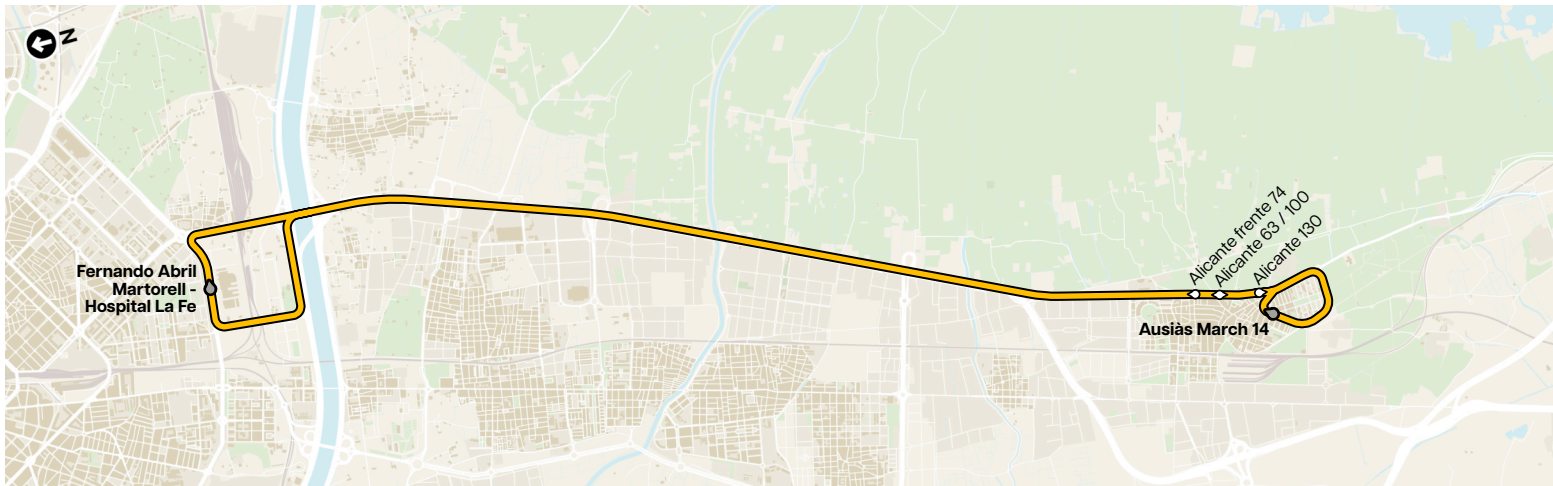

# Silla ↔ Hospital La Fe

<b>València</b>	<b>Fernando Abril Martorell - La Fe</b>	8:00	9:00	10:30	12:35	13:30	14:30
<b>Silla</b>	<b>Ausiàs March, 14</b>	8:25	9:25	10:55	13:00	13:55	14:55