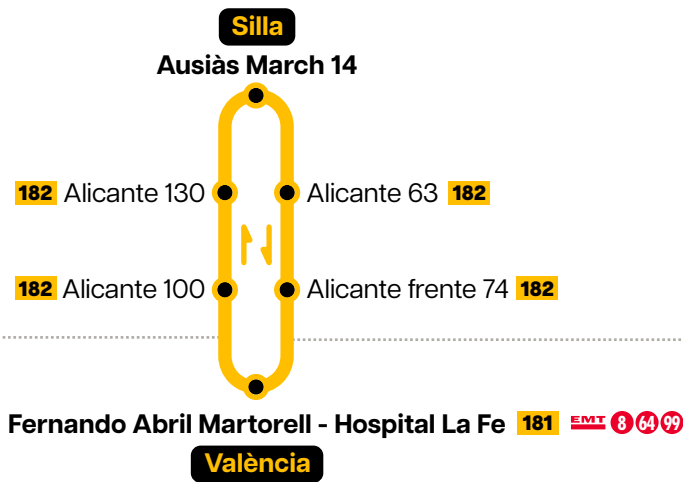

# Silla ↔ Hospital La Fe

## Horaris Horarios

**Dilluns a divendres no festius** Lunes a viernes no festivos

<b>Silla</b>	<b>Ausiàs March, 14</b>	7:30	8:30	10:00	12:10	13:00	14:00
<b>València</b>	<b>Fernando Abril Martorell - La Fe</b>	7:55	8:55	10:25	12:35	13:25	14:25

<b>València</b>	<b>Fernando Abril Martorell - La Fe</b>	8:00	9:00	10:30	12:35	13:30	14:30
<b>Silla</b>	<b>Ausiàs March, 14</b>	8:25	9:25	10:55	13:00	13:55	14:55