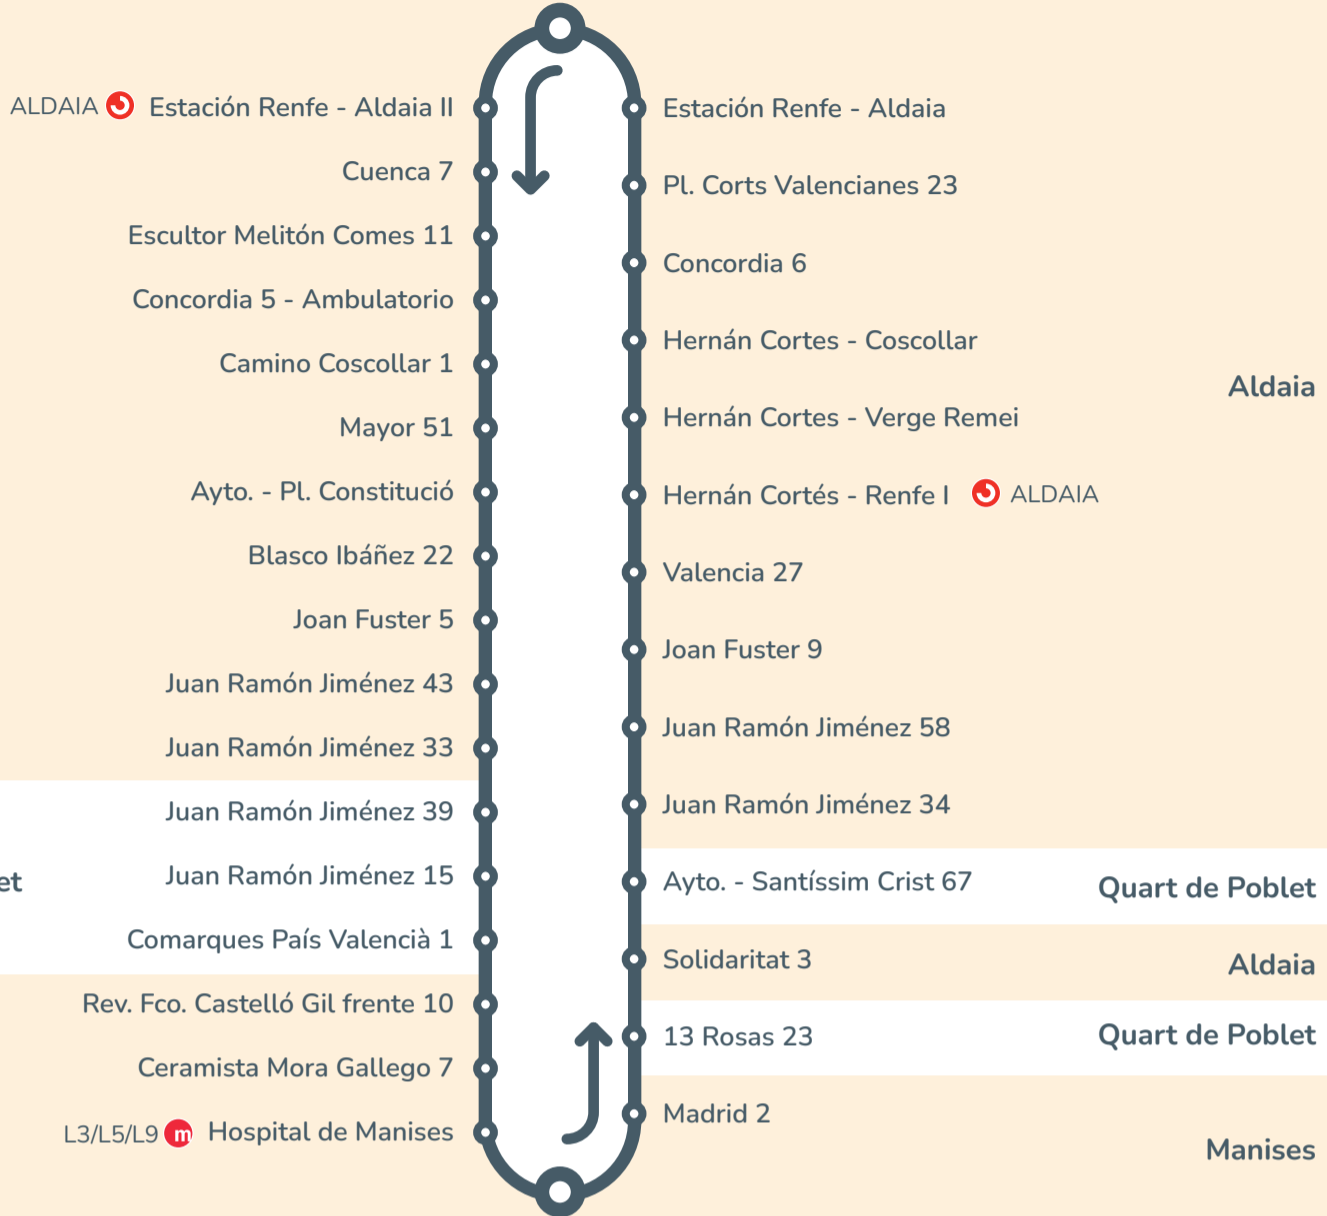

## Monestir de Poblet - T. Llorente

### ❄️ HORARIOS INVIERNO ❄️

### ☀️ HORARIOS VERANO ☀️

Laborables			
Aldaia - Hospital de Manises		Hospital de Manises - Aldaia	
Salida Aldaia	Llegada Salt de l'Aigua	Salida Salt de l'Aigua	Llegada Aldaia
6:20	6:50	6:20	6:50
6:50	7:20	6:50	7:20
7:20	7:50	7:20	7:50
7:50	8:20	7:50	8:20
8:20	8:50	8:20	8:50
8:50	9:20	8:50	9:20
9:20	9:50	9:20	9:50
9:50	10:20	10:05	10:35
10:35	11:05	10:35	11:05
11:05	11:35	11:05	11:35
11:35	12:05	11:35	12:05
12:05	12:35	12:05	12:35
12:35	13:05	12:35	13:05
13:05	13:35	13:05	13:35
13:35	14:05	13:35	14:05
14:05	14:35	14:05	14:35
14:35	15:05	14:35	15:05
15:05	15:35	15:05	15:35
15:35	16:05	15:50	16:20
16:20	16:50	16:20	16:50
16:50	17:20	16:50	17:20
17:20	17:50	17:20	17:50
17:50	18:20	17:50	18:20
18:20	18:50	18:20	18:50
18:50	19:20	18:50	19:20
19:20	19:50	19:20	19:50
19:50	20:20	19:50	20:20
20:20	20:50	20:20	20:50
20:50	21:20	20:50	21:20
21:20	21:50	21:20	21:50
21:50	22:20	21:50	22:20
22:20	22:50	22:20	22:50
22:50	23:20	22:50	23:20

Laborables			
Aldaia - Hospital de Manises		Hospital de Manises - Aldaia	
Salida Aldaia	Llegada Salt de l'Aigua	Salida Salt de l'Aigua	Llegada Aldaia
6:20	6:20	6:50	6:50
7:20	7:20	7:50	7:50
8:20	8:20	8:50	8:50
9:20	9:20	9:50	9:50
10:20	10:20	10:50	10:50
11:20	11:20	11:50	11:50
12:20	12:20	12:50	12:50
13:20	13:20	13:50	13:50
14:20	14:20	14:50	14:50
15:20	15:20	15:50	15:50
16:20	16:20	16:50	16:50
17:20	17:20	17:50	17:50
18:20	18:20	18:50	18:50
19:20	19:20	19:50	19:50
20:20	20:20	20:50	20:50
21:20	21:20	21:50	21:50
22:20	22:20	22:50	22:50