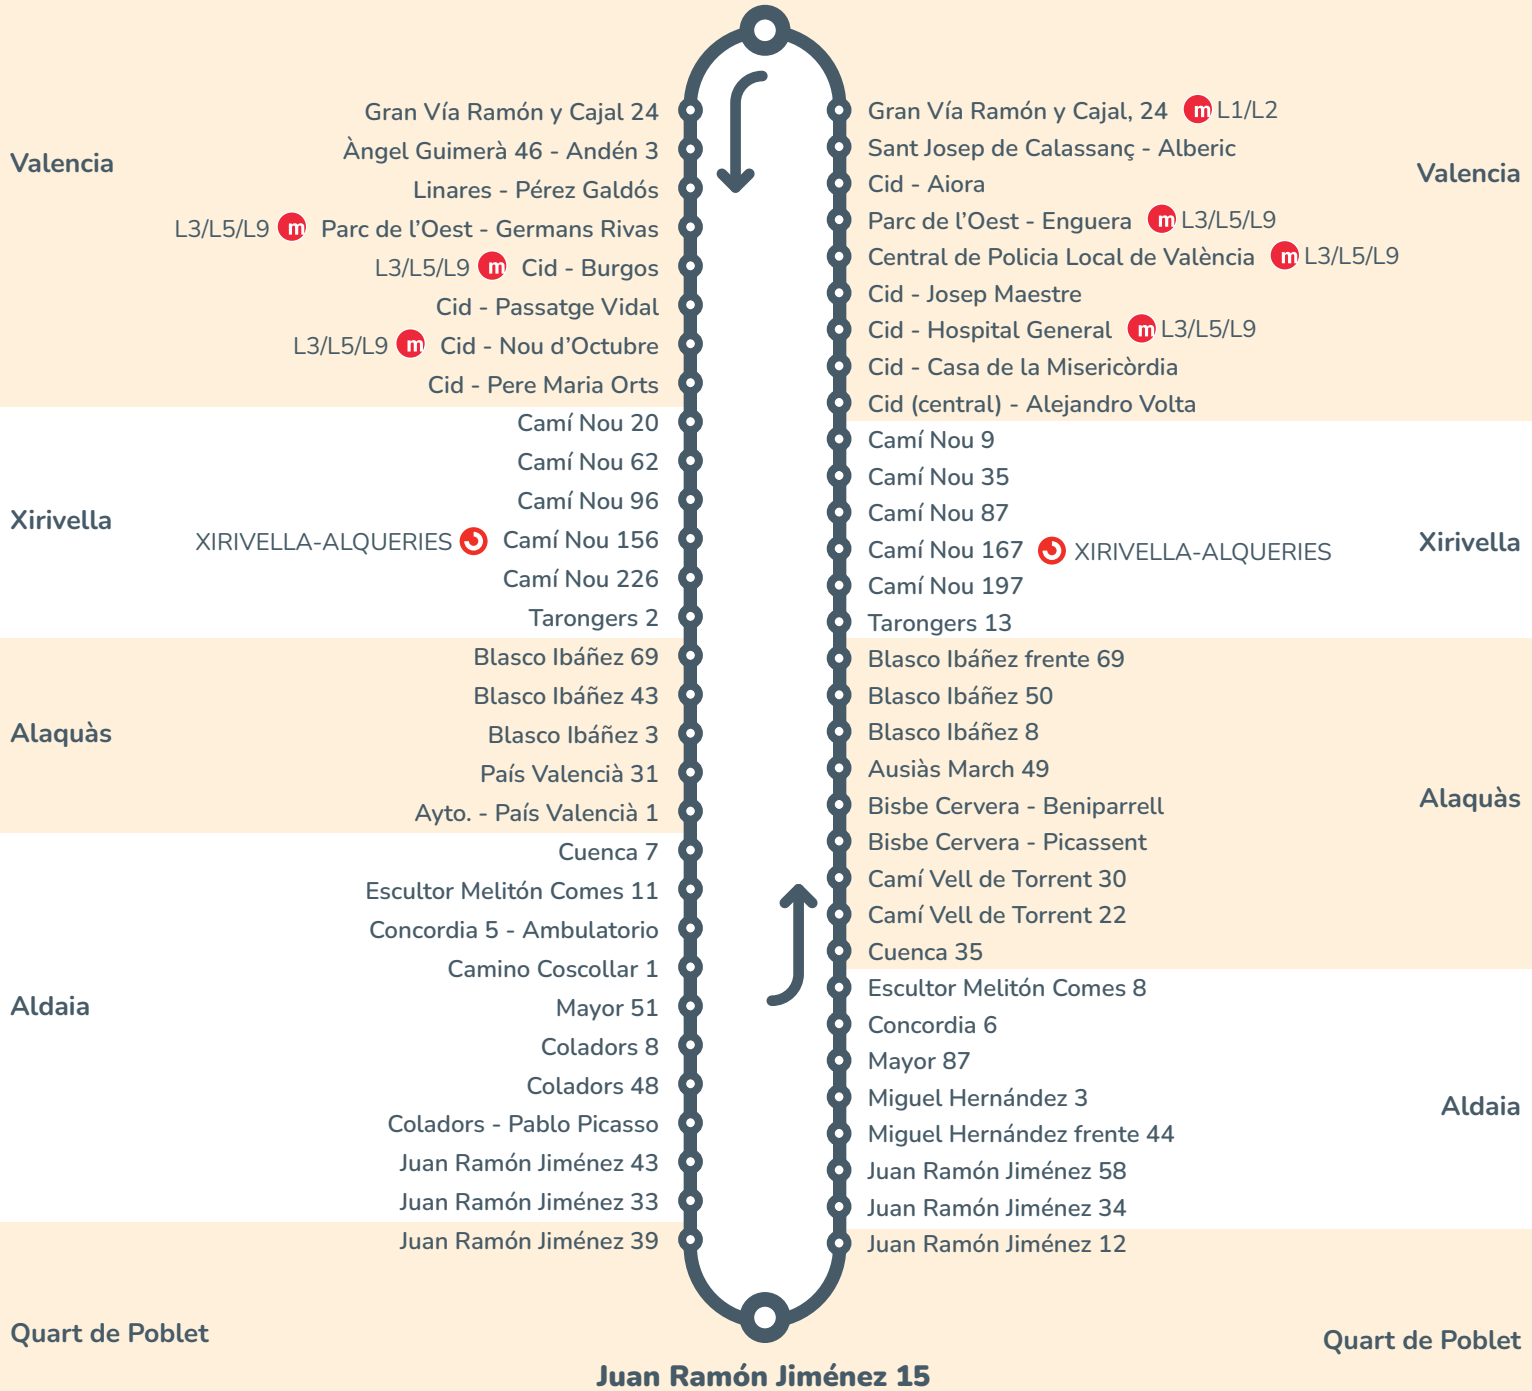

Gran Vía Ramón y Cajal 2

HORARIOS TODO EL AÑO

València - Aldaia

Viernes, Sábados y Vísperas de Festivos

Salida Valencia	23:20	0:10	1:00	1:50	2:40	3:30	4:20	5:10	6:00	6:50
Llegada Barri del Crist	0:03	0:53	1:43	2:33	3:23	4:13	5:03	5:53	6:43	7:33

Aldaia - Valencia

Viernes, Sábados y Vísperas de Festivos

Salida Barri del Crist	23:20	0:10	1:00	1:50	2:40	3:30	4:20	5:10	6:00	6:50
Llegada Valencia	0:00	0:50	1:40	2:30	3:20	4:10	5:00	5:50	6:40	7:30