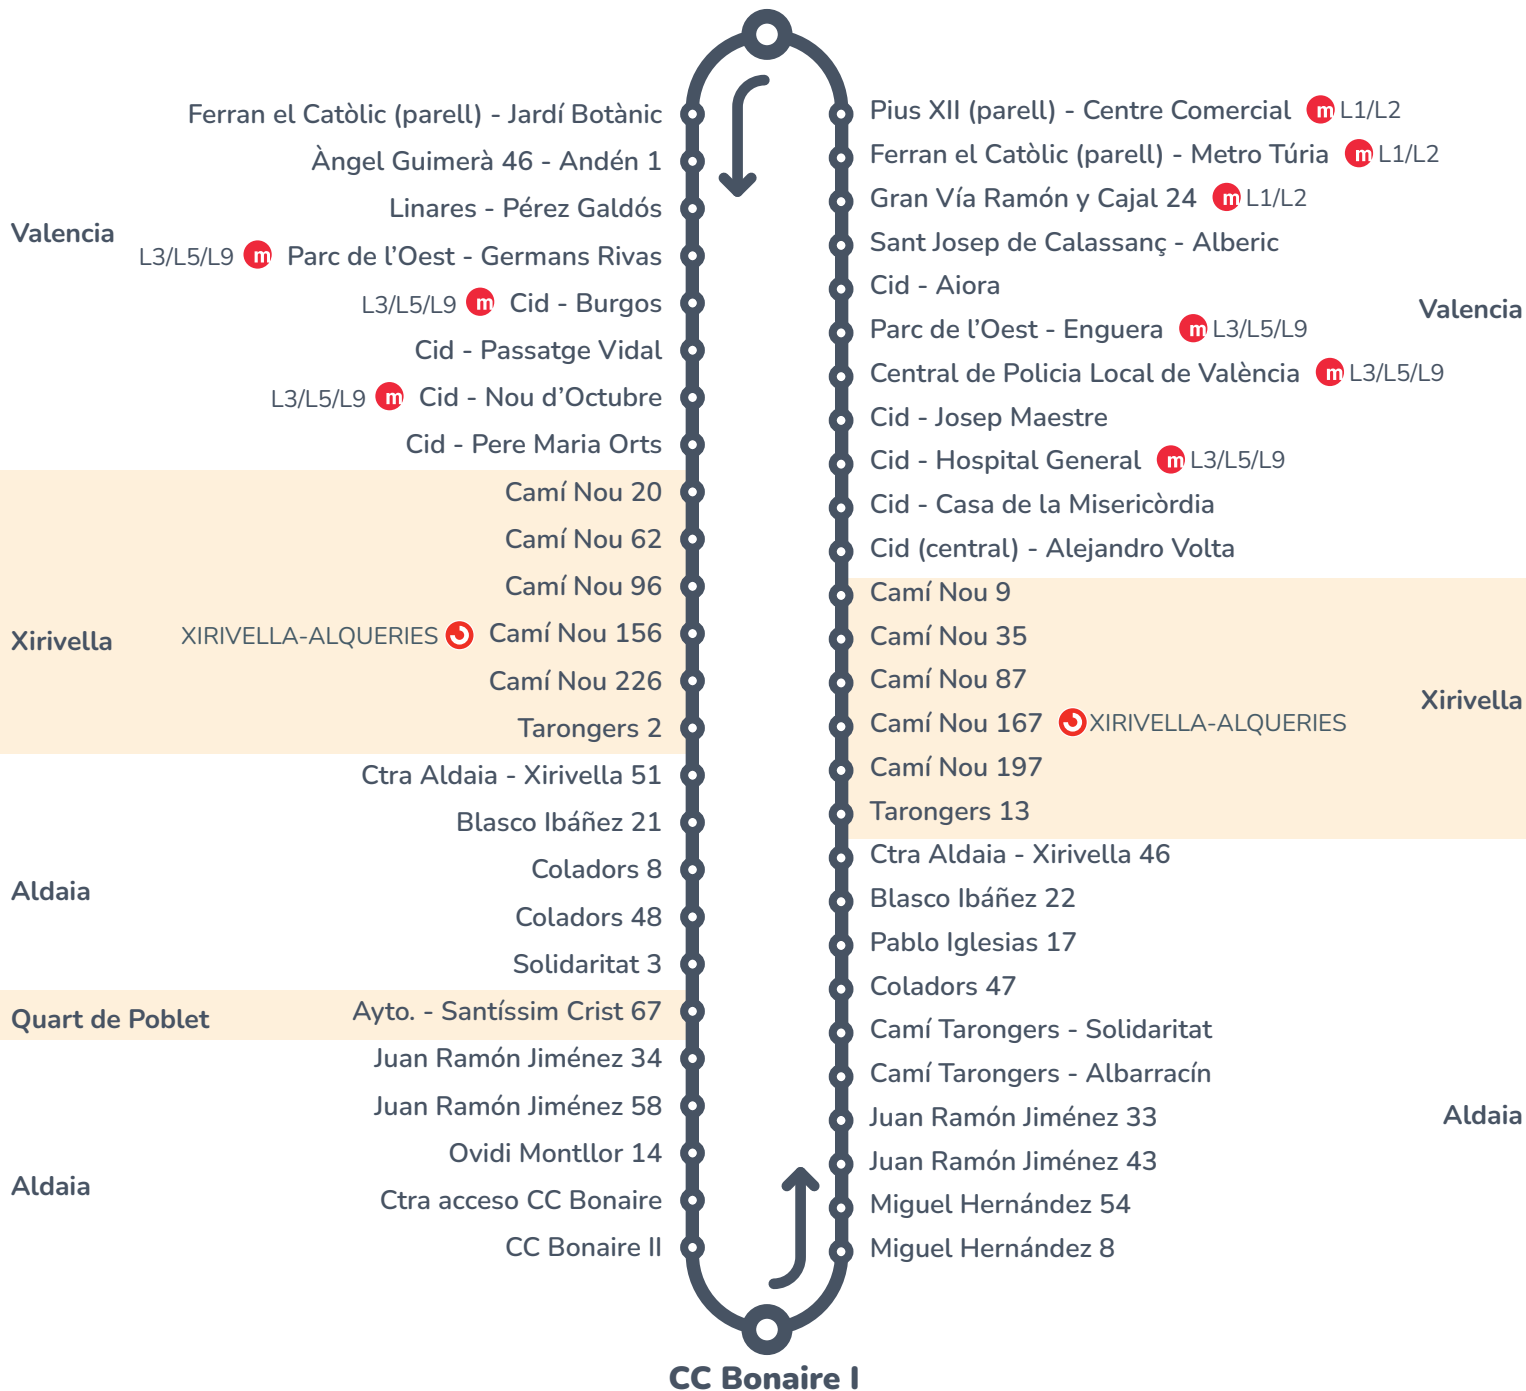

Ricardo Micó frente 26

HORARIOS VERANO

Lunes a Sábado Laborables				Domingos y Festivos			
Valencia - C.C. Bonaire		C.C. Bonaire - Valencia		Valencia - C.C. Bonaire		C.C. Bonaire - Valencia	
Salida Valencia	Llegada C.C. Bonaire	Salida C.C. Bonaire	Llegada Valencia	Salida Valencia	Llegada C.C. Bonaire	Salida C.C. Bonaire	Llegada Valencia
7:10	7:55	7:45	8:30	7:00	7:45	7:30	8:15
7:25	8:10	8:00	8:45	7:30	8:15	8:00	8:45
7:40	8:25	8:15	9:00	7:55	8:40	8:28	9:13
7:55	8:40	8:30	9:15	8:15	9:00	8:56	9:41
8:10	8:55	8:45	9:30	8:43	9:28	9:24	10:09
8:28	9:13	9:03	9:48	9:11	9:56	9:52	10:37
8:43	9:28	9:21	10:06	9:39	10:24	10:20	11:05
8:58	9:43	9:39	10:24	10:07	10:52	10:48	11:33
9:13	9:58	9:57	10:42	10:35	11:20	11:16	12:01
9:28	10:13	10:15	11:00	11:03	11:48	11:44	12:29
9:48	10:33	10:33	11:18	11:31	12:16	12:12	12:57
10:06	10:51	10:51	11:36	11:59	12:44	12:40	13:25
10:24	11:09	11:09	11:54	12:27	13:12	13:08	13:53
10:42	11:27	11:27	12:12	12:55	13:40	13:36	14:21
11:00	11:45	11:45	12:30	13:23	14:08	14:04	14:49
11:18	12:03	12:03	12:48	13:51	14:36	14:32	15:17
11:36	12:21	12:21	13:06	14:19	15:04	15:00	15:45
11:54	12:39	12:39	13:24	14:47	15:32	15:28	16:13
12:12	12:57	12:57	13:42	15:15	16:00	15:56	16:41
12:30	13:15	13:15	14:00	15:43	16:28	16:24	17:09
12:48	13:33	13:33	14:18	16:11	16:56	16:52	17:37
13:06	13:51	13:51	14:36	16:39	17:24	17:20	18:05
13:24	14:09	14:09	14:54	17:07	17:52	17:48	18:33
13:42	14:27	14:27	15:12	17:35	18:20	18:16	19:01
14:00	14:45	14:45	15:30	18:03	18:48	18:44	19:29
14:18	15:03	15:03	15:48	18:31	19:16	19:12	19:57
14:36	15:21	15:21	16:06	18:59	19:44	19:40	20:25
14:54	15:39	15:39	16:24	19:27	20:12	20:08	20:53
15:12	15:57	15:57	16:42	19:55	20:40	20:36	21:21
15:30	16:15	16:15	17:00	20:23	21:08	21:04	21:49
15:48	16:33	16:33	17:18	20:51	21:36	21:32	22:17
16:06	16:51	16:51	17:36	21:19	22:04	22:00	22:45
16:24	17:09	17:09	17:54	21:45	22:30	22:25	23:10
16:42	17:27	17:27	18:12	22:10	22:55	22:50	23:35
17:00	17:45	17:45	18:30			23:05	23:50
17:18	18:03	18:03	18:48			23:35	0:20
17:36	18:21	18:21	19:06				
17:54	18:39	18:39	19:24				
18:12	18:57	18:57	19:42				
18:30	19:15	19:15	20:00				
18:48	19:33	19:33	20:18				
19:06	19:51	19:51	20:36				
19:24	20:09	20:09	20:54				
19:42	20:27	20:27	21:12				
20:00	20:45	20:45	21:30				
20:18	21:03	21:03	21:48				
20:36	21:21	21:21	22:06				
20:54	21:39	21:39	22:24				
21:12	21:57	21:57	22:42				
21:30	22:15	22:15	23:00				
21:48	22:33	22:30	23:15				
22:06	22:51	22:45	23:30				
22:24	23:09	23:00	23:45				
		23:30	0:15				
		0:00	0:45				
		0:30	1:15				