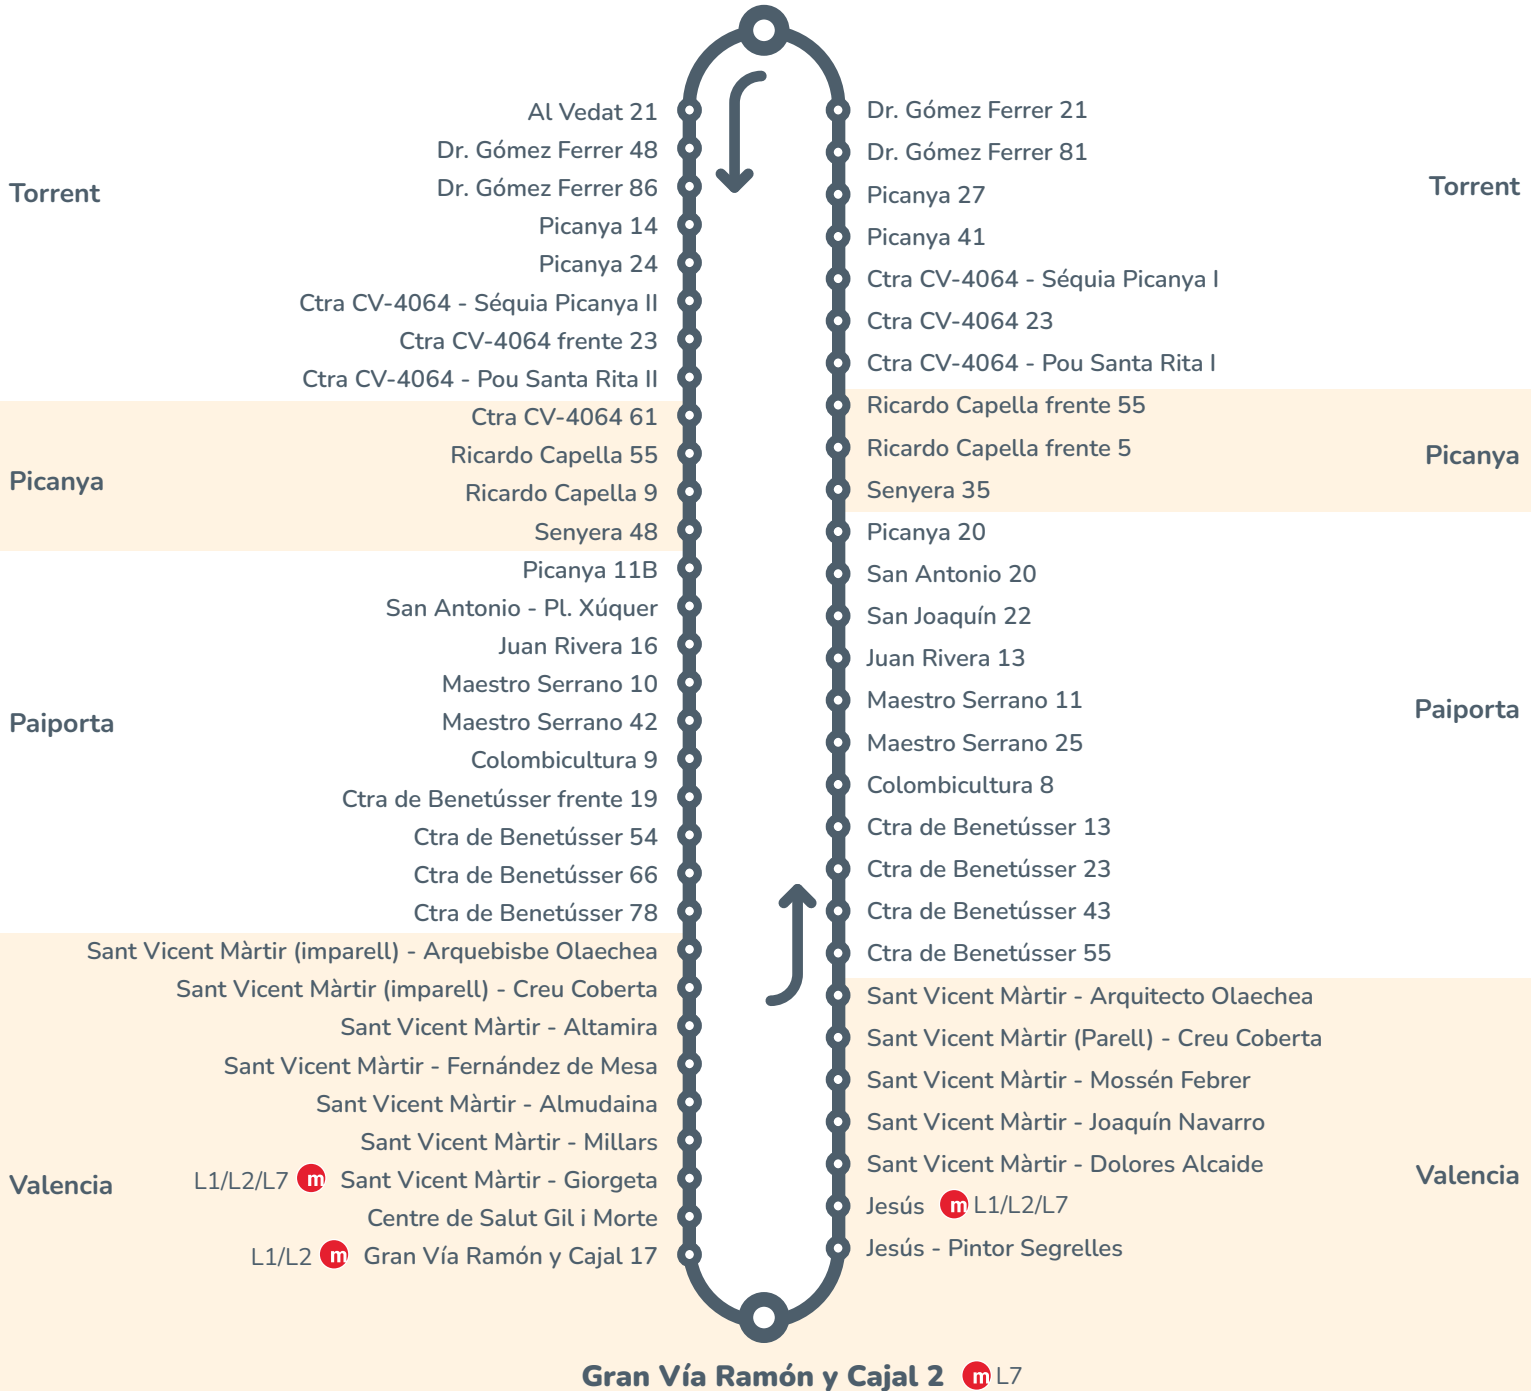

Al Vedat - Parque Moralets

HORARIOS TODO EL AÑO

Torrent - València

Viernes, Sábados y Vísperas de Festivos

Salida	Torrent	03:00	03:50	04:30	05:20	6:00*
Llegada	Valencia	03:40	04:30	05:10	06:00	6:40*

Valencia - Torrent

Viernes, Sábados y Vísperas de Festivos

Salida	Valencia	03:05	03:45	04:35	5:15*	6:05*
Llegada	Torrent	03:45	04:25	05:15	5:55*	6:45*