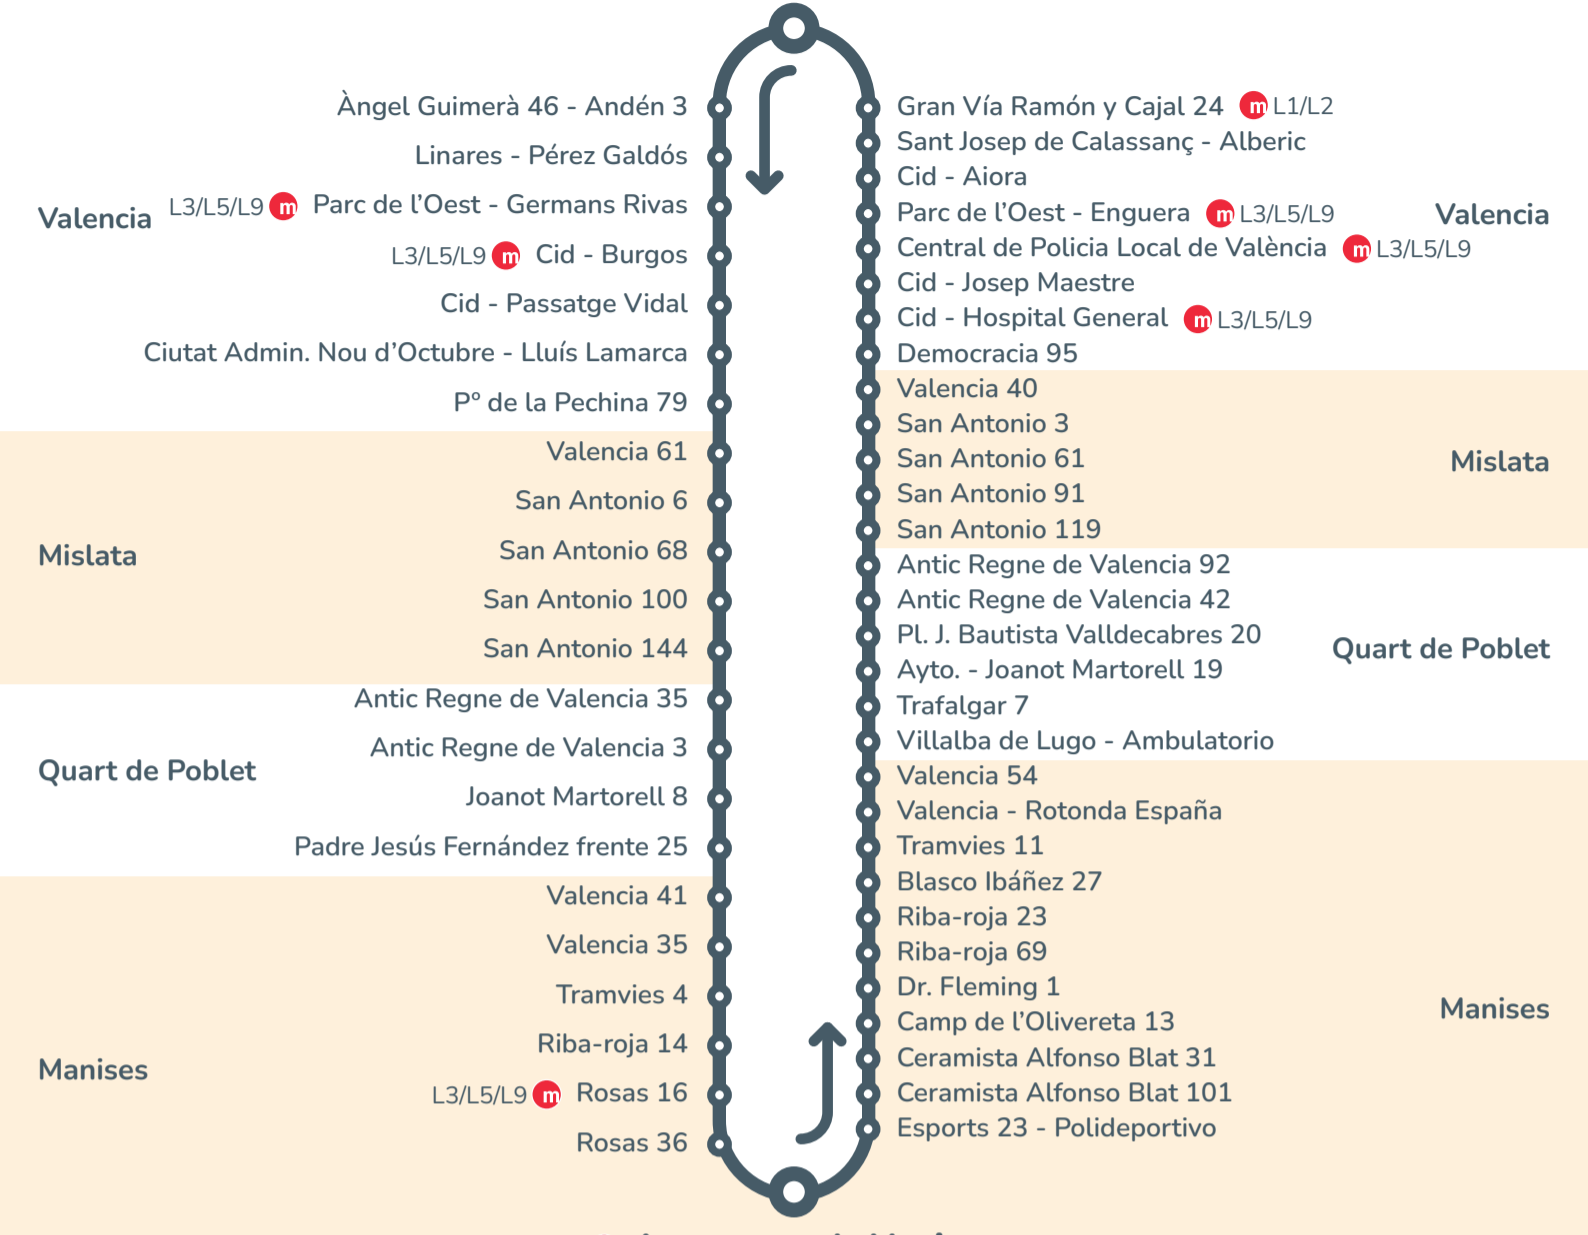

Usted está aquí

Avinguda de l'Oest - Hospital

L3/L5/L9 **m** **Aeropuerto de Manises**

❄️ HORARIOS INVIERNO ❄️

☀️ HORARIOS VERANO ☀️

Laborables (Lunes a Viernes)			
Valencia - Aeropuerto		Aeropuerto - Valencia	
Salida Valencia	Llegada Aeropuerto	Salida Aeropuerto	Llegada Valencia
5:45	6:21	5:25	5:53
6:05	6:41	5:50	6:18
6:25	7:01	6:10	6:43
6:45	7:21	6:27	7:04
7:05	7:43	6:45	7:23
7:25	8:05	7:05	7:46
7:50	8:32	7:30	8:12
8:15	8:57	7:50	8:34
8:40	9:22	8:12	8:58
9:05	9:47	8:35	9:21
9:30	10:12	9:05	9:51
9:57	10:39	9:37	10:23
10:25	11:07	10:05	10:51
10:53	11:35	10:30	11:16
11:20	12:02	10:55	11:41
11:45	12:27	11:22	12:08
12:10	12:52	11:45	12:31
12:33	13:15	12:08	12:54
12:58	13:40	12:30	13:16
13:20	14:02	12:54	13:40
13:43	14:25	13:18	14:04
14:07	14:49	13:42	14:28
14:30	15:12	14:05	14:51
14:53	15:35	14:27	15:13
15:16	15:58	14:54	15:40
15:44	16:26	15:16	16:02
16:06	16:48	15:44	16:30
16:33	17:15	16:12	16:58
17:02	17:44	16:42	17:28
17:28	18:10	17:03	17:49
17:52	18:34	17:30	18:16
18:18	19:00	17:52	18:38
18:41	19:23	18:15	19:01
19:04	19:44	18:38	19:24
19:27	20:06	19:02	19:46
19:49	20:28	19:27	20:11
20:13	20:52	19:50	20:34
20:37	21:15	20:12	20:56
20:58	21:35	20:34	21:18
21:20	21:57	20:56	21:40
21:42	22:19	21:18	22:01
22:05	22:42	21:40	22:23
22:30	23:07	22:00	22:43
-	-	22:20	23:03