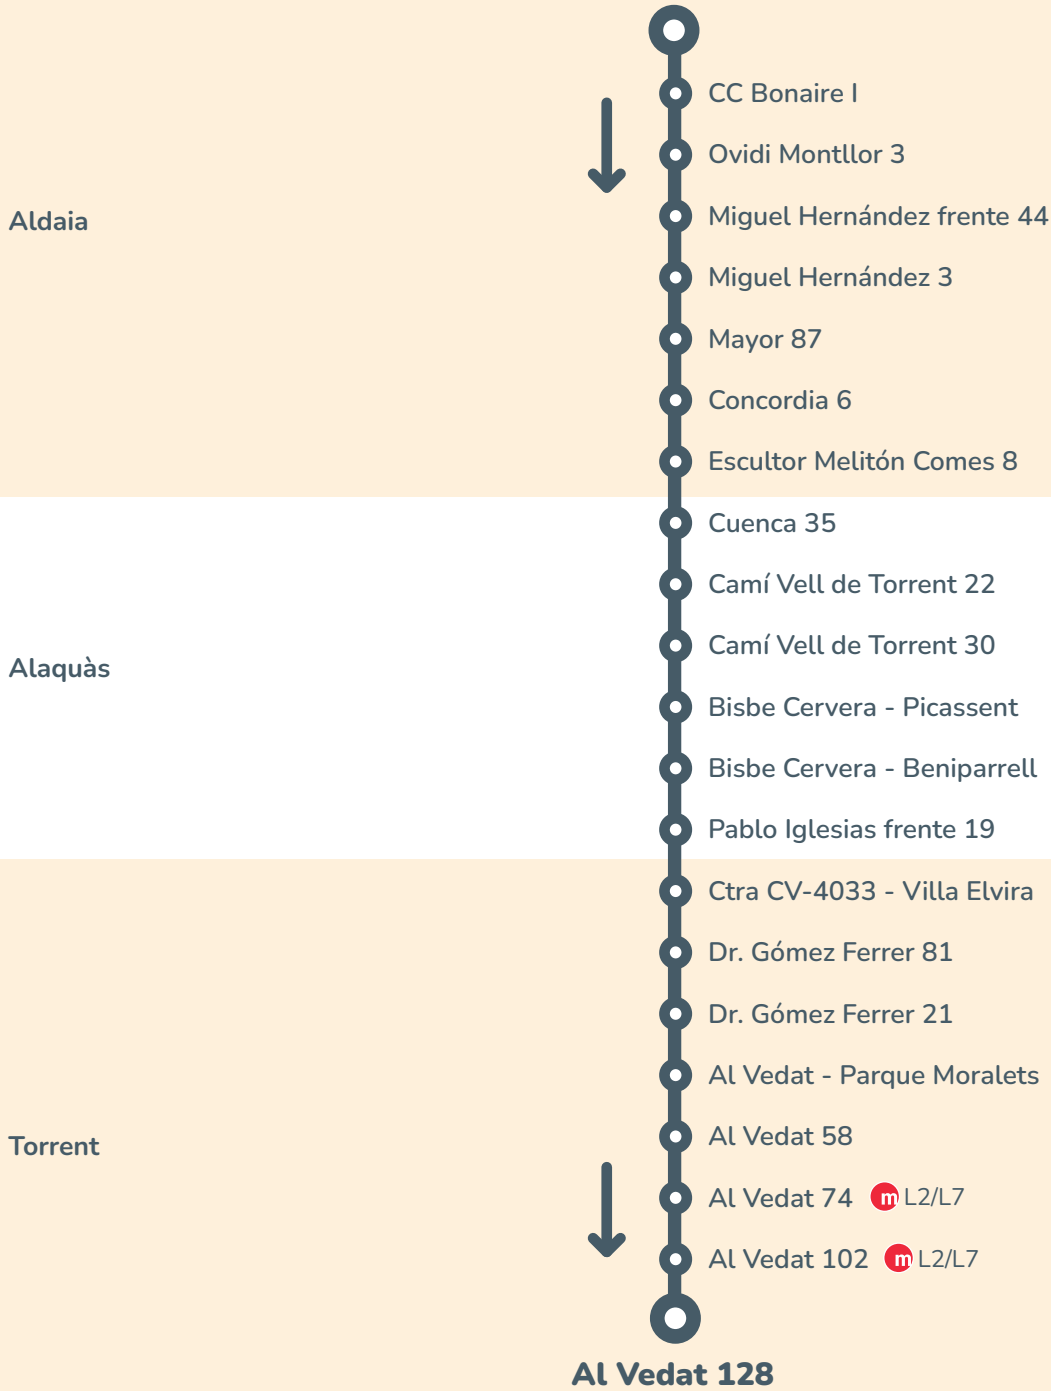

CC Bonaire II

HORARIOS TODO EL AÑO

C.C. Bonaire - Torrent

Viernes y Sábados Laborables

Salida C.C. Bonaire	23:00	23:35	0:10	0:45
Llegada Torrent	23:20	23:55	0:30	1:05