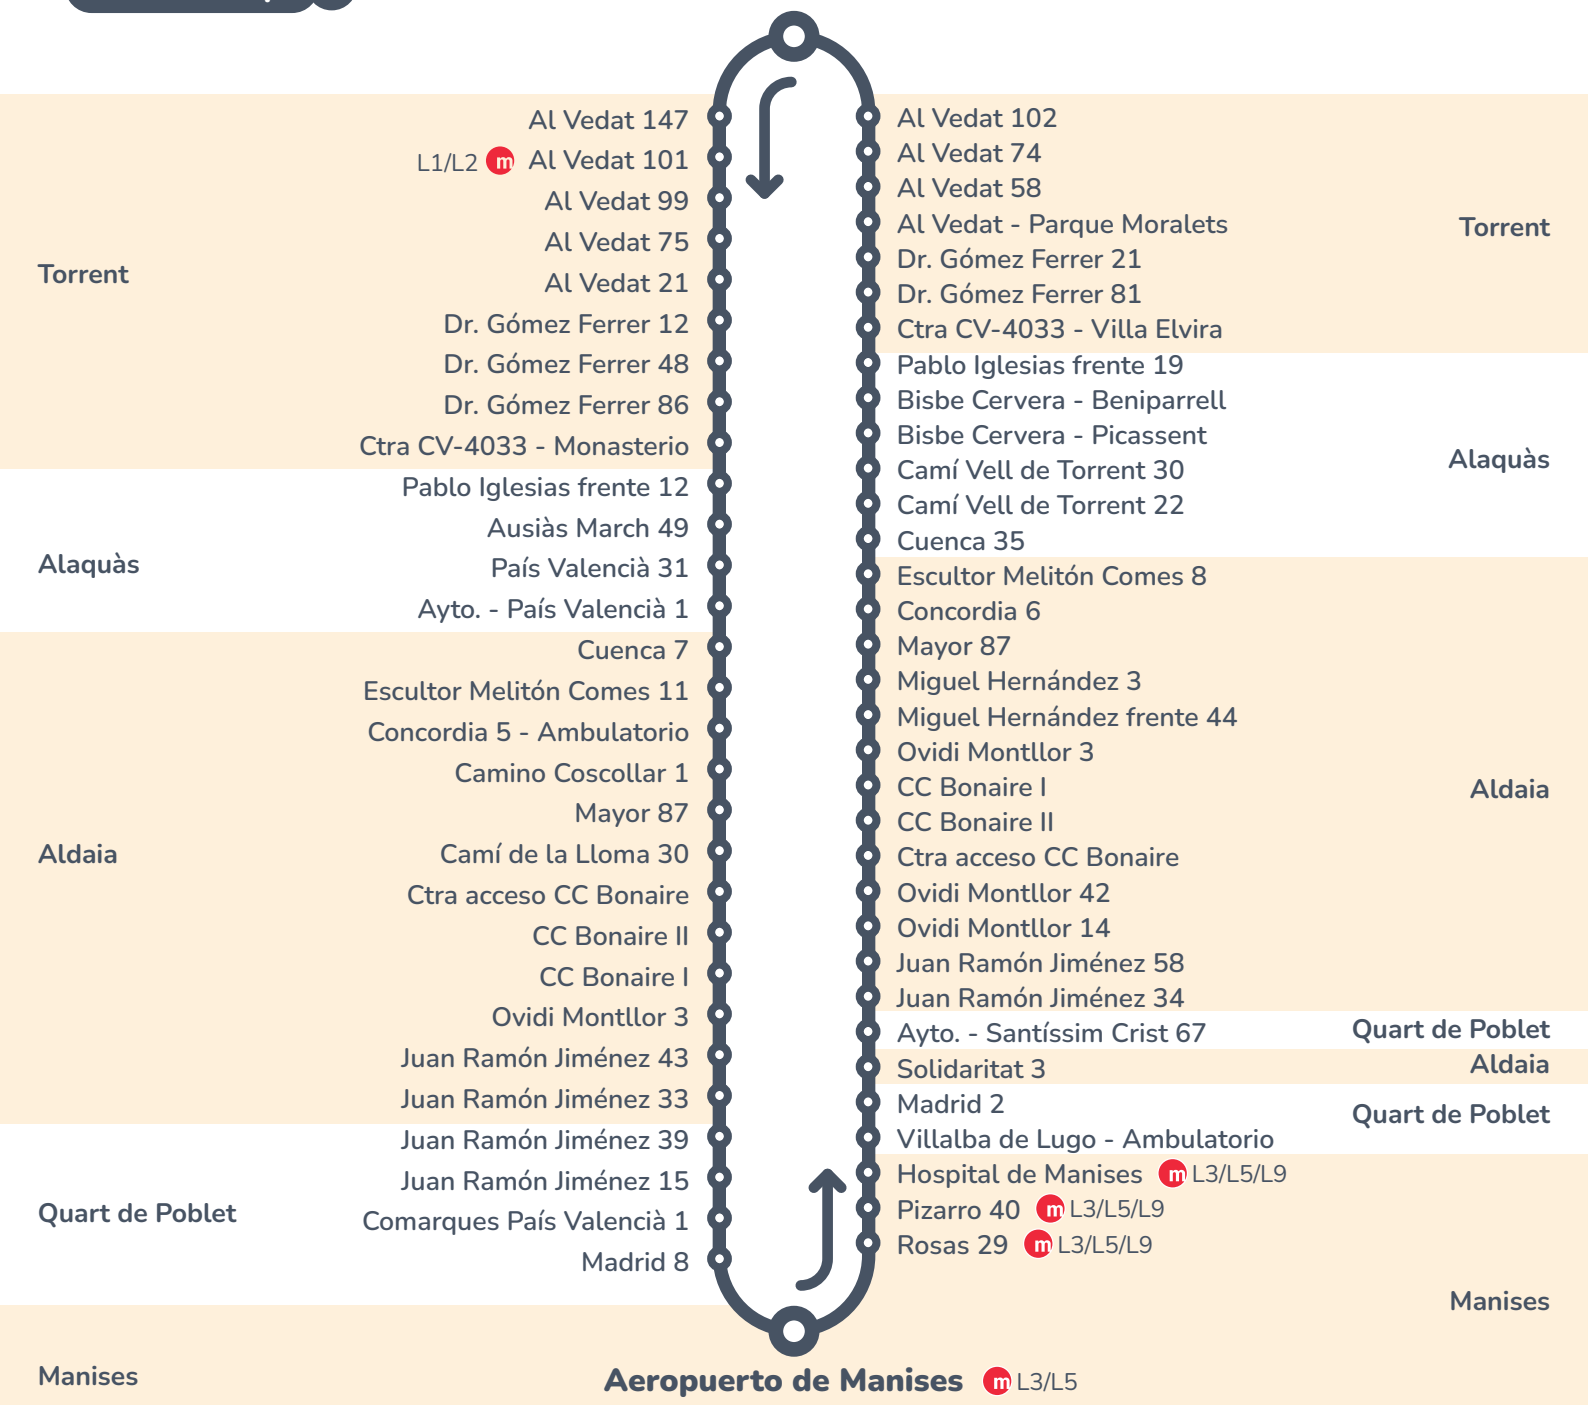

Usted está aquí

Al Vedat 128

HORARIOS TODO EL AÑO

Lunes a Viernes Laborables							Sábados laborables y festivos abierto C.C.Bonaire								
Torrent - Quart de Poblet			Quart de Poblet - Torrent				Torrent - Quart de Poblet			Quart de Poblet - Torrent					
Salida Torrent	C.C. Bonaire	Llegada Aerop.	Salida Torrent	Villalba de Lugo	C.C. Bonaire	Miguel Hernández	Llegada Aerop.	Salida Torrent	C.C. Bonaire	Llegada Aerop.	Salida Torrent	Villalba de Lugo	C.C. Bonaire	Miguel Hernández	Llegada Aerop.
6:00	6:24	6:46	6:30	6:40	6:52	6:57	7:14	6:30	6:54	7:16	6:20	6:30	6:42	6:47	7:04
7:00	7:24	7:46	7:15	7:25	7:37	7:42	7:59	7:05	7:29	7:51	6:50	7:00	7:12	7:17	7:34
7:30	7:54	8:16	7:55	8:05	8:17	8:22	8:41	7:40	8:04	8:26	7:20	7:30	7:42	7:47	8:04
8:15	8:41	9:03	8:30	8:40	8:52	8:57	9:16	8:15	8:41	9:03	7:55	8:05	8:17	8:22	8:41
8:45	9:14	9:36	9:10	9:20	9:32	9:37	9:56	8:45	9:14	9:36	8:30	8:40	8:52	8:57	9:16
9:25	9:54	10:18	9:40	9:50	10:02	10:07	10:26	9:25	9:54	10:18	9:10	9:20	9:32	9:37	9:56
10:00	10:29	10:53	10:20	10:30	10:42	10:47	11:06	10:05	10:34	10:58	9:40	9:50	10:02	10:07	10:26
10:26	10:55	11:19	10:55	11:05	11:17	11:22	11:41	10:45	11:14	11:38	10:20	10:30	10:42	10:47	11:06
10:45	11:14	11:38	11:20	11:30	11:42	11:47	12:06	11:25	11:54	12:18	11:00	11:10	11:22	11:27	11:46
11:25	11:54	12:18	11:48	11:58	12:10	12:15	12:34	12:05	12:34	12:58	11:40	11:50	12:02	12:07	12:26
11:56	12:25	12:49	12:20	12:30	12:42	12:47	13:06	12:35	13:04	13:28	12:20	12:30	12:42	12:47	13:06
12:35	13:04	13:28	13:00	13:10	13:22	13:27	13:46	13:10	13:39	14:03	13:00	13:10	13:22	13:27	13:46
13:10	13:39	14:03	13:35	13:45	13:57	14:02	14:21	13:50	14:19	14:43	13:30	13:40	13:52	13:57	14:16
13:50	14:19	14:43	14:05	14:15	14:27	14:32	14:51	14:25	14:54	15:18	14:05	14:15	14:27	14:32	14:51
14:25	14:54	15:18	14:45	14:55	15:07	15:12	15:31	15:00	15:29	15:53	14:45	14:55	15:07	15:12	15:31
15:00	15:29	15:53	15:20	15:30	15:42	15:47	16:06	15:35	16:04	16:28	15:20	15:30	15:42	15:47	16:06
15:35	16:04	16:28	15:55	16:05	16:17	16:22	16:41	16:10	16:39	17:03	15:55	16:05	16:17	16:22	16:41
16:10	16:39	17:03	16:30	16:40	16:52	16:57	17:16	16:50	17:19	17:43	16:30	16:40	16:52	16:57	17:16
16:50	17:19	17:43	17:05	17:15	17:27	17:32	17:51	17:30	17:59	18:23	17:05	17:15	17:27	17:32	17:51
17:30	17:59	18:23	17:45	17:55	18:07	18:12	18:31	18:10	18:39	19:03	17:45	17:55	18:07	18:12	18:31
18:10	18:39	19:03	18:25	18:35	18:47	18:52	19:11	18:50	19:19	19:43	18:25	18:35	18:47	18:52	19:11
18:50	19:19	19:43	19:05	19:15	19:27	19:32	19:51	19:25	19:54	20:18	19:05	19:15	19:27	19:32	19:51
19:25	19:54	20:18	19:45	19:55	20:07	20:12	20:31	20:00	20:29	20:53	19:45	19:55	20:07	20:12	20:31
20:00	20:29	20:53	20:20	20:30	20:42	20:47	21:06	20:35	21:02	21:22	20:20	20:30	20:42	20:47	21:06
20:35	21:02	21:22	21:00	21:10	21:22	21:27	21:44	21:10	21:34	21:54	20:55	21:05	21:17	21:22	21:39
21:10	21:34	21:54	21:30	21:40	21:52	21:57	22:14	21:40	22:04	22:24	21:25	21:35	21:47	21:52	22:09
21:50	22:14	22:34	22:00	22:10	22:22	22:27	22:44	22:20	22:44	23:04	22:00	22:10	22:22	22:27	22:44
22:30	22:54	23:14						23:00	23:24	23:44					
23:00	23:24	23:44						23:00	23:24	23:44					