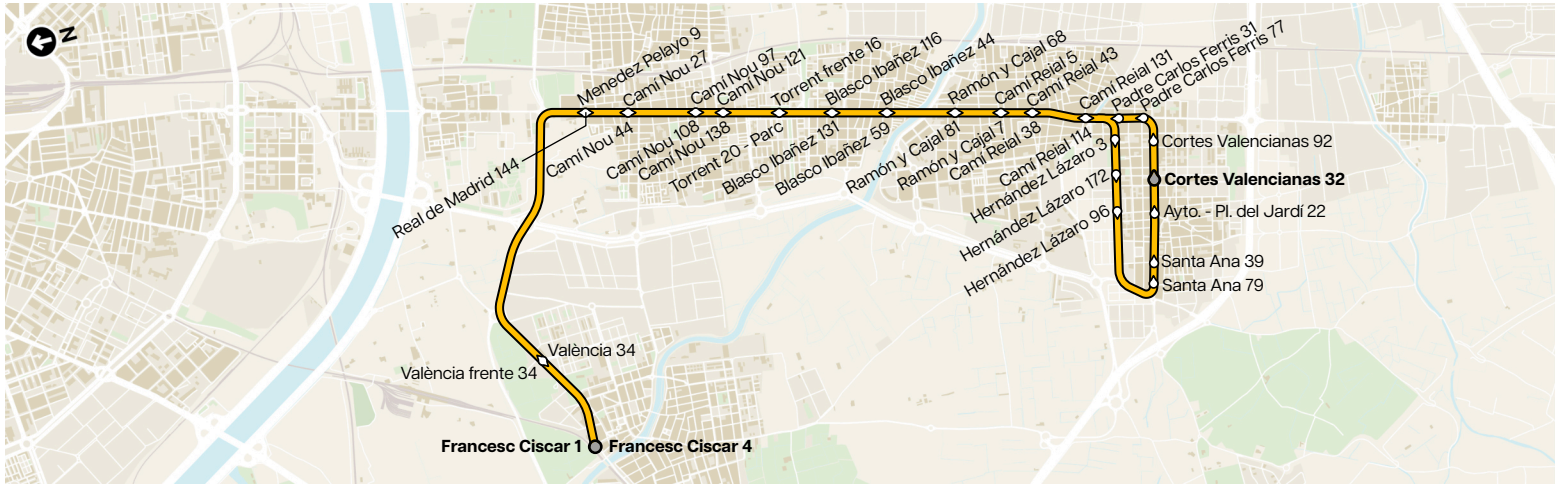

179

Paiporta ↔ Albal

Paiporta

Francesc Ciscar 4

Francesc Ciscar 1

Valencia 34

Valencia frente 34

Real de Madrid 144 **180 181 182**

Paiporta

València

Benetússer

180 181 182 Menedez Pelayo 9

Camí Nou 44 **180 181 182**

180 181 182 Camí Nou 27

Camí Nou 108 **180 181 182**

180 181 182 Camí Nou 97

Camí Nou 138 **180 181 182**

180 181 182 Camí Nou 121

Torrent 20 - Parc **180 181 182**

Alfajar

180 181 182 Torrent frente 16

Blasco Ibañez 131 **180 181 182**

Massanassa

180 181 182 Blasco Ibañez 116

Blasco Ibañez 59 **180 181 182**

Catarroja

180 181 182 Blasco Ibañez 44

Ramón y Cajal 81 **180 181 182**

180 181 182 Ramón y Cajal 68

Ramón y Cajal 7 **180 181 182**

180 181 182 Camí Reial 5

Camí Reial 38 **180 181 182**

180 181 182 Camí Reial 43

Camí Reial 114 **180 181 182**

Albal

180 181 182 Camí Reial 131

Hernández Lázaro 3 **180**

180 181 182 Padre Carlos Ferris 31

Hernández Lázaro 172 **180**

180 181 182 Padre Carlos Ferris 77

Hernández Lázaro 96 **180**

180 Cortes Valencianas 92

Santa Ana 79 **180**

Santa Ana 39 **180**

Cortes Valencianas 32 **180**

Albal