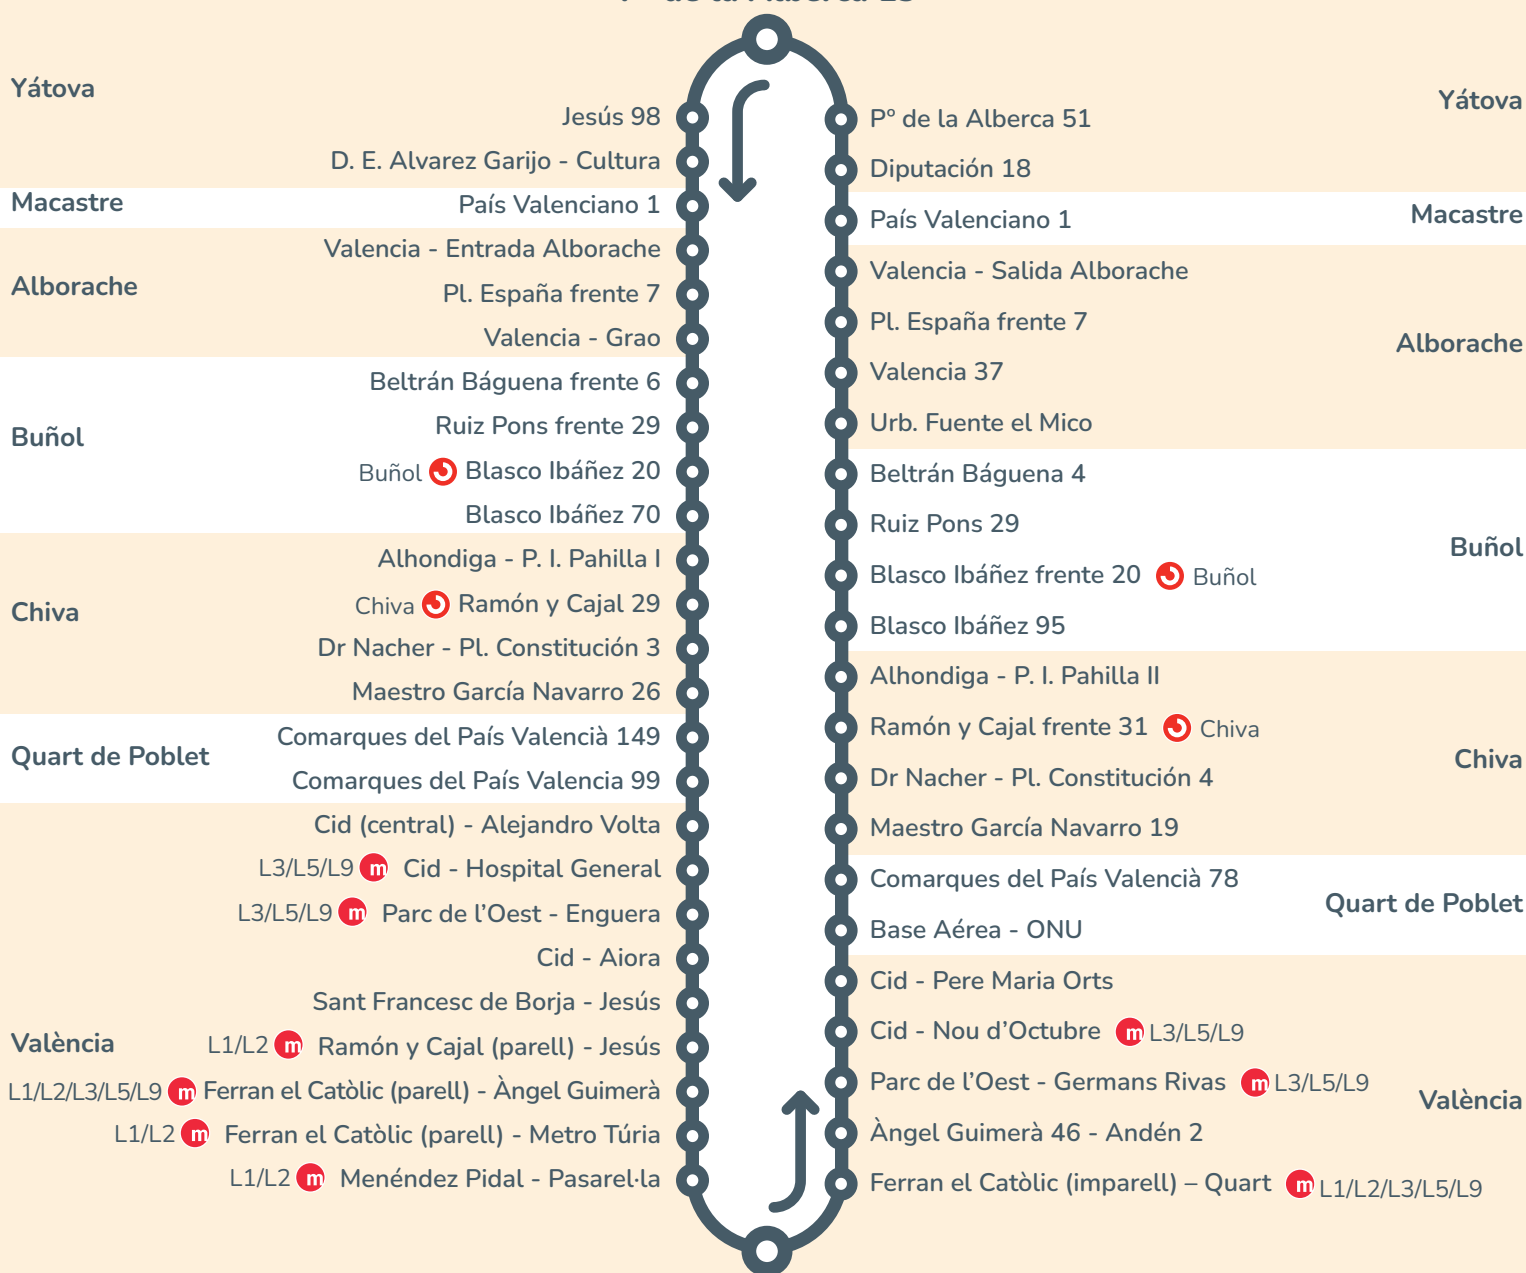

Usted está aquí

Pº de la Alberca 13

Estación de Autobuses de València

HORARIOS INVIERNO

Yátova - València

Laborables Lunes a Viernes

Salida Yátova	5:50	7:50	10:00	10:55	11:50	13:00	15:30	17:05	19:10
Llegada València	7:29	9:29	11:29	12:24	13:19	14:29	16:59	18:34	20:39

Sábados, Domingos y Festivos

Sin Servicio

València - Yátova

Laborables Lunes a Viernes

Salida València	7:30	8:40	10:15	11:30	12:30	13:30	16:00	18:35	20:00
Llegada Yátova	8:59	10:09	11:39	12:54	13:54	14:54	17:24	20:02	21:24

Sábados, Domingos y Festivos

Sin Servicio

Correspondencias: MetroValencia Renfe Cercanías