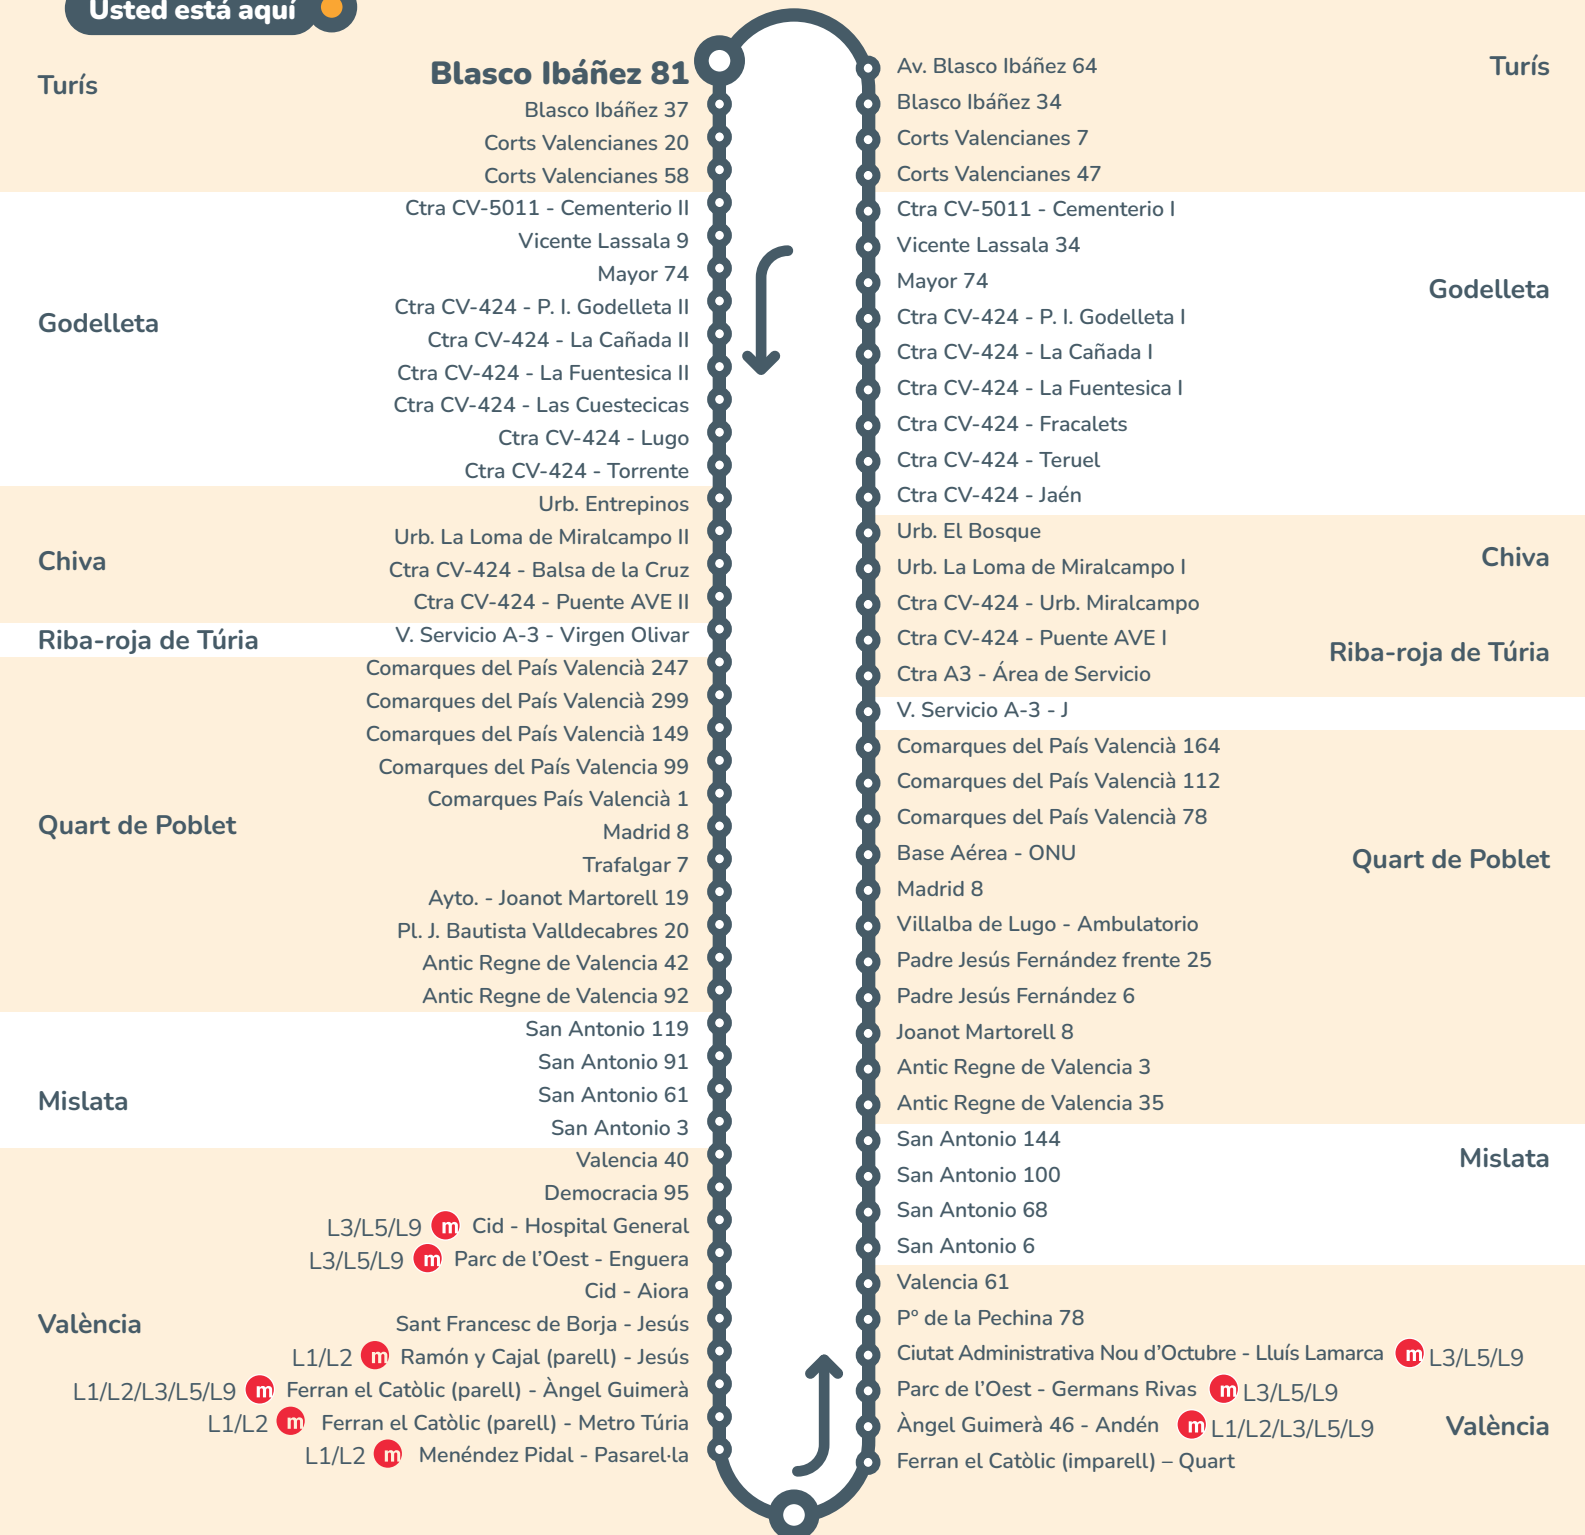

### Estación de Autobuses de València

### ❄️ HORARIOS INVIERNO ❄️

Turís - València	
Laborables Lunes a Viernes	
Salida Turís	11:30
Llegada València	12:54
Sábados, Domingos y Festivos	
Sin Servicio	

València - Turís	
Laborables Lunes a Viernes	
Salida València	7:30
Llegada Turís	8:52
Sábados, Domingos y Festivos	
Sin Servicio	