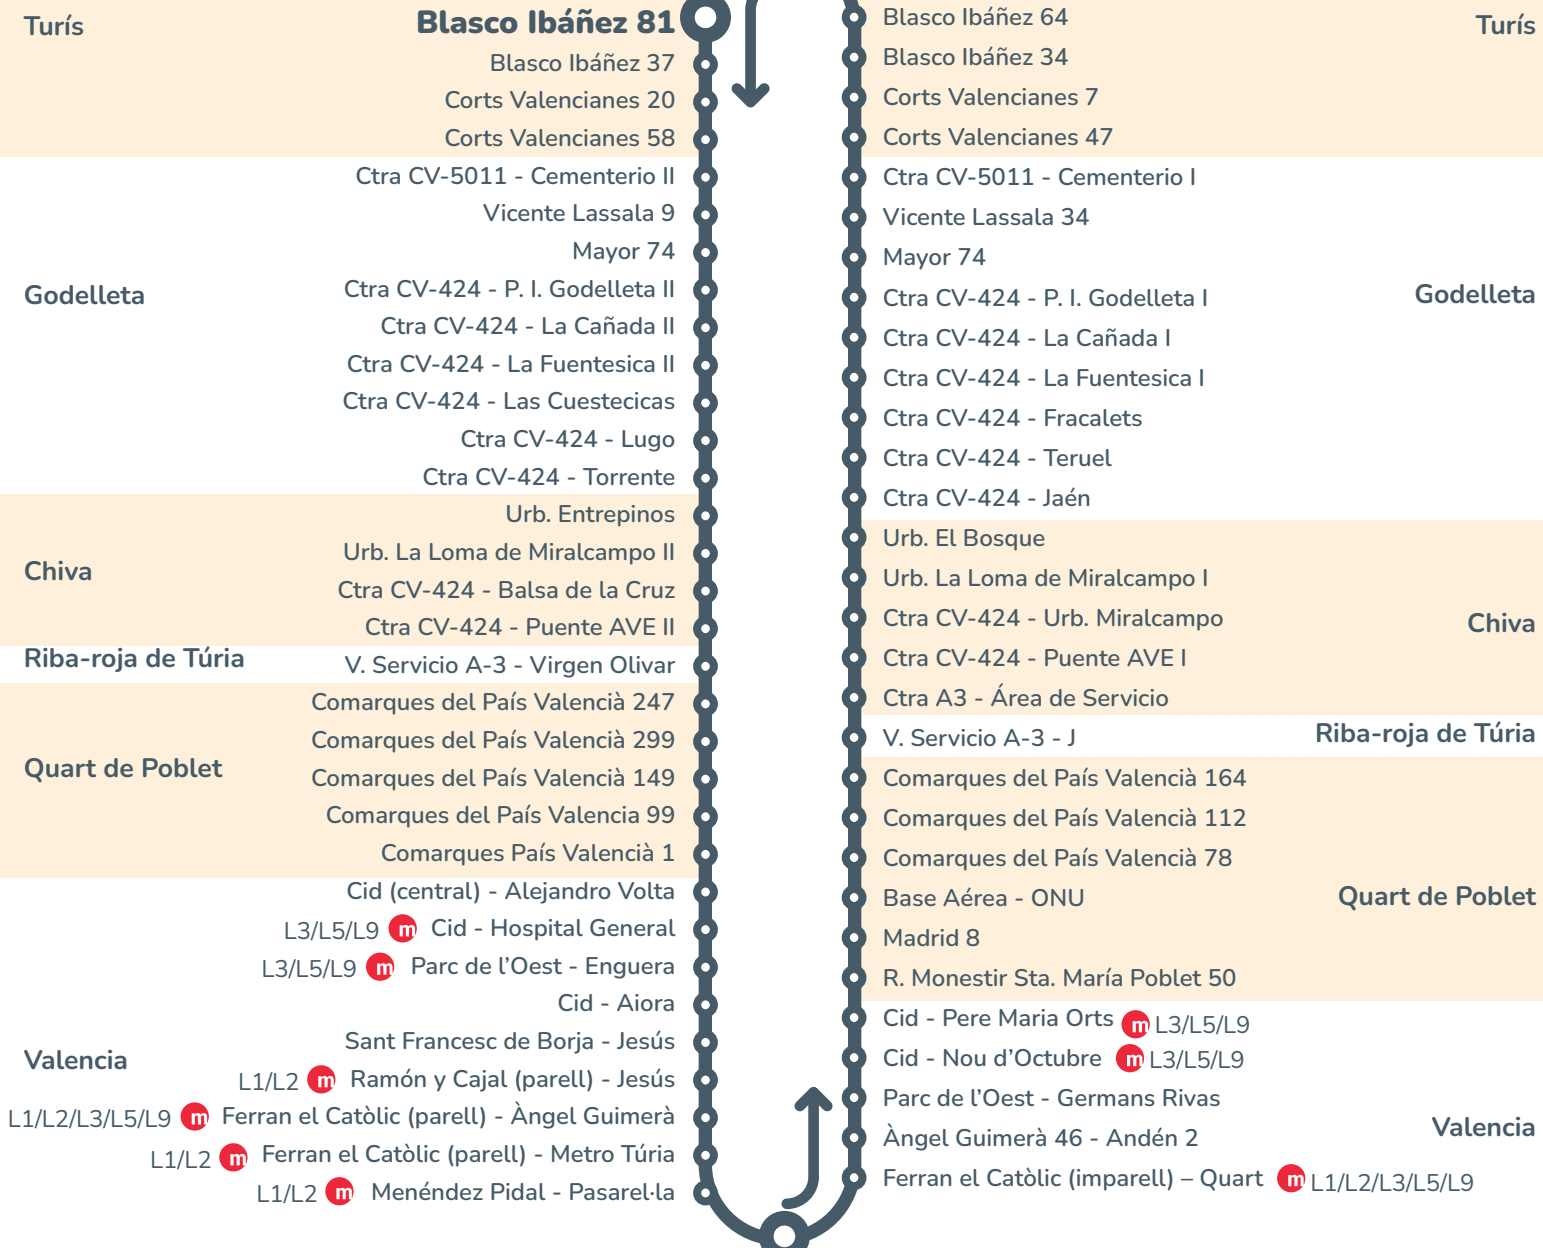

Usted está aquí

Estación de Autobuses de València

❄️ HORARIOS INVIERNO ❄️

Turís - València

Laborables Lunes a Viernes

Salida Turís	6:00	7:30	9:30	13:00	14:20	16:32	18:00	19:40
Llegada València	7:25	8:55	10:48	14:08	15:28	17:40	19:10	20:48

Sábados

Salida Turís	8:00	10:00	12:20	14:50	17:45	20:15
Llegada València	9:08	11:08	13:28	15:58	18:53	21:23

Domingos y Festivos

Salida Turís	8:40	11:20	16:50	19:30
Llegada València	9:48	12:28	17:58	20:38

València - Turís

Laborables Lunes a Viernes

Salida València	6:15	9:30	11:30	13:00	14:20	16:30	18:25	20:55
Llegada Turís	7:25	10:40	12:40	14:10	15:30	17:40	19:35	22:05

Sábados

Salida València	9:30	11:10	13:35	16:05	19:00	21:30
Llegada Turís	10:42	12:22	14:37	17:17	20:12	22:42

Domingos y Festivos

Salida València	10:00	12:40	18:10	20:45
Llegada Turís	11:12	13:52	19:23	22:00