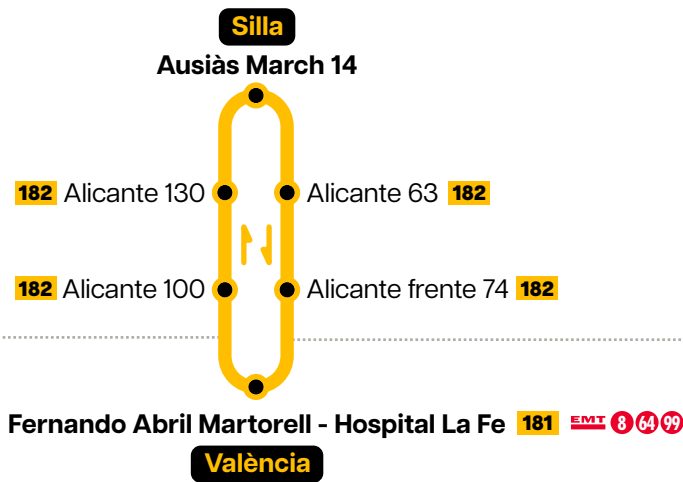

184

Silla ↔ Hospital La Fe

Horaris Horarios

Dilluns a divendres no festius Lunes a viernes no festivos

Silla	Ausiàs March, 14	7:30	8:30	9:50	12:10	13:00	14:00
València	Fernando Abril Martorell - La Fe	8:00	9:00	10:20	12:35	13:30	14:25

València	Fernando Abril Martorell - La Fe	8:00	9:00	10:20	12:35	13:30	14:25
Silla	Ausiàs March, 14	8:30	9:30	10:50	13:00	14:00	14:50