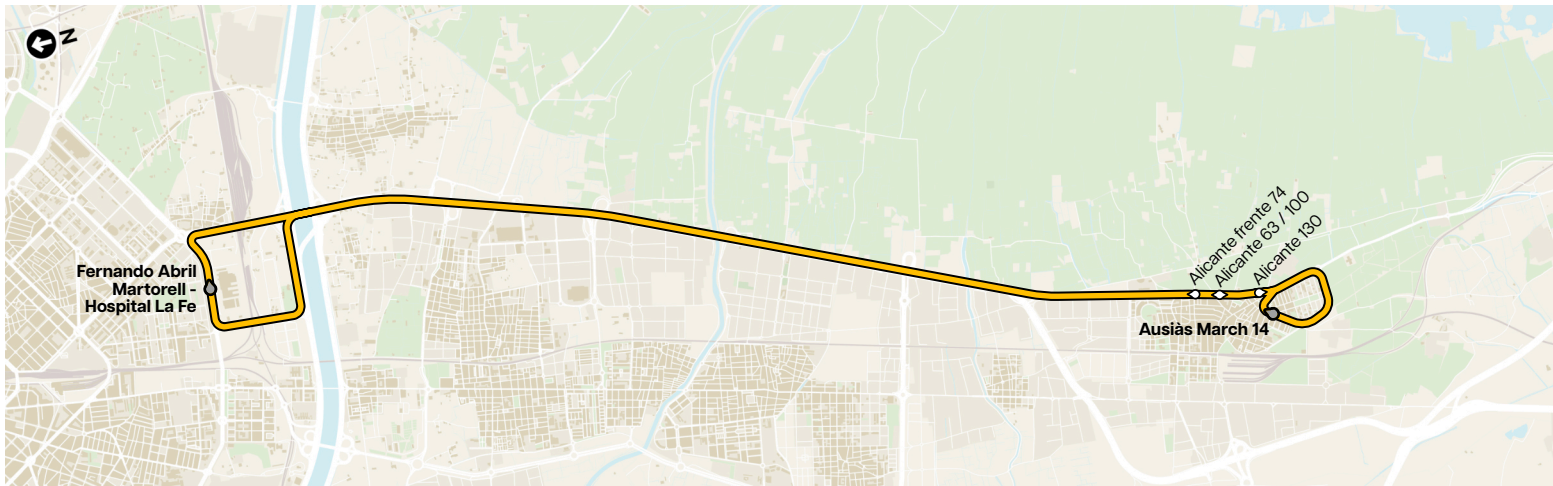

184

Silla ↔ Hospital La Fe

Horaris Horarios

Dilluns a divendres no festius Lunes a viernes no festivos

Silla	Ausiàs March, 14	7:30	8:30	9:50	12:10	13:00	14:00
València	Fernando Abril Martorell - La Fe	8:00	9:00	10:20	12:35	13:30	14:25

València	Fernando Abril Martorell - La Fe	8:00	9:00	10:20	12:35	13:30	14:25
Silla	Ausiàs March, 14	8:30	9:30	10:50	13:00	14:00	14:50