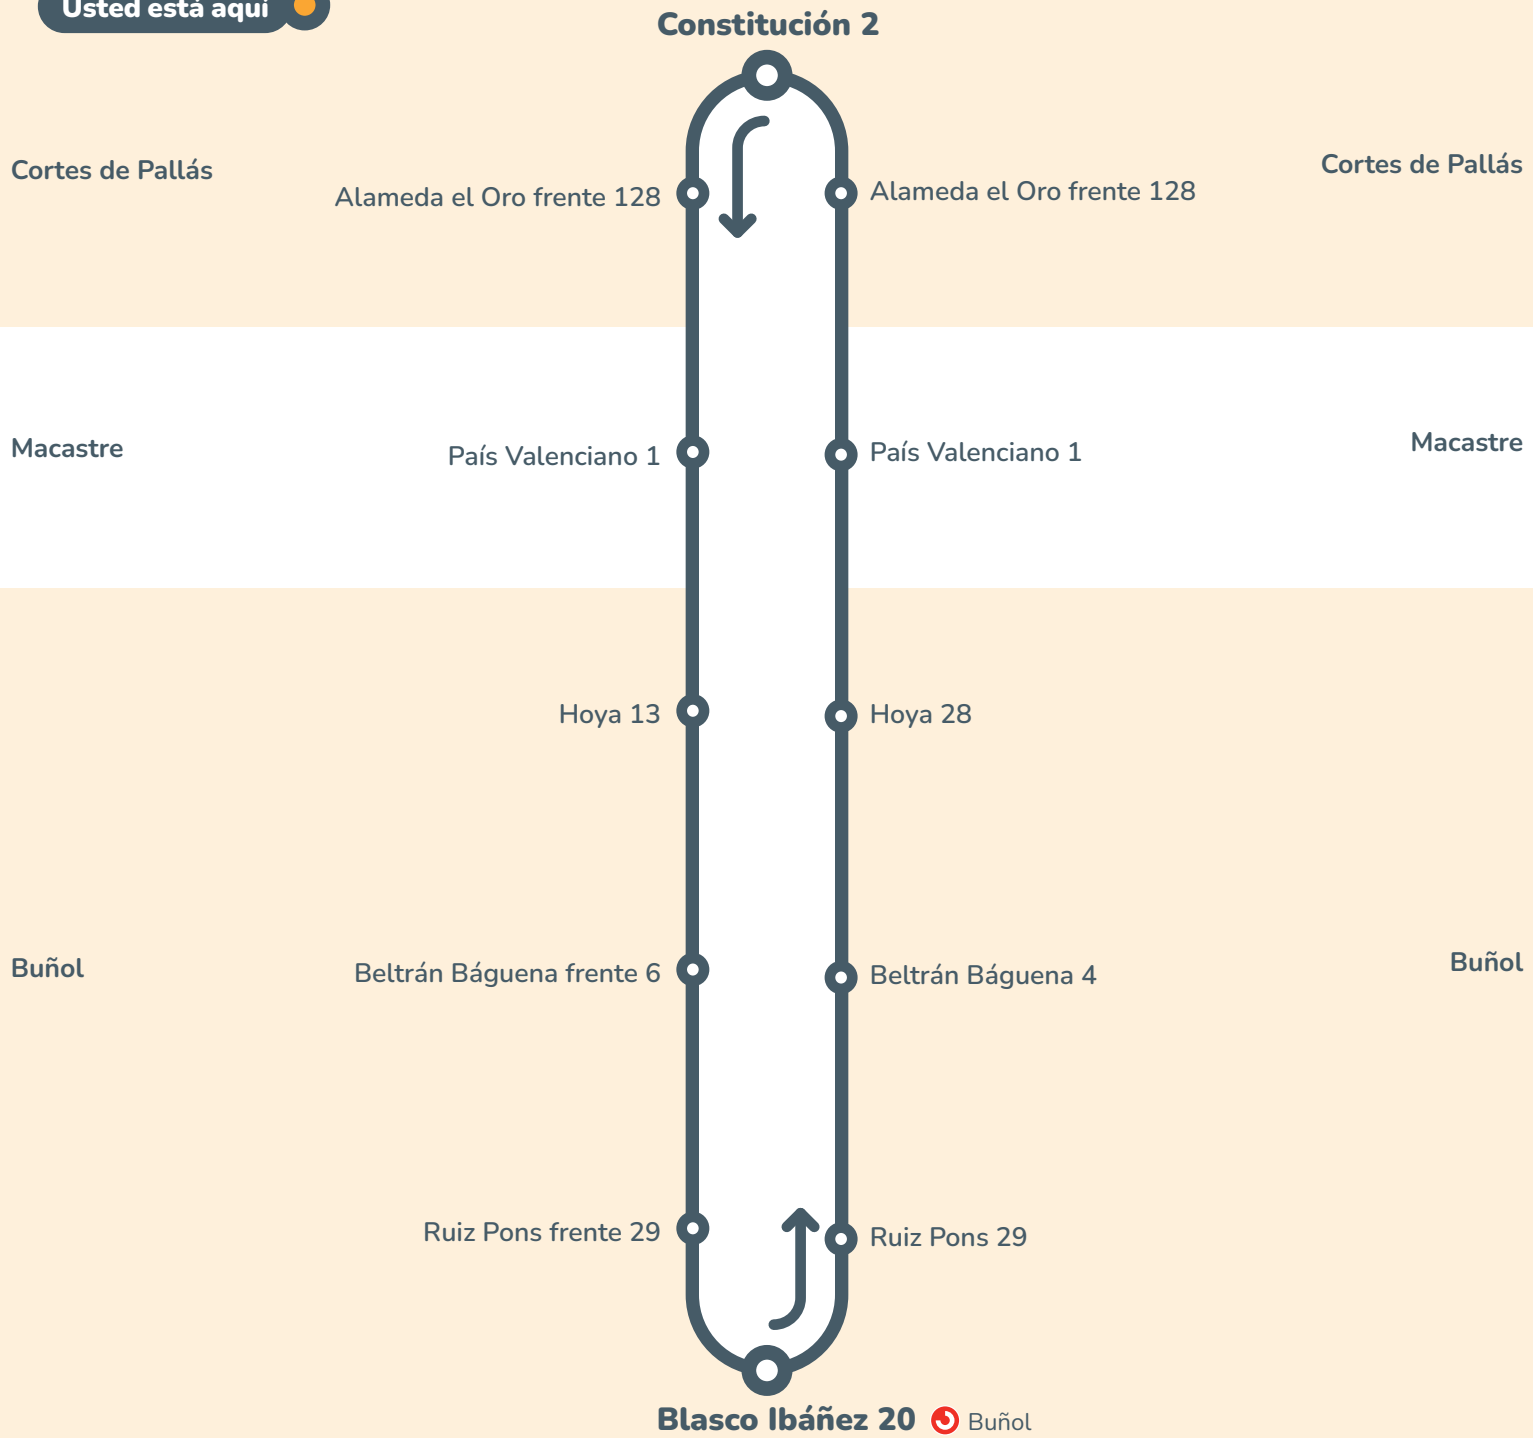

Usted está aquí

HORARIOS INVIERNO

Cortes de Pallás - Buñol		
Laborables Lunes a Viernes		
Salida Cortes de Pallás	6:30	14:05
Llegada Buñol	7:30	15:05
Sábados		
Salida Cortes de Pallás	8:30	
Llegada Buñol	9:30	
Domingos y Festivos		
Sin Servicio		

Buñol - Cortes de Pallás		
Laborables Lunes a Viernes		
Salida Buñol	13:05	21:05
Llegada Cortes de Pallás	14:05	22:05
Sábados		
Salida Buñol	13:00	
Llegada Cortes de Pallás	14:00	
Domingos y Festivos		
Sin Servicio		