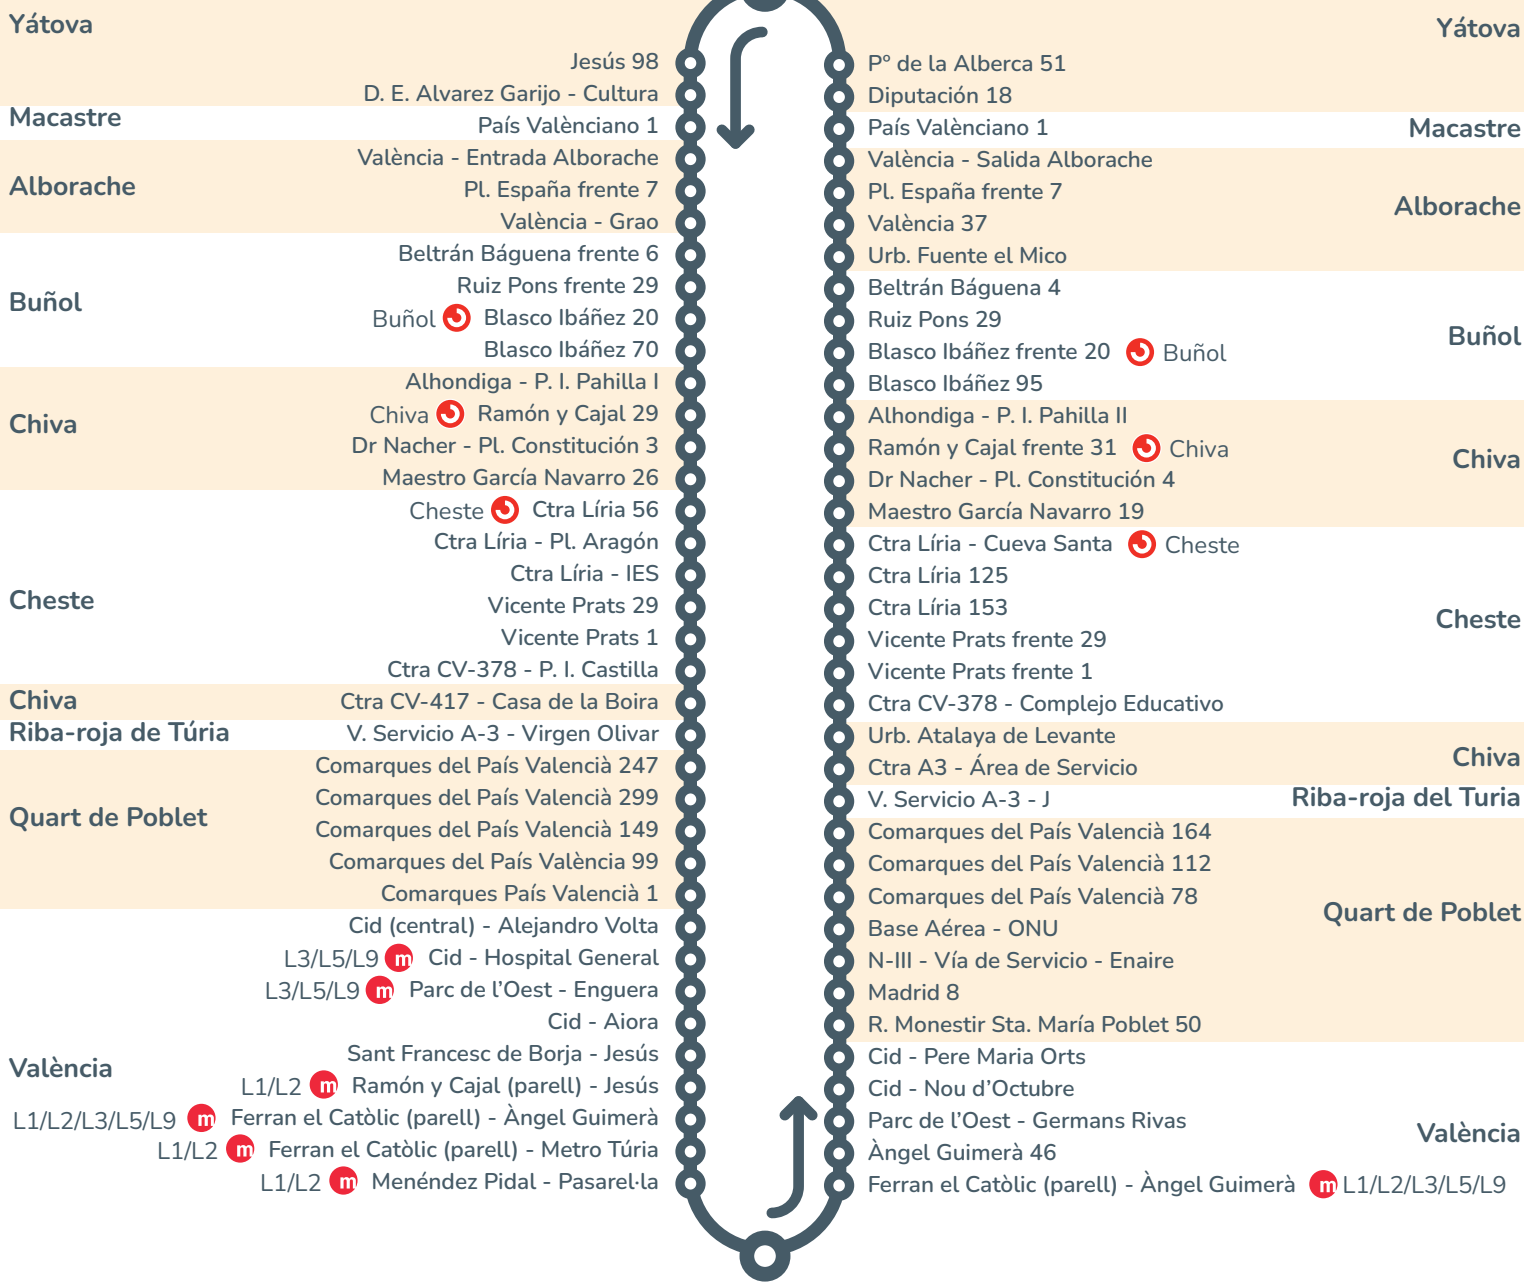

Usted está aquí

Pº de la Alberca 13

Estación de Autobuses de València

## HORARIOS INVIERNO

Yátova - València				
Laborables Lunes a Viernes				
Salida Yátova	6:45	14:15	18:15	20:10
Llegada València	8:39	15:59	19:59	21:54
Sábados				
Salida Yátova	8:00	13:00	14:30	18:00 19:30
Llegada València	9:27	14:27	15:57	19:27 20:57
Domingos y Festivos				
Salida Yátova	9:00	16:30	19:30	
Llegada València	10:27	17:57	20:57	

València - Yátova				
Laborables Lunes a Viernes				
Salida València	6:00	14:30	17:15	21:30
Llegada Yátova	7:48	16:18	19:03	23:18
Sábados				
Salida València	8:00	10:00	12:35	15:00 17:25 20:30
Llegada Yátova	9:31	11:31	14:06	16:31 18:56 22:01
Domingos y Festivos				
Salida València	10:30	14:30	17:00	21:00
Llegada Yátova	12:01	16:01	18:31	22:31