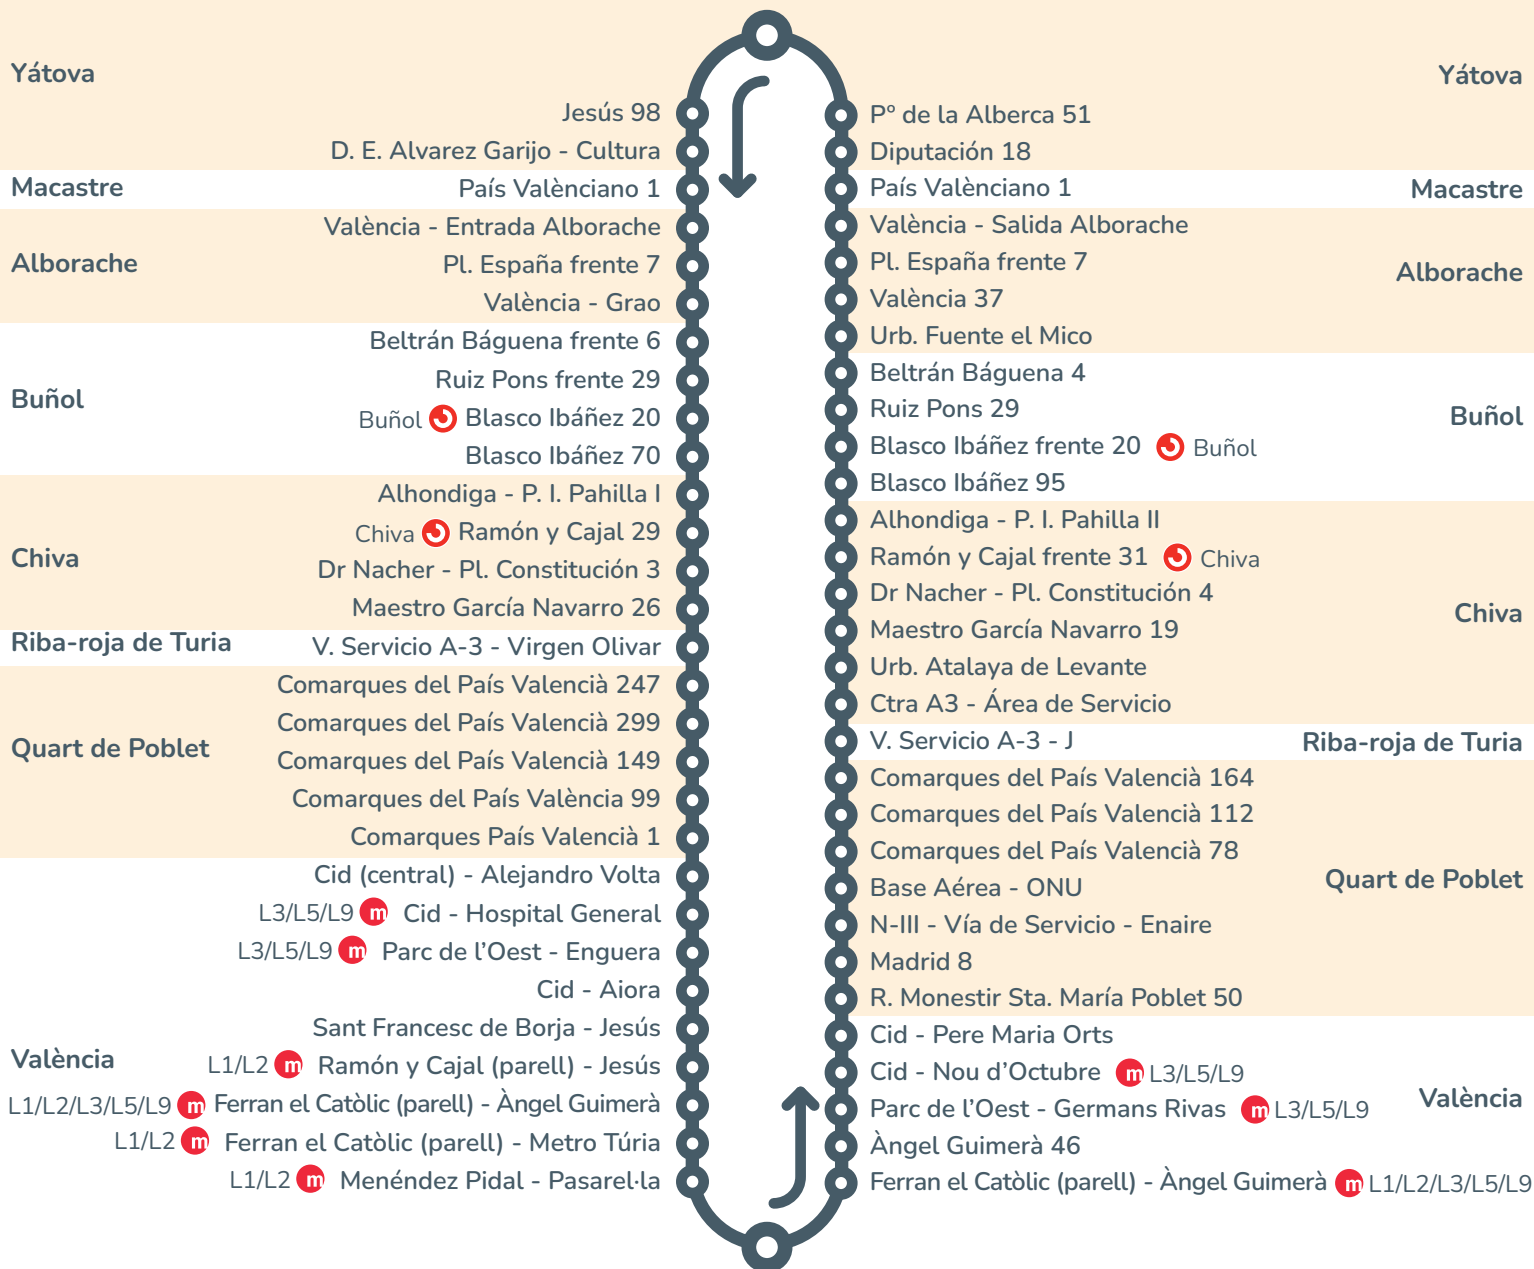

Usted está aquí

Pº de la Alberca 13

Estación de Autobuses de València

❄️ HORARIOS INVIERNO ❄️

Yátova - València

Laborables Lunes a Viernes

Salida Yátova	5:50	7:50	10:00	10:55	11:50	13:00	15:30	17:05	19:10
Llegada València	7:29	9:29	11:29	12:24	13:19	14:29	16:59	18:34	20:39

Sábados, Domingos y Festivos

Sin Servicio

València - Yátova

Laborables Lunes a Viernes

Salida València	7:30	8:40	10:15	11:30	12:30	13:30	16:00	18:35	20:00
Llegada Yátova	8:59	10:09	11:39	12:54	13:54	14:54	17:24	20:02	21:24

Sábados, Domingos y Festivos

Sin Servicio

Correspondencias: MetroValencia Renfe Cercanías