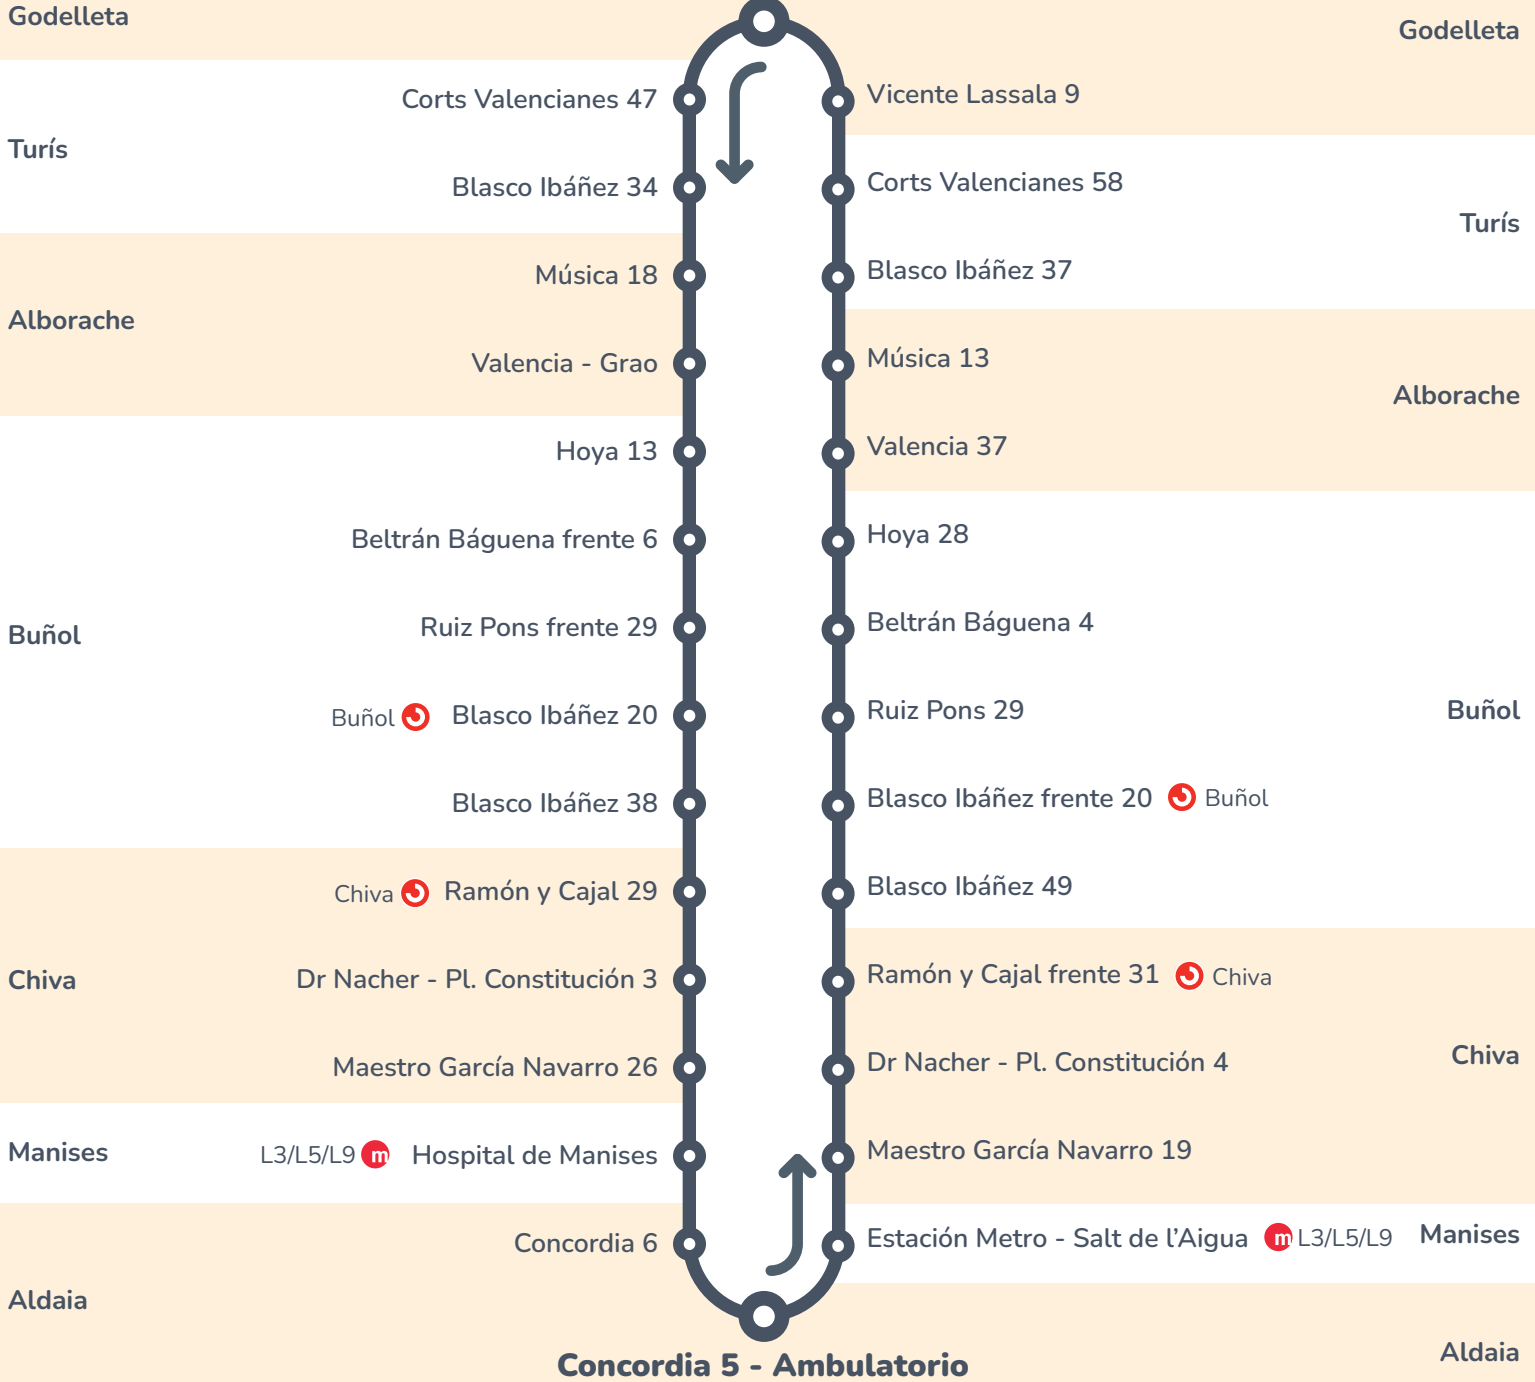

Godelleta - Buñol - Hospital de Manises

Usted está aquí

Vicente Lassala 34

❄️ HORARIOS INVIERNO ❄️

Godelleta - Manises

Laborables Lunes a Viernes

Salida Godelleta 10:40
Llegada Manises 12:05

Sábados, Domingos y Festivos

Sin Servicio

Manises - Godelleta

Laborables Lunes a Viernes

Salida Manises 16:20
Llegada Godelleta 17:45

Sábados, Domingos y Festivos

Sin Servicio