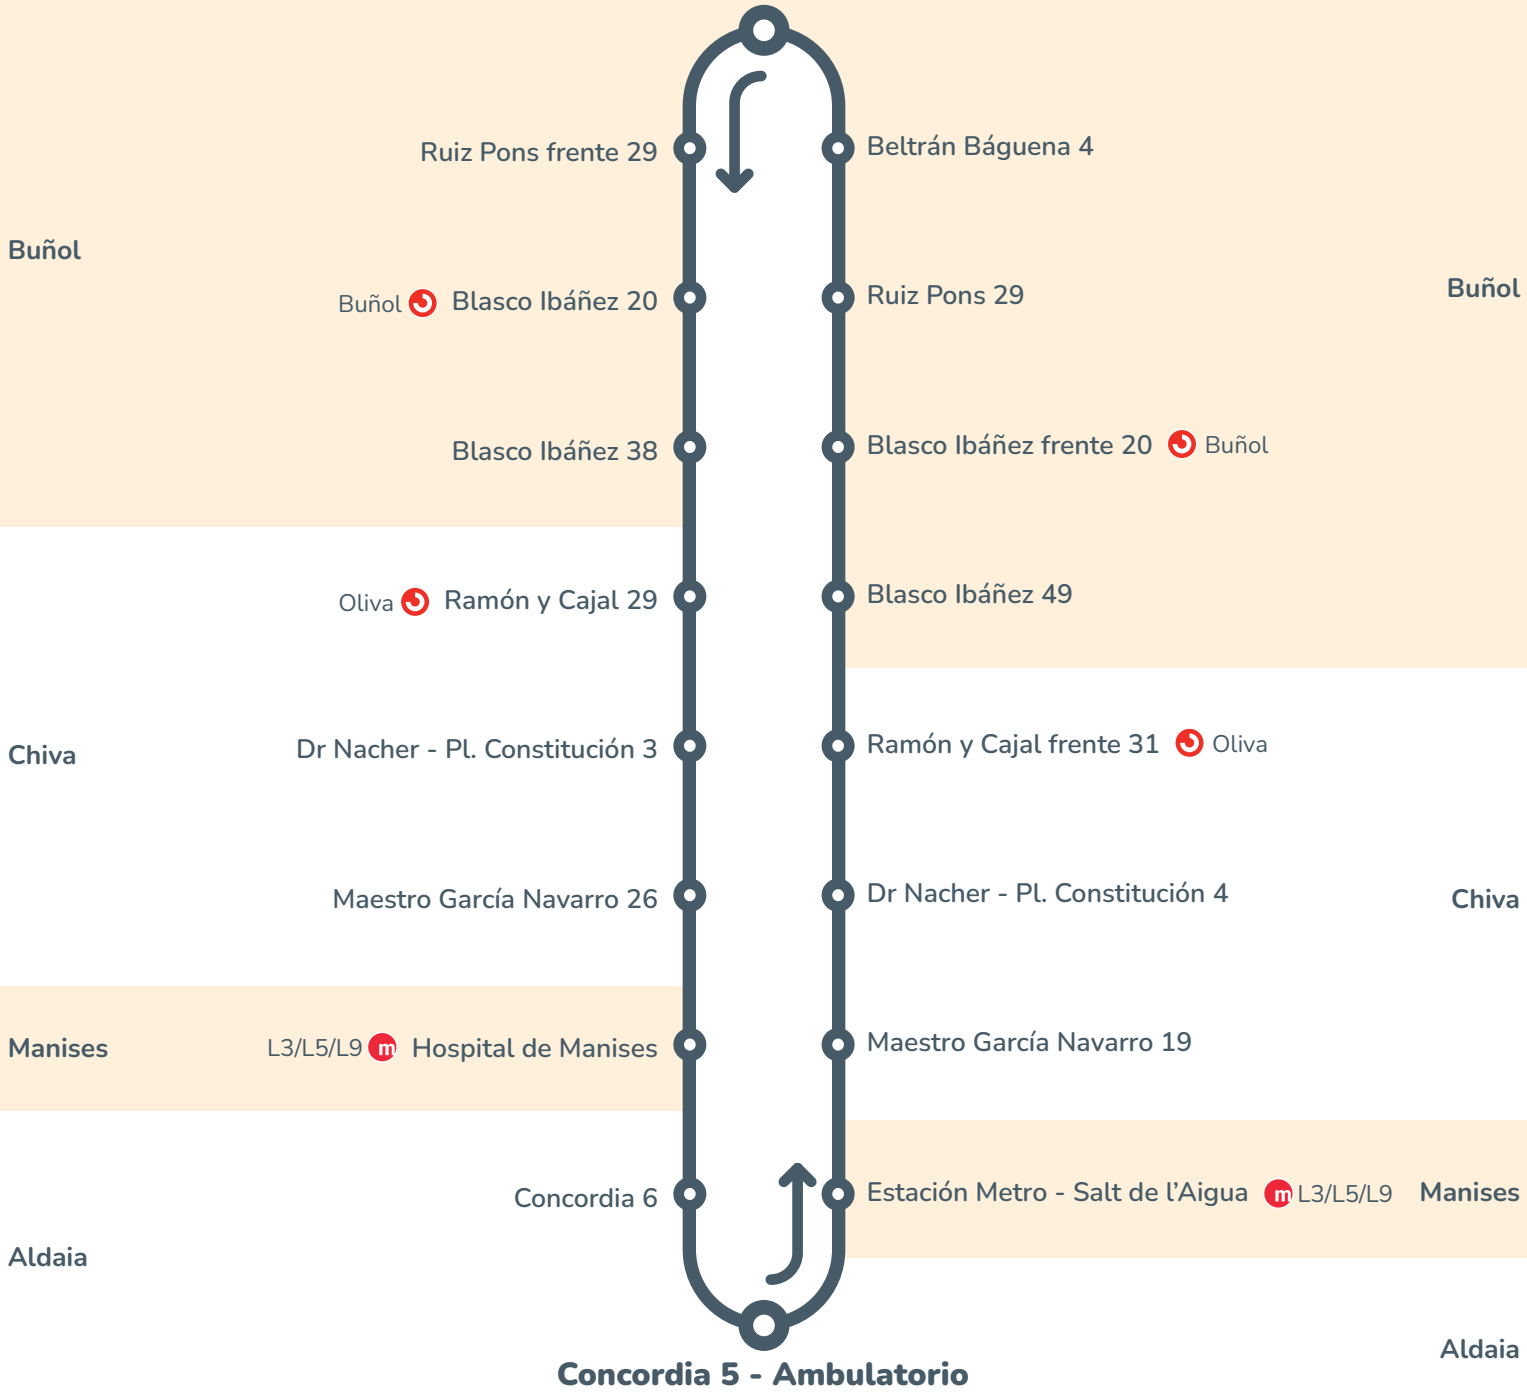

Buñol - Hospital de Manises

Usted está aquí

Beltrán Bágüena frente 6

HORARIOS INVIERNO

Buñol - Manises			
Laborables Lunes a Viernes			
Salida Buñol	7:30	15:20	18:50
Llegada Manises	8:30	16:20	19:50
Sábados, Domingos y Festivos			
Sin Servicio			

Manises - Buñol			
Laborables Lunes a Viernes			
Salida Manises	8:35	12:05	20:05
Llegada Buñol	9:35	13:05	21:05
Sábados, Domingos y Festivos			
Sin Servicio			