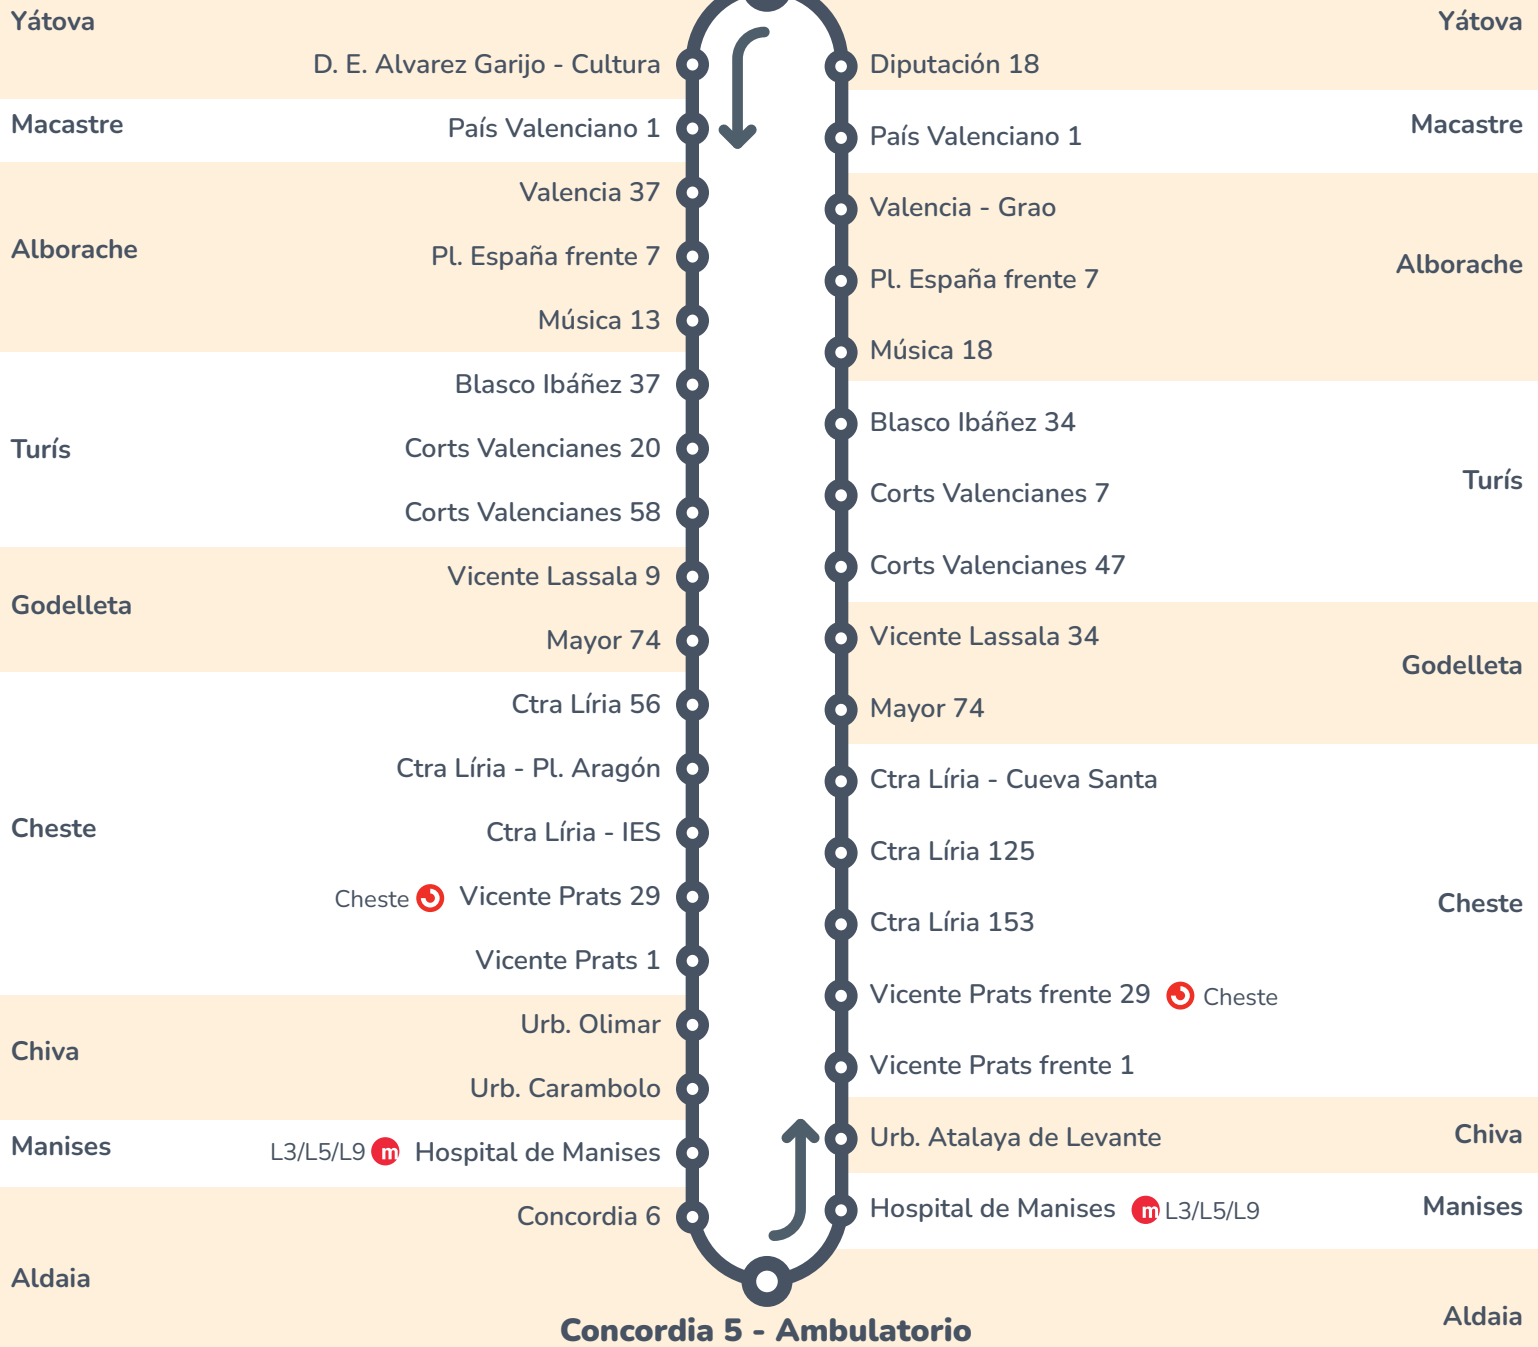

# Yátova - Turís - Hospital de Manises (por Ceste)

Usted está aquí

Pº de la Alberca 13

## ❄️ HORARIOS INVIERNO ❄️

### Yátova - Manises

### Manises - Yátova