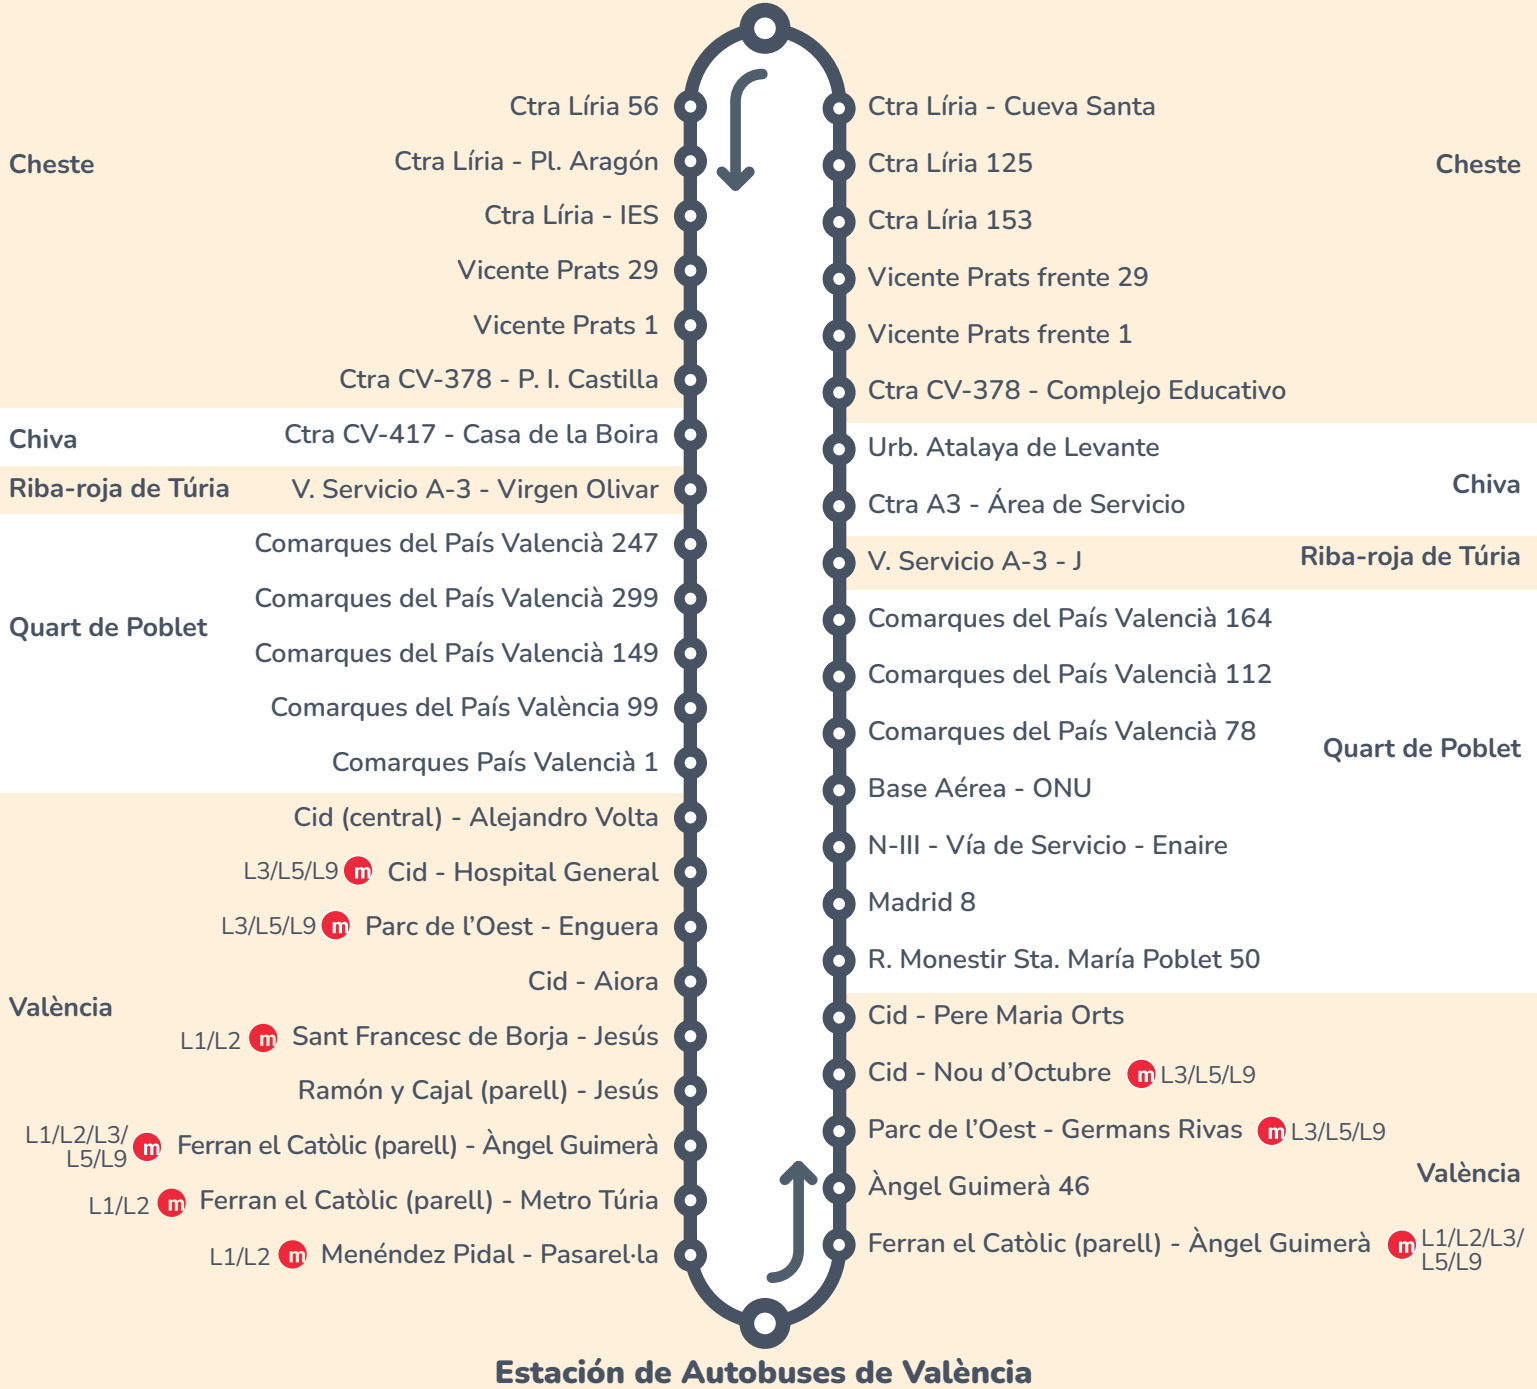

Usted está aquí

Pintor Sorolla - RENFE Cheste

❄️ HORARIOS INVIERNO ❄️

Cheste - València

Laborables Lunes a Viernes

Salida Cheste	12:10
Llegada València	12:56

Sábados, Domingos y Festivos

Sin Servicio

València - Cheste

Laborables Lunes a Viernes

Salida València	7:00	9:10	11:15	13:00	15:00
Llegada Cheste	7:50	10:00	12:05	13:50	15:50

Sábados, Domingos y Festivos

Sin Servicio