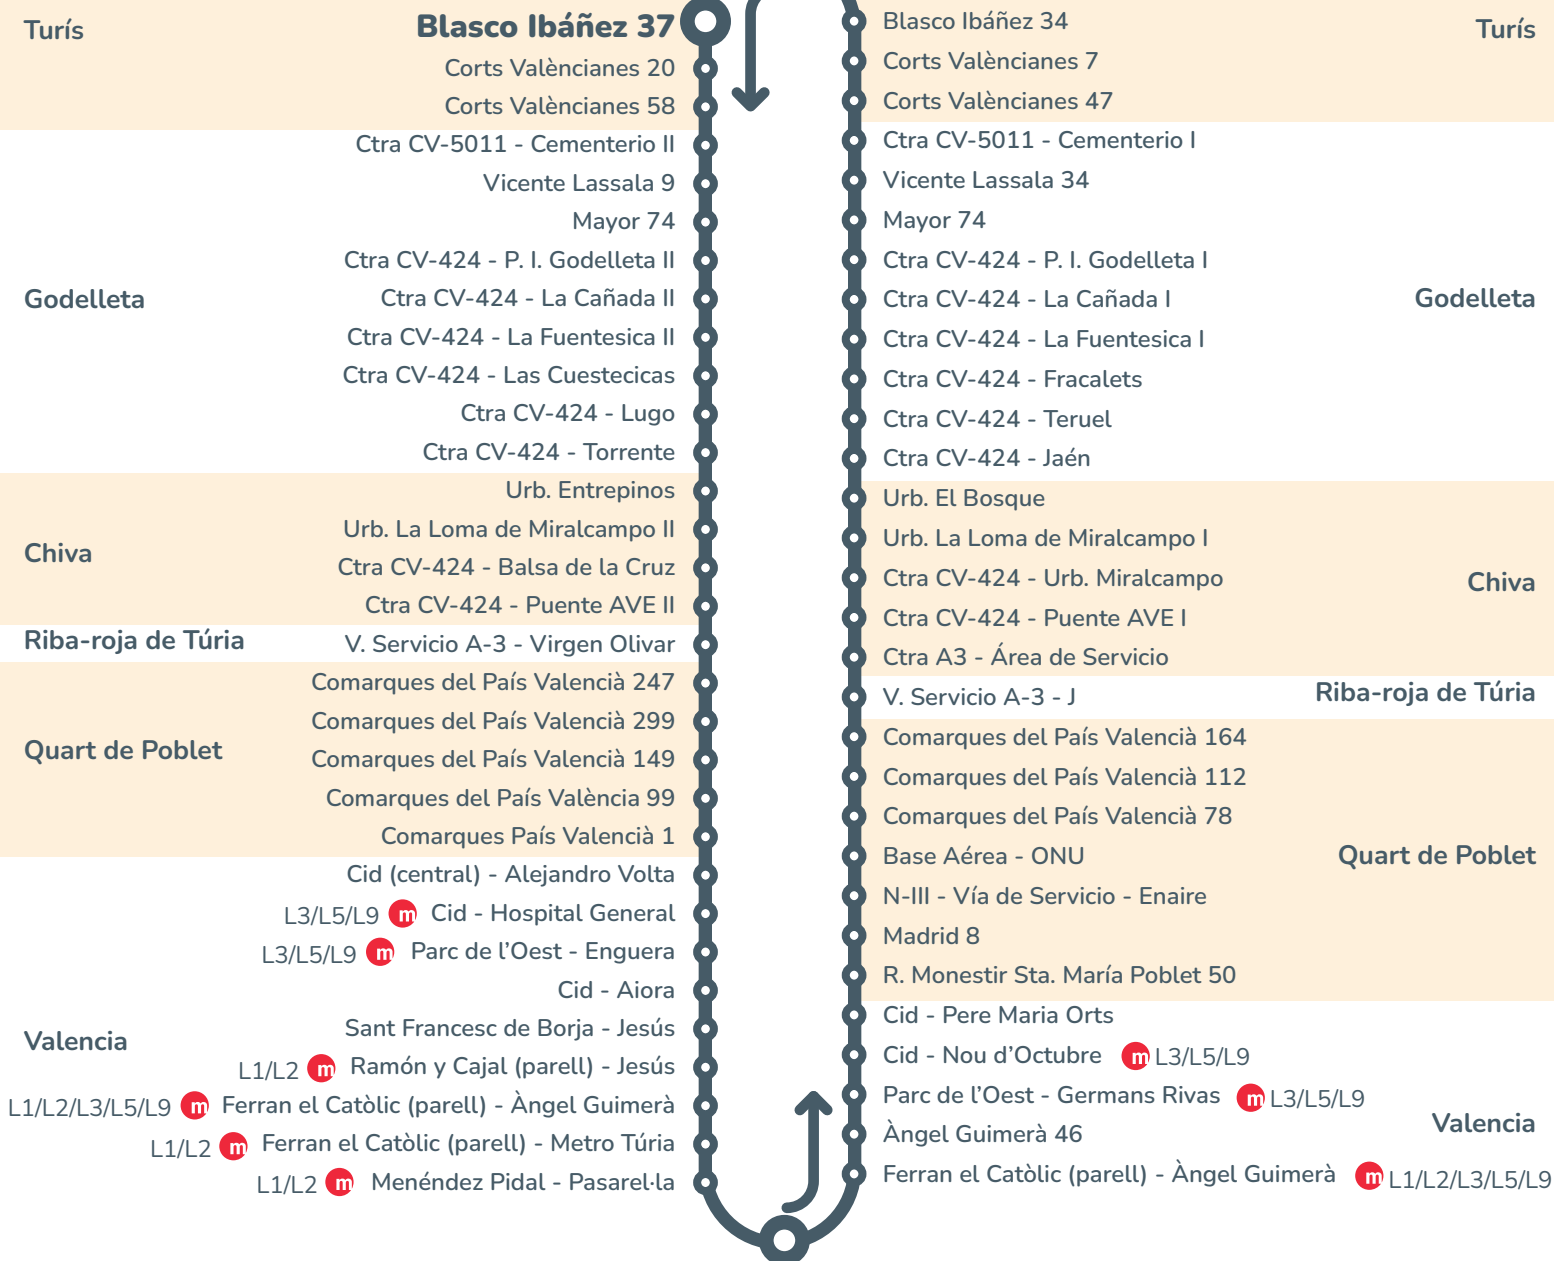

Usted está aquí

Estación de Autobuses de València

❄️ HORARIOS INVIERNO ❄️

Turís - València

Laborables Lunes a Viernes

Salida Turís	6:00	7:30	9:30	13:00	14:20	16:32	18:00	19:40
Llegada València	7:25	8:55	10:48	14:08	15:28	17:40	19:10	20:48

Sábados

Salida Turís	8:00	10:00	12:20	14:50	17:45	20:15
Llegada València	9:08	11:08	13:28	15:58	18:53	21:23

Domingos y Festivos

Salida Turís	8:40	11:20	16:50	19:30
Llegada València	9:48	12:28	17:58	20:38

València - Turís

Laborables Lunes a Viernes

Salida València	6:15	9:30	11:30	13:00	14:20	16:30	18:25	20:55
Llegada Turís	7:25	10:40	12:40	14:10	15:30	17:40	19:35	22:05

Sábados

Salida València	9:30	11:10	13:35	16:05	19:00	21:30
Llegada Turís	10:42	12:22	14:37	17:17	20:12	22:42

Domingos y Festivos

Salida València	10:00	12:40	18:10	20:45
Llegada Turís	11:12	13:52	19:23	22:00