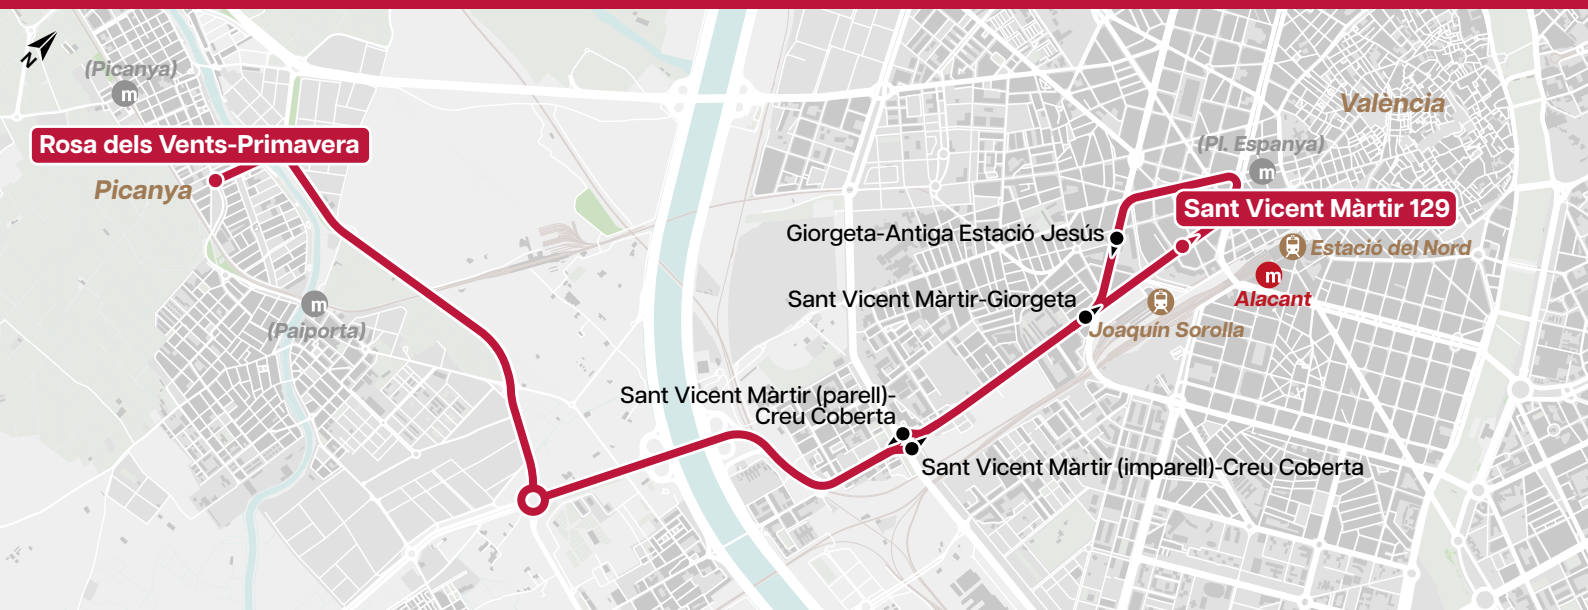

Llançadora Lanzadera

Picanya ↔ València

Horaris vigents a partir del 14.11.2024

Horarios vigentes a partir del 14.11.2024

Dilluns a divendres no festius

Lunes a viernes no festivos

Picanya	6:00	6:20	6:40	7:00	7:20	7:40	8:00	8:20	8:40	9:00	9:15	9:40	10:05	10:30	10:49	11:10	11:30	11:50	12:10	12:30
València	6:25	6:45	7:05	7:25	7:45	8:05	8:25	8:45	9:05	9:25	9:40	10:05	10:30	10:55	11:14	11:35	11:55	12:15	12:35	12:55
Picanya	12:50	13:10	13:30	13:50	14:10	14:30	14:50	15:10	15:30	15:50	16:10	16:35	16:55	17:20	17:40	18:00	18:20	18:40	19:00	19:20
València	13:15	13:35	13:55	14:15	14:35	14:55	15:15	15:35	15:55	16:15	16:35	17:00	17:20	17:45	18:05	18:25	18:45	19:05	19:25	19:45
Picanya	19:35	20:00	20:20	20:40	21:05	21:30	22:00													
València	20:00	20:25	20:45	21:05	21:30	21:55	22:25													

València	6:00	6:30	6:50	7:10	7:30	7:50	8:10	8:30	8:50	9:10	9:40	9:55	10:20	10:40	11:00	11:20	11:40	12:00	12:20	12:40
Picanya	6:25	6:55	7:15	7:35	7:55	8:15	8:35	8:55	9:15	9:35	10:05	10:20	10:45	11:05	11:25	11:45	12:05	12:25	12:45	13:05
València	13:00	13:20	13:40	14:00	14:20	14:40	15:00	15:20	15:45	16:10	16:30	16:50	17:10	17:30	17:50	18:07	18:30	18:50	19:10	19:30
Picanya	13:25	13:45	14:05	14:25	14:45	15:05	15:25	15:45	16:10	16:35	16:55	17:15	17:35	17:55	18:15	18:32	18:55	19:15	19:35	19:55
València	19:50	20:10	20:30	20:50	21:15	21:35	22:00													
Picanya	20:15	20:35	20:55	21:15	21:40	22:00	22:25													