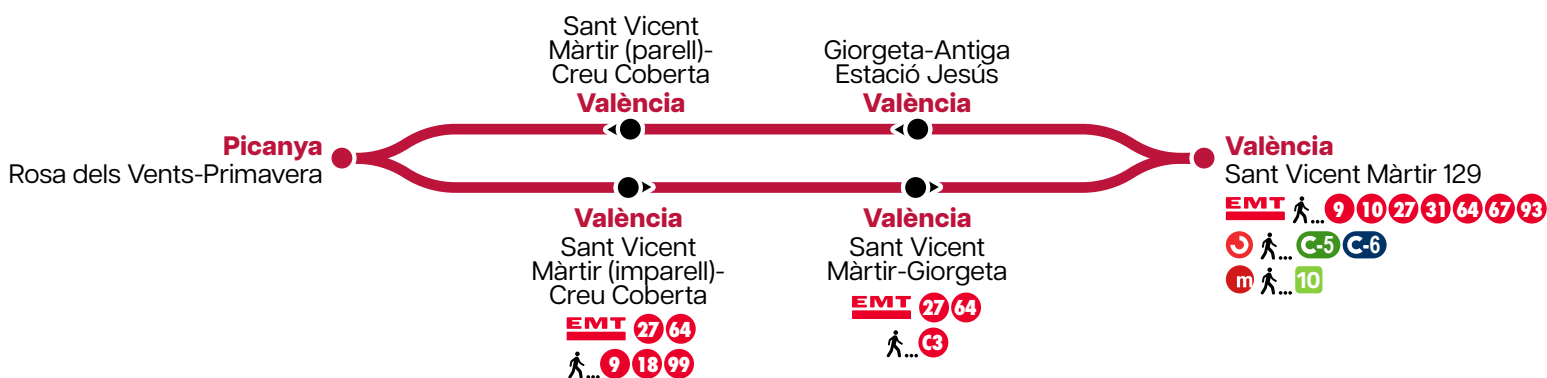

Llançadora Lanzadera

Picanya ↔ València

Horaris vigents a partir del 14.11.2024

Horarios vigentes a partir del 14.11.2024

Dilluns a divendres no festius

Lunes a viernes no festivos

Picanya	6:00	6:20	6:40	7:00	7:20	7:40	8:00	8:20	8:40	9:00	9:15	9:40	10:05	10:30	10:49	11:10	11:30	11:50	12:10	12:30
València	6:25	6:45	7:05	7:25	7:45	8:05	8:25	8:45	9:05	9:25	9:40	10:05	10:30	10:55	11:14	11:35	11:55	12:15	12:35	12:55
Picanya	12:50	13:10	13:30	13:50	14:10	14:30	14:50	15:10	15:30	15:50	16:10	16:35	16:55	17:20	17:40	18:00	18:20	18:40	19:00	19:20
València	13:15	13:35	13:55	14:15	14:35	14:55	15:15	15:35	15:55	16:15	16:35	17:00	17:20	17:45	18:05	18:25	18:45	19:05	19:25	19:45
Picanya	19:35	20:00	20:20	20:40	21:05	21:30	22:00													
València	20:00	20:25	20:45	21:05	21:30	21:55	22:25													

València	6:00	6:30	6:50	7:10	7:30	7:50	8:10	8:30	8:50	9:10	9:40	9:55	10:20	10:40	11:00	11:20	11:40	12:00	12:20	12:40
Picanya	6:25	6:55	7:15	7:35	7:55	8:15	8:35	8:55	9:15	9:35	10:05	10:20	10:45	11:05	11:25	11:45	12:05	12:25	12:45	13:05
València	13:00	13:20	13:40	14:00	14:20	14:40	15:00	15:20	15:45	16:10	16:30	16:50	17:10	17:30	17:50	18:07	18:30	18:50	19:10	19:30
Picanya	13:25	13:45	14:05	14:25	14:45	15:05	15:25	15:45	16:10	16:35	16:55	17:15	17:35	17:55	18:15	18:32	18:55	19:15	19:35	19:55
València	19:50	20:10	20:30	20:50	21:15	21:35	22:00													
Picanya	20:15	20:35	20:55	21:15	21:40	22:00	22:25													