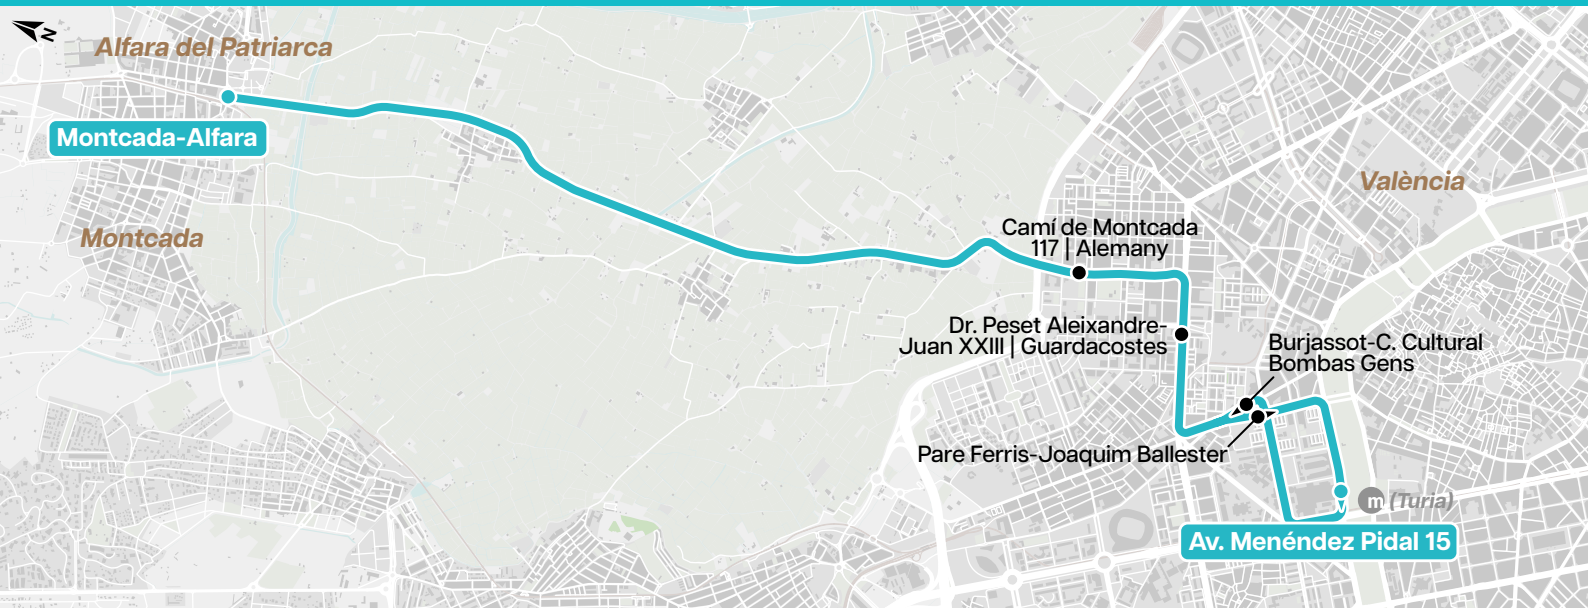

Llançadora Lanzadera

Montcada ↔ València

Horaris vigents a partir del 13.11.2024

Horarios vigentes a partir del 13.11.2024

Dilluns a divendres no festius Lunes a viernes no festivos

Montcada	6:00	6:30	7:00	7:30	8:00	8:30	9:00	9:30	10:00	10:45	11:15	11:45	12:15	12:45	13:15	13:45	14:15	14:45	15:15	15:45
València	6:25	6:55	7:25	7:55	8:25	8:55	9:25	9:55	10:25	11:10	11:40	12:10	12:40	13:10	13:40	14:10	14:40	15:10	15:40	16:10

Montcada	16:15	16:45	17:15	17:45	18:30	19:00	19:30	20:00	20:30	21:00	21:30	22:00
València	16:40	17:10	17:40	18:10	18:55	19:25	19:55	20:25	20:55	21:25	21:55	22:25

València	6:00	6:30	7:00	7:30	8:00	8:30	9:00	9:30	10:00	10:45	11:15	11:45	12:15	12:45	13:15	13:45	14:15	14:45	15:15	15:45
Montcada	6:25	6:55	7:25	7:55	8:25	8:55	9:25	9:55	10:25	11:10	11:40	12:10	12:40	13:10	13:40	14:10	14:40	15:10	15:40	16:10

Montcada	6:30	7:30	8:30	9:30	10:45	11:45	12:45	13:45	14:45	15:45	16:45	18:00	19:00	20:00	21:00
València	6:55	7:55	8:55	9:55	11:10	12:10	13:10	14:10	15:10	16:10	17:10	18:25	19:25	20:25	21:25

València	7:00	8:00	9:00	10:00	11:15	12:15	13:15	14:15	15:15	16:15	17:15	18:30	19:30	20:30	21:30
Montcada	7:25	8:25	9:25	10:25	11:40	12:40	13:40	14:40	15:40	16:40	17:40	18:55	19:55	20:55	21:55